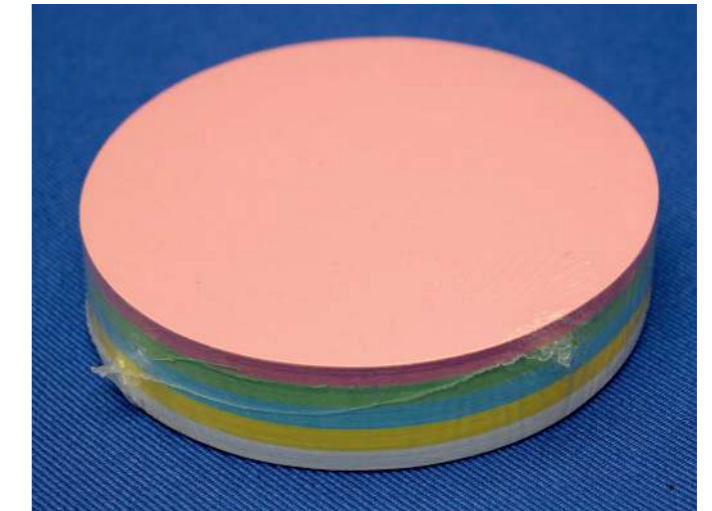

Technisches Datenblatt / Technical Datasheet

Art.-No. 63962

Gewicht Produkte: 0,645 kg

Verp. Abmaße: L x B x H (1 Set im Karton)
210 x 170 x 70 mm
Gewicht kompl.: 0,710 kg

Inhalt:

Art.-Nr.: 2806599

- 200 Stck. / SB-Box
- Ø 6 mm
- Länge 16 mm
- farbig sortiert

Art.-Nr.: 6391199

- 120 Stck.
- Ø 95 mm
- 5 Farben: weiß, gelb, rot, grün, blau
- 130g/m²
- beidseitig verwendbar

Art.-Nr.: 6391399

- 120 Stck.
- Ø 135 mm
- 5 Farben: weiß, gelb, rot, grün, blau
- 130g/m²
- beidseitig verwendbar

Art.-Nr.: 6391799

- 120 Stck.
- 205 x 95 mm
- 5 Farben: weiß, gelb, rot, grün, blau
- 130g/m²
- beidseitig verwendbar