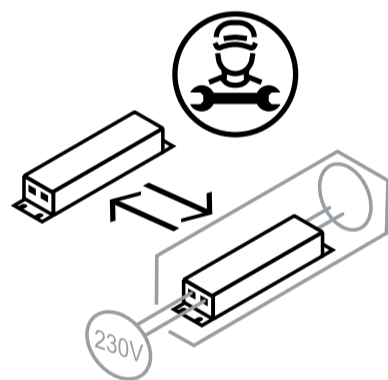

MAULatlantic LED 820 36

220-240V~
50Hz

CEE 7/16

Notice de conditionnement et d'élimination
Istruzioni di imballaggio e smaltimento
Опаковка и указание за изхвърляне

Garantiehinweis
Guarantee
Garantie

www.maul.de