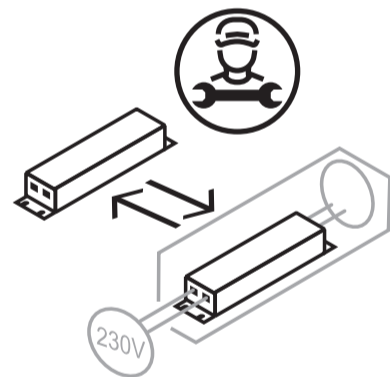

MAULatlantic LED 820 36

220-240V~
50Hz

CEE 7/16

Notice de conditionnement et d'élimination
Istruzioni di imballaggio e smaltimento
Опаковка и указание за изхвърляне

Garantiehinweis
Guarantee
Garantie

www.maul.de