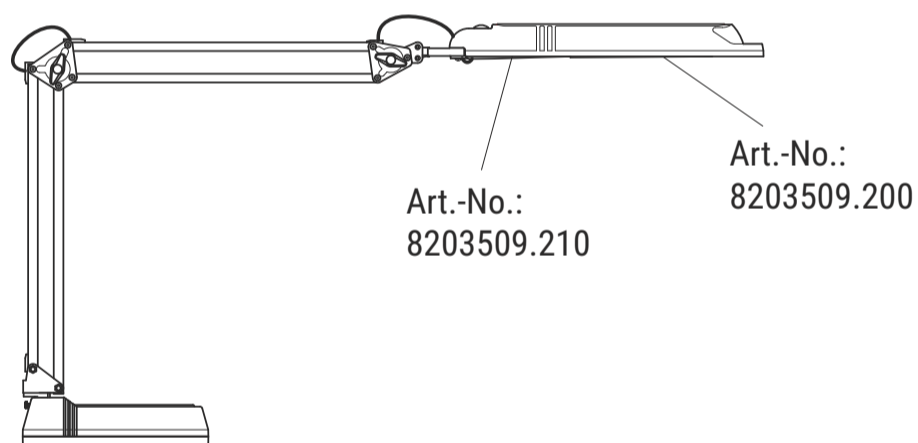

TR: Bu ürün < D > enerji verimlilik sınıfında bir ışık kaynağı içerir

UA: Цей виріб містить джерело світла з класом енергоспоживання < D >

Ersatzteile (spare parts):

Art.-No.: 8203509.210

1 x

4 x

Art.-No.: 8203509.200