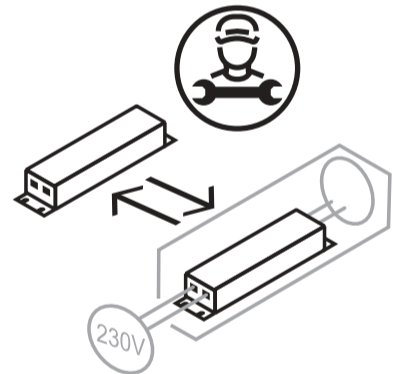

MAULatlantic LED 820 36

220-240V~
50Hz

CEE 7/16

Notice de conditionnement et d'élimination
Istruzioni di imballaggio e smaltimento
Опаковка и указание за изхвърляне

Garantiehinweis
Guarantee
Garantie

www.maul.de