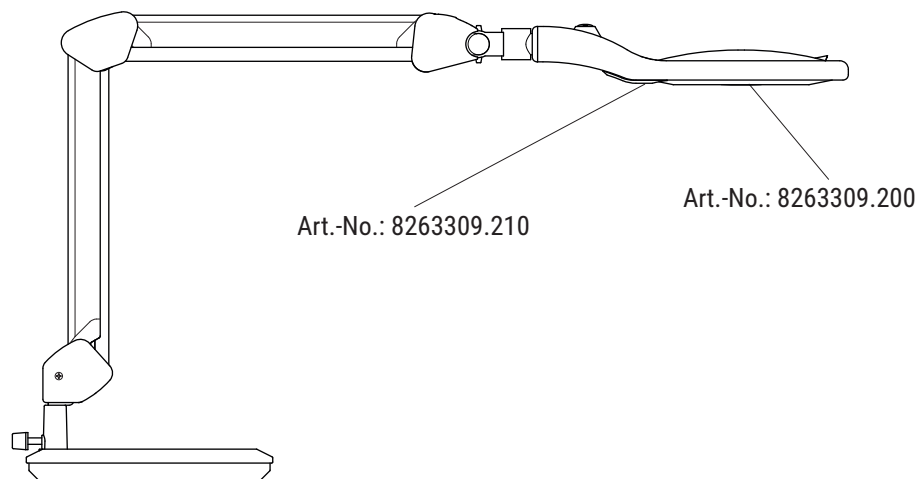

D: Dieses Produkt enthält eine Lichtquelle der Energieeffizienzklasse < E >

GB: This product contains a light source of energy efficiency class < E >

F: Ce produit contient une source lumineuse de classe d'efficacité énergétique < E >

E: Este producto contiene una fuente luminosa de la clase de eficiencia energética < E >

I: Questo prodotto contiene una sorgente luminosa di classe di efficienza energetica < E >

NL: Dit product bevat een lichtbron van energie-efficiëntieklasse < E >

PL: Ten produkt zawiera źródło światła o klasie efektywności energetycznej < E >

RUS: Класс энергоэффективности источника света этого продукта является < E >

CZ: Tento výrobek obsahuje světelný zdroj s třídou energetické účinnosti < E >

HR: Ovaj proizvod sadrži izvor svjetlosti klase energetske učinkovitosti < E >

H: Ez a termék egy < E > energiahatékonysági osztályú fényforrást tartalmaz

SK: Tento výrobok obsahuje svetelný zdroj triedy energetickej účinnosti < E >