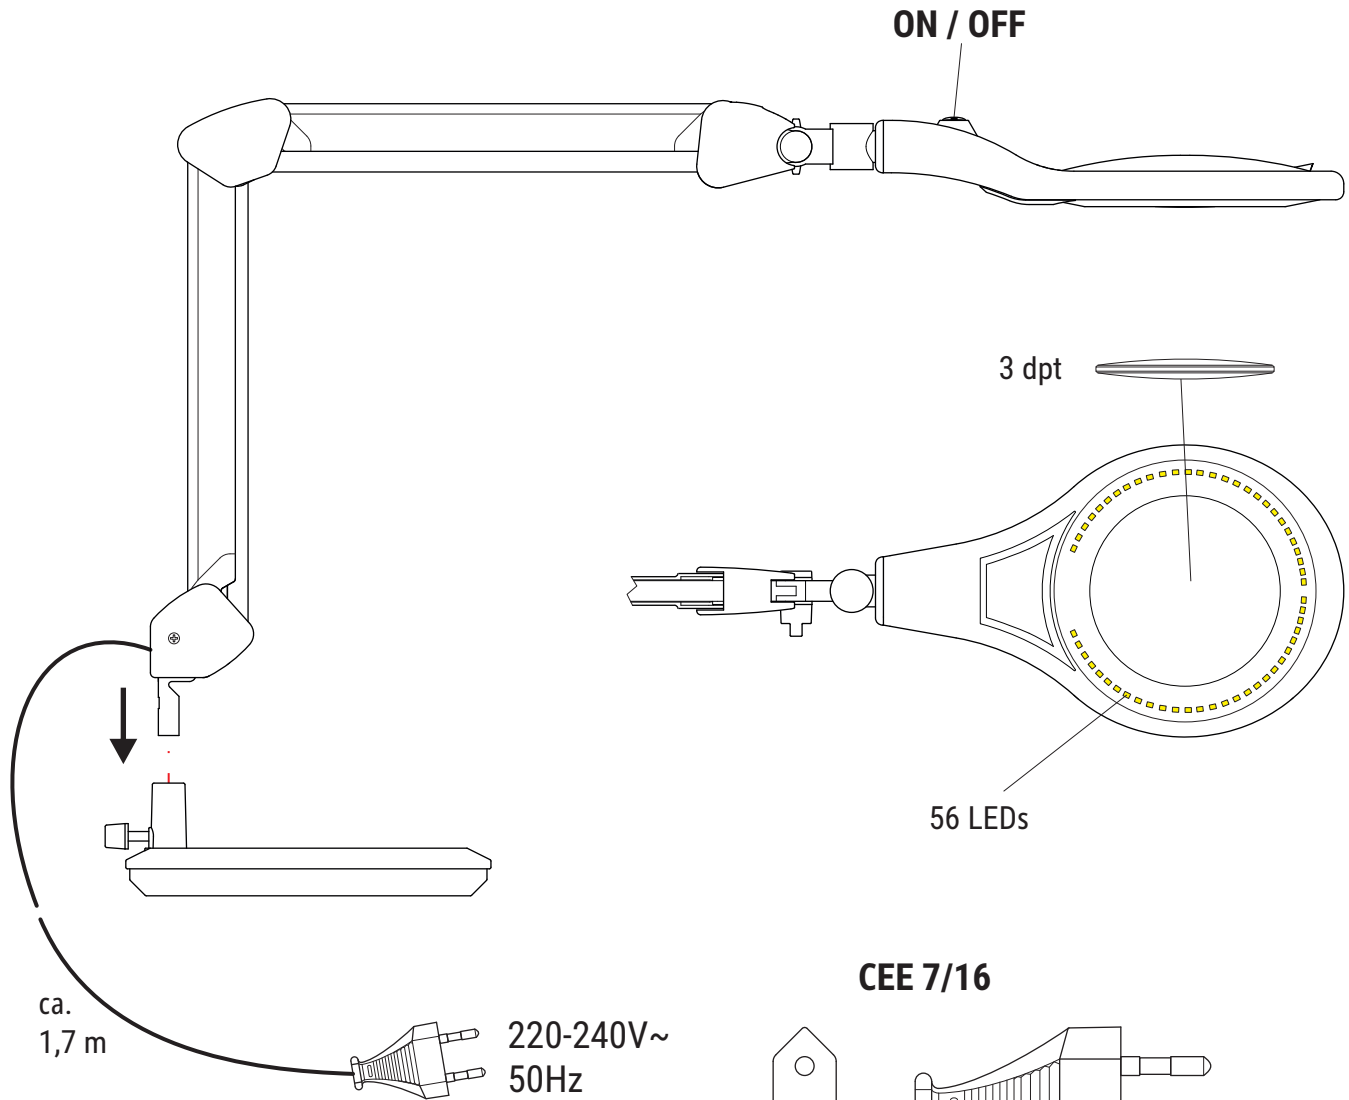

MAULmakro mit Standfuß 826 36

CEE 7/16

www.maul.de

D: Dieses Produkt enthält eine Lichtquelle der Energieeffizienzklasse < E >

GB: This product contains a light source of energy efficiency class < E >

F: Ce produit contient une source lumineuse de classe d'efficacité énergétique < E >