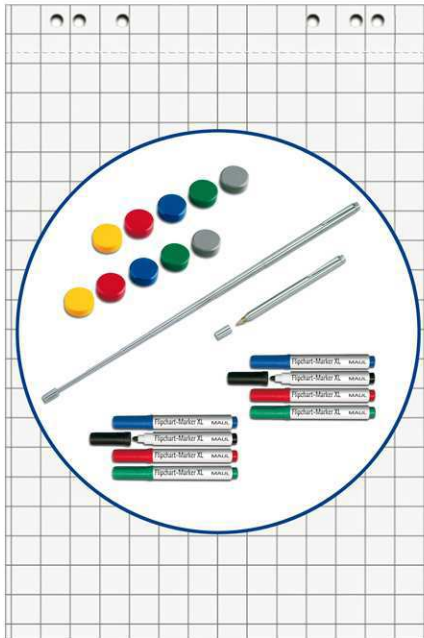

## Flipchart Starter-Set

- **Ideale Grundausstattung für die Präsentation am Flipchart**
- **Made in Germany**
- **Inhalt:**
- **5 Flipchart-Blocks 67,5 x 98 cm, 2,5 cm-Raster, á 20 Blatt**
- **8 Flipchart-Marker XL Rundspitze 2,0-2,5 mm: je 2 schwarz, rot, blau und grün**
- **10 Facetterand-Kraftmagnete, Ø 34 mm: je 2 gelb, rot, blau, grün und grau**
- **1 Teleskop-Kugelschreiber**

## Flipchart starter set

- **Ideal basic set for presentations using a flipchart**
- **Made in Germany**
- **Contents:**
- **5 flipchart pads 67,5 x 98 cm, 2,5 cm grid, à 20 sheets**
- **8 flipchart markers XL round bullet tip 2,0 -2,5 mm: 2 red, blue, green and black**
- **10 facet-edge power magnets Ø 34 mm: 2 red, blue, green and black**
- **1 telescopic pen**

## Assortiment d'accessoires pour chevalet de conférence

- **L'assortiment de base idéal pour chevalet de conférence**
- **Made in Germany**
- **Contenu:**
- **5 blocs de conférence de 20 feuilles, quadrillage 2,5 cm, dimensions 67,5 x 98 cm**
- **8 marqueurs pour chevalet de conférence, taille XL, pointe ronde 2,0-2,5 mm (2 x rouge, 2 x bleu, 2 x vert, 2 x noir)**
- **10 aimants puissants ronds à facettes, Ø 34 mm (2 x jaune, 2 x rouge, 2 x bleu, 2 x vert, 2 x gris)**
- **Un stylobille télescopique**

## Set per flipchart

- **Attrezzatura di base ideale per le presentazioni su flipchart**
- **Prodotto in Germania**
- **Contenuto:**
- **5 blocchi da 20 fogli ciascuno per flipchart da 67,5 x 98 cm, quadrettatura da 2,5 cm**
- **8 pennarelli per lavagna a fogli mobili, con punta XL 2,0-2,5 mm: due neri, due rossi, due blu, due verdi**
- **10 magneti rotondi forti, Ø 34 mm: due gialli, due rossi, due blu, due verdi, due grigi**
- **Puntatore telescopico con biro**