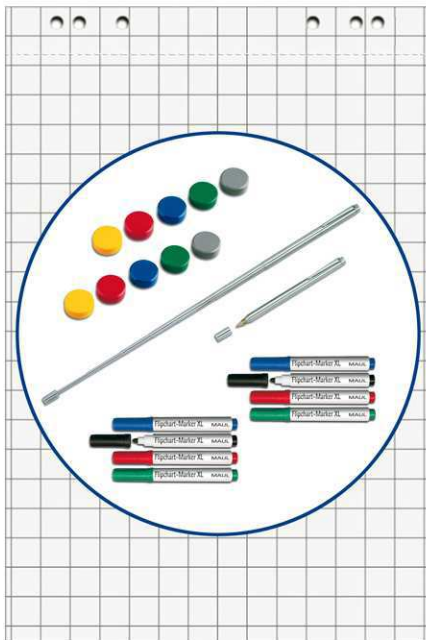

## Flipchart Starter-Set

- **Ideale Grundausstattung für die Präsentation am Flipchart**
- **Made in Germany**
- **Inhalt:**
- **5 Flipchart-Blocks 67,5 x 98 cm, 2,5 cm-Raster, á 20 Blatt**
- **8 Flipchart-Marker XL Rundspitze 2,0-2,5 mm: je 2 schwarz, rot, blau und grün**
- **10 Facetterand-Kraftmagnete, Ø 34 mm: je 2 gelb, rot, blau, grün und grau**
- **1 Teleskop-Kugelschreiber**

## Flipchart starter set

- **Ideal basic set for presentations using a flipchart**
- **Made in Germany**
- **Contents:**
- **5 flipchart pads 67,5 x 98 cm, 2,5 cm grid, à 20 sheets**
- **8 flipchart markers XL round bullet tip 2,0 -2,5 mm: 2 red, blue, green and black**
- **10 facet-edge power magnets Ø 34 mm: 2 red, blue, green and black**
- **1 telescopic pen**

## Assortiment d'accessoires pour chevalet de conférence

- **L'assortiment de base idéal pour chevalet de conférence**
- **Made in Germany**
- **Contenu:**
- **5 blocs de conférence de 20 feuilles, quadrillage 2,5 cm, dimensions 67,5 x 98 cm**
- **8 marqueurs pour chevalet de conférence, taille XL, pointe ronde 2,0-2,5 mm (2 x rouge, 2 x bleu, 2 x vert, 2 x noir)**
- **10 aimants puissants ronds à facettes, Ø 34 mm (2 x jaune, 2 x rouge, 2 x bleu, 2 x vert, 2 x gris)**
- **Un stylobille télescopique**

## Set per flipchart

- **Attrezzatura di base ideale per le presentazioni su flipchart**
- **Prodotto in Germania**
- **Contenuto:**
- **5 blocchi da 20 fogli ciascuno per flipchart da 67,5 x 98 cm, quadrettatura da 2,5 cm**
- **8 pennarelli per lavagna a fogli mobili, con punta XL 2,0-2,5 mm: due neri, due rossi, due blu, due verdi**
- **10 magneti rotondi forti, Ø 34 mm: due gialli, due rossi, due blu, due verdi, due grigi**
- **Puntatore telescopico con biro**