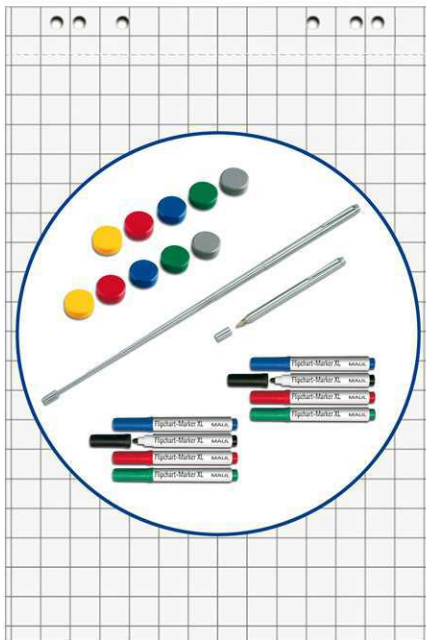

## Flipchart Starter-Set

- **Ideale Grundausstattung für die Präsentation am Flipchart**
- **Made in Germany**
- **Inhalt:**
- **5 Flipchart-Blocks 67,5 x 98 cm, 2,5 cm-Raster, á 20 Blatt**
- **8 Flipchart-Marker XL Rundspitze 2,0-2,5 mm: je 2 schwarz, rot, blau und grün**
- **10 Facetterand-Kraftmagnete, Ø 34 mm: je 2 gelb, rot, blau, grün und grau**
- **1 Teleskop-Kugelschreiber**

## Assortiment d'accessoires pour chevalet de conférence

- **L'assortiment de base idéal pour chevalet de conférence**
- **Made in Germany**
- **Contenu:**
- **5 blocs de conférence de 20 feuilles, quadrillage 2,5 cm, dimensions 67,5 x 98 cm**
- **8 marqueurs pour chevalet de conférence, taille XL, pointe ronde 2,0-2,5 mm (2 x rouge, 2 x bleu, 2 x vert, 2 x noir)**
- **10 aimants puissants ronds à facettes, Ø 34 mm (2 x jaune, 2 x rouge, 2 x bleu, 2 x vert, 2 x gris)**
- **Un stylobille télescopique**

## Flip-over starter-set

- **Perfekte basisset voor de flipover presentatie**
- **Inhoud: 5 blok à 20 vel flipoverpapier 67,5 x 98 cm, blanco/geruit 25 mm**
- **8 flipovermarkers XL ronde punt 2,0 - 2,5 mm: elk 2 in de kleuren rood, blauw, groen en zwart**
- **10 facetrand magneten, Ø 34 mm: elk 2 in de kleuren geel, rood, blauw, groen en grijs**
- **1 telescopische aanwijsstok/balpen**
- **Made in Germany**

## Set per flipchart

- **Attrezzatura di base ideale per le presentazioni su flipchart**
- **Prodotto in Germania**
- **Contenuto:**
- **5 blocchi da 20 fogli ciascuno per flipchart da 67,5 x 98 cm, quadrettatura da 2,5 cm**
- **8 pennarelli per lavagna a fogli mobili, con punta XL 2,0-2,5 mm: due neri, due rossi, due blu, due verdi**
- **10 magneti rotondi forti, Ø 34 mm: due gialli, due rossi, due blu, due verdi, due grigi**
- **Puntatore telescopico con biro**