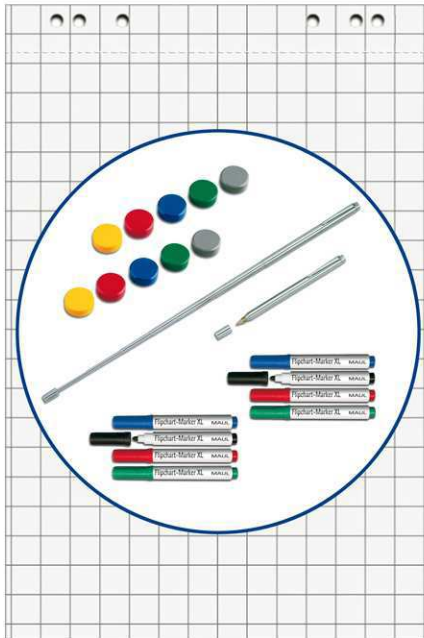

## Flipchart Starter-Set

- **Ideale Grundausstattung für die Präsentation am Flipchart**
- **Made in Germany**
- **Inhalt:**
- **5 Flipchart-Blocks 67,5 x 98 cm, 2,5 cm-Raster, á 20 Blatt**
- **8 Flipchart-Marker XL Rundspitze 2,0-2,5 mm: je 2 schwarz, rot, blau und grün**
- **10 Facetterand-Kraftmagnete, Ø 34 mm: je 2 gelb, rot, blau, grün und grau**
- **1 Teleskop-Kugelschreiber**

## Flipchart starter set

- **Ideal basic set for presentations using a flipchart**
- **Made in Germany**
- **Contents:**
- **5 flipchart pads 67,5 x 98 cm, 2,5 cm grid, à 20 sheets**
- **8 flipchart markers XL round bullet tip 2,0 -2,5 mm: 2 red, blue, green and black**
- **10 facet-edge power magnets Ø 34 mm: 2 red, blue, green and black**
- **1 telescopic pen**

## Assortiment d'accessoires pour chevalet de conférence

- **L'assortiment de base idéal pour chevalet de conférence**
- **Made in Germany**
- **Contenu:**
- **5 blocs de conférence de 20 feuilles, quadrillage 2,5 cm, dimensions 67,5 x 98 cm**
- **8 marqueurs pour chevalet de conférence, taille XL, pointe ronde 2,0-2,5 mm (2 x rouge, 2 x bleu, 2 x vert, 2 x noir)**
- **10 aimants puissants ronds à facettes, Ø 34 mm (2 x jaune, 2 x rouge, 2 x bleu, 2 x vert, 2 x gris)**
- **Un stylobille télescopique**

## Flip-over starter-set

- **Perfekte basisset voor de flipover presentatie**
- **Inhoud: 5 blok à 20 vel flipoverpapier 67,5 x 98 cm, blanco/geruit 25 mm**
- **8 flipovermarkers XL ronde punt 2,0 - 2,5 mm: elk 2 in de kleuren rood, blauw, groen en zwart**
- **10 facetrand magneten, Ø 34 mm: elk 2 in de kleuren geel, rood, blauw, groen en grijs**
- **1 telescopische aanwijsstok/balpen**
- **Made in Germany**