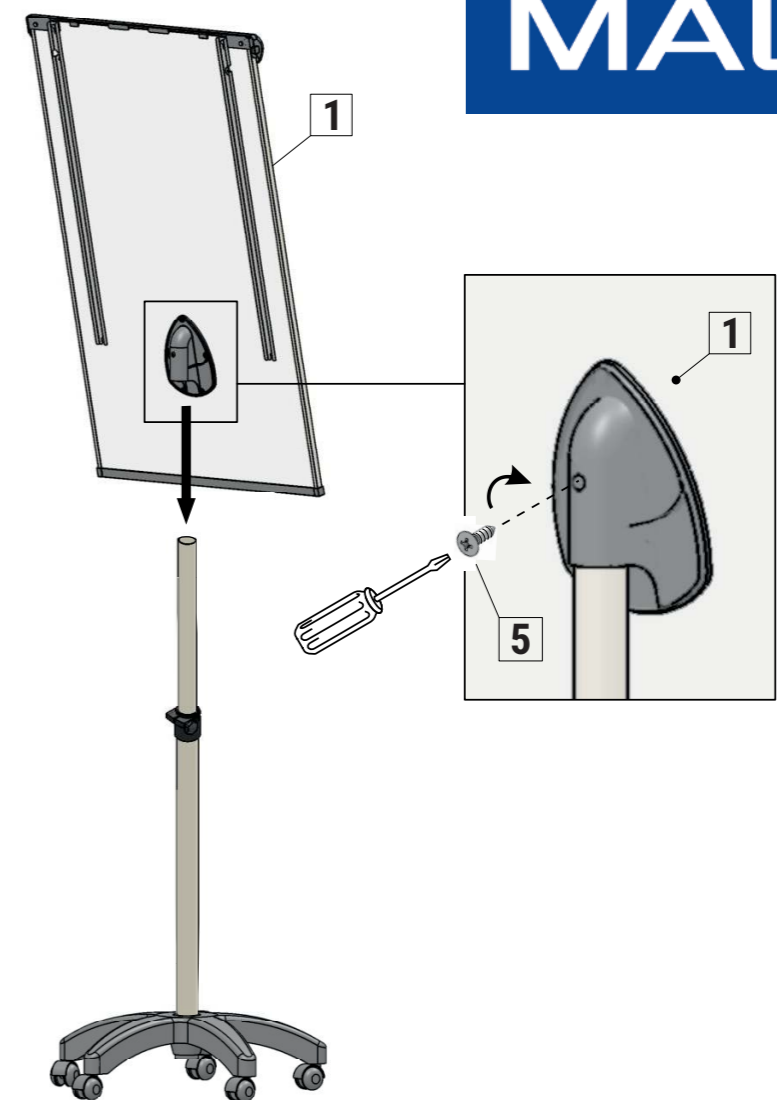

**Flipchart MAULstandard, Sternfuß** 63726  
**Flipchart MAULstandard, star base**

- 1**  1 x
- 2**  1 x
- 3**  1 x
- 4**  5 x
- 5**  1 x  
M4 x 10mm, PH2

Notice de conditionnement et d'élimination  
Istruzioni di imballaggio e smaltimento  
Опаковка и указание за изхвърляне