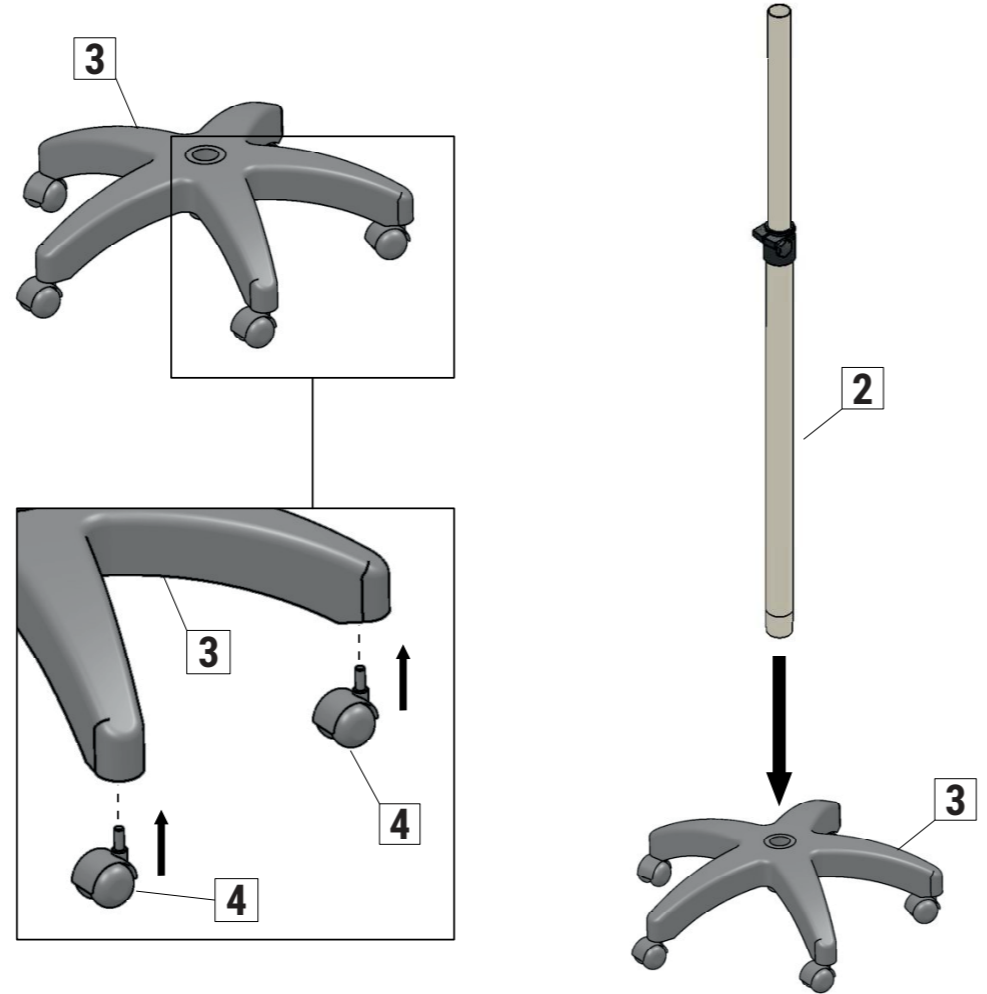

**Flipchart MAULstandard, Sternfuß** 63726  
**Flipchart MAULstandard, star base**

- 1**  1 x
- 2**  1 x
- 3**  1 x
- 4**  5 x
- 5**  1 x  
M4 x 10mm, PH2

Notice de conditionnement et d'élimination  
Istruzioni di imballaggio e smaltimento  
Опаковка и указание за изхвърляне