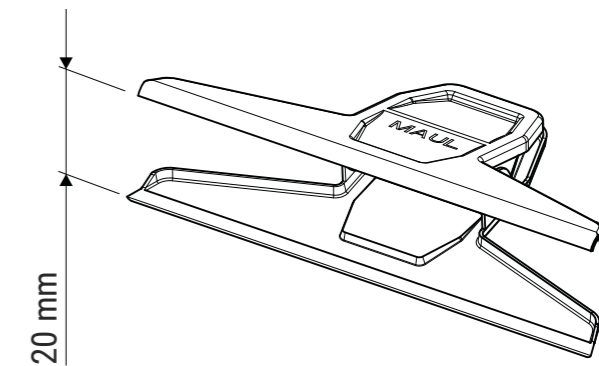

Technisches Datenblatt / Technical Datasheet

Art.-No. 21007

Art.-Nr.:
2100790

Art.-Nr.:
2100796

- Klemmweite 20 mm
- Farbe 96 ist verchromt
- auch zum Aufhängen

Abmaße Produkt: **L x B x H**
45 x 75 x 35 mm
Gewicht kompl.: 0,022 kg

Verp. Abmaße: L x B x H (10 Stck. im Karton)
105 x 90 x 55 mm
Gewicht kompl.: 0,246 kg