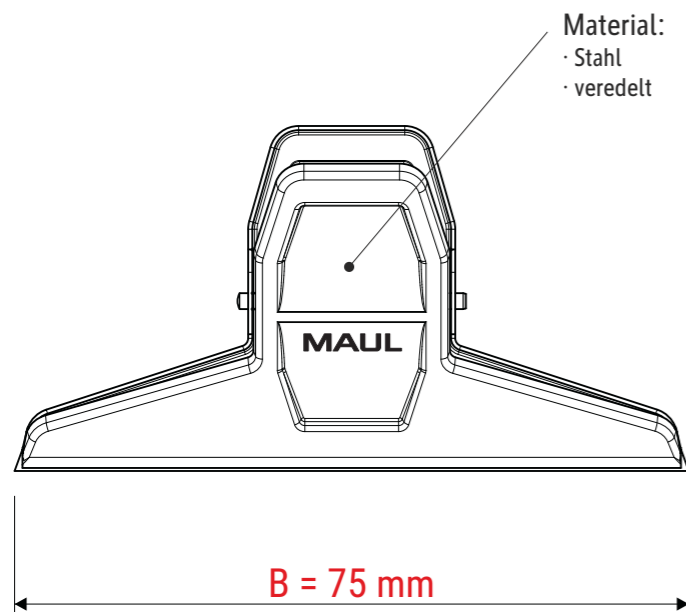

Technisches Datenblatt / Technical Datasheet

Art.-No. 21007

Art.-Nr.:
2100790

Art.-Nr.:
2100796

- Klemmweite 20 mm
- Farbe 96 ist verchromt
- auch zum Aufhängen

Abmaße Produkt: **L x B x H**
45 x 75 x 35 mm
Gewicht kompl.: 0,022 kg

Verp. Abmaße: L x B x H (10 Stck. im Karton)
105 x 90 x 55 mm
Gewicht kompl.: 0,246 kg