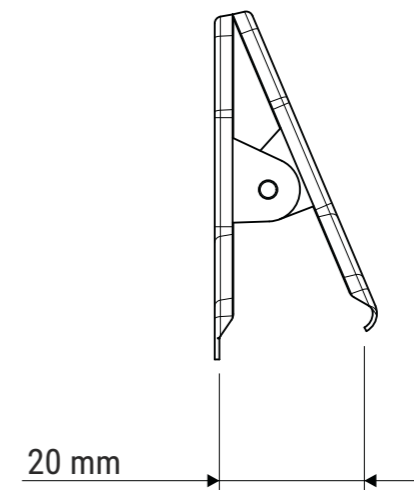

Technisches Datenblatt / Technical Datasheet

Art.-No. 21007

Art.-Nr.:
2100790

Art.-Nr.:
2100796

- Klemmweite 20 mm
- Farbe 96 ist verchromt
- auch zum Aufhängen

Abmaße Produkt: **L x B x H**
45 x 75 x 35 mm
Gewicht kompl.: 0,022 kg

Verp. Abmaße: L x B x H (10 Stck. im Karton)
105 x 90 x 55 mm
Gewicht kompl.: 0,246 kg