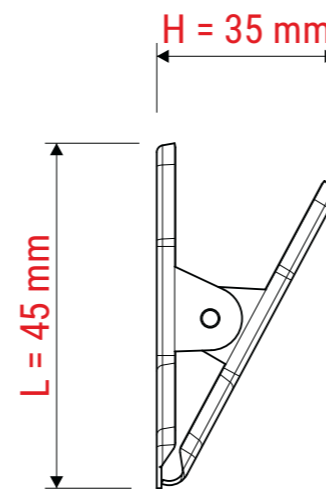

Technisches Datenblatt / Technical Datasheet

Art.-No. 21007

Art.-Nr.:
2100790

Art.-Nr.:
2100796

- Klemmweite 20 mm
- Farbe 96 ist verchromt
- auch zum Aufhängen

Abmaße Produkt: **L x B x H**
45 x 75 x 35 mm
Gewicht kompl.: 0,022 kg

Verp. Abmaße: L x B x H (10 Stck. im Karton)
105 x 90 x 55 mm
Gewicht kompl.: 0,246 kg