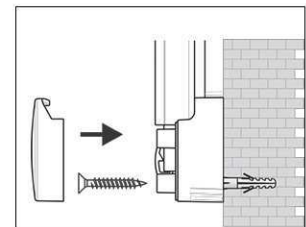

Pinnboard MAULpro, Kork

1. Montage-Element anschrauben

2. Board einhängen und justieren

3. Board an den Ecken festschrauben

- **Das Maximum an Stabilität und Qualität**
- **Made in Germany, GS-Zeichen TÜV Thüringen, Garantie 3 Jahre**
- **Naturbelassener Kork**
- **Leistungsstark: Die Pinn-Nadel sitzt fest, Oberfläche selbstheilend für permanenten Gebrauch**
- **Höchste Stabilität: Robustes Rahmenprofil aus silbereloxiertem Aluminium, ca. 1,3 mm stark**
- **Geringes Gewicht, leichte Montage: Bequem nach dem Aufhängen bis zu 6 mm nachjustieren mit patentiertem MAUL-Exzenter-Element**
- **Quer- oder Hochformat**
- Kork-Oberfläche auf 10 mm starkem formstabilen Kern in Sandwich-Technik
- Schont die Wand: Zwischen Arbeitsfläche und Wand zirkuliert Luft
- Als Flipchart nutzen: Mit dezenten Clip-Blockhaltern (Art.-Nr. 638 73 84) günstig nachrüstbar, Schreibfläche bleibt erhalten
- Zu 98% recycelbar, schadstoffarm gefertigt am Standort Deutschland
- Inklusive Montagematerial
- Verpackung recycelbar
- Farbangabe bezieht sich auf die Eckverbindungen in grau
- Garantie: 3 Jahre

Art.-Nr.	Farbe	EAN-Code	Zollcode	Tafel - Größe	Packungsmaße / VE	Gewicht	VE
6293584	grau	4002390031820	45039000	60 x 90 cm	93 x 79 x 4 cm	3,78 kg	1 St

Pinboard MAULpro, cork

1. Screw on mounting element