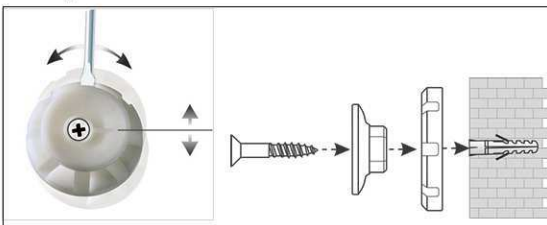

1. montage-element vastschroeven