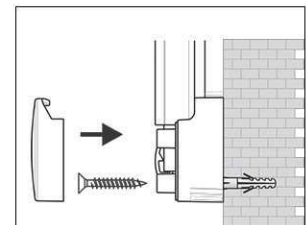

Réf	Coloris	Code EAN	Code douanier	Dimensions tableau	Dim. U.V.	Poids	U.V.
6293584	gris	4002390031820	45039000	60 x 90 cm	93 x 79 x 4 cm	3,78 kg	1 pce(s)

Prikborden MAULpro, kurk

1. montage-element vastschroeven

2. Board ophangen en aanpassen

3. Board aan de hoeken vastschroeven

- **Het maximale aan stabiliteit en kwaliteit**
- **Made in Germany, voorzien van het TÜV-GS certificaat TÜV Thüringen (Geprüfte Sicherheit), 3 jaar garantie**
- **Onbehandeld kurk**
- **Krachtig: pin-naald zit vast, gaten verdwijnen compleet, voor intensief gebruik**
- **Hoogste stabiliteit: robuust, gewelfd profiel van zilver geëloxeerd aluminium, ca. 1,3 mm dik**
- **Gering gewicht, eenvoudige montage: na het ophangen kan met behulp van een gepatenteerd MAUL-excenter-element de hoogte tot 6 mm veranderd worden**
- Zowel hoog als dwars te monteren
- Kurk-oppervlakte op 10 mm stabiele kern in sandwich-techniek
- Wand wordt niet belast: Ventilatie tussen werkvlakte en wand
- Als flipover te gebruiken: met decante clip-blokhouders (art. nr. 638 73 84) gunstig uitbreidbaar, schrijfoppervlakte blijft behouden
- Tot 98 % recyclebaar, emissie-arm geproduceerd in Duitsland
- Inclusief montagemateriaal
- Recyclebare verpakking
- Ook met whiteboard- of emaille-oppervlak verkrijgbaar
- Kleuraanduiding heeft betrekking op de hoekverbindingen
- garantie: 3 jaar