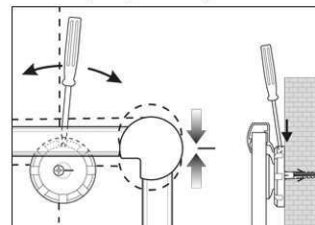

Réf	Coloris	Code EAN	Code douanier	Dimensions tableau	Dim. U.V.	Poids	U.V.
6293584	gris	4002390031820	45039000	60 x 90 cm	93 x 79 x 4 cm	3,78 kg	1 pce(s)

Prikborden MAULpro, kurk

1. montage-element vastschroeven

2. Board ophangen en aanpassen

3. Board aan de hoeken vastschroeven

- **Het maximale aan stabiliteit en kwaliteit**
- **Made in Germany, voorzien van het TÜV-GS certificaat TÜV Thüringen (Geprüfte Sicherheit), 3 jaar garantie**
- **Onbehandeld kurk**
- **Krachtig: pin-naald zit vast, gaten verdwijnen compleet, voor intensief gebruik**
- **Hoogste stabiliteit: robuust, gewelfd profiel van zilver geëloxeerd aluminium, ca. 1,3 mm dik**
- **Gering gewicht, eenvoudige montage: na het ophangen kan met behulp van een gepatenteerd MAUL-excenter-element de hoogte tot 6 mm veranderd worden**
- Zowel hoog als dwars te monteren
- Kurk-oppervlakte op 10 mm stabiele kern in sandwich-techniek
- Wand wordt niet belast: Ventilatie tussen werkvlakte en wand
- Als flipover te gebruiken: met decante clip-blokhouders (art. nr. 638 73 84) gunstig uitbreidbaar, schrijfoppervlakte blijft behouden
- Tot 98 % recyclebaar, emissie-arm geproduceerd in Duitsland
- Inclusief montagemateriaal
- Recyclebare verpakking
- Ook met whiteboard- of emaille-oppervlak verkrijgbaar
- Kleuraanduiding heeft betrekking op de hoekverbindingen
- garantie: 3 jaar