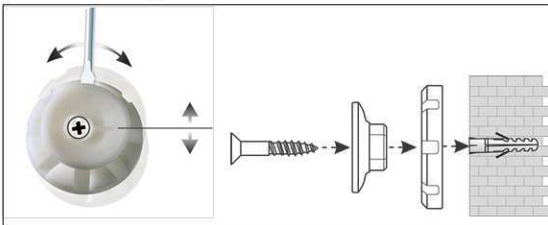

2. Board ophangen en aanpassen

3. Board aan de hoeken vastschroeven

- **Het maximale aan stabiliteit en kwaliteit**
- **Made in Germany, voorzien van het TÜV-GS certificaat TÜV Thüringen (Geprüfte Sicherheit), 3 jaar garantie**
- **Onbehandeld kurk**
- **Krachtig: pin-naald zit vast, gaten verdwijnen compleet, voor intensief gebruik**
- **Hoogste stabiliteit: robuust, gewelfd profiel van zilver geëloxeerd aluminium, ca. 1,3 mm dik**
- **Gering gewicht, eenvoudige montage: na het ophangen kan met behulp van een gepatenteerd MAUL-excenter-element de hoogte tot 6 mm veranderd worden**
- Zowel hoog als dwars te monteren
- Kurk-oppervlakte op 10 mm stabiele kern in sandwich-techniek
- Wand wordt niet belast: Ventilatie tussen werkvlakte en wand
- Als flipover te gebruiken: met decante clip-blokhouders (art. nr. 638 73 84) gunstig uitbreidbaar, schrijfoppervlakte blijft behouden
- Tot 98 % recyclebaar, emissie-arm geproduceerd in Duitsland
- Inclusief montagemateriaal
- Recyclebare verpakking
- Ook met whiteboard- of emaille-oppervlak verkrijgbaar
- Kleuraanduiding heeft betrekking op de hoekverbindingen
- garantie: 3 jaar

Art. nr.	Kleur	EAN-Code	Dounanecode	Maten board	Verpakkingsmaat / VE	Gewicht	VE
6293584	grijs	4002390031820	45039000	60 x 90 cm	93 x 79 x 4 cm	3,78 kg	1 pc(s).

Bacheca MAULpro, sughero

1. Screw on mounting element