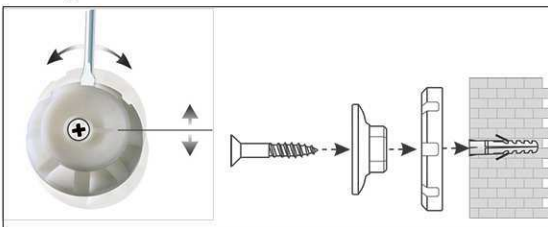

Pinnboard MAULpro, Kork

1. Montage-Element anschrauben

2. Board einhängen und justieren

3. Board an den Ecken festschrauben

- **Das Maximum an Stabilität und Qualität**
- **Made in Europe, GS-Zeichen TÜV Thüringen, Garantie 3 Jahre**
- **Naturbelassener Kork**
- **Leistungsstark: Die Pinn-Nadel sitzt fest, Oberfläche selbstheilend für permanenten Gebrauch**
- **Höchste Stabilität: Robustes Rahmenprofil aus silbereloxiertem Aluminium**
- **Geringes Gewicht, leichte Montage: Bequem nach dem Aufhängen bis zu 6 mm nachjustieren mit patentiertem MAUL-Exzenter-Element**
- **Quer- oder Hochformat**
- Kork-Oberfläche auf formstabilem Kern in Sandwich-Technik
- Schont die Wand: Zwischen Arbeitsfläche und Wand zirkuliert Luft
- Als Flipchart nutzen: Mit dezenten Clip-Blockhaltern (Art.-Nr. 638 73 84) günstig nachrüstbar, Schreibfläche bleibt erhalten
- Zu 98% recycelbar, schadstoffarm gefertigt
- Inklusive Montagematerial
- Verpackung recycelbar
- Farbangabe bezieht sich auf die Eckverbindungen in grau

2. Attach and adjust board

3. Screw the board tight at the corners

- **The best in terms of stability and quality**
- **Made in Europe, GS Label (tested security) TÜV Thüringen, 3-year guarantee**
- **Cork with natural finish**
- **Strong performance: the pins are tightly pinned, self-healing surface for permanent use**
- **Highest stability: strong silver anodised aluminium frame**
- **Low weight, easy mounting: easy adjustment up to 6 mm after mounting by means of patented MAUL eccentric elements**
- **Landscape or portrait format**
- Cork surface on stable kernel made in sandwich technique
- Wall friendly: air can circulate between wall and board
- Can be used as flipchart: economic upgrade with discreet flipchart pad holders (Art.-No. 638 73 84)
- Can be recycled to 98%, low emission production
- Including mounting material
- Recyclable packaging
- Colour code refers to the grey corner joints