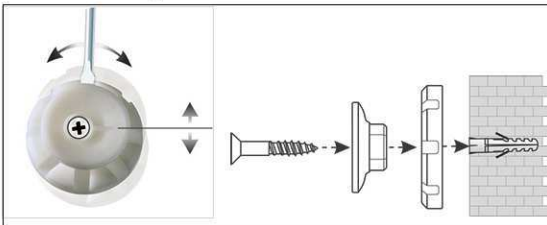

Pinnboard MAULpro, Kork

1. Montage-Element anschrauben

2. Board einhängen und justieren

3. Board an den Ecken festschrauben

- **Das Maximum an Stabilität und Qualität**
- **Made in Europe, GS-Zeichen TÜV Thüringen, Garantie 3 Jahre**
- **Naturbelassener Kork**
- **Leistungsstark: Die Pinn-Nadel sitzt fest, Oberfläche selbstheilend für permanenten Gebrauch**
- **Höchste Stabilität: Robustes Rahmenprofil aus silbereloxiertem Aluminium**
- **Geringes Gewicht, leichte Montage: Bequem nach dem Aufhängen bis zu 6 mm nachjustieren mit patentiertem MAUL-Exzenter-Element**
- **Quer- oder Hochformat**
- Kork-Oberfläche auf formstabilem Kern in Sandwich-Technik
- Schont die Wand: Zwischen Arbeitsfläche und Wand zirkuliert Luft
- Als Flipchart nutzen: Mit dezenten Clip-Blockhaltern (Art.-Nr. 638 73 84) günstig nachrüstbar, Schreibfläche bleibt erhalten
- Zu 98% recycelbar, schadstoffarm gefertigt
- Inklusive Montagematerial
- Verpackung recycelbar
- Farbangabe bezieht sich auf die Eckverbindungen in grau

2. Attach and adjust board

3. Screw the board tight at the corners

- **The best in terms of stability and quality**
- **Made in Europe, GS Label (tested security) TÜV Thüringen, 3-year guarantee**
- **Cork with natural finish**
- **Strong performance: the pins are tightly pinned, self-healing surface for permanent use**
- **Highest stability: strong silver anodised aluminium frame**
- **Low weight, easy mounting: easy adjustment up to 6 mm after mounting by means of patented MAUL eccentric elements**
- **Landscape or portrait format**
- Cork surface on stable kernel made in sandwich technique
- Wall friendly: air can circulate between wall and board
- Can be used as flipchart: economic upgrade with discreet flipchart pad holders (Art.-No. 638 73 84)
- Can be recycled to 98%, low emission production
- Including mounting material
- Recyclable packaging
- Colour code refers to the grey corner joints