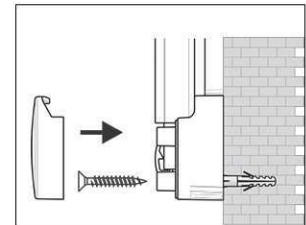

3. Board aan de hoeken vastschroeven