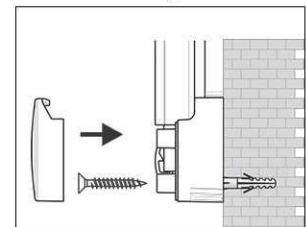

3. Screw the board tight at the corners