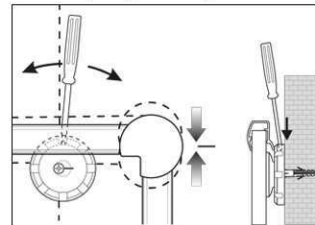

2. Board ophangen en aanpassen