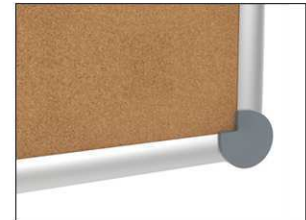

3. visser les coins

Tableau d'information MAULpro, liège