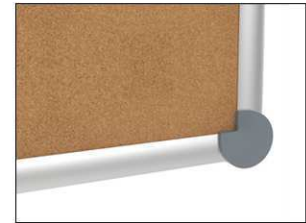

Pinnboard MAULpro, Kork

1. Montage-Element anschrauben

2. Board einhängen und justieren

3. Board an den Ecken festschrauben

- **Das Maximum an Stabilität und Qualität**
- **Made in Europe, GS-Zeichen TÜV Thüringen, Garantie 3 Jahre**
- **Naturbelassener Kork**
- **Leistungsstark: Die Pinn-Nadel sitzt fest, Oberfläche selbstheilend für permanenten Gebrauch**
- **Höchste Stabilität: Robustes Rahmenprofil aus silbereloxiertem Aluminium**
- **Geringes Gewicht, leichte Montage: Bequem nach dem Aufhängen bis zu 6 mm nachjustieren mit patentiertem MAUL-Exzenter-Element**
- **Quer- oder Hochformat**
- Kork-Oberfläche auf formstabilem Kern in Sandwich-Technik
- Schont die Wand: Zwischen Arbeitsfläche und Wand zirkuliert Luft
- Als Flipchart nutzen: Mit dezenten Clip-Blockhaltern (Art.-Nr. 638 73 84) günstig nachrüstbar, Schreibfläche bleibt erhalten
- Zu 98% recycelbar, schadstoffarm gefertigt
- Inklusive Montagematerial
- Verpackung recycelbar
- Farbangabe bezieht sich auf die Eckverbindungen in grau

2. Attach and adjust board

3. Screw the board tight at the corners

- **The best in terms of stability and quality**
- **Made in Europe, GS Label (tested security) TÜV Thüringen, 3-year guarantee**
- **Cork with natural finish**
- **Strong performance: the pins are tightly pinned, self-healing surface for permanent use**
- **Highest stability: strong silver anodised aluminium frame**
- **Low weight, easy mounting: easy adjustment up to 6 mm after mounting by means of patented MAUL eccentric elements**
- **Landscape or portrait format**
- Cork surface on stable kernel made in sandwich technique
- Wall friendly: air can circulate between wall and board
- Can be used as flipchart: economic upgrade with discreet flipchart pad holders (Art.-No. 638 73 84)
- Can be recycled to 98%, low emission production
- Including mounting material
- Recyclable packaging
- Colour code refers to the grey corner joints