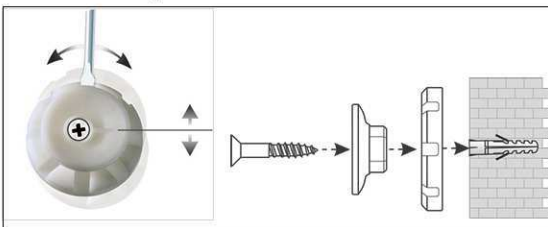

2. Board ophangen en aanpassen

3. Board aan de hoeken vastschroeven

- **Het maximum aan stabiliteit en kwaliteit**
- **Made in Europe, GS-keurmerk TÜV Thüringen, 3 jaar garantie**
- **Onbehandelde natuurkurk**
- **Krachtig: De punaises blijven stevig zitten, zelfherstellend oppervlak voor permanent gebruik**
- **Maximale stabiliteit: Robuust frameprofiel van zilverkleurig geanodiseerd aluminium**
- **Lichtgewicht, eenvoudige montage: Gemakkelijk tot 6 mm na te stellen na het ophangen met gepatenteerd MAUL-excenter-element**
- **Liggend of staand formaat**
- Kurkoppervlak op vormvaste kern in sandwichconstructie
- Spaart de muur: lucht circuleert tussen werkoppervlak en wand
- Als flip-over te gebruiken: voordelig achteraf uit te rusten met subtiele blokhouders (art.nr. 638 73 84), schrijfruimte blijft behouden
- Voor 98% recyclebaar, geproduceerd met lage emissie
- Inclusief montagemateriaal
- Recyclebare verpakking
- Kleuraanduiding verwijst naar de hoekverbindingen in grijs

Art. nr.	Kleur	EAN-Code	Dounanecode	Maten board	Verpakkingsmaat / VE	Gewicht (m. verpakking)	VE
6293584	grijs	4002390031820	45039000	60 x 90 cm	93 x 79 x 4 cm	3,78 kg	1 pc(s).

Bacheca MAULpro, sughero

1. Screw on mounting element