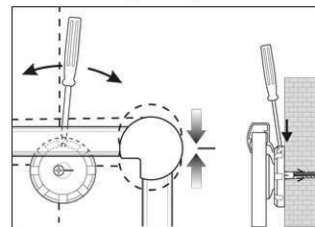

Pinnboard MAULpro, Kork

1. Montage-Element anschrauben

2. Board einhängen und justieren

3. Board an den Ecken festschrauben

- **Das Maximum an Stabilität und Qualität**
- **Made in Europe, GS-Zeichen TÜV Thüringen, Garantie 3 Jahre**
- **Naturbelassener Kork**
- **Leistungsstark: Die Pinn-Nadel sitzt fest, Oberfläche selbstheilend für permanenten Gebrauch**
- **Höchste Stabilität: Robustes Rahmenprofil aus silbereloxiertem Aluminium**
- **Geringes Gewicht, leichte Montage: Bequem nach dem Aufhängen bis zu 6 mm nachjustieren mit patentiertem MAUL-Exzenter-Element**
- **Quer- oder Hochformat**
- Kork-Oberfläche auf formstabilem Kern in Sandwich-Technik
- Schont die Wand: Zwischen Arbeitsfläche und Wand zirkuliert Luft
- Als Flipchart nutzen: Mit dezenten Clip-Blockhaltern (Art.-Nr. 638 73 84) günstig nachrüstbar, Schreibfläche bleibt erhalten
- Zu 98% recycelbar, schadstoffarm gefertigt
- Inklusive Montagematerial
- Verpackung recycelbar
- Farbangabe bezieht sich auf die Eckverbindungen in grau

2. Attach and adjust board

3. Screw the board tight at the corners

- **The best in terms of stability and quality**
- **Made in Europe, GS Label (tested security) TÜV Thüringen, 3-year guarantee**
- **Cork with natural finish**
- **Strong performance: the pins are tightly pinned, self-healing surface for permanent use**
- **Highest stability: strong silver anodised aluminium frame**
- **Low weight, easy mounting: easy adjustment up to 6 mm after mounting by means of patented MAUL eccentric elements**
- **Landscape or portrait format**
- Cork surface on stable kernel made in sandwich technique
- Wall friendly: air can circulate between wall and board
- Can be used as flipchart: economic upgrade with discreet flipchart pad holders (Art.-No. 638 73 84)
- Can be recycled to 98%, low emission production
- Including mounting material
- Recyclable packaging
- Colour code refers to the grey corner joints