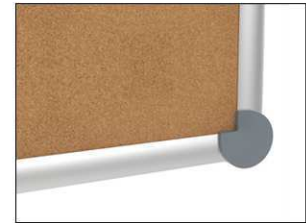

3. Board aan de hoeken vastschroeven

Prikborden MAULpro, kurk