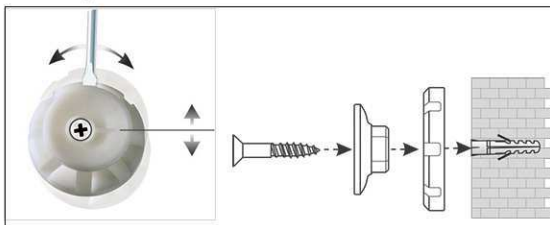

2. Attach and adjust board

3. Screw the board tight at the corners

- **The best in terms of stability and quality**
- **Made in Europe, GS Label (tested security) TÜV Thüringen, 3-year guarantee**
- **Cork with natural finish**
- **Strong performance: the pins are tightly pinned, self-healing surface for permanent use**
- **Highest stability: strong silver anodised aluminium frame**
- **Low weight, easy mounting: easy adjustment up to 6 mm after mounting by means of patented MAUL eccentric elements**
- **Landscape or portrait format**
- Cork surface on stable kernel made in sandwich technique
- Wall friendly: air can circulate between wall and board
- Can be used as flipchart: economic upgrade with discreet flipchart pad holders (Art.-No. 638 73 84)
- Can be recycled to 98%, low emission production
- Including mounting material
- Recyclable packaging
- Colour code refers to the grey corner joints

1. visser le plot

2. accrocher le tableau et ajuster

3. visser les coins

- **Le maximum en termes de stabilité et de qualité**
- **Made in Europe, label GS TÜV Thüringen, 3 ans de garantie**
- **Liège non traité**
- **Très performant: les punaises sont bien tenues, la surface est auto- régénérante pour une utilisation continue**
- **Solidité maximale : robuste cadre en aluminium anodisé**
- **Faible poids, montage facile: confortable ajustement horizontal jusqu'à 6 mm après accrochage grâce aux plots excentriques brevetés MAUL**
- **Format portrait ou paysage**
- Surface en liège sur coeur en sandwich
- Ménage le mur : l'air circule entre le tableau et le mur
- Utilisable comme chevalet de conférence : discrets cavaliers porte-bloc (réf. 638 73 84) disponibles à peu de frais en option
- Recyclable à 98%, production écologique
- Incluant le matériel de montage
- Emballage recyclable
- Le code couleur se réfère à la couleur grise des coins