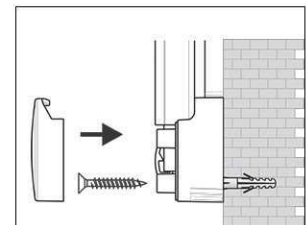

Art. No.	Colour	EAN-Code	Tariff-No.	Board size	Pack size / PU	Weight (incl. packaging)	PU
6293584	grey	4002390031820	45039000	60 x 90 cm	93 x 79 x 4 cm	3.78 kg	1 pc(s).

Tableau d'information MAULpro, liège

1. visser le plot

2. accrocher le tableau et ajuster

3. visser les coins

- **Le maximum en termes de stabilité et de qualité**
- **Made in Europe, label GS TÜV Thüringen, 3 ans de garantie**
- **Liège non traité**
- **Très performant: les punaises sont bien tenues, la surface est auto- régénérante pour une utilisation continue**
- **Solidité maximale : robuste cadre en aluminium anodisé**
- **Faible poids, montage facile: confortable ajustement horizontal jusqu'à 6 mm après accrochage grâce aux plots excentriques brevetés MAUL**
- **Format portrait ou paysage**
- Surface en liège sur coeur en sandwich
- Ménage le mur : l'air circule entre le tableau et le mur
- Utilisable comme chevalet de conférence : discrets cavaliers porte-bloc (réf. 638 73 84) disponibles à peu de frais en option
- Recyclable à 98%, production écologique
- Incluant le matériel de montage
- Emballage recyclable
- Le code couleur se réfère à la couleur grise des coins