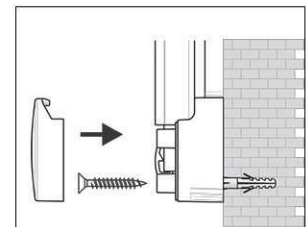

Pinnboard MAULpro, Kork

1. Montage-Element anschrauben

2. Board einhängen und justieren

3. Board an den Ecken festschrauben

- **Das Maximum an Stabilität und Qualität**
- **Made in Europe, GS-Zeichen TÜV Thüringen, Garantie 3 Jahre**
- **Naturbelassener Kork**
- **Leistungsstark: Die Pinn-Nadel sitzt fest, Oberfläche selbstheilend für permanenten Gebrauch**
- **Höchste Stabilität: Robustes Rahmenprofil aus silbereloxiertem Aluminium**
- **Geringes Gewicht, leichte Montage: Bequem nach dem Aufhängen bis zu 6 mm nachjustieren mit patentiertem MAUL-Exzenter-Element**
- **Quer- oder Hochformat**
- Kork-Oberfläche auf formstabilem Kern in Sandwich-Technik
- Schont die Wand: Zwischen Arbeitsfläche und Wand zirkuliert Luft
- Als Flipchart nutzen: Mit dezenten Clip-Blockhaltern (Art.-Nr. 638 73 84) günstig nachrüstbar, Schreibfläche bleibt erhalten
- Zu 98% recycelbar, schadstoffarm gefertigt
- Inklusive Montagematerial
- Verpackung recycelbar
- Farbangabe bezieht sich auf die Eckverbindungen in grau

Art.-Nr.	Farbe	EAN-Code	Zollcode	Tafel - Größe	Packungsmaße / VE	Gewicht (inkl. Verp.)	VE
6293584	grau	4002390031820	45039000	60 x 90 cm	93 x 79 x 4 cm	3,78 kg	1 St

Pinboard MAULpro, cork

1. Screw on mounting element