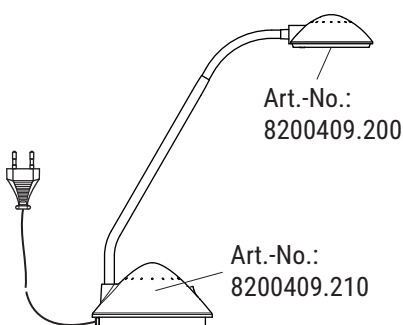

Art.-No.:
8200409.200

Art.-No.:
8200409.210

Notice de conditionnement et d'élimination
Istruzioni di imballaggio e smaltimento
Опаковка и указание за изхвърляне

Garantiehinweis
Guarantee
Garantie