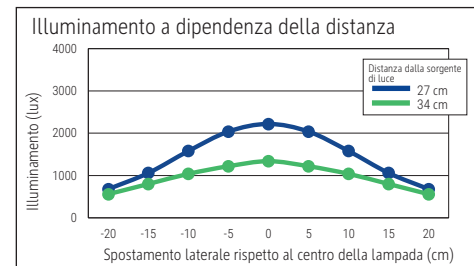

Lampada a LED da scrivania MAULarc

- **Per utenti attenti al prezzo: ottimo rapporto qualità/prezzo**
- **Alta efficienza energetica**
- **Consumo energetico estremamente basso: LED di ultima generazione**
- **Piccolo ma potente: buona illuminazione di un'area limitata con forte luce**
- **Stabile braccio, con sezione flessibile per regolazione dell'angolo d'illuminazione**
- **Robusto: base e testa in stabile materiale plastico, braccio in metallo**
- **Concetto di sicurezza tecnica Made by MAUL**
- Forma compatta: poco ingombrante e maneggevole
- Garantito: consumo energetico zero a lampada spenta
- Pratico: diffusore per una minima proiezione d'ombra
- Colore 90, 95: Sorgente luminosa sostituibile, alimentatore sostituibile da personale qualificato
- Confezione riciclabile