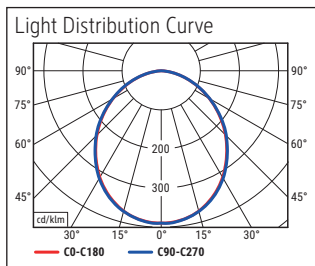

LED desk lamp MAULarc

- **For price-conscious people: Very good price/performance ratio**
- **High energy efficiency**
- **Extremely low consumption: State of the art LED technology**
- **Small but strong: Very suitable for small working areas with strong light need**
- **Sturdy flex arm can be rotated and tilted in all directions**
- **Stable plastic lamp head and plastic base, sturdy metal arm**
- **Technical safety concept Made by MAUL**
- Compact shape: Space-saving and handy
- Guaranteed: No consumption in switch-off mode
- Convenient: Diffuser for reduction of shades
- Colours 90, 95: Light source replaceable, operating device replaceable by an electrician
- Recyclable packaging