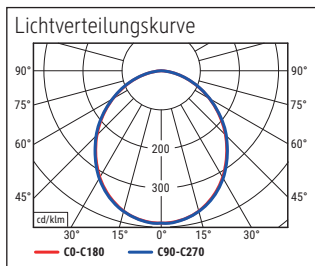

LED-Tischleuchte MAULarc

- **Für Preisbewusste: Sehr gutes Preis-/Leistungsverhältnis**
- **Hohe Energie-Effizienz**
- **Extrem sparsam: Moderne LED-Technik**
- **Klein, aber oho: Gute Ausleuchtung eines begrenzten Bereiches, dabei hohe Lichtleistung**
- **Stabiler Arm mit Flexbereich zur Einstellung des Leuchtwinkels**
- **Robust: Fuß und Kopf aus stabilem Kunststoff, Arm aus Metall**
- **Technisches Sicherheitskonzept Made by MAUL**
- Kompakte Form: Platzsparend und handlich
- Garantiert: Null Stromverbrauch im ausgeschalteten Zustand
- Praktisch: Diffusor für geringen Schattenwurf
- Farben 90 u. 95: Austausch Lichtquelle möglich, Austausch Betriebsgerät durch eine Elektro-Fachkraft möglich
- Verpackung recycelbar