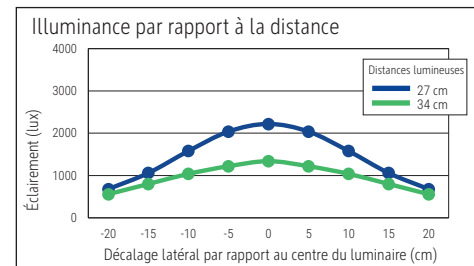

Luminaire de bureau LED MAULarc

- **Pour les économes : très bon rapport qualité/prix**
- **Efficacité énergétique élevée**
- **Très économique : technologie LED moderne**
- **Petit mais performant : idéal pour un bon éclairage d'une surface limitée avec une haute luminosité**
- **Bras robuste à zone flexible pour régler l'angle d'éclairage**
- **Socle et tête en plastique robuste, bras en métal**
- **Concept technique de sécurité signé MAUL**
- Forme compacte : peu encombrant et maniable
- Garanti : Consommation nulle avec interrupteur coupé
- Agréable : diffuseur pour réduire les ombres
- Coloris 90, 95 : Source lumineuse remplaçable, appareil de commande remplaçable par un électricien
- Emballage recyclable