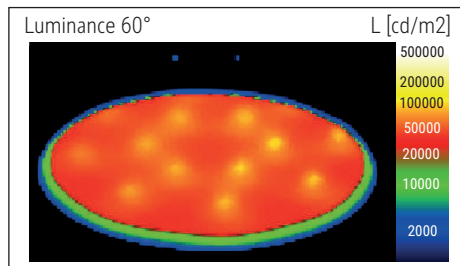

LED desk lamp MAULarc

- **For price-conscious people: Very good price/performance ratio**
- **High energy efficiency**
- **Extremely low consumption: State of the art LED technology**
- **Small but strong: Very suitable for small working areas with strong light need**
- **Sturdy flex arm can be rotated and tilted in all directions**
- **Stable plastic lamp head and plastic base, sturdy metal arm**
- **Technical safety concept Made by MAUL**
- Compact shape: Space-saving and handy
- Guaranteed: No consumption in switch-off mode
- Convenient: Diffuser for reduction of shades
- Colours 90, 95: Light source replaceable, operating device replaceable by an electrician
- Recyclable packaging