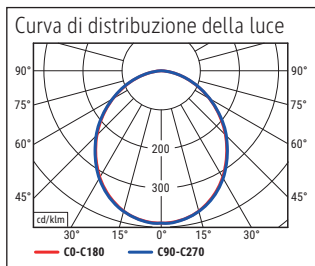

Lampada a LED da scrivania MAULarc

- **Per utenti attenti al prezzo: ottimo rapporto qualità/prezzo**
- **Alta efficienza energetica**
- **Consumo energetico estremamente basso: LED di ultima generazione**
- **Piccolo ma potente: buona illuminazione di un'area limitata con forte luce**
- **Stabile braccio, con sezione flessibile per regolazione dell'angolo d'illuminazione**
- **Robusto: base e testa in stabile materiale plastico, braccio in metallo**
- **Concetto di sicurezza tecnica Made by MAUL**
- Forma compatta: poco ingombrante e maneggevole
- Garantito: consumo energetico zero a lampada spenta
- Pratico: diffusore per una minima proiezione d'ombra
- Colore 90, 95: Sorgente luminosa sostituibile, alimentatore sostituibile da personale qualificato
- Confezione riciclabile