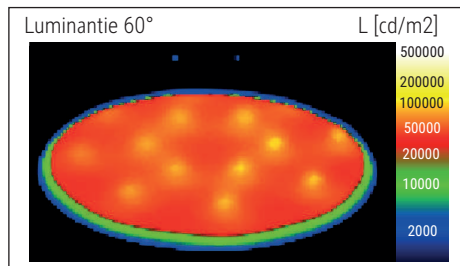

Bureaulamp LED MAULarc

- **Voor wie op de prijs let: zeer goede prijs-/prestatieverhouding**
- **Hoge energie-efficiëntie**
- **Extreem zuinig: moderne led-techniek**
- **Klein maar fijn: erg geschikt voor kleine bureaubladen waar veel licht nodig is**
- **Compacte vorm: ruimtebesparend en handzaam**
- **Technisch veiligheidsconcept Made by MAUL**
- Gegarandeerd: geen stroomverbruik in uitgeschakelde toestand
- Stabiele arm met flexibel gedeelte voor het instellen van de lichtehoek
- Diffusor zorgt voor minder schaduwwerking
- Voet en lampkop zijn van sterk kunststof, arm is van metaal
- Kleuren 90, 95: Vervanging van lichtbron mogelijk, vervanging van voorschakelapparatuur door een gekwalificeerde electricien
- Recyclebare verpakking