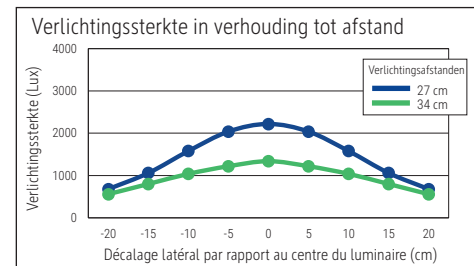

Bureaulamp LED MAULarc

- **Voor wie op de prijs let: zeer goede prijs-/prestatieverhouding**
- **Hoge energie-efficiëntie**
- **Extreem zuinig: moderne led-techniek**
- **Klein maar fijn: erg geschikt voor kleine bureaubladen waar veel licht nodig is**
- **Compacte vorm: ruimtebesparend en handzaam**
- **Technisch veiligheidsconcept Made by MAUL**
- Gegarandeerd: geen stroomverbruik in uitgeschakelde toestand
- Stabiele arm met flexibel gedeelte voor het instellen van de lichtehoek
- Diffusor zorgt voor minder schaduwwerking
- Voet en lampkop zijn van sterk kunststof, arm is van metaal
- Kleuren 90, 95: Vervanging van lichtbron mogelijk, vervanging van voorschakelapparatuur door een gekwalificeerde electricien
- Recyclebare verpakking