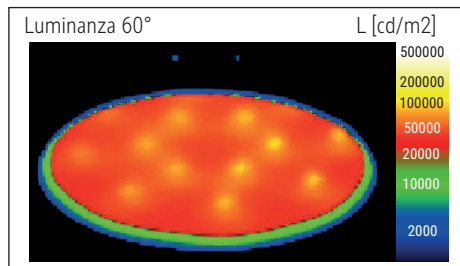

Lampada a LED da scrivania MAULarc

- **Per utenti attenti al prezzo: ottimo rapporto qualità/prezzo**
- **Alta efficienza energetica**
- **Consumo energetico estremamente basso: LED di ultima generazione**
- **Piccolo ma potente: buona illuminazione di un'area limitata con forte luce**
- **Stabile braccio, con sezione flessibile per regolazione dell'angolo d'illuminazione**
- **Robusto: base e testa in stabile materiale plastico, braccio in metallo**
- **Concetto di sicurezza tecnica Made by MAUL**
- Forma compatta: poco ingombrante e maneggevole
- Garantito: consumo energetico zero a lampada spenta
- Pratico: diffusore per una minima proiezione d'ombra
- Colore 90, 95: Sorgente luminosa sostituibile, alimentatore sostituibile da personale qualificato
- Confezione riciclabile