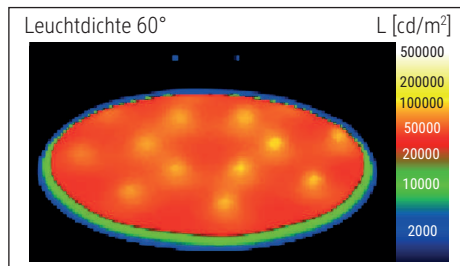

LED-Tischleuchte MAULarc

- **Für Preisbewusste: Sehr gutes Preis-/Leistungsverhältnis**
- **Hohe Energie-Effizienz**
- **Extrem sparsam: Moderne LED-Technik**
- **Klein, aber oho: Gute Ausleuchtung eines begrenzten Bereiches, dabei hohe Lichtleistung**
- **Stabiler Arm mit Flexbereich zur Einstellung des Leuchtwinkels**
- **Robust: Fuß und Kopf aus stabilem Kunststoff, Arm aus Metall**
- **Technisches Sicherheitskonzept Made by MAUL**
- Kompakte Form: Platzsparend und handlich
- Garantiert: Null Stromverbrauch im ausgeschalteten Zustand
- Praktisch: Diffusor für geringen Schattenwurf
- Farben 90 u. 95: Austausch Lichtquelle möglich, Austausch Betriebsgerät durch eine Elektro-Fachkraft möglich
- Verpackung recycelbar