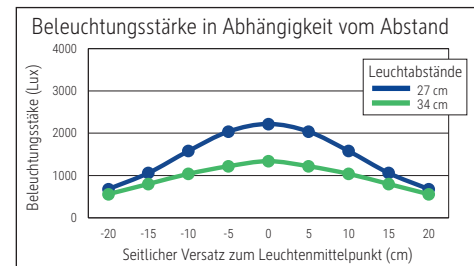

LED-Tischleuchte MAULarc

- **Für Preisbewusste: Sehr gutes Preis-/Leistungsverhältnis**
- **Hohe Energie-Effizienz**
- **Extrem sparsam: Moderne LED-Technik**
- **Klein, aber oho: Gute Ausleuchtung eines begrenzten Bereiches, dabei hohe Lichtleistung**
- **Stabiler Arm mit Flexbereich zur Einstellung des Leuchtwinkels**
- **Robust: Fuß und Kopf aus stabilem Kunststoff, Arm aus Metall**
- **Technisches Sicherheitskonzept Made by MAUL**
- Kompakte Form: Platzsparend und handlich
- Garantiert: Null Stromverbrauch im ausgeschalteten Zustand
- Praktisch: Diffusor für geringen Schattenwurf
- Farben 90 u. 95: Austausch Lichtquelle möglich, Austausch Betriebsgerät durch eine Elektro-Fachkraft möglich
- Verpackung recycelbar

Beleuchtungsstärke Leuchte: 1.340 Lux bei 34 cm Abstand
 Farbtemperatur (je Lichtquelle): 3.000 Kelvin (warmweiß)
 Anzahl Lichtquellen: 1
 Energieeffizienzklasse (je Lichtquelle): D (Spektrum A bis G)
 Gewichteter Energieverbrauch (je Lichtquelle): 4 kWh/1000 h
 Lebensdauer L70B50 (je Lichtquelle): 50.000 h
 Nutzlichtstrom (je Lichtquelle): 542 Lumen
 Fuß: Standfuß
 Material: Kopf: Kunststoff - Arm: Metall - Standfuß: Kunststoff -
 Fuß: Beschwerungseinlage, schreibetischschonende Unterlage
 Maße: Höhe: 38 cm - Kopf: Ø 9.3 x 3.5 cm - Arm: Länge unten 37 cm - Fuß: Ø 13.5 cm
 Bewegung: Kopf: Neigbar, Drehbar - Arm: Neigbar, Drehbar
 Position Schalter: Leuchtenfuß