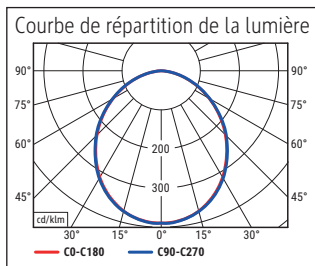

Luminaire de bureau LED MAULarc

- **Pour les économes : très bon rapport qualité/prix**
- **Efficacité énergétique élevée**
- **Très économique : technologie LED moderne**
- **Petit mais performant : idéal pour un bon éclairage d'une surface limitée avec une haute luminosité**
- **Bras robuste à zone flexible pour régler l'angle d'éclairage**
- **Socle et tête en plastique robuste, bras en métal**
- **Concept technique de sécurité signé MAUL**
- Forme compacte : peu encombrant et maniable
- Garanti : Consommation nulle avec interrupteur coupé
- Agréable : diffuseur pour réduire les ombres
- Coloris 90, 95 : Source lumineuse remplaçable, appareil de commande remplaçable par un électricien
- Emballage recyclable