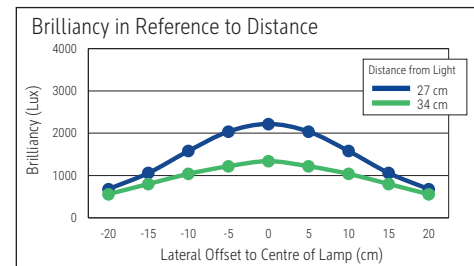

LED desk lamp MAULarc

- **For price-conscious people: Very good price/performance ratio**
- **High energy efficiency**
- **Extremely low consumption: State of the art LED technology**
- **Small but strong: Very suitable for small working areas with strong light need**
- **Sturdy flex arm can be rotated and tilted in all directions**
- **Stable plastic lamp head and plastic base, sturdy metal arm**
- **Technical safety concept Made by MAUL**
- Compact shape: Space-saving and handy
- Guaranteed: No consumption in switch-off mode
- Convenient: Diffuser for reduction of shades
- Colours 90, 95: Light source replaceable, operating device replaceable by an electrician
- Recyclable packaging