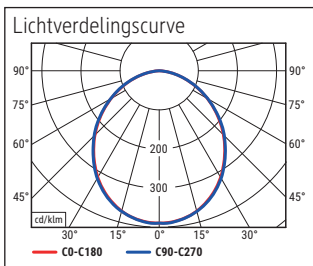

Bureaulamp LED MAULarc

- **Voor wie op de prijs let: zeer goede prijs-/prestatieverhouding**
- **Hoge energie-efficiëntie**
- **Extreem zuinig: moderne led-techniek**
- **Klein maar fijn: erg geschikt voor kleine bureaubladen waar veel licht nodig is**
- **Compacte vorm: ruimtebesparend en handzaam**
- **Technisch veiligheidsconcept Made by MAUL**
- Gegarandeerd: geen stroomverbruik in uitgeschakelde toestand
- Stabiele arm met flexibel gedeelte voor het instellen van de lichtehoek
- Diffusor zorgt voor minder schaduwwerking
- Voet en lampkop zijn van sterk kunststof, arm is van metaal
- Kleuren 90, 95: Vervanging van lichtbron mogelijk, vervanging van voorschakelapparatuur door een gekwalificeerde electricien
- Recyclebare verpakking