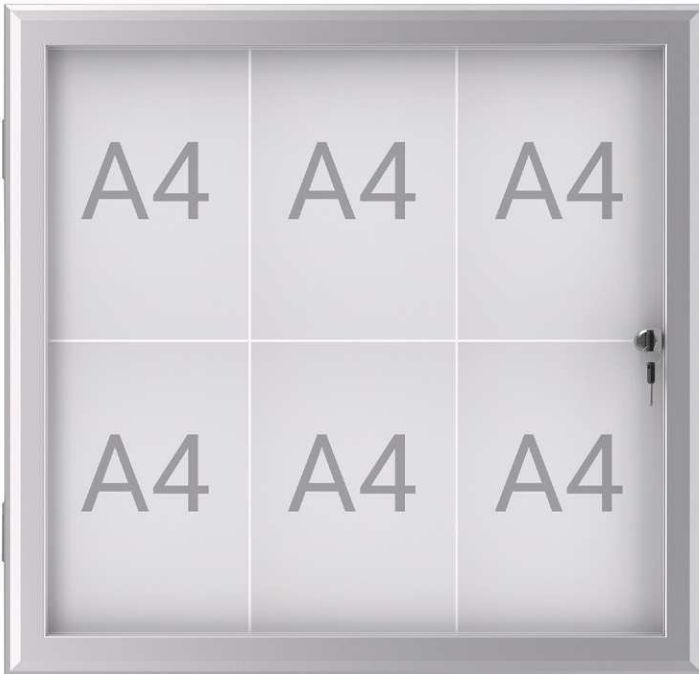

Schaukasten MAULexcite

- **Ideal für professionelles Informieren im überdachten Außenbereich**
- **Mit umlaufender Dichtung**
- **Flache Bauweise: Tiefe 2,8 cm, Innentiefe 1,9 cm**
- **Grundkörper und Flügeltür mit stabilem Rahmen aus silbereloxiertem Aluminium**
- **Flügeltür aus ESG-Sicherheitsglas mit integriertem Schloss**
- **Rückwand aus beschichtetem Stahlblech, magnethaftend, beschrift- und trocken abwischbar**
- **Abschließbar, Lieferung inkl. 2 Schlüssel pro Schloss**
- Ecken auf Gehrung geschnitten
- Einfache Montage
- Mit einem Schloss
- Garantie: 2 Jahre

Showcase MAULexcite

- **Ideal for professional information in covered outdoor areas**
- **With circumferential seal**
- **Flat construction: depth 2,8 cm, inside depth 1,9 cm**
- **Rear panel and wing door with sturdy silver anodised aluminium frame**
- **ESG safety glass wing door with integrated lock**
- **Coated steel rear panel, suitable for magnets, writable and dry wipe surface**
- **Lockable, delivery incl. 2 keys per lock**
- Mitred corners
- Easy assembly
- With 1 lock
- Guarantee: 2 years

Vitrine MAULexcite

- **Idéale pour l'affichage professionnel en zones extérieures couvertes**
- **Avec joint d'étanchéité circonférentiel**
- **Très plate : profondeur 2,8 cm, profondeur utile 1,9 cm**
- **Corps et porte battante avec solide cadre en aluminium anodisé argent**
- **Porte battante en verre de sécurité ESG avec serrure intégrée**
- **Fond en tôle laquée pour aimants et marqueurs effaçables à sec**
- **Verrouillable, 2 clés par serrure livrées**
- Coins biaisés
- Montage facile
- Avec 1 serrure
- Garantie: 2 ans