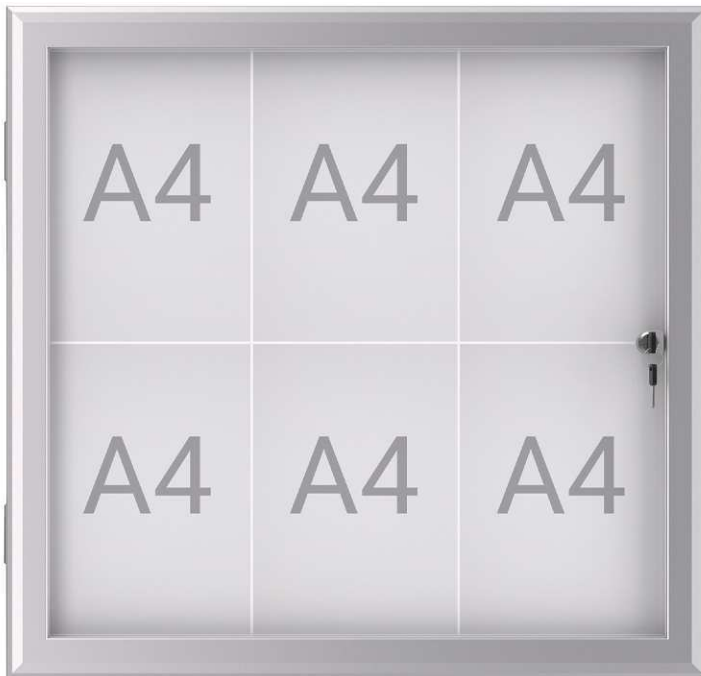

Schaukasten MAULexcite

- **Ideal für professionelles Informieren im überdachten Außenbereich**
- **Mit umlaufender Dichtung**
- **Flache Bauweise: Tiefe 2,8 cm, Innentiefe 1,9 cm**
- **Grundkörper und Flügeltür mit stabilem Rahmen aus silbereloxiertem Aluminium**
- **Flügeltür aus ESG-Sicherheitsglas mit integriertem Schloss**
- **Rückwand aus beschichtetem Stahlblech, magnethaftend, beschrift- und trocken abwischbar**
- **Abschließbar, Lieferung inkl. 2 Schlüssel pro Schloss**
- Ecken auf Gehrung geschnitten
- Einfache Montage
- Mit einem Schloss
- Garantie: 2 Jahre

Showcase MAULexcite

- **Ideal for professional information in covered outdoor areas**
- **With circumferential seal**
- **Flat construction: depth 2,8 cm, inside depth 1,9 cm**
- **Rear panel and wing door with sturdy silver anodised aluminium frame**
- **ESG safety glass wing door with integrated lock**
- **Coated steel rear panel, suitable for magnets, writable and dry wipe surface**
- **Lockable, delivery incl. 2 keys per lock**
- Mitred corners
- Easy assembly
- With 1 lock
- Guarantee: 2 years

Vitrine MAULexcite

- **Idéale pour l'affichage professionnel en zones extérieures couvertes**
- **Avec joint d'étanchéité circonférentiel**
- **Très plate : profondeur 2,8 cm, profondeur utile 1,9 cm**
- **Corps et porte battante avec solide cadre en aluminium anodisé argent**
- **Porte battante en verre de sécurité ESG avec serrure intégrée**
- **Fond en tôle laquée pour aimants et marqueurs effaçables à sec**
- **Verrouillable, 2 clés par serrure livrées**
- Coins biaisés
- Montage facile
- Avec 1 serrure
- Garantie: 2 ans