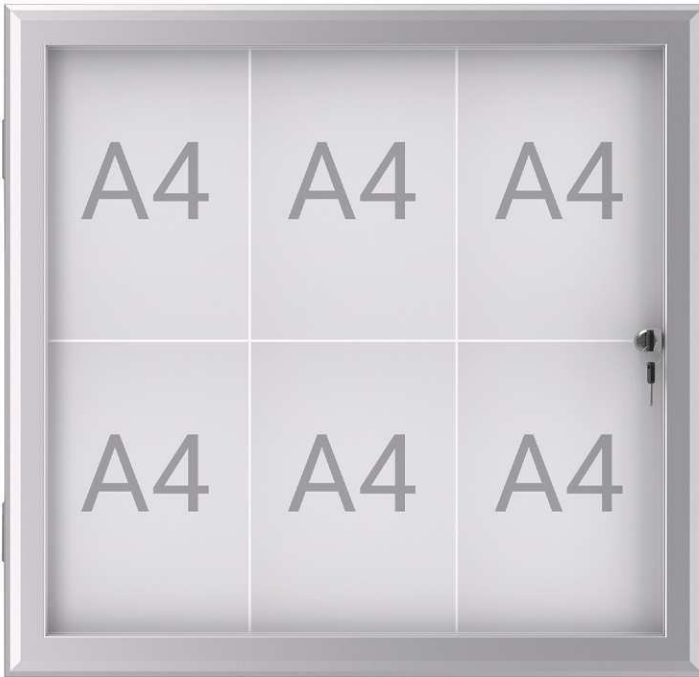

Vitrine MAULexcite

- **Idéale pour l'affichage professionnel en zones extérieures couvertes**
- **Avec joint d'étanchéité circonférentiel**
- **Très plate : profondeur 2,8 cm, profondeur utile 1,9 cm**
- **Corps et porte battante avec solide cadre en aluminium anodisé argent**
- **Porte battante en verre de sécurité ESG avec serrure intégrée**
- **Fond en tôle laquée pour aimants et marqueurs effaçables à sec**
- **Verrouillable, 2 clés par serrure livrées**
- Coins biaisés
- Montage facile
- Avec 1 serrure
- Garantie: 2 ans

Buiten/binnenvitrine MAULexcite

- **Ideaal voor het professioneel informeren in overdekte ruimtes buitenshuis**
- **Met rondlopende dichting**
- **Vlakke bouwwijze: Diepte 2,8 cm**
- **Basis en vleugel deur met stabiel frame van zilver geanodiseerd aluminium**
- Hoeken met versteksnede
- Vleugel deur van gehard veiligheidsglas met geïntegreerd slot
- Achterkant van gecoate staalplaat, magnetisch, beschrijfbaar en droog af te veegen
- Afsluitbaar, levering incl. 2 sleutels per slot
- Binnendiepte 1,9 cm
- Eenvoudige montage
- 1 slot
- garantie: 2 jaar

Bacheche MAULexcite

- **Ideale per informare in maniera professionale in un'area coperta all'esterno**
- **Con guarnizione tutt'attorno**
- **Struttura piatta: profondità 2,8 cm, profondità interna 1,9 cm**
- **Corpo centrale e anta battente con telaio stabile in alluminio anodizzato argento**
- **Anta battente in vetro di sicurezza ESG con serratura integrata**
- **Parete posteriore in lamiera d'acciaio rivestita, magnetica, scrivibile e cancellabile a secco**
- **Chiudibile a chiave, 2 chiavi per serratura incluse nella fornitura**
- Angoli con taglio obliquo
- Montaggio semplice
- 1 serratura
- Garanzia: 2 anni