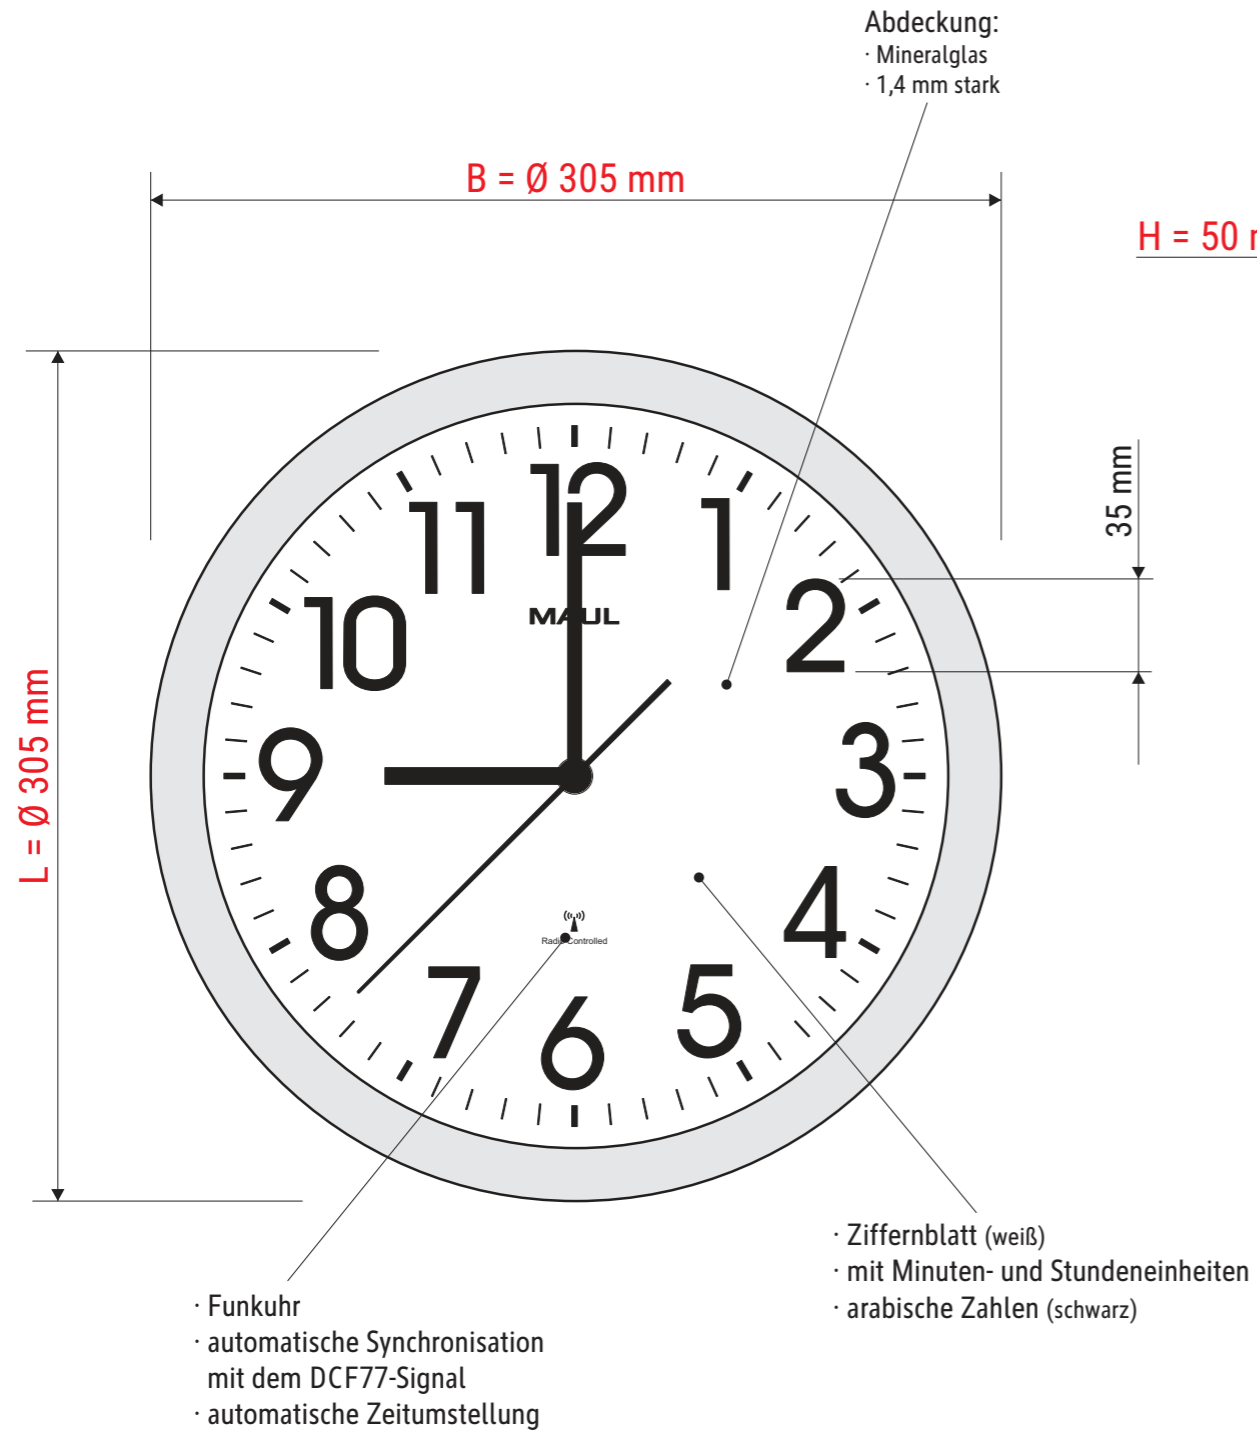

Technisches Datenblatt / Technical Datasheet

Art.-No. 90630

Rahmen:
· Aluminium
· gebürstet

Abmaße Produkt: L x B x H
305 x 305 x 50 mm
Gewicht kompl.: 0,604 kg

Verp. Abmaße: L x B x H
307 x 307 x 57 mm
Gewicht kompl.: 0,743 kg