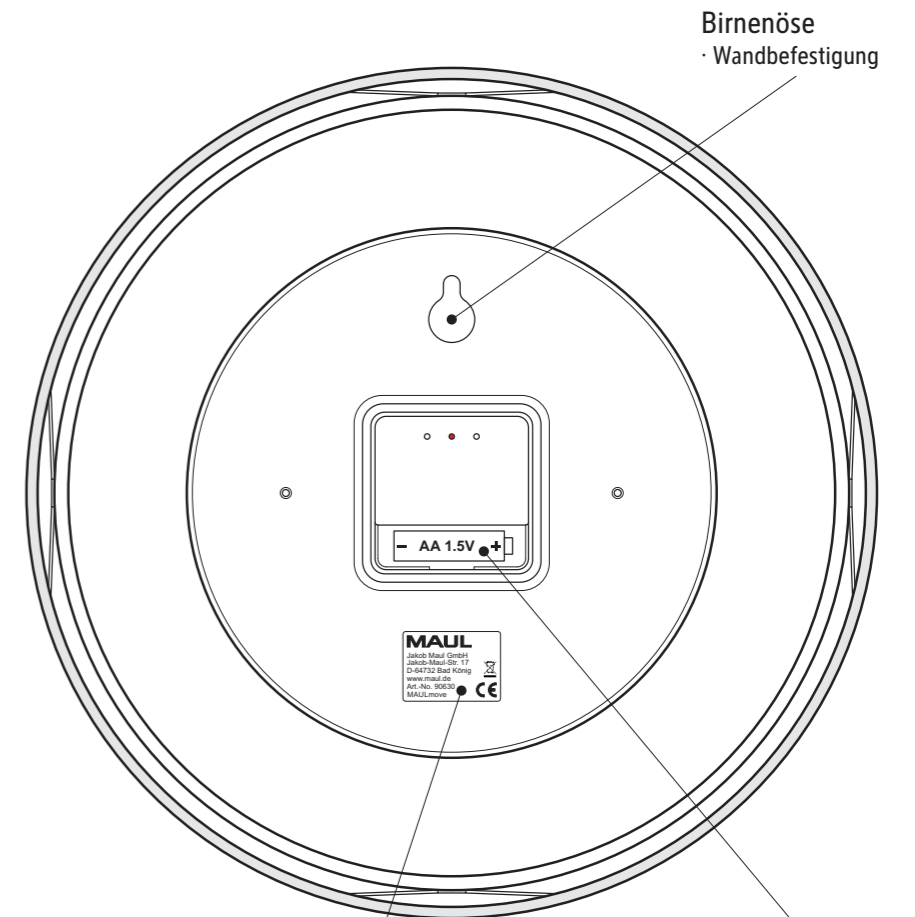

Technisches Datenblatt / Technical Datasheet

Art.-No. 90630

Rahmen:
· Aluminium
· gebürstet

Abmaße Produkt: L x B x H
305 x 305 x 50 mm
Gewicht kompl.: 0,604 kg

Verp. Abmaße: L x B x H
307 x 307 x 57 mm
Gewicht kompl.: 0,743 kg