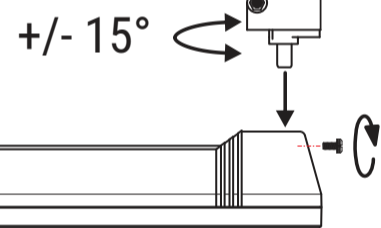

ON / OFF

G23 /  
220-240V /  
50Hz /  
max. 11W

220-240V~  
50Hz

CEE 7/16

www.maul.de

DE: Dieses Produkt enthält eine Lichtquelle der Energieeffizienzklasse < G >

BG: Този продукт съдържа един светлинен източник от клас на енергийна ефективност < G >