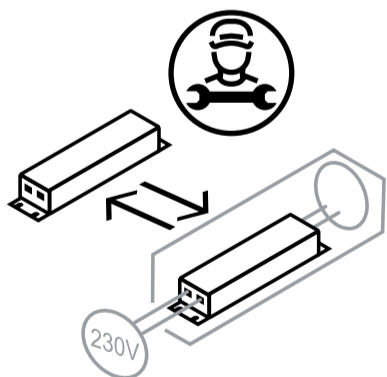

ON / OFF

G23 /  
220-240V /  
50Hz /  
max. 11W

220-240V~  
50Hz

CEE 7/16

www.maul.de

DE: Dieses Produkt enthält eine Lichtquelle der Energieeffizienzklasse < G >

BG: Този продукт съдържа един светлинен източник от клас на енергийна ефективност < G >