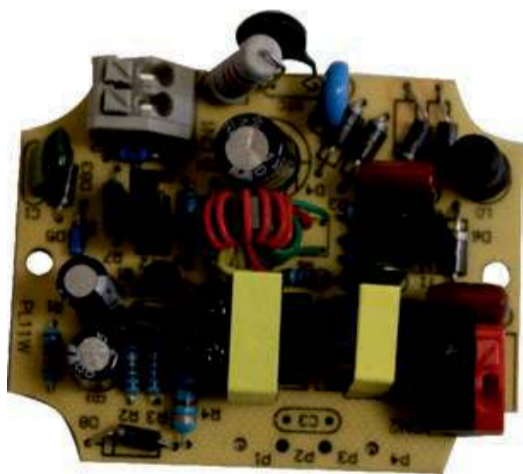

HU: Ez a termék egy darab, < G > energiahatékonysági osztályba sorolt fényforrást tartalmaz

IT Questo prodotto contiene una sorgente luminosa di classe di efficienza energetica < G >

LT: Šiame gaminyje yra šviesos šaltinis, kurio energijos vartojimo efektyvumo klasė yra < G >

LV: Šis ražojums satur gaismas avotu, kura energoefektivitātes klase ir < G >

NL: Dit product bevat een lichtbron van energie-efficiëntieklasse < G >

NO: Dette produktet inneholder en lyskilde i energiklasse < G >

PL: Ten produkt zawiera źródło światła o klasie efektywności energetycznej < G >

PT: Este produto contém uma fonte de luz da classe de eficiência energética < G >

RO Acest produs conține o sursă de lumină din clasa de eficiență energetică < G >

RS: Ovaj proizvod sadrži izvor svetlosti sa klasom energetske efikasnosti < G >

RU: В данном изделии используется источник света с классом энергоэффективности < G >

SE: Denna produkt innehåller en ljuskälla med energieffektivitetsklass < G >

SK: Tento výrobek obsahuje světelný zdroj triedy energetickej účinnosti < G >

SI: Ta izdelek vsebuje svetlobni vir razreda energijske učinkovitosti < G >

TR Bu ürün < G > enerji verimlilik sınıfında bir ışık kaynağı içerir

UA Цей виріб містить джерело світла з класом енергоспоживання < G >

Ersatzteil (spare part):

Art.-No.: 8213509.210