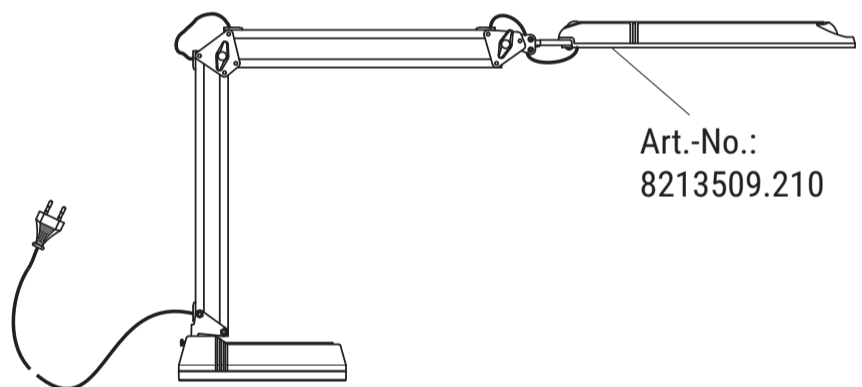

Notice de conditionnement et d'élimination
Istruzioni di imballaggio e smaltimento
Опаковка и указание за изхвърляне