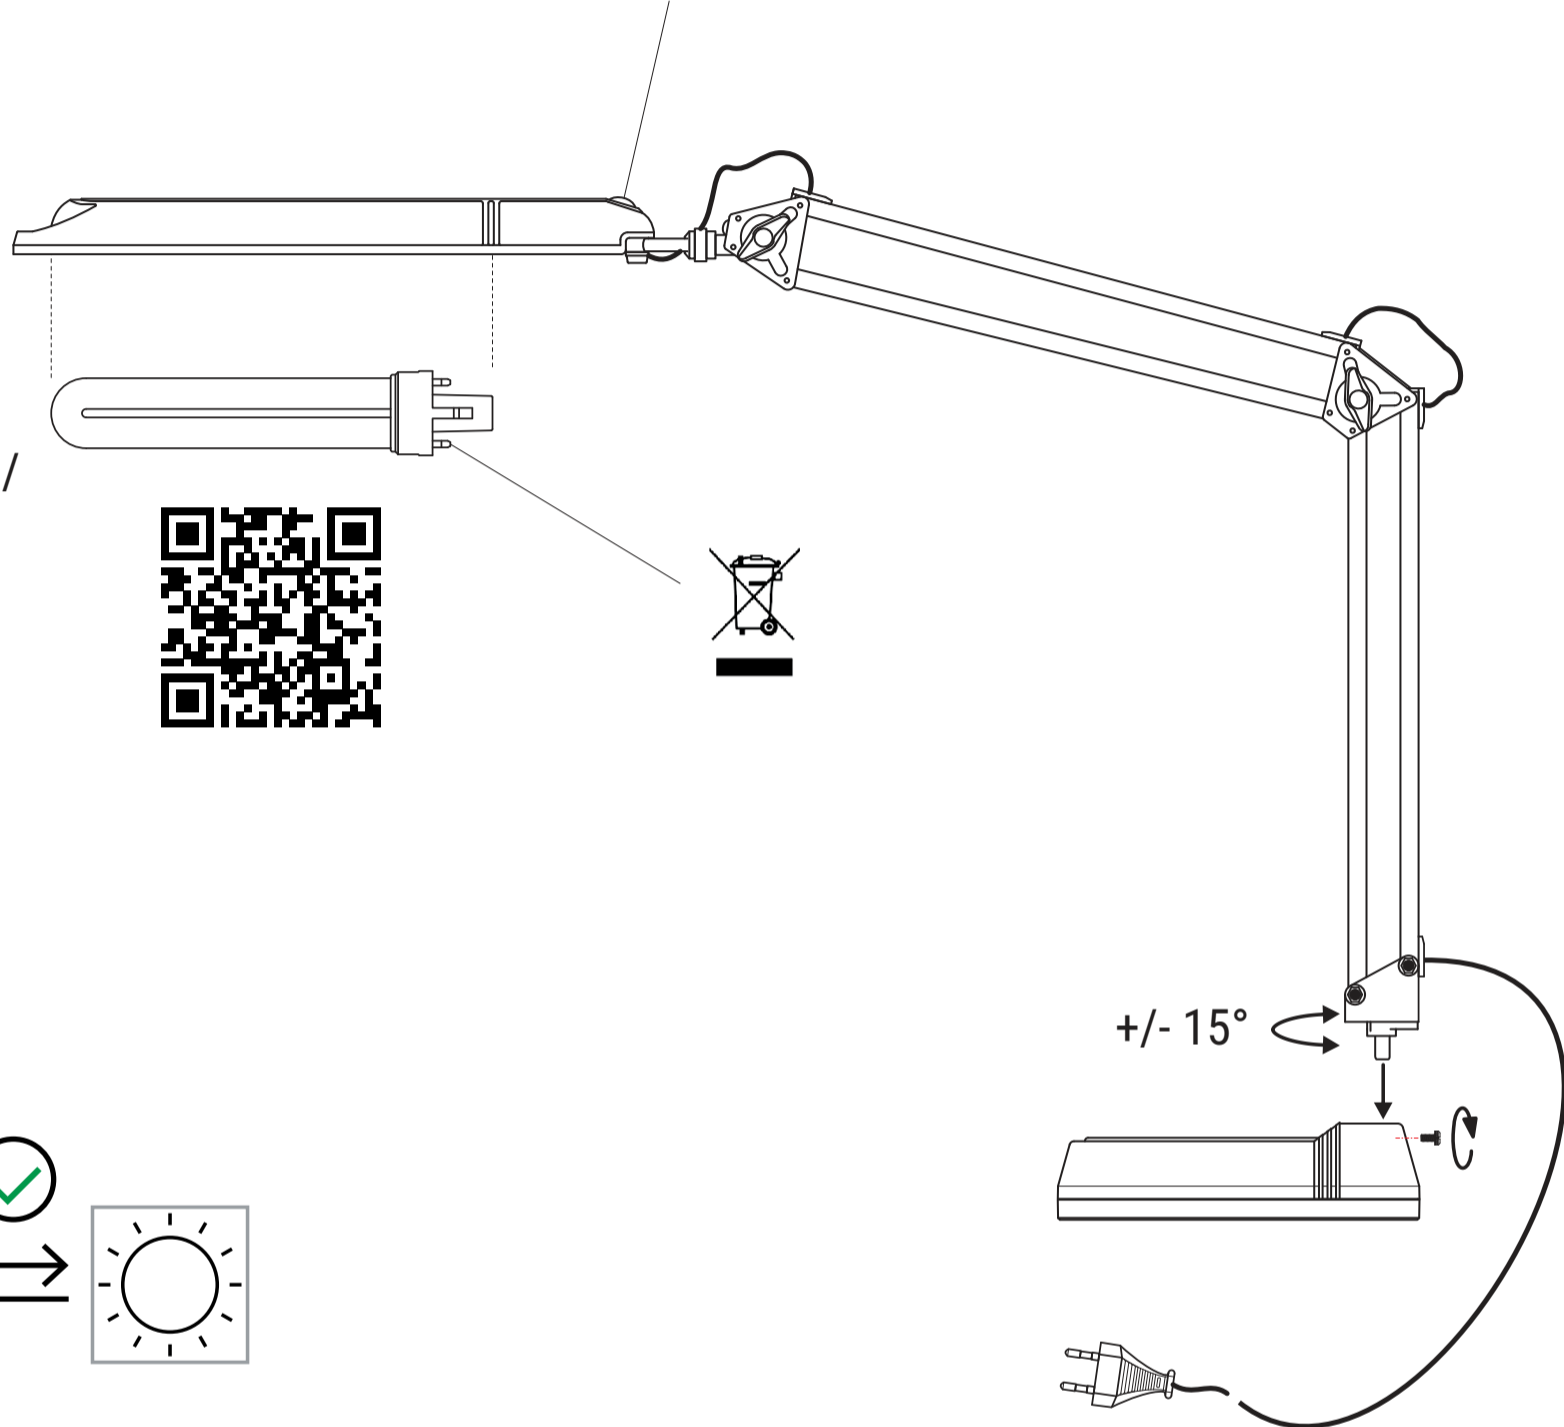

ON / OFF

G23 /  
220-240V /  
50Hz /  
max. 11W

220-240V~  
50Hz

CEE 7/16

www.maul.de

DE: Dieses Produkt enthält eine Lichtquelle der Energieeffizienzklasse < G >

BG: Този продукт съдържа един светлинен източник от клас на енергийна ефективност < G >