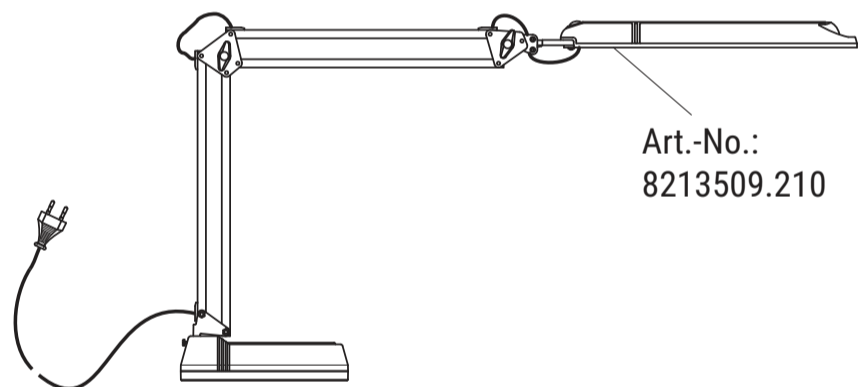

Notice de conditionnement et d'élimination
Istruzioni di imballaggio e smaltimento
Опаковка и указание за изхвърляне