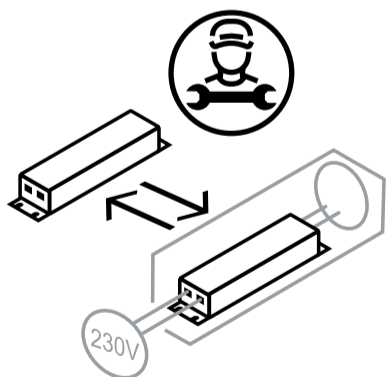

ON / OFF

G23 /
220-240V /
50Hz /
max. 11W

220-240V~
50Hz

CEE 7/16

www.maul.de

DE: Dieses Produkt enthält eine Lichtquelle der Energieeffizienzklasse < G >

BG: Този продукт съдържа един светлинен източник от клас на енергийна ефективност < G >