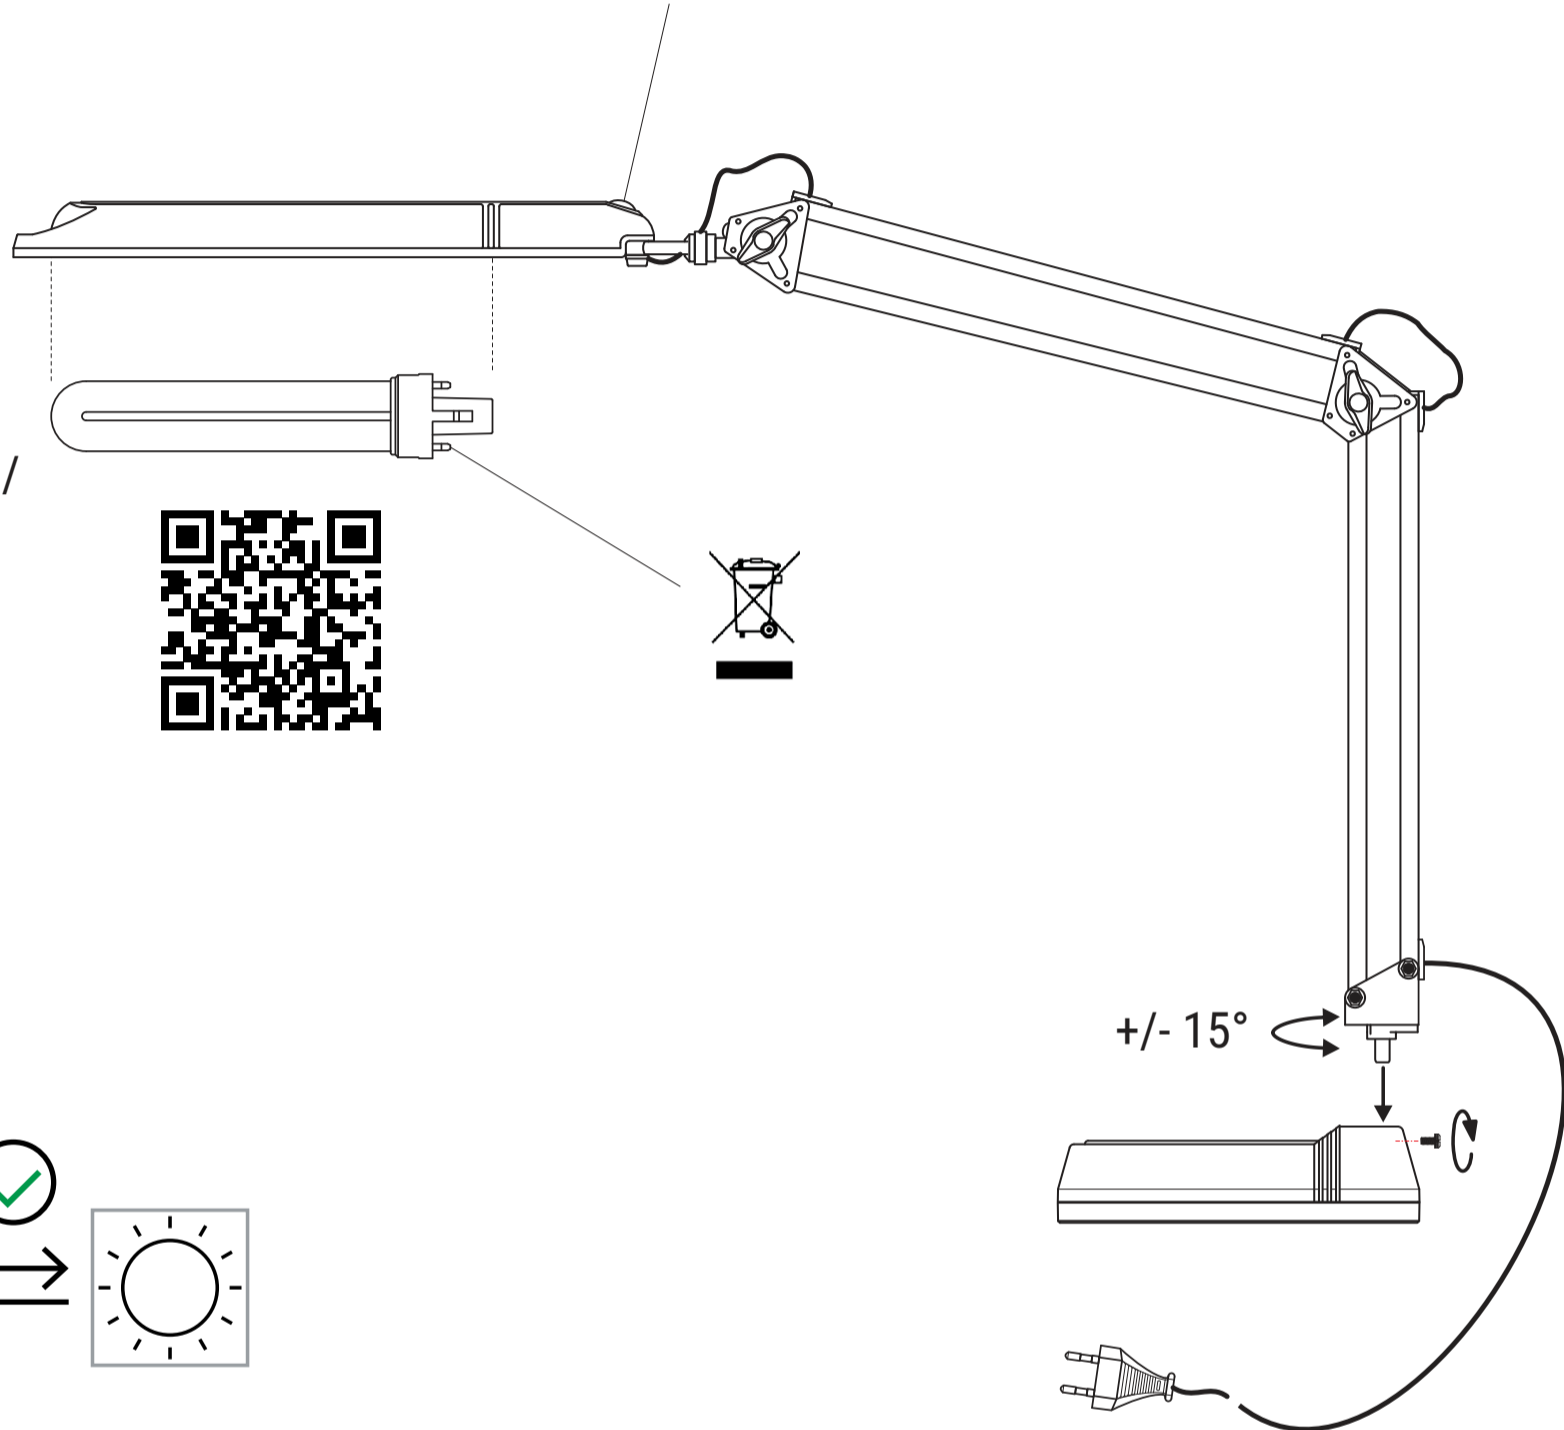

ON / OFF

G23 /
220-240V /
50Hz /
max. 11W

220-240V~
50Hz

CEE 7/16

www.maul.de

DE: Dieses Produkt enthält eine Lichtquelle der Energieeffizienzklasse < G >

BG: Този продукт съдържа един светлинен източник от клас на енергийна ефективност < G >