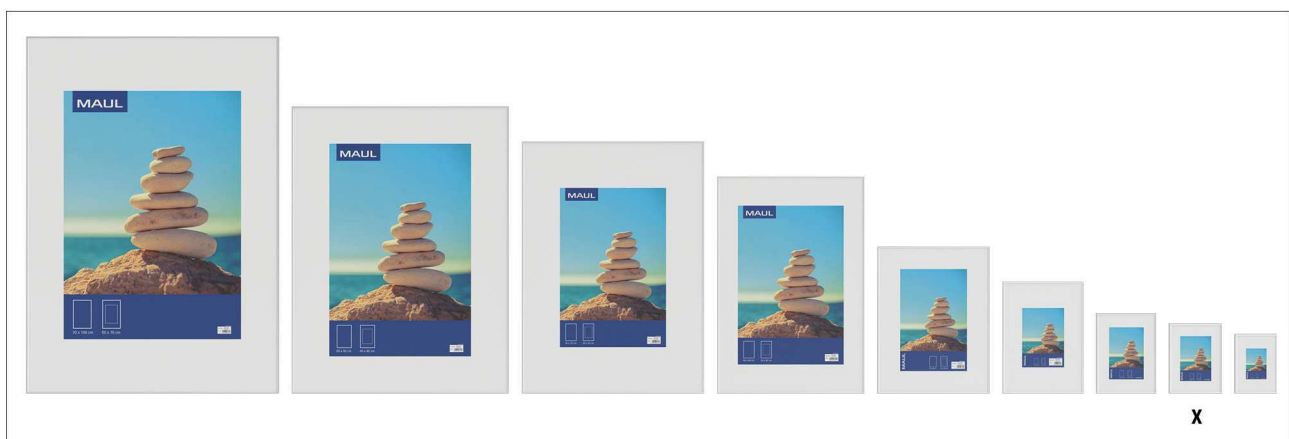

Bilderrahmen MAULdesign, Aluminium

- **Hochwertiger Aluminiumwechselrahmen in vielen Größen**
- **Hoch- und Querformat, zum Hängen (alle Formate) und Stellen (194 44 - 194 58)**
- **Elegant: Aluminiumprofil silbereloxiert**
- **Für Bilder, Speisekarten oder Werbebotschaften im Schaufenster, an der Theke, im Restaurant, im Büro oder zu Hause**
- **Stabil: Rahmen in den Ecken verbunden und verstärkt durch verclinchte Gehrungswinkel**
- **Komfortable Handhabung: Schnellverschluss mit Drehfedern aus Metall, fest vernietet, gehen nicht verloren**
- **Stabil: Rückwand und Aufsteller aus MDF, deshalb auch bis 30 x 40 cm zum Aufstellen geeignet**
- Tipp: Schicke Bilderwand aus der Kombination verschiedener Formate gestalten
- Klare Form, dezentes Design
- Glasklar und sicher: Hochwertiges Kunststoff-Glas
- Inklusive Passepartout-Vorlage
- Zu 100% recycelbar
- Garantie: 2 Jahre

Art.-Nr.	Farbe	EAN-Code	Zollcode	Produktmaße (LxBxH)	Sichtgröße	Packungsmaße / VE	Gewicht	VE
1944805	glasklar	4002390066884	83063000	18,8 x 13,8 x 1,35 cm	12 x 17 cm	19 x 14 x 1,5 cm	0,158 kg	1 St

Picture-frame MAULdesign, aluminium

Art. No.	Colour	EAN-Code	Tariff-No.	Size (l x w x h)	Visible size	Pack size / PU	Weight	PU
1944805	transparent	4002390066884	83063000	18,8 x 13,8 x 1,35 cm	12 x 17 cm	19 x 14 x 1,5 cm	0.158 kg	1 pc(s).

Réf	Coloris	Code EAN	Code douanier	Dimensions (L x l x h)	Format visible	Dim. U.V.	Poids	U.V.
1944805	transparente	4002390066884	83063000	18,8 x 13,8 x 1,35 cm	12 x 17 cm	19 x 14 x 1,5 cm	0,158 kg	1 pce(s)