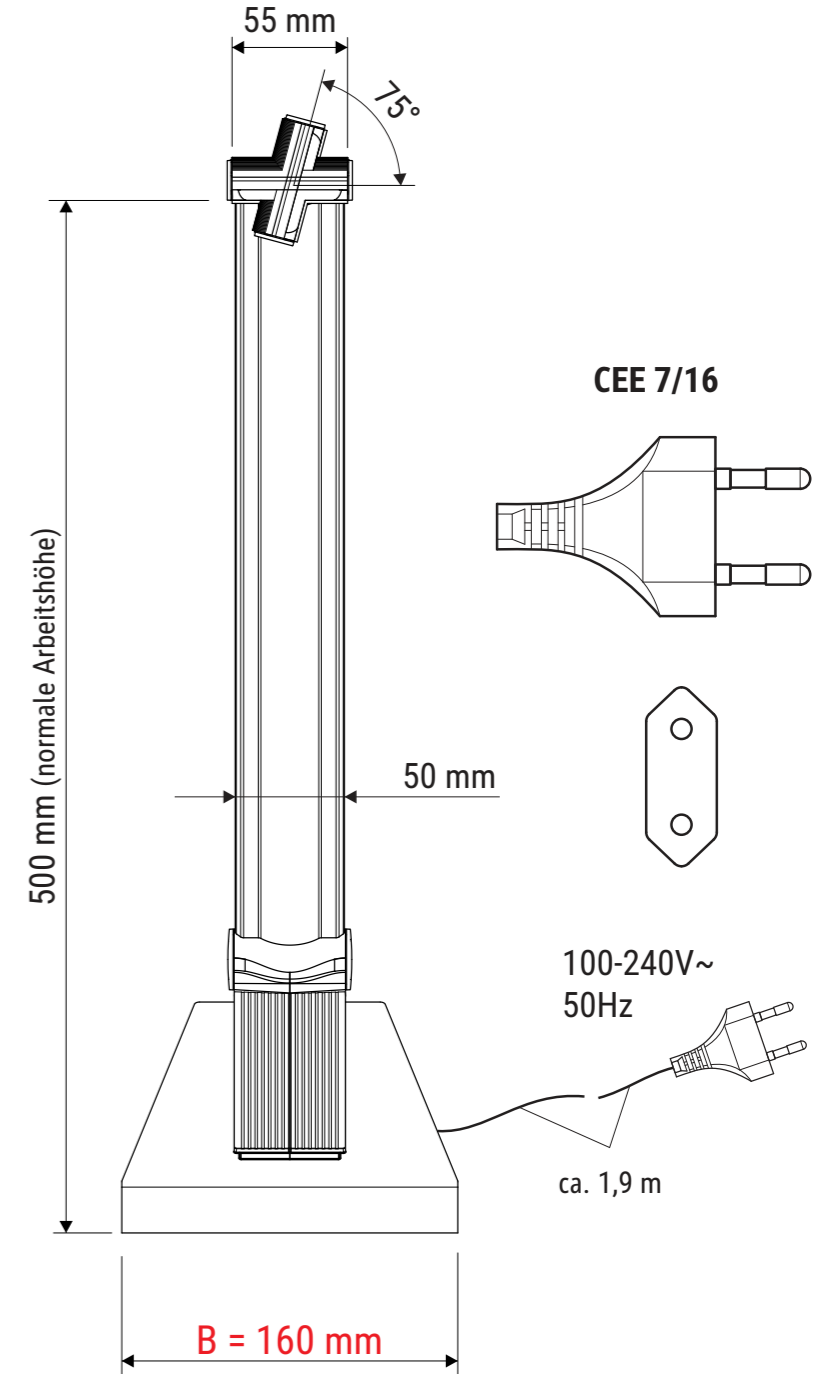

Technisches Datenblatt / Technical Datasheet

Art.-No. 82060

ON/OFF

Abmaße Produkt: **L x B x H**
 400 x 160 x 643 mm (bei einer Arbeitshöhe von 620 mm)
 Gewicht kompl.: 2,767 kg

Verp. Abmaße: L x B x H
 790 x 240 x 190 mm
 Gewicht kompl.: 3,975 kg