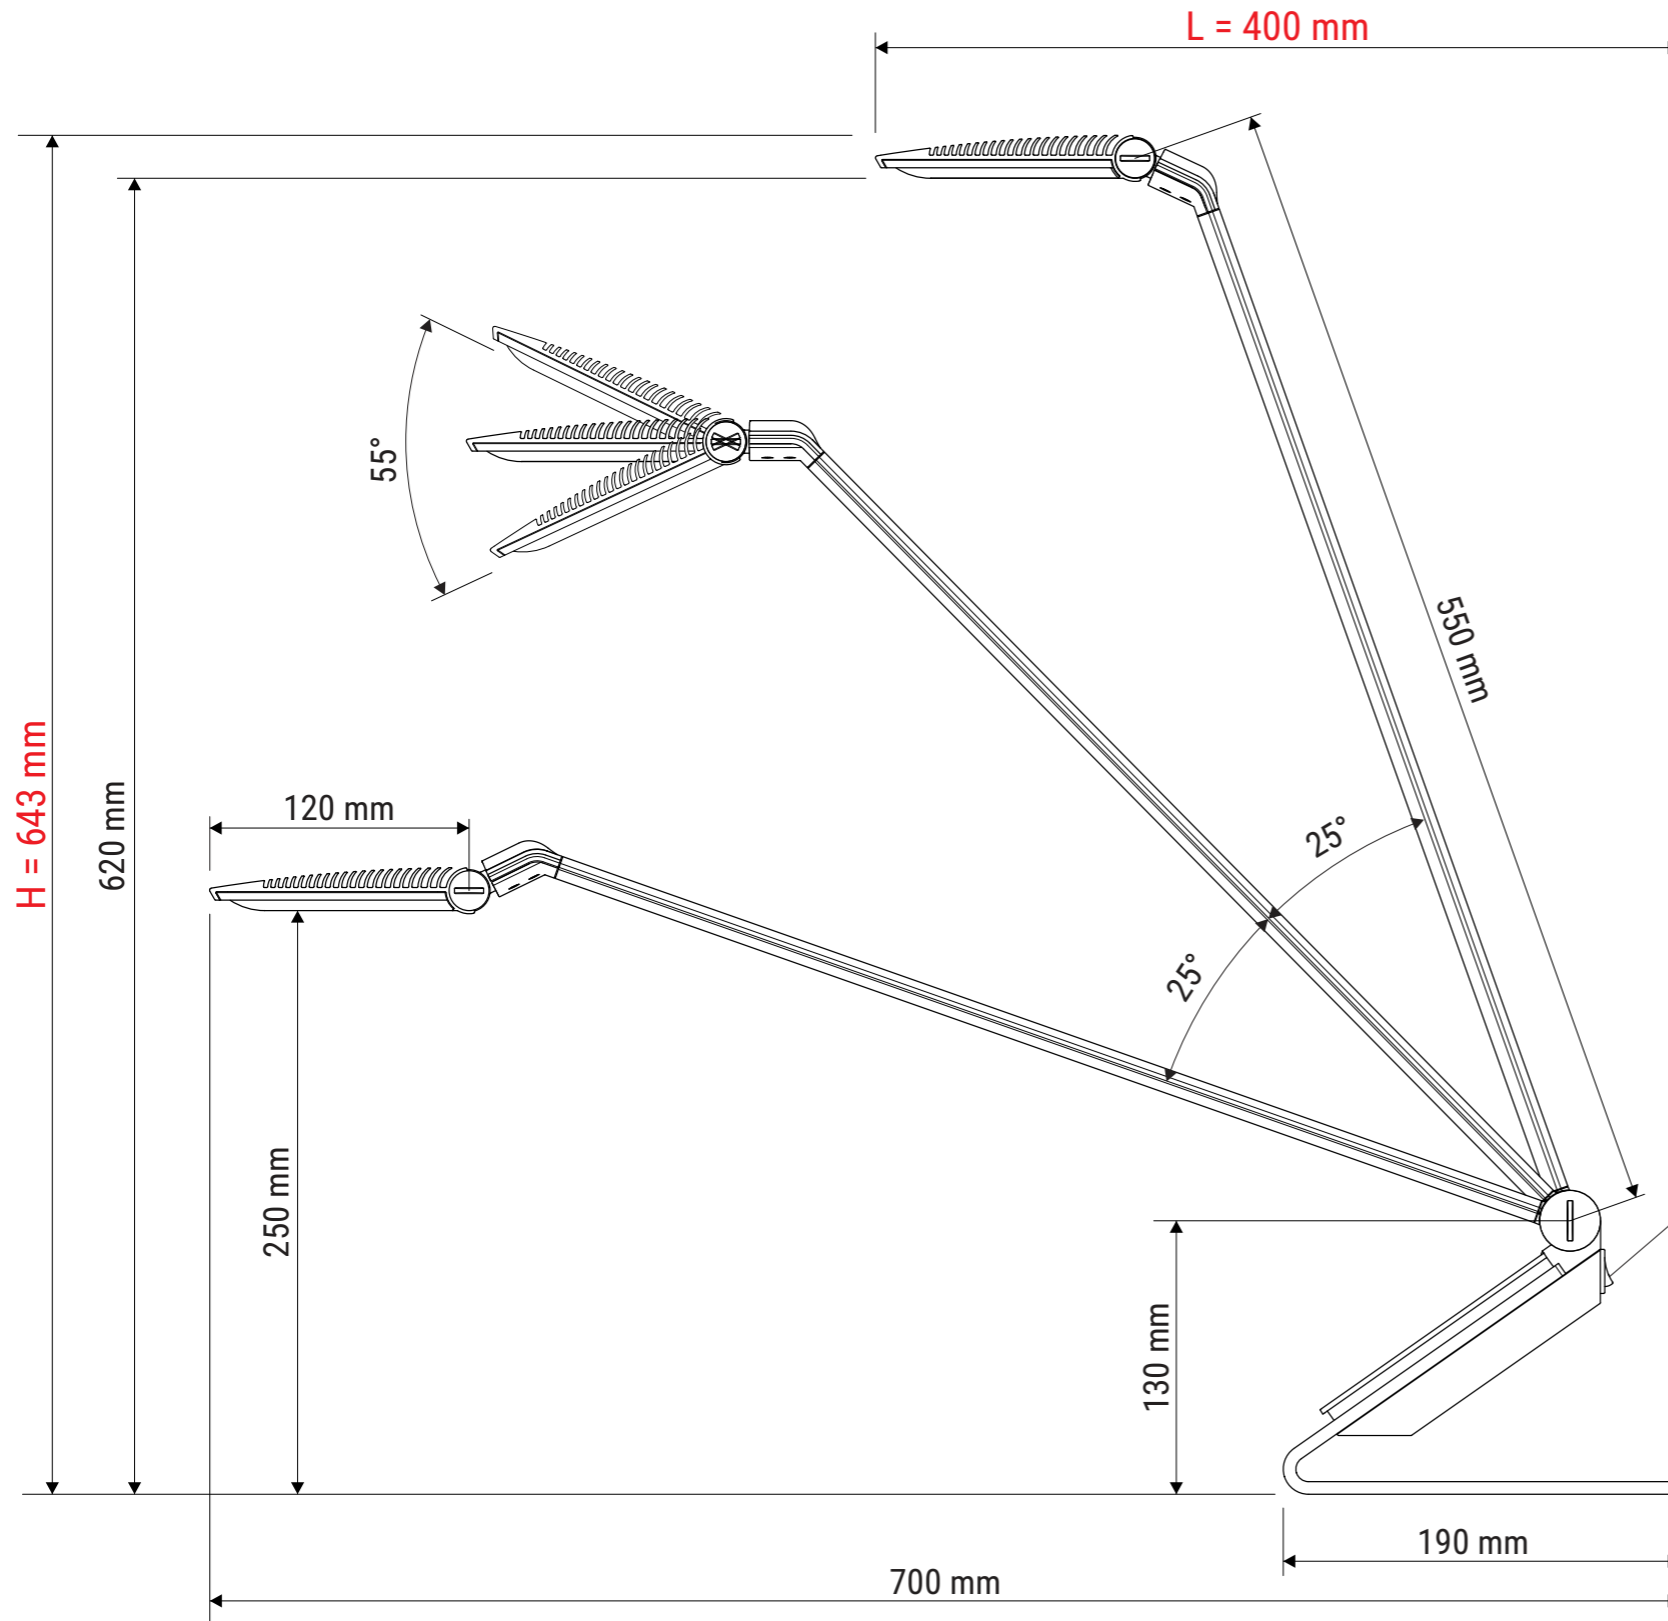

Technisches Datenblatt / Technical Datasheet

Art.-No. 82060

ON/OFF

Abmaße Produkt: **L x B x H**
 400 x 160 x 643 mm (bei einer Arbeitshöhe von 620 mm)
 Gewicht kompl.: 2,767 kg

Verp. Abmaße: L x B x H
 790 x 240 x 190 mm
 Gewicht kompl.: 3,975 kg