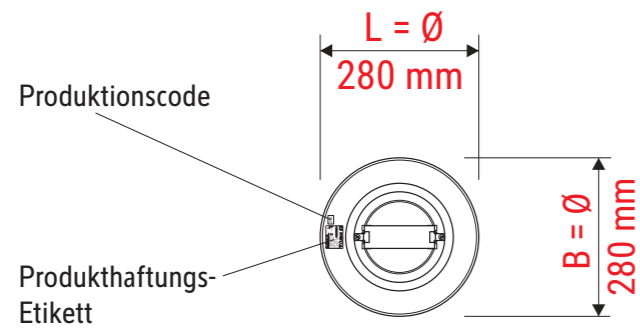

## Art.-No. 82540

Leuchtenkopf  
 · Metall  
 · innen weiß lackiert

Leuchtmittel:  
 120 Watt Halogen-Leuchtmittel  
 Sockel: R7s

CEE 7/7

Abmaße Produkt:  $L \times B \times H$   
 280 x 280 x 1830 mm  
 Gewicht: 5,233 kg

220-240V; 50 Hz  
 Schutzklasse: I

Verp. Abmaße :  $L \times B \times H$   
 630 x 310 x 135 mm  
 Gewicht kompl.: 6,396 kg