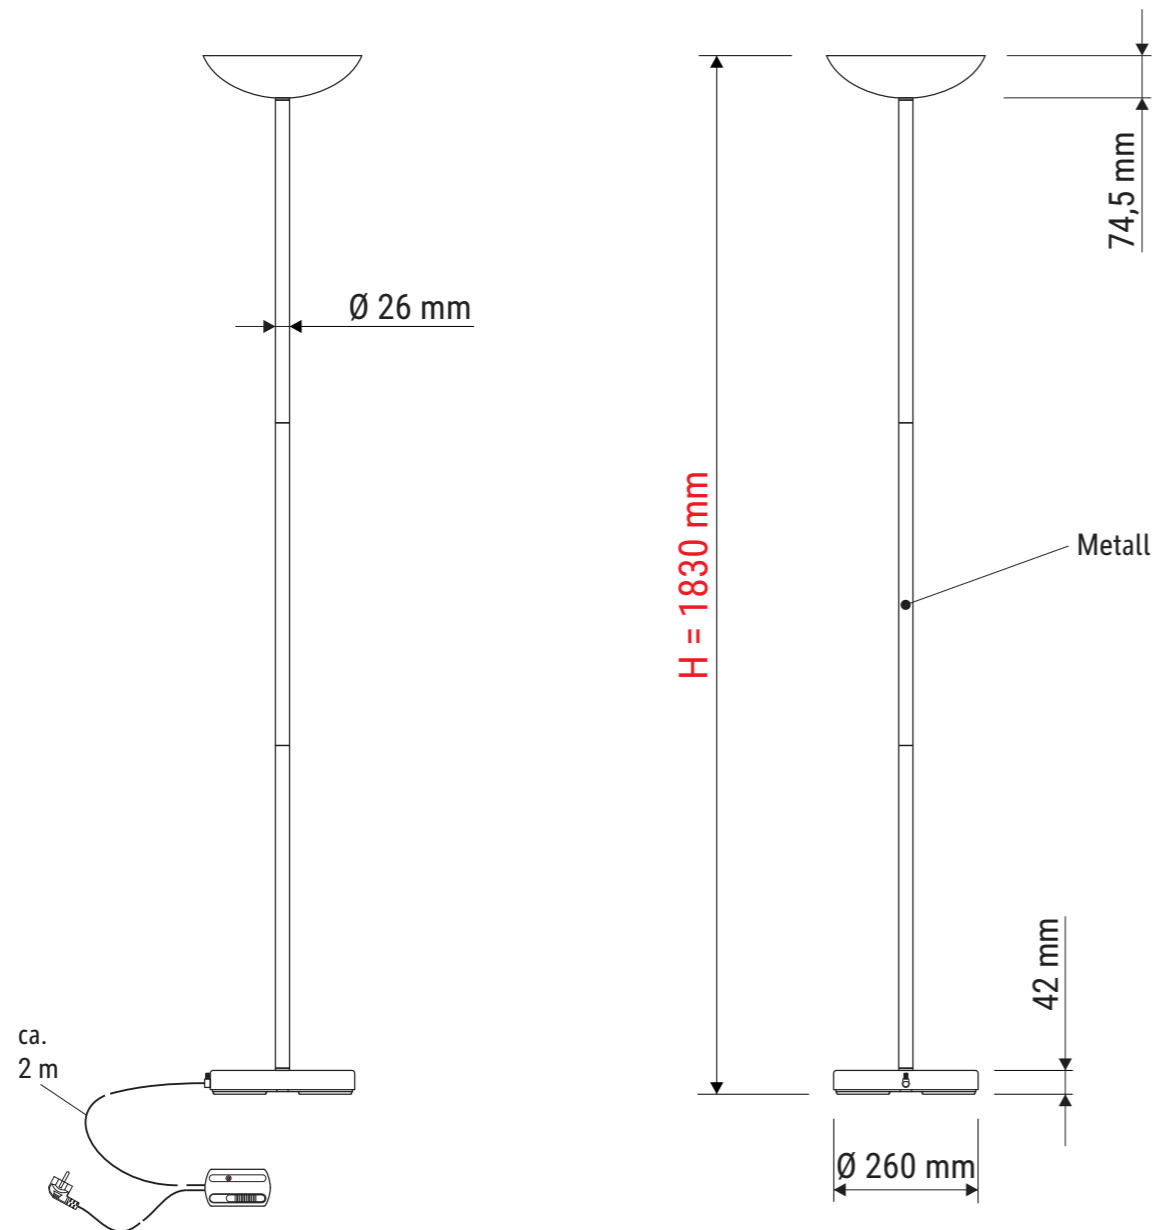

# Technisches Datenblatt / Technical Datasheet

## Art.-No. 82540

Leuchtenkopf  
 · Metall  
 · innen weiß lackiert

Leuchtmittel:  
 120 Watt Halogen-Leuchtmittel  
 Sockel: R7s

CEE 7/7

Abmaße Produkt:  $L \times B \times H$   
 280 x 280 x 1830 mm  
 Gewicht: 5,233 kg

220-240V; 50 Hz  
 Schutzklasse: I

Verp. Abmaße :  $L \times B \times H$   
 630 x 310 x 135 mm  
 Gewicht kompl.: 6,396 kg