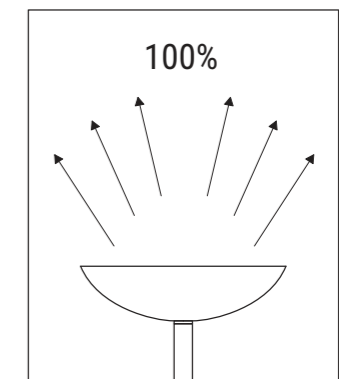

## Art.-No. 82540

Leuchtenkopf  
 · Metall  
 · innen weiß lackiert

Leuchtmittel:  
 120 Watt Halogen-Leuchtmittel  
 Sockel: R7s

CEE 7/7

Abmaße Produkt:  $L \times B \times H$   
 280 x 280 x 1830 mm  
 Gewicht: 5,233 kg

220-240V; 50 Hz  
 Schutzklasse: I

Verp. Abmaße :  $L \times B \times H$   
 630 x 310 x 135 mm  
 Gewicht kompl.: 6,396 kg