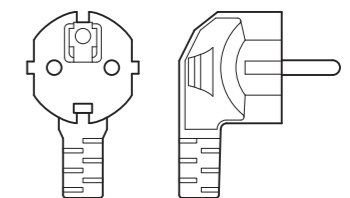

## Art.-No. 82540

Leuchtenkopf  
 · Metall  
 · innen weiß lackiert

Leuchtmittel:  
 120 Watt Halogen-Leuchtmittel  
 Sockel: R7s

CEE 7/7

Abmaße Produkt:  $L \times B \times H$   
 280 x 280 x 1830 mm  
 Gewicht: 5,233 kg

220-240V; 50 Hz  
 Schutzklasse: I

Verp. Abmaße :  $L \times B \times H$   
 630 x 310 x 135 mm  
 Gewicht kompl.: 6,396 kg