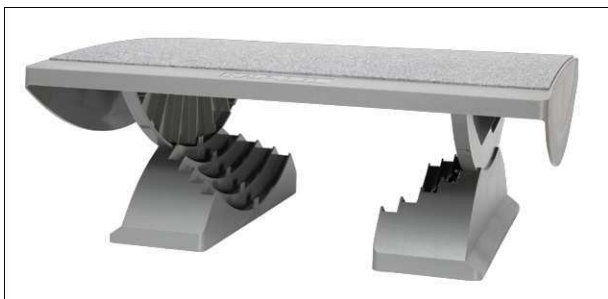

Repose-pieds ergonomique MAULpro, confortable

- **Pour un bien-être optimal : avec revêtement en feutre chaud**
- **Made in Germany, 3 ans de garantie. Sigle GS pour sécurité contrôlée, TÜV Thüringen**
- **Professionnel : hauteur réglable sur 5 niveaux, très grande surface**
- **Inclinaison réglable au pied en continu, construction autobloquante pour éviter une bascule involontaire**
- **Sécurité : conforme aux directives actuelles et normes DIN**
- **Modèle design**
- **Solide : en matière plastique antichoc, patins antidérapants en caoutchouc**
- Ergonomique : compensation pour les bureaux à hauteur fixe
- Bien pensé : pas d'anses gênantes la liberté de mouvements latéraux
- Feutre aiguilleté de haute qualité gris chiné, épaisseur 3 mm
- Hauteur : avant min. 4,8 cm à max. 11,9 cm / arrière min. 6,6 cm à max. 22 cm
- Emballage écologique recyclable, sans plastique
- Garantie: 3 ans

Réf	Coloris	Code EAN	Code douanier	Surface de repose-pied	Dim. U.V.	Poids	U.V.
9022502	blanc	4002390105330	94037000	45 x 39 cm	48 x 40,5 x 12,2 cm	2,172 kg	1 pce(s)
9022585	gris	4002390011792	94037000	45 x 39 cm	48 x 40,5 x 12,2 cm	2,172 kg	1 pce(s)