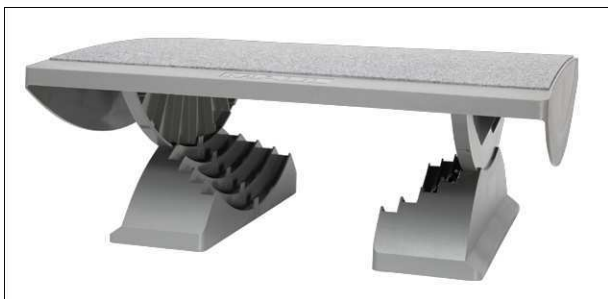

## Ergonomische Fußstütze MAULpro, komfortabel

- Für optimales Wohlbefinden: Mit warmem Filzbelag
- Made in Germany, Garantie 3 Jahre. GS-Zeichen TÜV Thüringen
- Professionell: Höhenverstellbar in 5 Stufen, extra große Stellfläche
- Neigung mit dem Fuß stufenlos verstellbar, selbsthemmend konstruiert gegen unbeabsichtigtes Kippen
- Sicher: Entspricht den aktuellen Richtlinien und DIN-Normen, Details unter [www.maul.de](http://www.maul.de)
- Design-Modell
- Stabil: Aus bruchsicherem Kunststoff, rutschhemmende Gummi-Stellfüße
- Ergonomisch: Zum Ausgleich bei starren Tischhöhen
- Durchdacht: Keine störenden Bügel für seitliche Bewegungsfreiheit
- Hochwertiger Nadelfilz grau meliert, Dicke 3 mm
- Höhe vorne min. 4,8 cm, max. 11,9 cm / hinten min. 6,6 cm, max. 22 cm
- Umweltschonende Verpackung recycelbar, frei von Kunststoff
- Garantie: 3 Jahre

## Ergonomic footrest MAULpro, convenient

- **With warm felt covering for maximum comfort**
- **Made in Germany, guarantee 3 years. GS symbol for checked safety, TÜV Thüringen**
- **Professional: Height-adjustable in 5 stages, large platform**
- **Angle can be changed using feet, integrated brake avoids unintentional tilting**
- **Safe: In accordance with the latest regulations and DIN norms**
- **Design model**
- **Stable: Shock-proof plastic, anti-slip rubber feet**
- Ergonomical: to compensate for rigid desk heights
- Well-thought: no disturbing edges, freedom of motion
- High quality needle felt grey mottled, thickness 3 mm
- Front height min. 4,8 cm, max. 11,9 cm/ back height min. 6,6 cm, max. 22 cm
- Environmentally friendly recyclable packaging, free of plastic
- Guarantee: 3 years