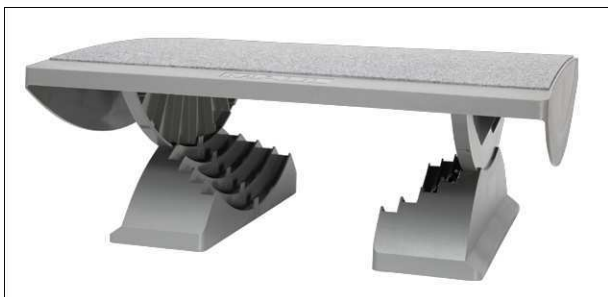

## Ergonomische Fußstütze MAULpro, komfortabel

- Für optimales Wohlbefinden: Mit warmem Filzbelag
- Made in Germany, Garantie 3 Jahre. GS-Zeichen TÜV Thüringen
- Professionell: Höhenverstellbar in 5 Stufen, extra große Stellfläche
- Neigung mit dem Fuß stufenlos verstellbar, selbsthemmend konstruiert gegen unbeabsichtigtes Kippen
- Sicher: Entspricht den aktuellen Richtlinien und DIN-Normen, Details unter [www.maul.de](http://www.maul.de)
- Design-Modell
- Stabil: Aus bruchsicherem Kunststoff, rutschhemmende Gummi-Stellfüße
- Ergonomisch: Zum Ausgleich bei starren Tischhöhen
- Durchdacht: Keine störenden Bügel für seitliche Bewegungsfreiheit
- Hochwertiger Nadelfilz grau meliert, Dicke 3 mm
- Höhe vorne min. 4,8 cm, max. 11,9 cm / hinten min. 6,6 cm, max. 22 cm
- Umweltschonende Verpackung recycelbar, frei von Kunststoff
- Garantie: 3 Jahre

## Ergonomic footrest MAULpro, convenient

- **With warm felt covering for maximum comfort**
- **Made in Germany, guarantee 3 years. GS symbol for checked safety, TÜV Thüringen**
- **Professional: Height-adjustable in 5 stages, large platform**
- **Angle can be changed using feet, integrated brake avoids unintentional tilting**
- **Safe: In accordance with the latest regulations and DIN norms**
- **Design model**
- **Stable: Shock-proof plastic, anti-slip rubber feet**
- Ergonomical: to compensate for rigid desk heights
- Well-thought: no disturbing edges, freedom of motion
- High quality needle felt grey mottled, thickness 3 mm
- Front height min. 4,8 cm, max. 11,9 cm/ back height min. 6,6 cm, max. 22 cm
- Environmentally friendly recyclable packaging, free of plastic
- Guarantee: 3 years