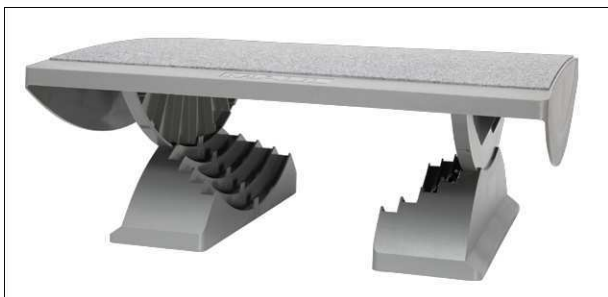

Poggiapiedi ergonomico comodo MAULpro

- **Con tappetino di copertura per un massimo di comfort**
- **Per correggere la posizione da seduti con scrivanie ad altezza fissa**
- **Altezza regolabile su 5 livelli**
- **Made in Germany, garanzia 3 anni**
- Grande superficie di appoggio: 45 x 39 cm, piedini antiscivolo
- Conforme alle direttive e alle norme vigenti
- Senza bordi laterali che limitano il movimento
- Altezza anteriore min. 4,8 cm, max. 11,9 cm / posteriore min. 6,6 cm, max. 22 cm
- In materiale plastico infrangibile
- Ecologico Confezione riciclabile, privo di plastica
- Garanzia: 3 anni

Cod. art.	Colore	Cod. EAN	Codice doganale	Poggiapiedi	Dim. imballo	Peso	Conf.
9022502	bianco	4002390105330	94037000	45 x 39 cm	48 x 40,5 x 12,2 cm	2,172 kg	1 pz.
9022585	grigio	4002390011792	94037000	45 x 39 cm	48 x 40,5 x 12,2 cm	2,172 kg	1 pz.