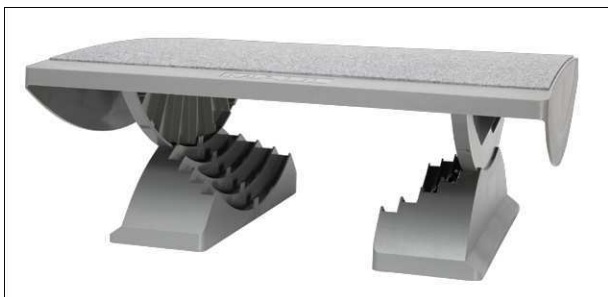

Ergonomische voetensteun MAULpro, comfortabel

- **Voor een optimaal comfort: Met warme vilten bedekking**
- **Made in Germany, 3 jaar garantie, TUV-GS certificaat (geprüfte Sicherheit) TÜV Thüringen**
- **Professioneel: Hoogte verstelbaar in 5 stappen, extra groot plateau**
- **Stand met de voet instelbaar, onvoorzien kippen wordt vermeden**
- **Veilig: Voldoet aan de actuele richtlijnen en DIN-normen, details onder www.maul.de**
- **Design model**
- Ergonomisch: Ter compensatie van buro's met een vaste hoogte
- Uitgekiend: Geen storende beugels, dus meer zijdelingse bewegingsvrijheid
- Stabiel: Van slagvaste kunststof en voorzien van antislip stelvoetjes
- Hoogwaardig naaldvilt grijs gevlekt, dikte 3 mm
- Hoogte vóór min. 4,8 cm, max. 11,9 cm en achter min. 6,6 cm, max. 22 cm
- Milieuvriendelijke recyclebare verpakking, zonder plastic
- garantie: 3 jaar

Art. nr.	Kleur	EAN-Code	Dounanecode	Voetsteun oppervlak	Verpakkingsmaat / VE	Gewicht	VE
9022502	wit	4002390105330	94037000	45 x 39 cm	48 x 40,5 x 12,2 cm	2,172 kg	1 pc(s).
9022585	grijs	4002390011792	94037000	45 x 39 cm	48 x 40,5 x 12,2 cm	2,172 kg	1 pc(s).