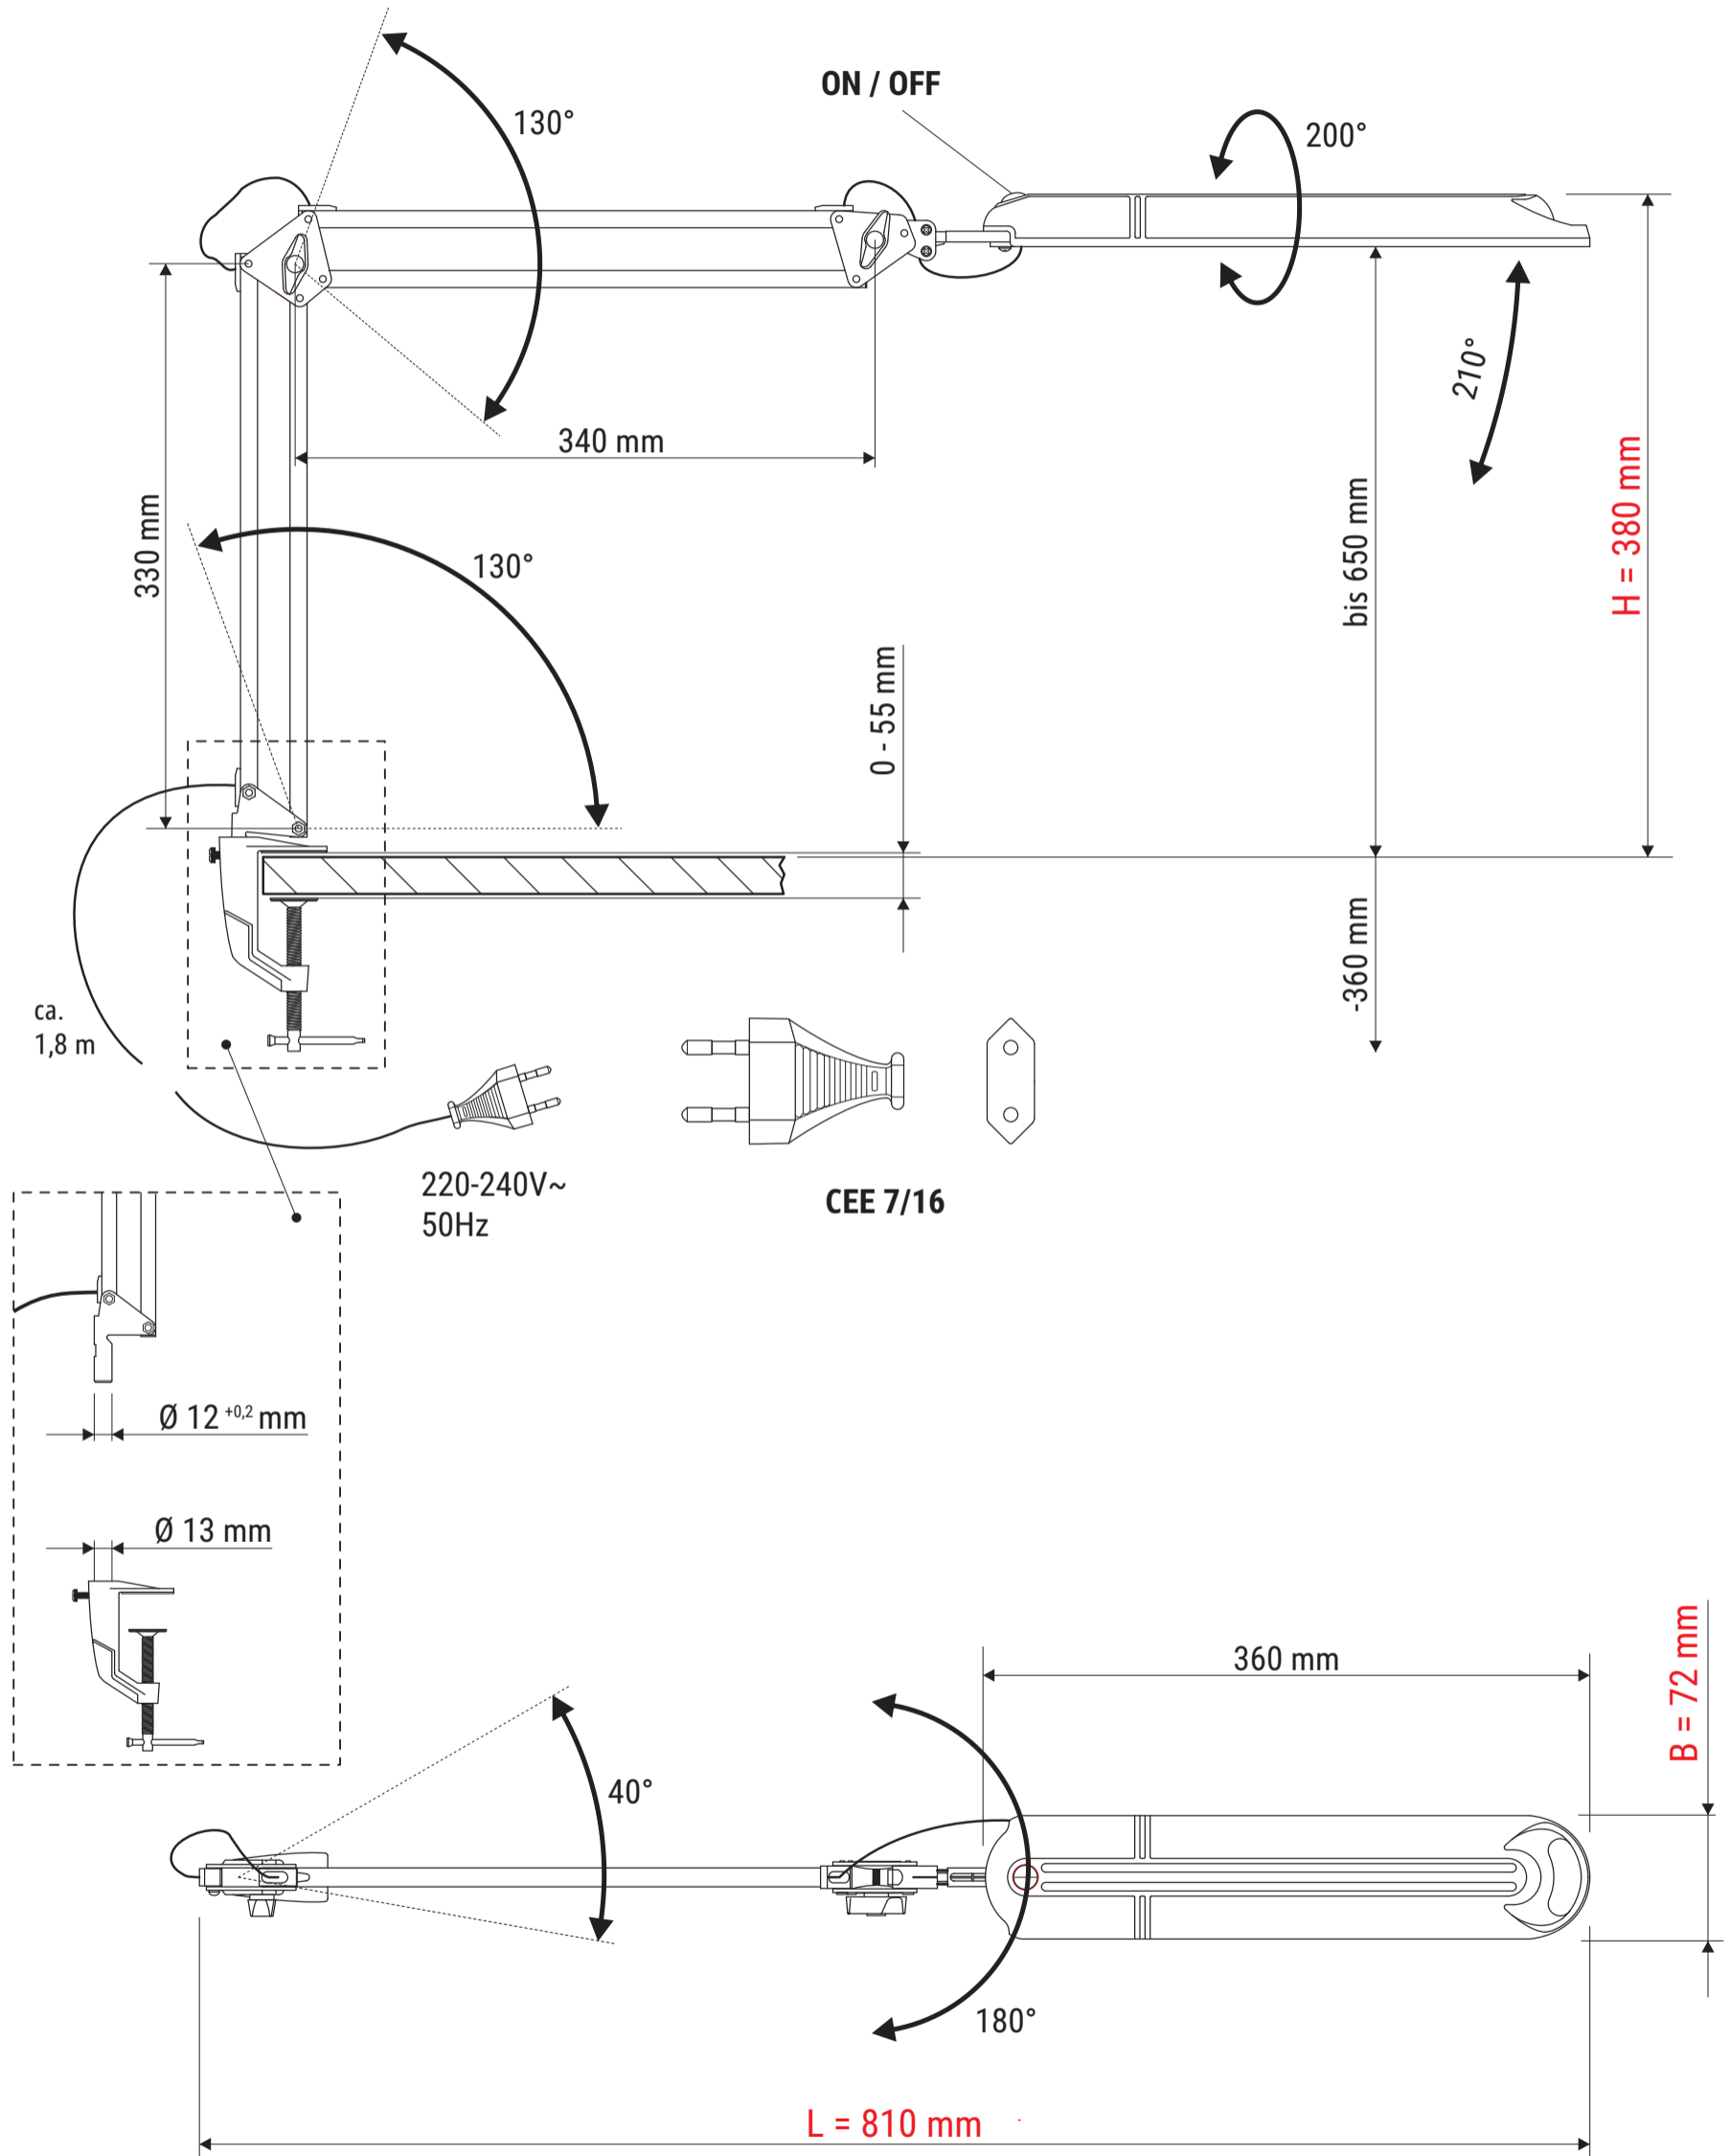

Technisches Datenblatt / Technical Datasheet

Art.-No. 82135

Abmaße Produkt: **L x B x H**
810 x 72 x 380 mm (Arme senkrecht+waagrecht 90° zueinander)
Gewicht: 0,681 kg

Verp. Abmaße : L x B x H
450 x 200 x 60 mm
Gewicht kompl.: 0,923 kg