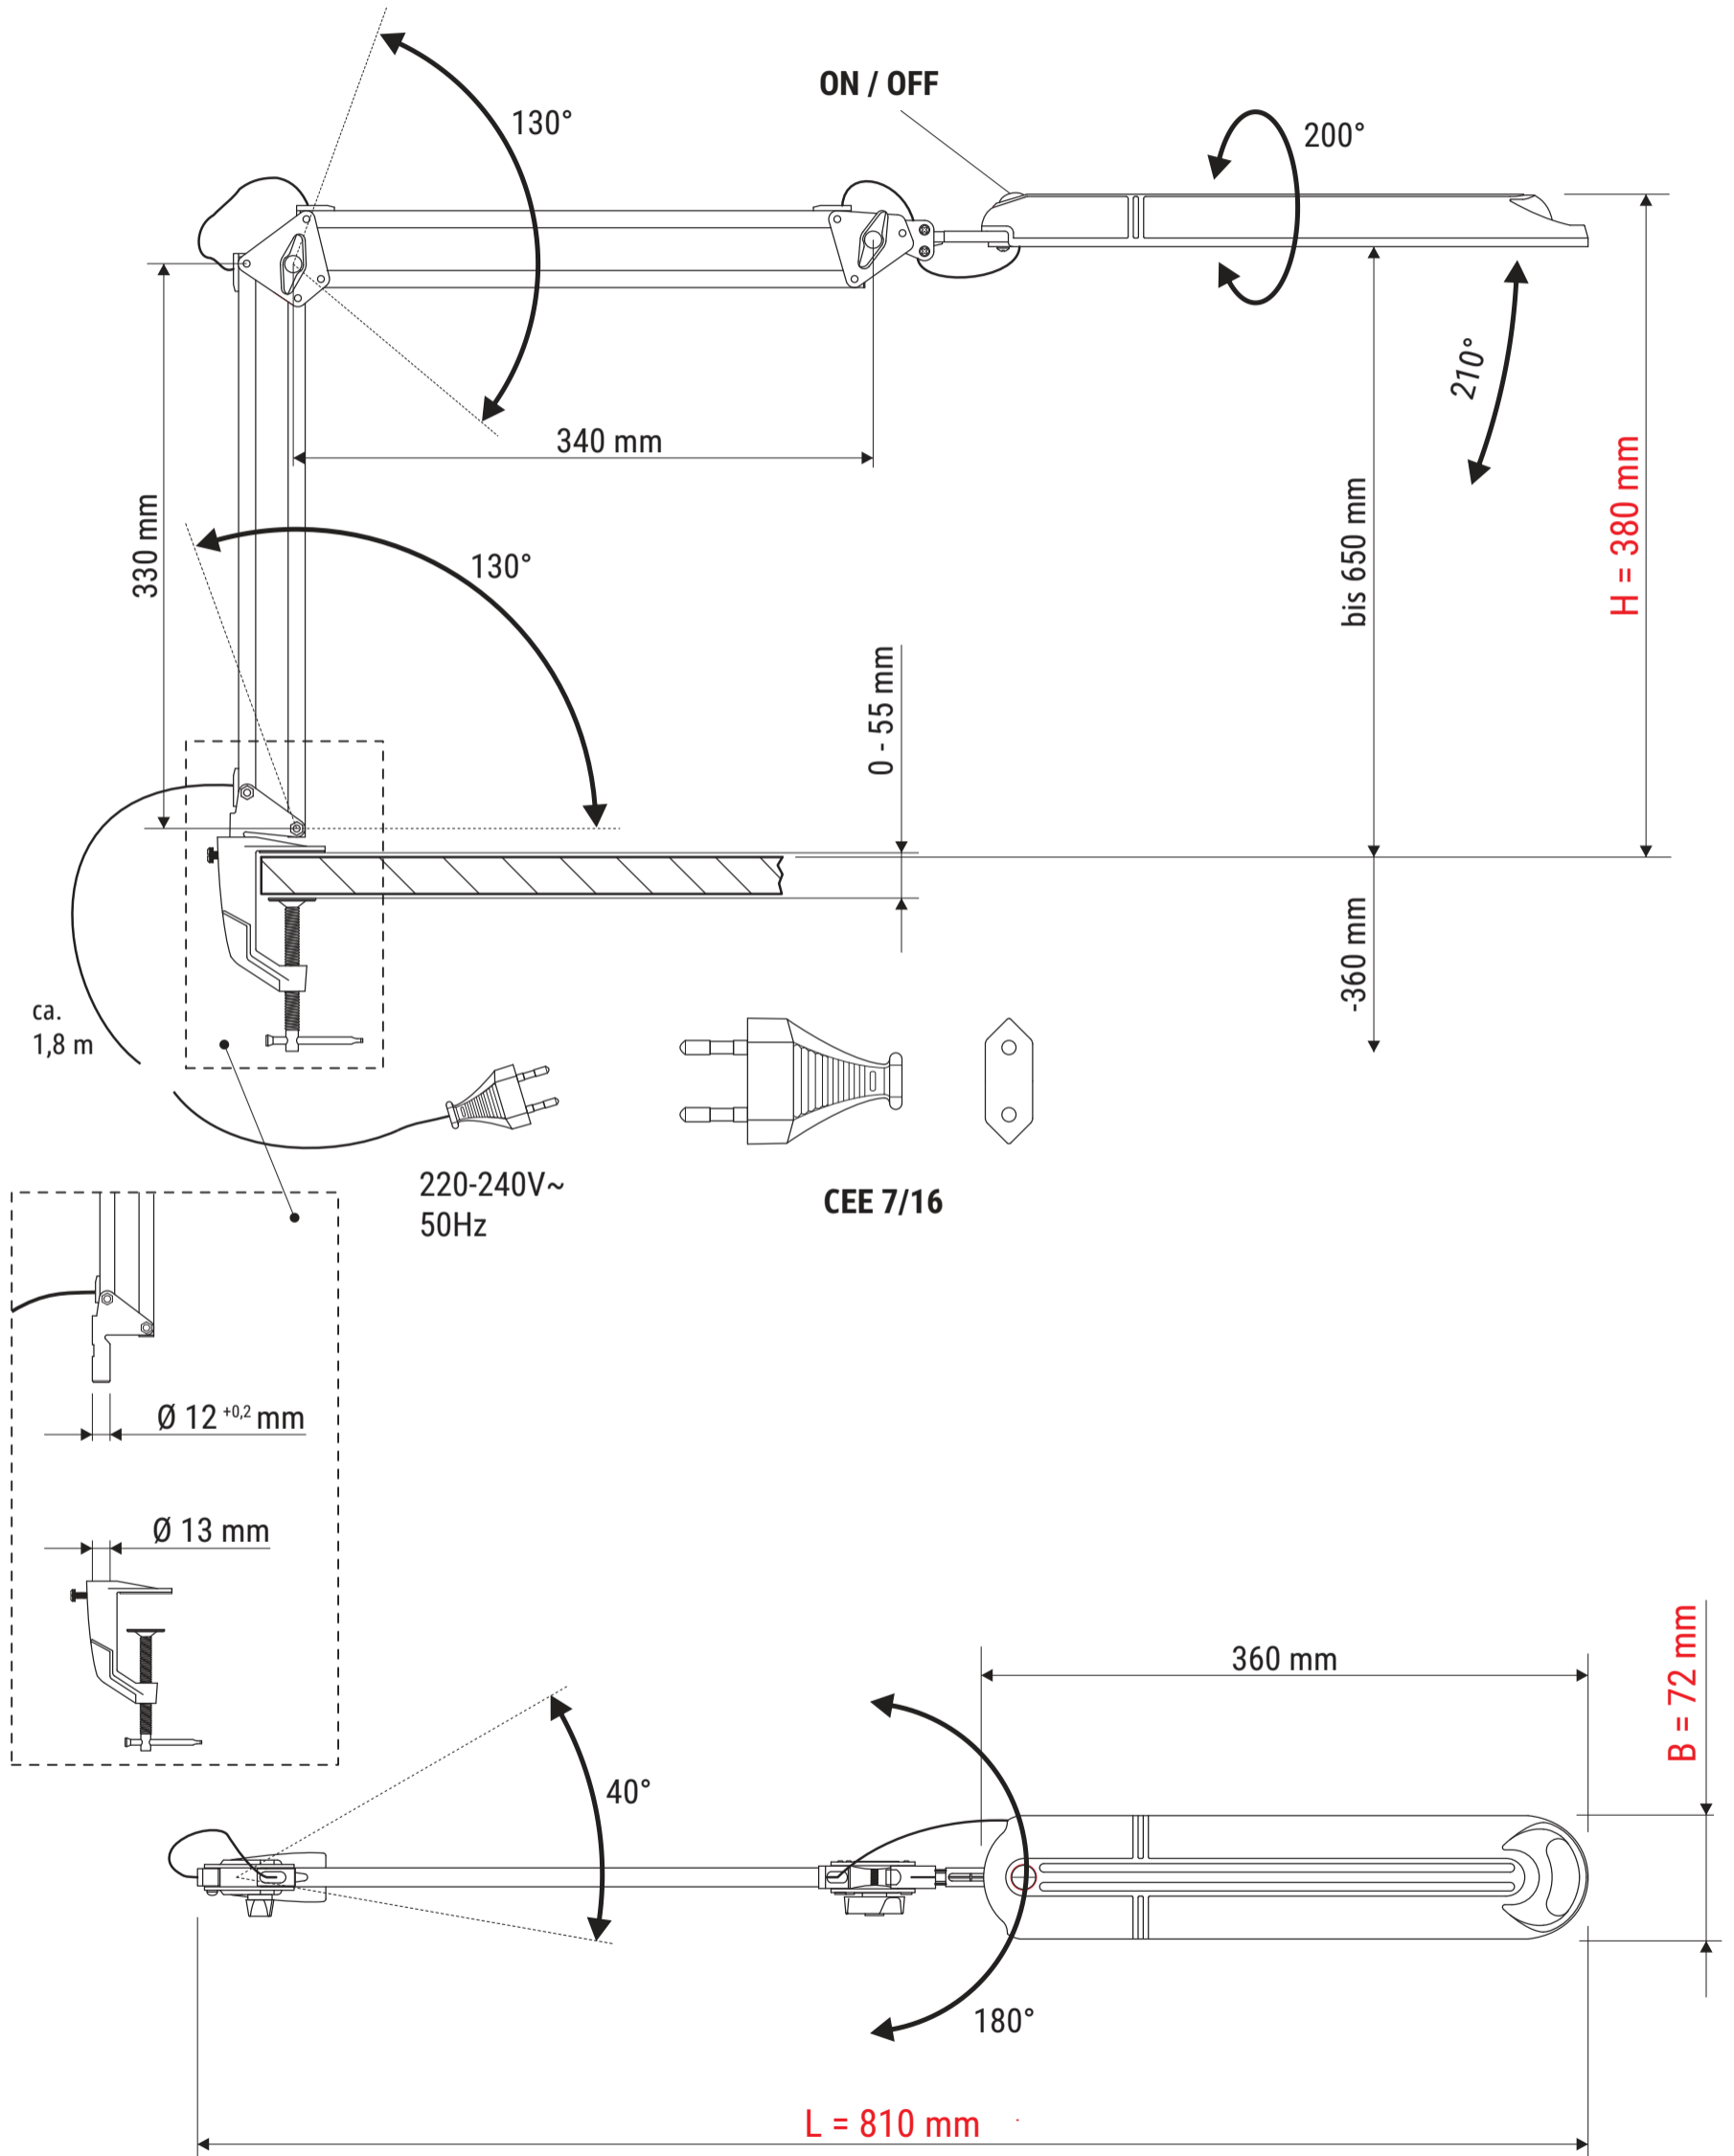

Technisches Datenblatt / Technical Datasheet

Art.-No. 82135

Abmaße Produkt: **L x B x H**
810 x 72 x 380 mm (Arme senkrecht+waagrecht 90° zueinander)
Gewicht: 0,681 kg

Verp. Abmaße : L x B x H
450 x 200 x 60 mm
Gewicht kompl.: 0,923 kg