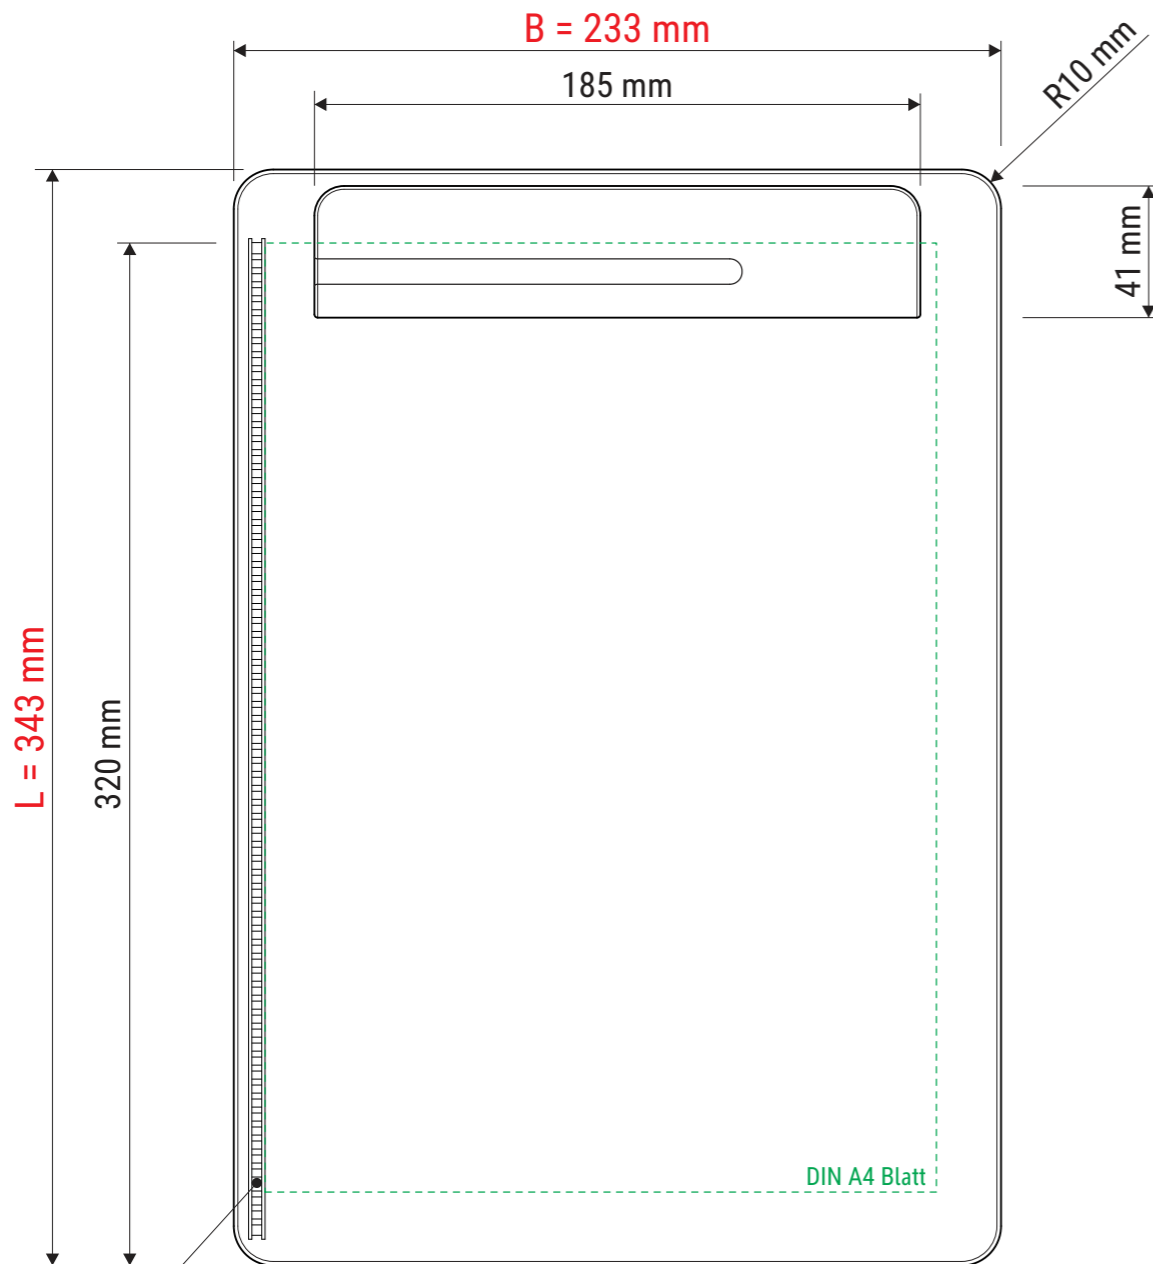

Technisches Datenblatt / Technical Datasheet

Art.-No. 23251.ECO

- Klemmweite 8 mm
- nachhaltig und sozial verträglich gefertigt
- greener@work: Zu über 90% aus recyceltem Kunststoff (Post Consumer Material)

Art.-Nr.:
2325102.ECO

Art.-Nr.:
2325125.ECO

Art.-Nr.:
2325137.ECO

Art.-Nr.:
2325190.ECO

Vorderseite

Papieranschlag

Abmaße Produkt: **L x B x H**
343 x 233 x 16 mm
Gewicht kompl.: 0,250 kg

Verp. Abmaße: L x B x H (1 Stck. in Folienbeutel)
350 x 250 x 16 mm
Gewicht kompl.: 0,263 kg