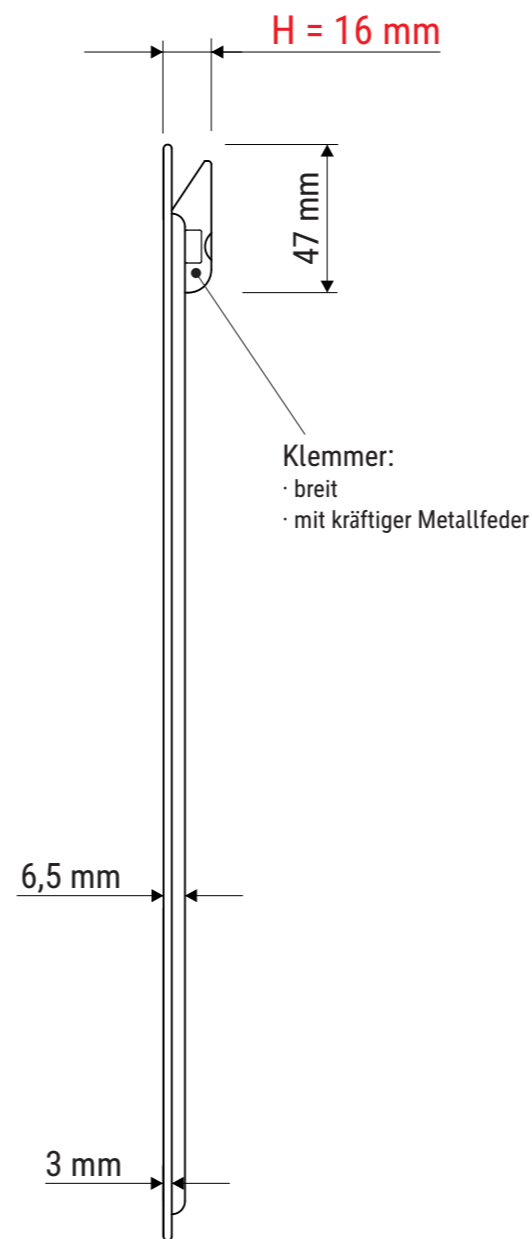

Technisches Datenblatt / Technical Datasheet

Art.-No. 23251.ECO

- Klemmweite 8 mm
- nachhaltig und sozial verträglich gefertigt
- greener@work: Zu über 90% aus recyceltem Kunststoff (Post Consumer Material)

Art.-Nr.:
2325102.ECO

Art.-Nr.:
2325125.ECO

Art.-Nr.:
2325137.ECO

Art.-Nr.:
2325190.ECO

Vorderseite

Papieranschlag

Abmaße Produkt: **L x B x H**
343 x 233 x 16 mm
Gewicht kompl.: 0,250 kg

Verp. Abmaße: L x B x H (1 Stck. in Folienbeutel)
350 x 250 x 16 mm
Gewicht kompl.: 0,263 kg