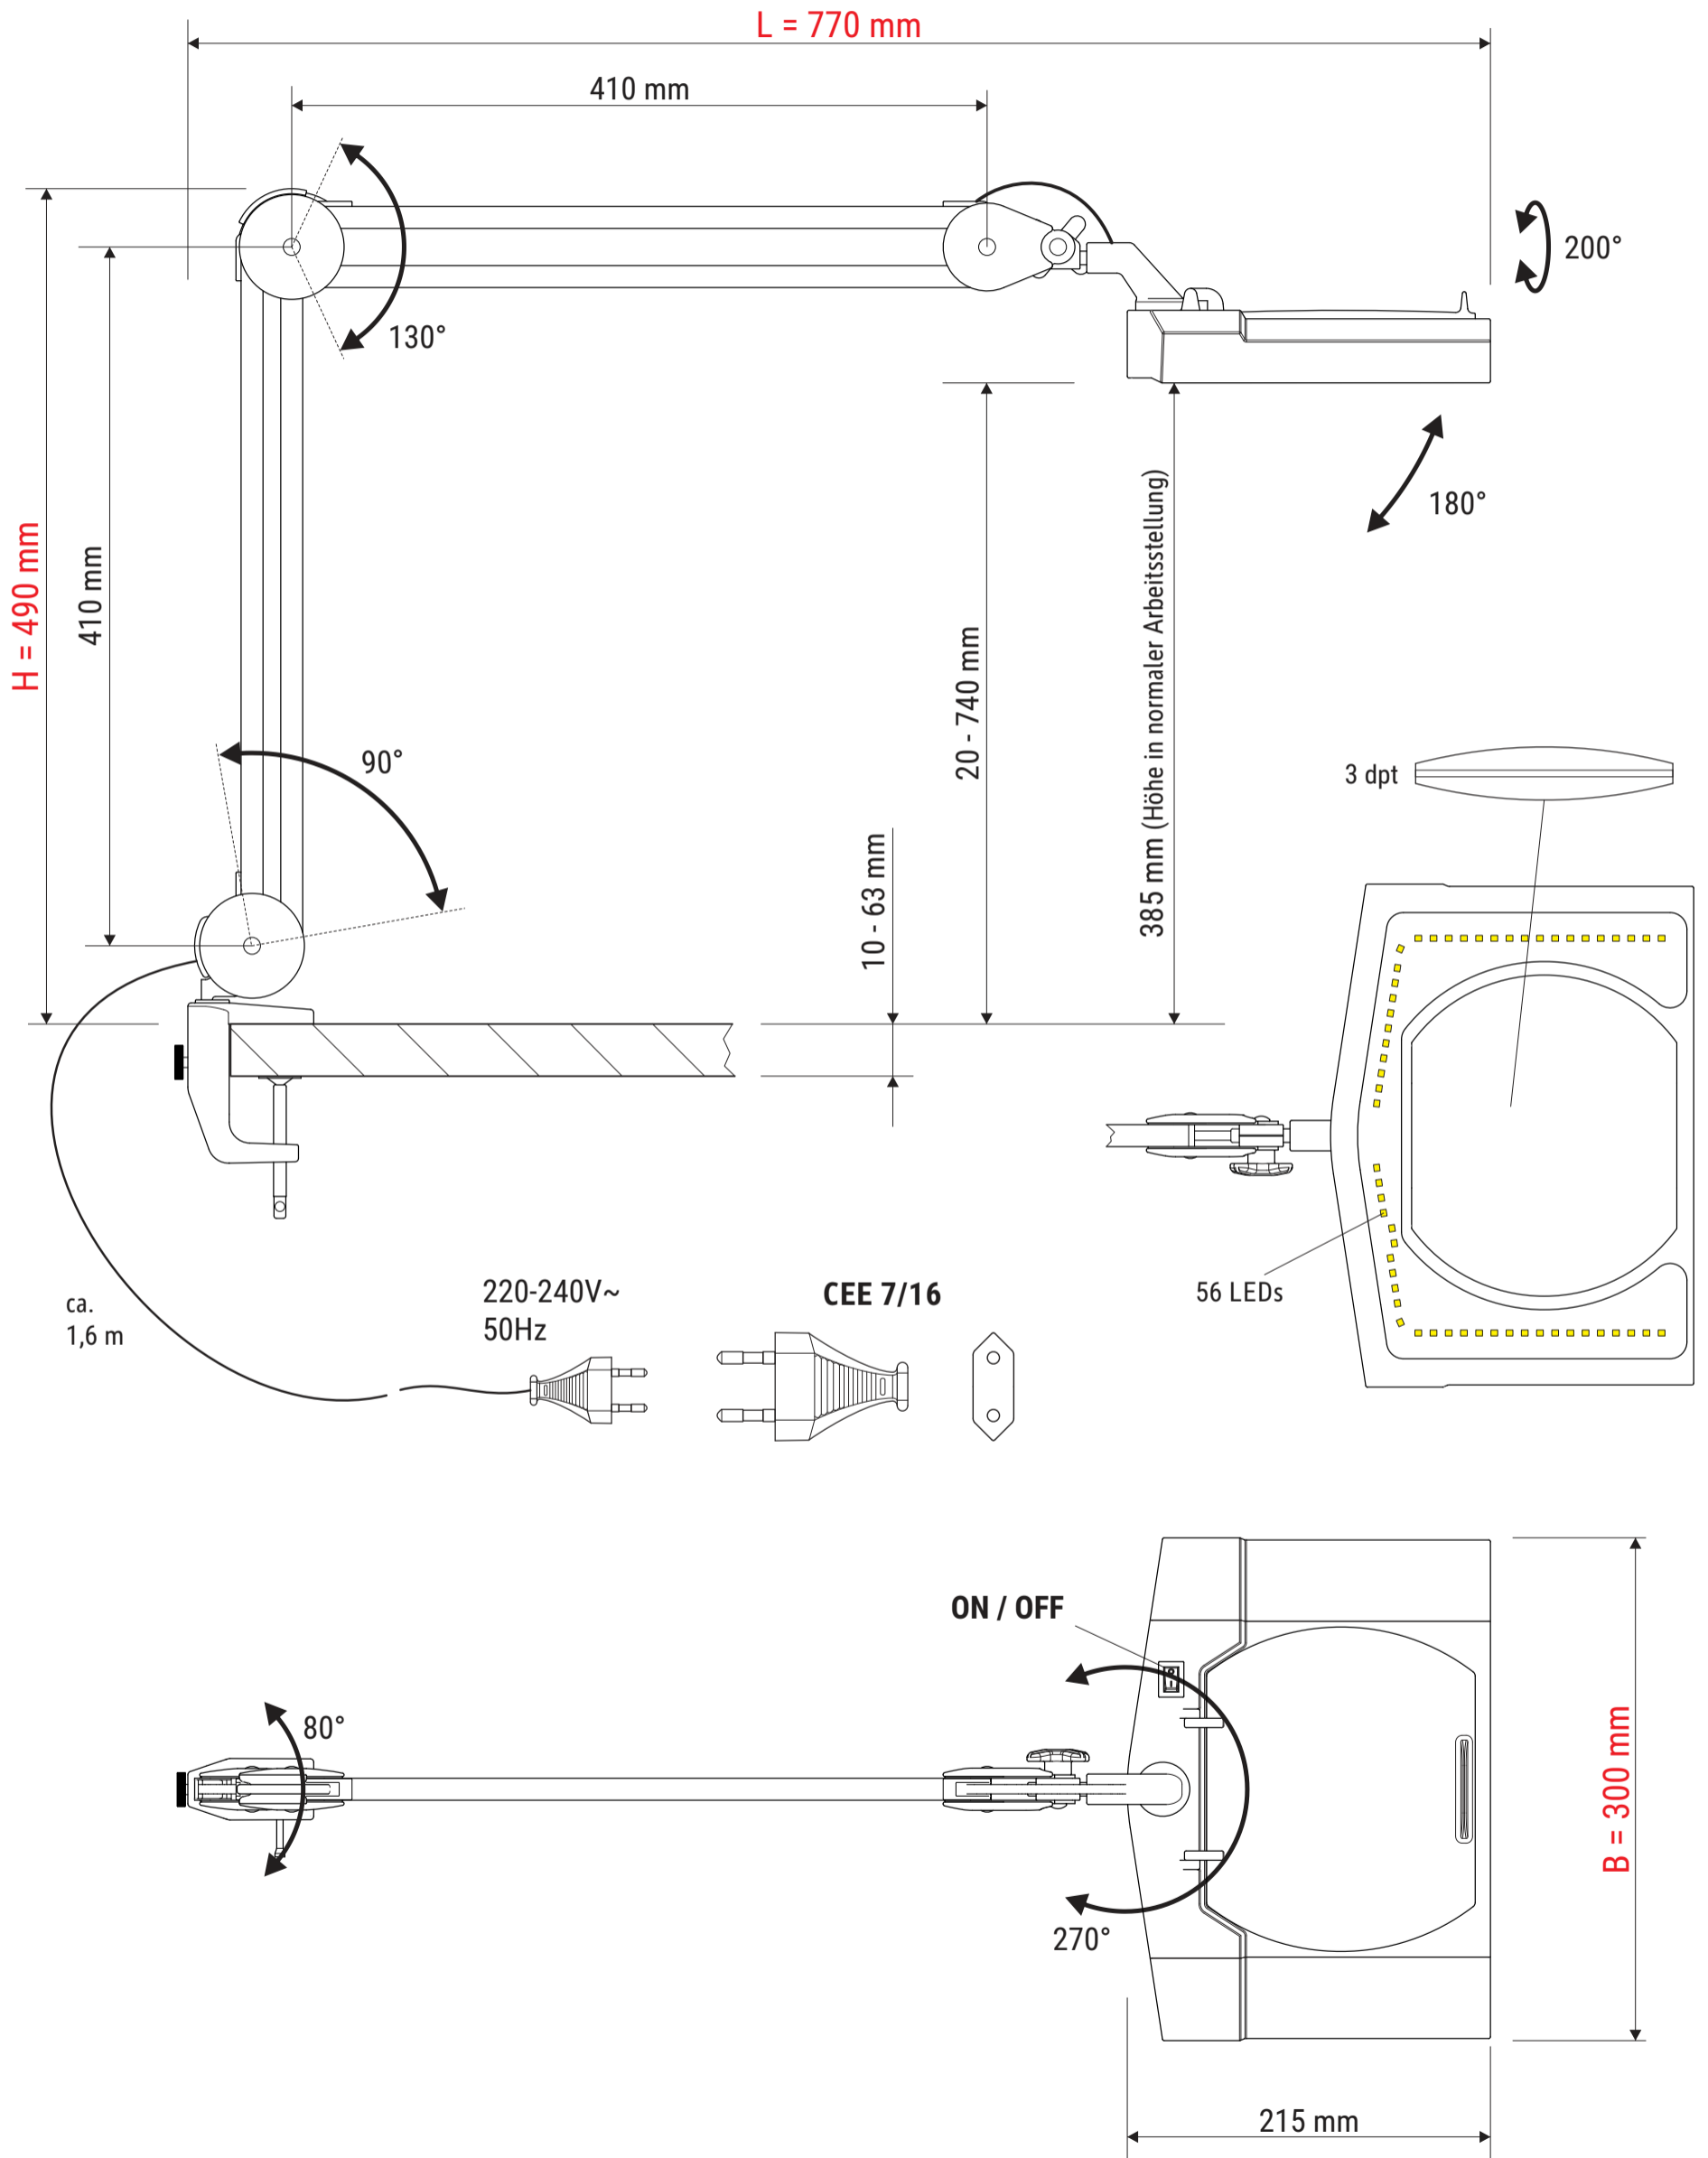

# Technisches Datenblatt / Technical Datasheet

## Art.-No. 82650

Abmaße Produkt: L x B x H  
770 x 300 x 490 mm (Arme senkrecht + waagrecht 90° zueinander)  
Gewicht: 3,451 kg

Verp. Abmaße: L x B x H  
570 x 250 x 140 mm  
Gewicht kompl.: 3,976 kg