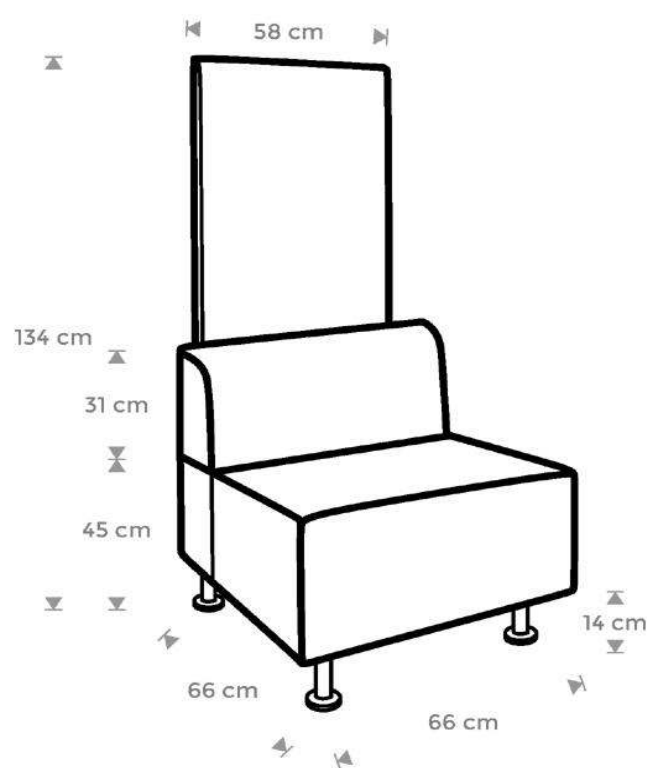

Referencia Reference: **1803CBK**
Descripción Description: **BE SOFT MODULAR (CENTRAL) / MODULAR BE SOFT (CENTRAL)**
Familia Family product: **ERGOLINE**

ACABADOS BAJO PEDIDO PANEL TRASERO · BACK PANEL FINISHES ON REQUEST

1803CBK