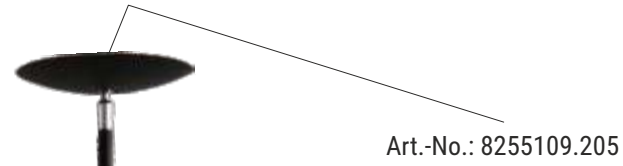

# MAULsphere 825 51

Art.-No.:  
8255109.215

**Art.-No.: 8255109.205**