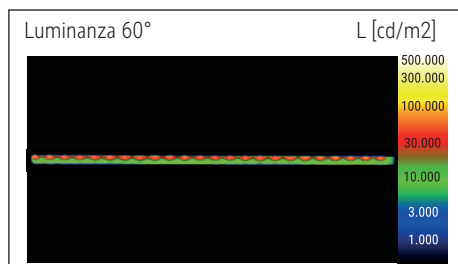

Lampada a LED da scrivania MAULrubia colour vario, dimmerabile

- **Temperatura di colore e intensità di illuminazione impostabili**
- **Sostenere concetti di illuminazione biologicamente efficaci: Temperatura del colore regolabile in base all'ora del giorno e allo stato d'animo, ad esempio per aumentare la vigilanza e le prestazioni**
- **Con presa USB tipo A integrata, per caricare dispositivi mobili**
- **Comoda: intensità di illuminazione regolabile su 4 livelli, temperatura di colore infinitamente variabile**
- **Design minimalista**
- **Consumo energetico estremamente basso: LED di ultima generazione**
- **Concetto di sicurezza tecnica Made by Maul**
- Distribuzione omogenea della luce e protezione antiabbagliante ottimizzata grazie al diffusore
- Sorgente luminosa sostituibile, alimentatore sostituibile da personale qualificato
- Confezione riciclabile