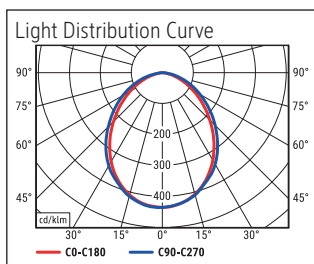

LED desk lamp MAULrubia colour vario, dimmable

- **High-performance: Adjustable colour temperature and brightness**
- **Promotes biologically effective lighting concepts: Colour temperature adjustable based on time of day and needs, e.g. for enhanced attention and performance**
- **With built-in USB type A connector as a power source for charging mobile devices**
- **Convenient: Brightness can be dimmed in 4 levels, colour temperature can be adjusted steplessly**
- **High-quality design: Reduced, clear shape**
- **Extremely economical: Latest LED technology**
- **Technical safety concept Made by MAUL**
- Homogeneous light distribution and optimised glare-protection thanks to diffusing lens
- Light source replaceable, operating device replaceable by an electrician
- Recyclable packaging