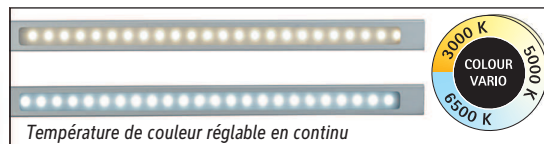

Luminaire de bureau LED MAULrubia colour vario, réglable

- **Puissant : température de couleur et intensité lumineuse réglables**
- **Soutenir les concepts d'éclairage biologique : température de couleur réglable en fonction de l'heure et des besoins individuels, par ex. pour augmenter la concentration et l'efficacité**
- **Avec connexion USB type A intégrée qui sert de source d'énergie pour recharger les appareils portables**
- **Confortable : intensité lumineuse réglable sur 4 niveaux, température de couleur réglable en continu**
- **Design haut de gamme : esthétique sobre et épurée**
- **Très économique : technologie LED moderne**
- **Concept de sécurité technique signée MAUL**
- Répartition homogène de la lumière et protection anti-aveuglement optimisée grâce à un diffuseur
- Source lumineuse remplaçable, appareil de commande remplaçable par un électricien
- Emballage recyclable