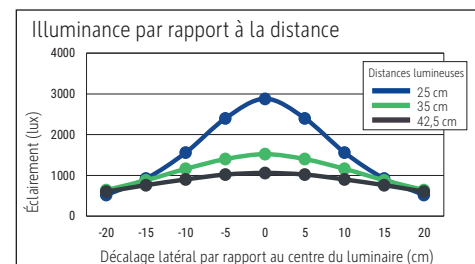

Luminaire de bureau LED MAULrubia colour vario, réglable

- **Puissant : température de couleur et intensité lumineuse réglables**
- **Soutenir les concepts d'éclairage biologique : température de couleur réglable en fonction de l'heure et des besoins individuels, par ex. pour augmenter la concentration et l'efficacité**
- **Avec connexion USB type A intégrée qui sert de source d'énergie pour recharger les appareils portables**
- **Confortable : intensité lumineuse réglable sur 4 niveaux, température de couleur réglable en continu**
- **Design haut de gamme : esthétique sobre et épurée**
- **Très économique : technologie LED moderne**
- **Concept de sécurité technique signée MAUL**
- Répartition homogène de la lumière et protection anti-aveuglement optimisée grâce à un diffuseur
- Source lumineuse remplaçable, appareil de commande remplaçable par un électricien
- Emballage recyclable