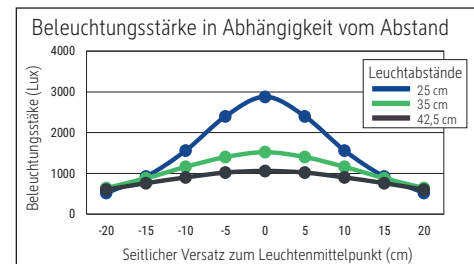

LED-Tischleuchte MAULrubia colour vario, dimmbar

- **Leistungsstark: Farbtemperatur und Beleuchtungsstärke einstellbar**
- **Biologisch wirksame Lichtkonzepte unterstützen: Farbtemperatur je nach Tageszeit und Befinden einstellbar, z. B. für erhöhte Aufmerksamkeit und Leistungsfähigkeit**
- **Mit integriertem USB Typ A Anschluss als Energiequelle zum Aufladen von mobilen Geräten**
- **Komfortabel: Beleuchtungsstärke in 4 Stufen dimmbar, Farbtemperatur stufenlos einstellbar**
- **Hochwertiges Design: Reduzierte, klare Formensprache**
- **Extrem sparsam: Moderne LED-Technik**
- **Technisches Sicherheitskonzept Made by MAUL**
- Homogene Lichtverteilung und optimierter Blendenschutz durch Diffusor
- Austausch Lichtquelle möglich, Austausch Betriebsgerät durch eine Elektro-Fachkraft möglich
- Verpackung recycelbar

Beleuchtungsstärke Leuchte: 1.520 Lux bei 35 cm Abstand
 Farbtemperatur (je Lichtquelle): 3.000 Kelvin (warmweiß) bis 6.500 Kelvin (tageslichtweiß)
 Anzahl Lichtquellen: 1
 Energieeffizienzklasse (je Lichtquelle): F (Spektrum A bis G)
 Gewichteter Energieverbrauch (je Lichtquelle): 6 kWh/1000 h
 Lebensdauer L70B50 (je Lichtquelle): 20.000 h
 Nutzlichtstrom (je Lichtquelle): 594 Lumen
 Fuß: Standfuß
 Material: Kopf: Aluminium - Arm: Aluminium (eloxiert) - Standfuß: Kunststoff -
 Fuß: Beschwerungseinlage, schreibschonende Moosgummi-Füße
 Maße: Höhe: 44 cm - Kopf: 32.5 x 2.1 cm - Arm: Länge unten 38,5 cm - Fuß: Ø 17 cm
 Bewegung: Kopf: Neigbar, Drehbar - Arm: Neigbar
 Position Schalter: Leuchtenfuß