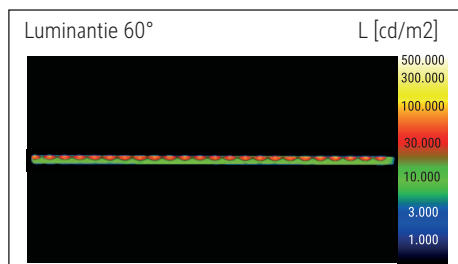

Bureaulamp LED MAULrubia colour vario, dimbaar

- **Individueel instelbaar, kleurtemperatuur en lichtsterkte**
- **Ondersteuning van biologische lichtconcepten, kleurtemperatuur instelbaar afhankelijk van het tijdstip en de toepassing, bijv. voor verhoogde concentratie en prestatie**
- **Met geïntegreerde USB-aansluiting voor het opladen van oa. mobiele apparaten**
- **Hoogwaardig design, minimalistische, strakke vormgeving**
- **Modern, arm en lampenkap van hoogwaardig aluminium, zilver geanodiseerd**
- **Extreem zuinig door de modernste led-techniek**
- **Technisch veiligheidsconcept Made by MAUL**
- Homogene lichtverdeling en verbeterde bescherming tegen verblinding door diffusor
- Vervanging van lichtbron mogelijk, vervanging van voorschakelapparatuur door een gekwalificeerde elektricien
- Recyclebare verpakking