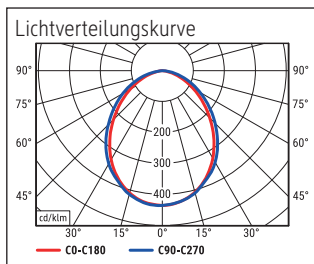

LED-Tischleuchte MAULrubia colour vario, dimmbar

- **Leistungsstark: Farbtemperatur und Beleuchtungsstärke einstellbar**
- **Biologisch wirksame Lichtkonzepte unterstützen: Farbtemperatur je nach Tageszeit und Befinden einstellbar, z. B. für erhöhte Aufmerksamkeit und Leistungsfähigkeit**
- **Mit integriertem USB Typ A Anschluss als Energiequelle zum Aufladen von mobilen Geräten**
- **Komfortabel: Beleuchtungsstärke in 4 Stufen dimmbar, Farbtemperatur stufenlos einstellbar**
- **Hochwertiges Design: Reduzierte, klare Formensprache**
- **Extrem sparsam: Moderne LED-Technik**
- **Technisches Sicherheitskonzept Made by MAUL**
- Homogene Lichtverteilung und optimierter Blendenschutz durch Diffusor
- Austausch Lichtquelle möglich, Austausch Betriebsgerät durch eine Elektro-Fachkraft möglich
- Verpackung recycelbar