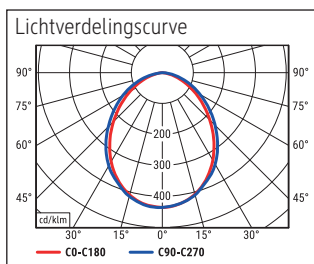

Bureaulamp LED MAULrubia colour vario, dimbaar

- **Individueel instelbaar, kleurtemperatuur en lichtsterkte**
- **Ondersteuning van biologische lichtconcepten, kleurtemperatuur instelbaar afhankelijk van het tijdstip en de toepassing, bijv. voor verhoogde concentratie en prestatie**
- **Met geïntegreerde USB-aansluiting voor het opladen van oa. mobiele apparaten**
- **Hoogwaardig design, minimalistische, strakke vormgeving**
- **Modern, arm en lampenkap van hoogwaardig aluminium, zilver geanodiseerd**
- **Extreem zuinig door de modernste led-techniek**
- **Technisch veiligheidsconcept Made by MAUL**
- Homogene lichtverdeling en verbeterde bescherming tegen verblinding door diffusor
- Vervanging van lichtbron mogelijk, vervanging van voorschakelapparatuur door een gekwalificeerde elektricien
- Recyclebare verpakking