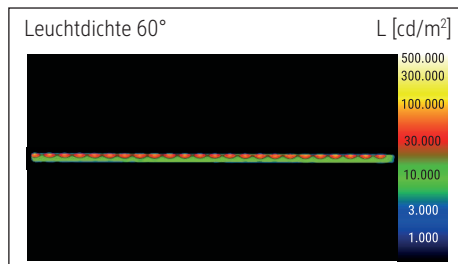

LED-Tischleuchte MAULrubia colour vario, dimmbar

- **Leistungsstark: Farbtemperatur und Beleuchtungsstärke einstellbar**
- **Biologisch wirksame Lichtkonzepte unterstützen: Farbtemperatur je nach Tageszeit und Befinden einstellbar, z. B. für erhöhte Aufmerksamkeit und Leistungsfähigkeit**
- **Mit integriertem USB Typ A Anschluss als Energiequelle zum Aufladen von mobilen Geräten**
- **Komfortabel: Beleuchtungsstärke in 4 Stufen dimmbar, Farbtemperatur stufenlos einstellbar**
- **Hochwertiges Design: Reduzierte, klare Formensprache**
- **Extrem sparsam: Moderne LED-Technik**
- **Technisches Sicherheitskonzept Made by MAUL**
- Homogene Lichtverteilung und optimierter Blendenschutz durch Diffusor
- Austausch Lichtquelle möglich, Austausch Betriebsgerät durch eine Elektro-Fachkraft möglich
- Verpackung recycelbar