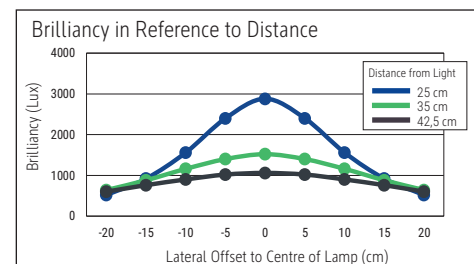

LED desk lamp MAULrubia colour vario, dimmable

- **High-performance: Adjustable colour temperature and brightness**
- **Promotes biologically effective lighting concepts: Colour temperature adjustable based on time of day and needs, e.g. for enhanced attention and performance**
- **With built-in USB type A connector as a power source for charging mobile devices**
- **Convenient: Brightness can be dimmed in 4 levels, colour temperature can be adjusted steplessly**
- **High-quality design: Reduced, clear shape**
- **Extremely economical: Latest LED technology**
- **Technical safety concept Made by MAUL**
- Homogeneous light distribution and optimised glare-protection thanks to diffusing lens
- Light source replaceable, operating device replaceable by an electrician
- Recyclable packaging