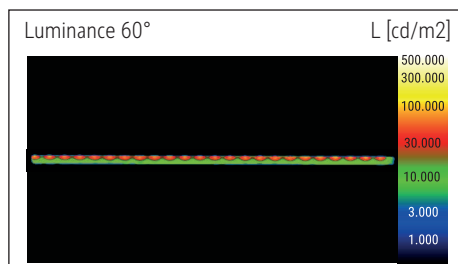

LED desk lamp MAULrubia colour vario, dimmable

- **High-performance: Adjustable colour temperature and brightness**
- **Promotes biologically effective lighting concepts: Colour temperature adjustable based on time of day and needs, e.g. for enhanced attention and performance**
- **With built-in USB type A connector as a power source for charging mobile devices**
- **Convenient: Brightness can be dimmed in 4 levels, colour temperature can be adjusted steplessly**
- **High-quality design: Reduced, clear shape**
- **Extremely economical: Latest LED technology**
- **Technical safety concept Made by MAUL**
- Homogeneous light distribution and optimised glare-protection thanks to diffusing lens
- Light source replaceable, operating device replaceable by an electrician
- Recyclable packaging