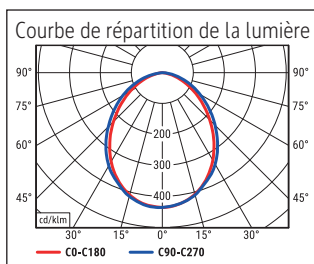

Luminaire de bureau LED MAULrubia colour vario, réglable

- **Puissant : température de couleur et intensité lumineuse réglables**
- **Soutenir les concepts d'éclairage biologique : température de couleur réglable en fonction de l'heure et des besoins individuels, par ex. pour augmenter la concentration et l'efficacité**
- **Avec connexion USB type A intégrée qui sert de source d'énergie pour recharger les appareils portables**
- **Confortable : intensité lumineuse réglable sur 4 niveaux, température de couleur réglable en continu**
- **Design haut de gamme : esthétique sobre et épurée**
- **Très économique : technologie LED moderne**
- **Concept de sécurité technique signée MAUL**
- Répartition homogène de la lumière et protection anti-aveuglement optimisée grâce à un diffuseur
- Source lumineuse remplaçable, appareil de commande remplaçable par un électricien
- Emballage recyclable