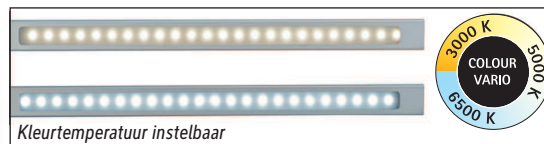

Bureaulamp LED MAULrubia colour vario, dimbaar

- **Individueel instelbaar, kleurtemperatuur en lichtsterkte**
- **Ondersteuning van biologische lichtconcepten, kleurtemperatuur instelbaar afhankelijk van het tijdstip en de toepassing, bijv. voor verhoogde concentratie en prestatie**
- **Met geïntegreerde USB-aansluiting voor het opladen van oa. mobiele apparaten**
- **Hoogwaardig design, minimalistische, strakke vormgeving**
- **Modern, arm en lampenkap van hoogwaardig aluminium, zilver geanodiseerd**
- **Extreem zuinig door de modernste led-techniek**
- **Technisch veiligheidsconcept Made by MAUL**
- Homogene lichtverdeling en verbeterde bescherming tegen verblinding door diffusor
- Vervanging van lichtbron mogelijk, vervanging van voorschakelapparatuur door een gekwalificeerde elektricien
- Recyclebare verpakking