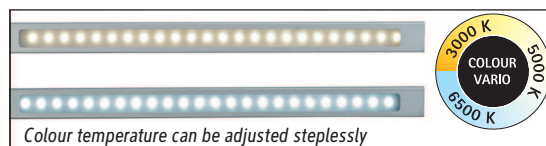

LED desk lamp MAULrubia colour vario, dimmable

- **High-performance: Adjustable colour temperature and brightness**
- **Promotes biologically effective lighting concepts: Colour temperature adjustable based on time of day and needs, e.g. for enhanced attention and performance**
- **With built-in USB type A connector as a power source for charging mobile devices**
- **Convenient: Brightness can be dimmed in 4 levels, colour temperature can be adjusted steplessly**
- **High-quality design: Reduced, clear shape**
- **Extremely economical: Latest LED technology**
- **Technical safety concept Made by MAUL**
- Homogeneous light distribution and optimised glare-protection thanks to diffusing lens
- Light source replaceable, operating device replaceable by an electrician
- Recyclable packaging