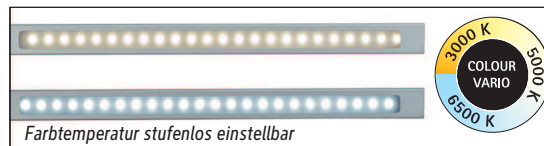

LED-Tischleuchte MAULrubia colour vario, dimmbar

- **Leistungsstark: Farbtemperatur und Beleuchtungsstärke einstellbar**
- **Biologisch wirksame Lichtkonzepte unterstützen: Farbtemperatur je nach Tageszeit und Befinden einstellbar, z. B. für erhöhte Aufmerksamkeit und Leistungsfähigkeit**
- **Mit integriertem USB Typ A Anschluss als Energiequelle zum Aufladen von mobilen Geräten**
- **Komfortabel: Beleuchtungsstärke in 4 Stufen dimmbar, Farbtemperatur stufenlos einstellbar**
- **Hochwertiges Design: Reduzierte, klare Formensprache**
- **Extrem sparsam: Moderne LED-Technik**
- **Technisches Sicherheitskonzept Made by MAUL**
- Homogene Lichtverteilung und optimierter Blendenschutz durch Diffusor
- Austausch Lichtquelle möglich, Austausch Betriebsgerät durch eine Elektro-Fachkraft möglich
- Verpackung recycelbar