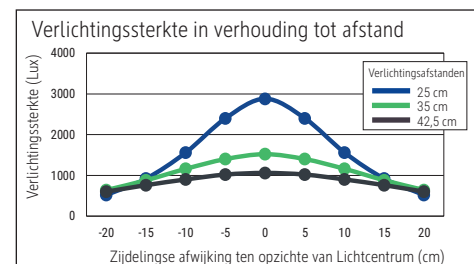

Bureaulamp LED MAULrubia colour vario, dimbaar

- **Individueel instelbaar, kleurtemperatuur en lichtsterkte**
- **Ondersteuning van biologische lichtconcepten, kleurtemperatuur instelbaar afhankelijk van het tijdstip en de toepassing, bijv. voor verhoogde concentratie en prestatie**
- **Met geïntegreerde USB-aansluiting voor het opladen van oa. mobiele apparaten**
- **Hoogwaardig design, minimalistische, strakke vormgeving**
- **Modern, arm en lampenkap van hoogwaardig aluminium, zilver geanodiseerd**
- **Extreem zuinig door de modernste led-techniek**
- **Technisch veiligheidsconcept Made by MAUL**
- Homogene lichtverdeling en verbeterde bescherming tegen verblinding door diffusor
- Vervanging van lichtbron mogelijk, vervanging van voorschakelapparatuur door een gekwalificeerde elektricien
- Recyclebare verpakking