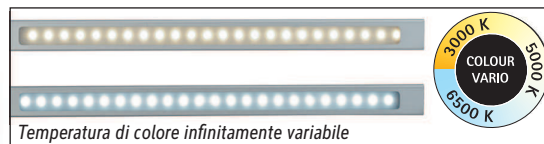

Lampada a LED da scrivania MAULrubia colour vario, dimmerabile

- **Temperatura di colore e intensità di illuminazione impostabili**
- **Sostenere concetti di illuminazione biologicamente efficaci: Temperatura del colore regolabile in base all'ora del giorno e allo stato d'animo, ad esempio per aumentare la vigilanza e le prestazioni**
- **Con presa USB tipo A integrata, per caricare dispositivi mobili**
- **Comoda: intensità di illuminazione regolabile su 4 livelli, temperatura di colore infinitamente variabile**
- **Design minimalista**
- **Consumo energetico estremamente basso: LED di ultima generazione**
- **Concetto di sicurezza tecnica Made by Maul**
- Distribuzione omogenea della luce e protezione antiabbagliante ottimizzata grazie al diffusore
- Sorgente luminosa sostituibile, alimentatore sostituibile da personale qualificato
- Confezione riciclabile