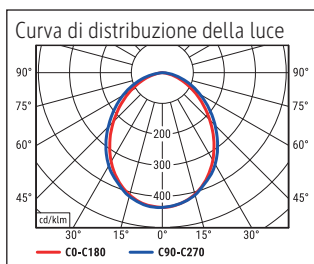

Lampada a LED da scrivania MAULrubia colour vario, dimmerabile

- **Temperatura di colore e intensità di illuminazione impostabili**
- **Sostenere concetti di illuminazione biologicamente efficaci: Temperatura del colore regolabile in base all'ora del giorno e allo stato d'animo, ad esempio per aumentare la vigilanza e le prestazioni**
- **Con presa USB tipo A integrata, per caricare dispositivi mobili**
- **Comoda: intensità di illuminazione regolabile su 4 livelli, temperatura di colore infinitamente variabile**
- **Design minimalista**
- **Consumo energetico estremamente basso: LED di ultima generazione**
- **Concetto di sicurezza tecnica Made by Maul**
- Distribuzione omogenea della luce e protezione antiabbagliante ottimizzata grazie al diffusore
- Sorgente luminosa sostituibile, alimentatore sostituibile da personale qualificato
- Confezione riciclabile