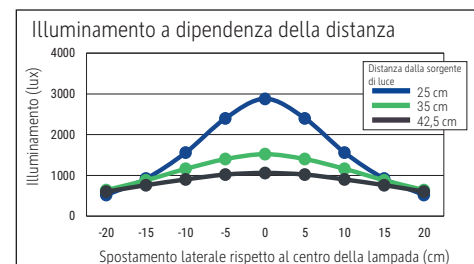

Lampada a LED da scrivania MAULrubia colour vario, dimmerabile

- **Temperatura di colore e intensità di illuminazione impostabili**
- **Sostenere concetti di illuminazione biologicamente efficaci: Temperatura del colore regolabile in base all'ora del giorno e allo stato d'animo, ad esempio per aumentare la vigilanza e le prestazioni**
- **Con presa USB tipo A integrata, per caricare dispositivi mobili**
- **Comoda: intensità di illuminazione regolabile su 4 livelli, temperatura di colore infinitamente variabile**
- **Design minimalista**
- **Consumo energetico estremamente basso: LED di ultima generazione**
- **Concetto di sicurezza tecnica Made by Maul**
- Distribuzione omogenea della luce e protezione antiabbagliante ottimizzata grazie al diffusore
- Sorgente luminosa sostituibile, alimentatore sostituibile da personale qualificato
- Confezione riciclabile