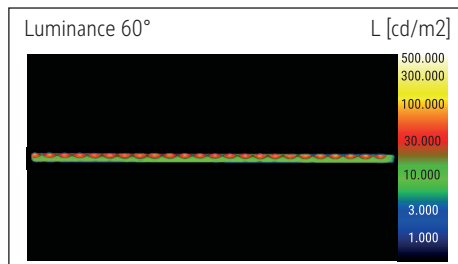

LED desk lamp MAULrubia colour vario, dimmable

- **High-performance: Adjustable colour temperature and brightness**
- **Promotes biologically effective lighting concepts: Colour temperature adjustable based on time of day and needs, e.g. for enhanced attention and performance**
- **With built-in USB type A connector as a power source for charging mobile devices**
- **Convenient: Brightness can be dimmed in 4 levels, colour temperature can be adjusted steplessly**
- **High-quality design: Reduced, clear shape**
- **Extremely economical: Latest LED technology**
- **Technical safety concept Made by MAUL**
- Homogeneous light distribution and optimised glare-protection thanks to diffusing lens
- Light source replaceable, operating device replaceable by an electrician
- Recyclable packaging