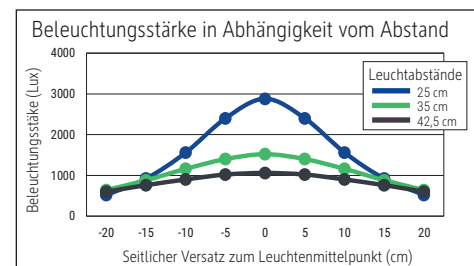

LED-Tischleuchte MAULrubia colour vario, dimmbar

- **Leistungsstark: Farbtemperatur und Beleuchtungsstärke einstellbar**
- **Biologisch wirksame Lichtkonzepte unterstützen: Farbtemperatur je nach Tageszeit und Befinden einstellbar, z. B. für erhöhte Aufmerksamkeit und Leistungsfähigkeit**
- **Mit integriertem USB Typ A Anschluss als Energiequelle zum Aufladen von mobilen Geräten**
- **Komfortabel: Beleuchtungsstärke in 4 Stufen dimmbar, Farbtemperatur stufenlos einstellbar**
- **Hochwertiges Design: Reduzierte, klare Formensprache**
- **Extrem sparsam: Moderne LED-Technik**
- **Technisches Sicherheitskonzept Made by MAUL**
- Homogene Lichtverteilung und optimierter Blendenschutz durch Diffusor
- Austausch Lichtquelle möglich, Austausch Betriebsgerät durch eine Elektro-Fachkraft möglich
- Verpackung recycelbar

Beleuchtungsstärke Leuchte: 1.520 Lux bei 35 cm Abstand
 Farbtemperatur (je Lichtquelle): 3.000 Kelvin (warmweiß) bis 6.500 Kelvin (tageslichtweiß)
 Anzahl Lichtquellen: 1
 Energieeffizienzklasse (je Lichtquelle): F (Spektrum A bis G)
 Gewichteter Energieverbrauch (je Lichtquelle): 6 kWh/1000 h
 Lebensdauer L70B50 (je Lichtquelle): 20.000 h
 Nutzlichtstrom (je Lichtquelle): 594 Lumen
 Fuß: Standfuß
 Material: Kopf: Aluminium - Arm: Aluminium (eloxiert) - Standfuß: Kunststoff -
 Fuß: Beschwerungseinlage, schreibschonende Moosgummi-Füße
 Maße: Höhe: 44 cm - Kopf: 32.5 x 2.1 x 1 cm - Arm: Länge unten 38,5 cm - Fuß: Ø
 17 cm
 Bewegung: Kopf: Neigbar, Drehbar - Arm: Neigbar
 Position Schalter: Leuchtenfuß