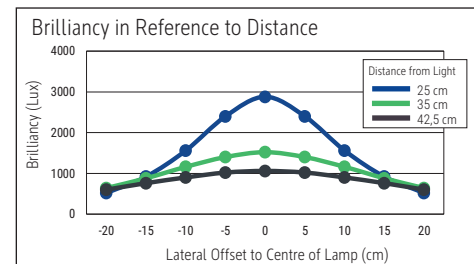

LED desk lamp MAULrubia colour vario, dimmable

- **High-performance: Adjustable colour temperature and brightness**
- **Promotes biologically effective lighting concepts: Colour temperature adjustable based on time of day and needs, e.g. for enhanced attention and performance**
- **With built-in USB type A connector as a power source for charging mobile devices**
- **Convenient: Brightness can be dimmed in 4 levels, colour temperature can be adjusted steplessly**
- **High-quality design: Reduced, clear shape**
- **Extremely economical: Latest LED technology**
- **Technical safety concept Made by MAUL**
- Homogeneous light distribution and optimised glare-protection thanks to diffusing lens
- Light source replaceable, operating device replaceable by an electrician
- Recyclable packaging