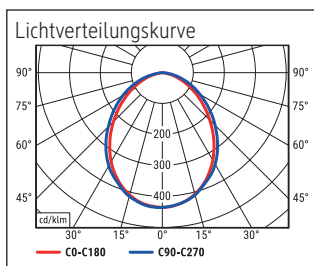

LED-Tischleuchte MAULrubia colour vario, dimmbar

- **Leistungsstark: Farbtemperatur und Beleuchtungsstärke einstellbar**
- **Biologisch wirksame Lichtkonzepte unterstützen: Farbtemperatur je nach Tageszeit und Befinden einstellbar, z. B. für erhöhte Aufmerksamkeit und Leistungsfähigkeit**
- **Mit integriertem USB Typ A Anschluss als Energiequelle zum Aufladen von mobilen Geräten**
- **Komfortabel: Beleuchtungsstärke in 4 Stufen dimmbar, Farbtemperatur stufenlos einstellbar**
- **Hochwertiges Design: Reduzierte, klare Formensprache**
- **Extrem sparsam: Moderne LED-Technik**
- **Technisches Sicherheitskonzept Made by MAUL**
- Homogene Lichtverteilung und optimierter Blendenschutz durch Diffusor
- Austausch Lichtquelle möglich, Austausch Betriebsgerät durch eine Elektro-Fachkraft möglich
- Verpackung recycelbar