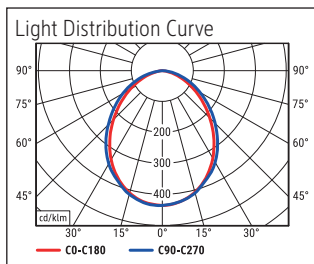

LED desk lamp MAULrubia colour vario, dimmable

- **High-performance: Adjustable colour temperature and brightness**
- **Promotes biologically effective lighting concepts: Colour temperature adjustable based on time of day and needs, e.g. for enhanced attention and performance**
- **With built-in USB type A connector as a power source for charging mobile devices**
- **Convenient: Brightness can be dimmed in 4 levels, colour temperature can be adjusted steplessly**
- **High-quality design: Reduced, clear shape**
- **Extremely economical: Latest LED technology**
- **Technical safety concept Made by MAUL**
- Homogeneous light distribution and optimised glare-protection thanks to diffusing lens
- Light source replaceable, operating device replaceable by an electrician
- Recyclable packaging