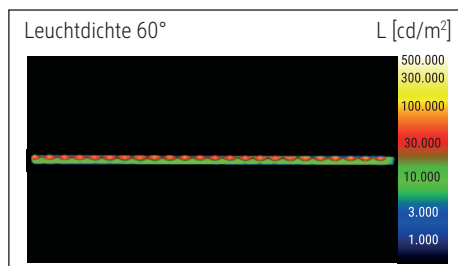

LED-Tischleuchte MAULrubia colour vario, dimmbar

- **Leistungsstark: Farbtemperatur und Beleuchtungsstärke einstellbar**
- **Biologisch wirksame Lichtkonzepte unterstützen: Farbtemperatur je nach Tageszeit und Befinden einstellbar, z. B. für erhöhte Aufmerksamkeit und Leistungsfähigkeit**
- **Mit integriertem USB Typ A Anschluss als Energiequelle zum Aufladen von mobilen Geräten**
- **Komfortabel: Beleuchtungsstärke in 4 Stufen dimmbar, Farbtemperatur stufenlos einstellbar**
- **Hochwertiges Design: Reduzierte, klare Formensprache**
- **Extrem sparsam: Moderne LED-Technik**
- **Technisches Sicherheitskonzept Made by MAUL**
- Homogene Lichtverteilung und optimierter Blendenschutz durch Diffusor
- Austausch Lichtquelle möglich, Austausch Betriebsgerät durch eine Elektro-Fachkraft möglich
- Verpackung recycelbar