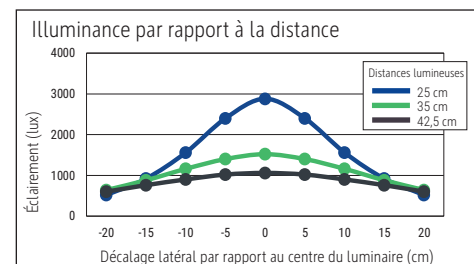

Luminaire de bureau LED MAULrubia colour vario, réglable

- **Puissant : température de couleur et intensité lumineuse réglables**
- **Soutenir les concepts d'éclairage biologique : température de couleur réglable en fonction de l'heure et des besoins individuels, par ex. pour augmenter la concentration et l'efficacité**
- **Avec connexion USB type A intégrée qui sert de source d'énergie pour recharger les appareils portables**
- **Confortable : intensité lumineuse réglable sur 4 niveaux, température de couleur réglable en continu**
- **Design haut de gamme : esthétique sobre et épurée**
- **Très économique : technologie LED moderne**
- **Concept de sécurité technique signée MAUL**
- Répartition homogène de la lumière et protection anti-aveuglement optimisée grâce à un diffuseur
- Source lumineuse remplaçable, appareil de commande remplaçable par un électricien
- Emballage recyclable