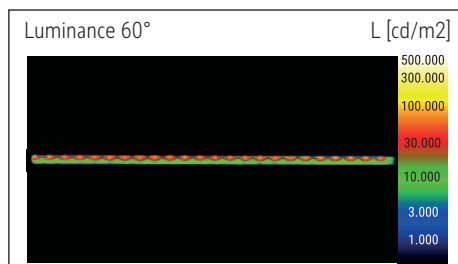

Luminaire de bureau LED MAULrubia colour vario, réglable

- **Puissant : température de couleur et intensité lumineuse réglables**
- **Soutenir les concepts d'éclairage biologique : température de couleur réglable en fonction de l'heure et des besoins individuels, par ex. pour augmenter la concentration et l'efficacité**
- **Avec connexion USB type A intégrée qui sert de source d'énergie pour recharger les appareils portables**
- **Confortable : intensité lumineuse réglable sur 4 niveaux, température de couleur réglable en continu**
- **Design haut de gamme : esthétique sobre et épurée**
- **Très économique : technologie LED moderne**
- **Concept de sécurité technique signée MAUL**
- Répartition homogène de la lumière et protection anti-aveuglement optimisée grâce à un diffuseur
- Source lumineuse remplaçable, appareil de commande remplaçable par un électricien
- Emballage recyclable