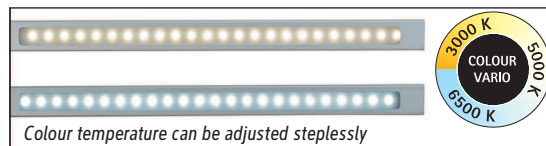

LED desk lamp MAULrubia colour vario, dimmable

- **High-performance: Adjustable colour temperature and brightness**
- **Promotes biologically effective lighting concepts: Colour temperature adjustable based on time of day and needs, e.g. for enhanced attention and performance**
- **With built-in USB type A connector as a power source for charging mobile devices**
- **Convenient: Brightness can be dimmed in 4 levels, colour temperature can be adjusted steplessly**
- **High-quality design: Reduced, clear shape**
- **Extremely economical: Latest LED technology**
- **Technical safety concept Made by MAUL**
- Homogeneous light distribution and optimised glare-protection thanks to diffusing lens
- Light source replaceable, operating device replaceable by an electrician
- Recyclable packaging