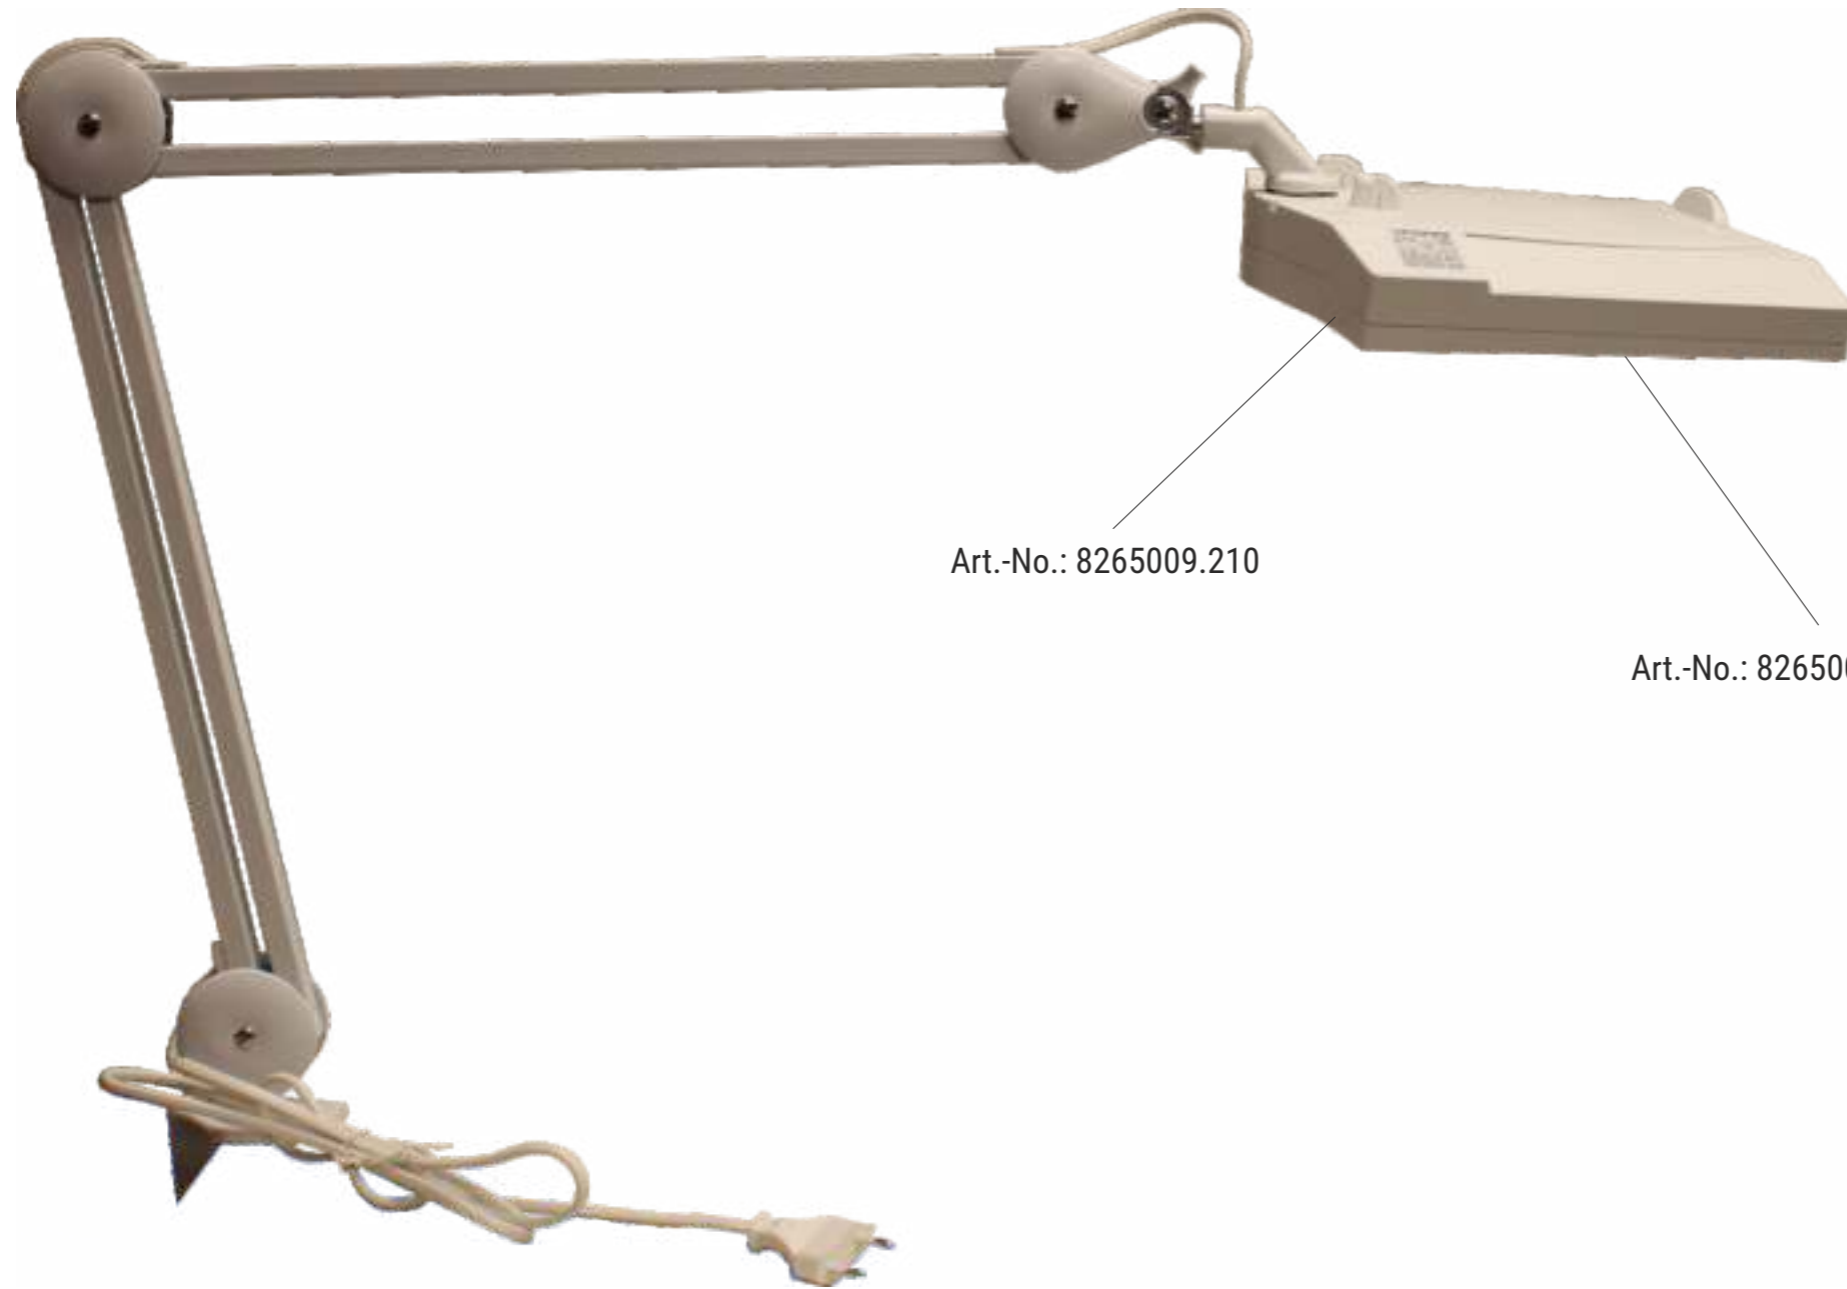

# MAULvitrum LED 826 50

Art.-No.: 8265009.210

Art.-No.: 8265009.200

A

**Art.-No.: 8265009.200**

1