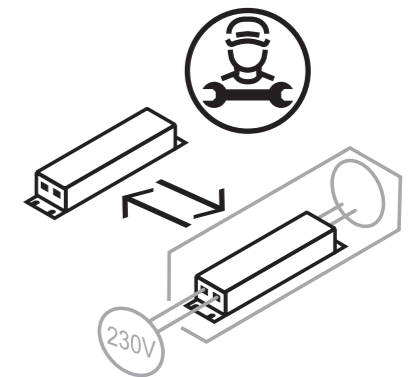

# MAULvitrum LED 826 50

Art.-No.: 8265009.210

Art.-No.: 8265009.200

A

**Art.-No.: 8265009.200**

1