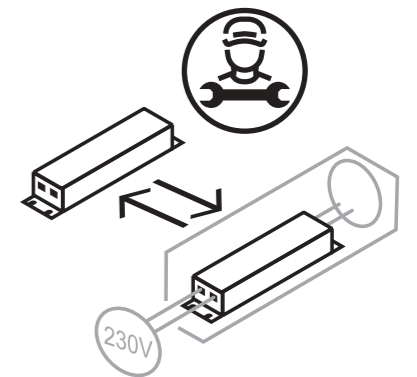

# MAULvitrum LED 826 50

Art.-No.: 8265009.210

Art.-No.: 8265009.200

A

**Art.-No.: 8265009.200**

1