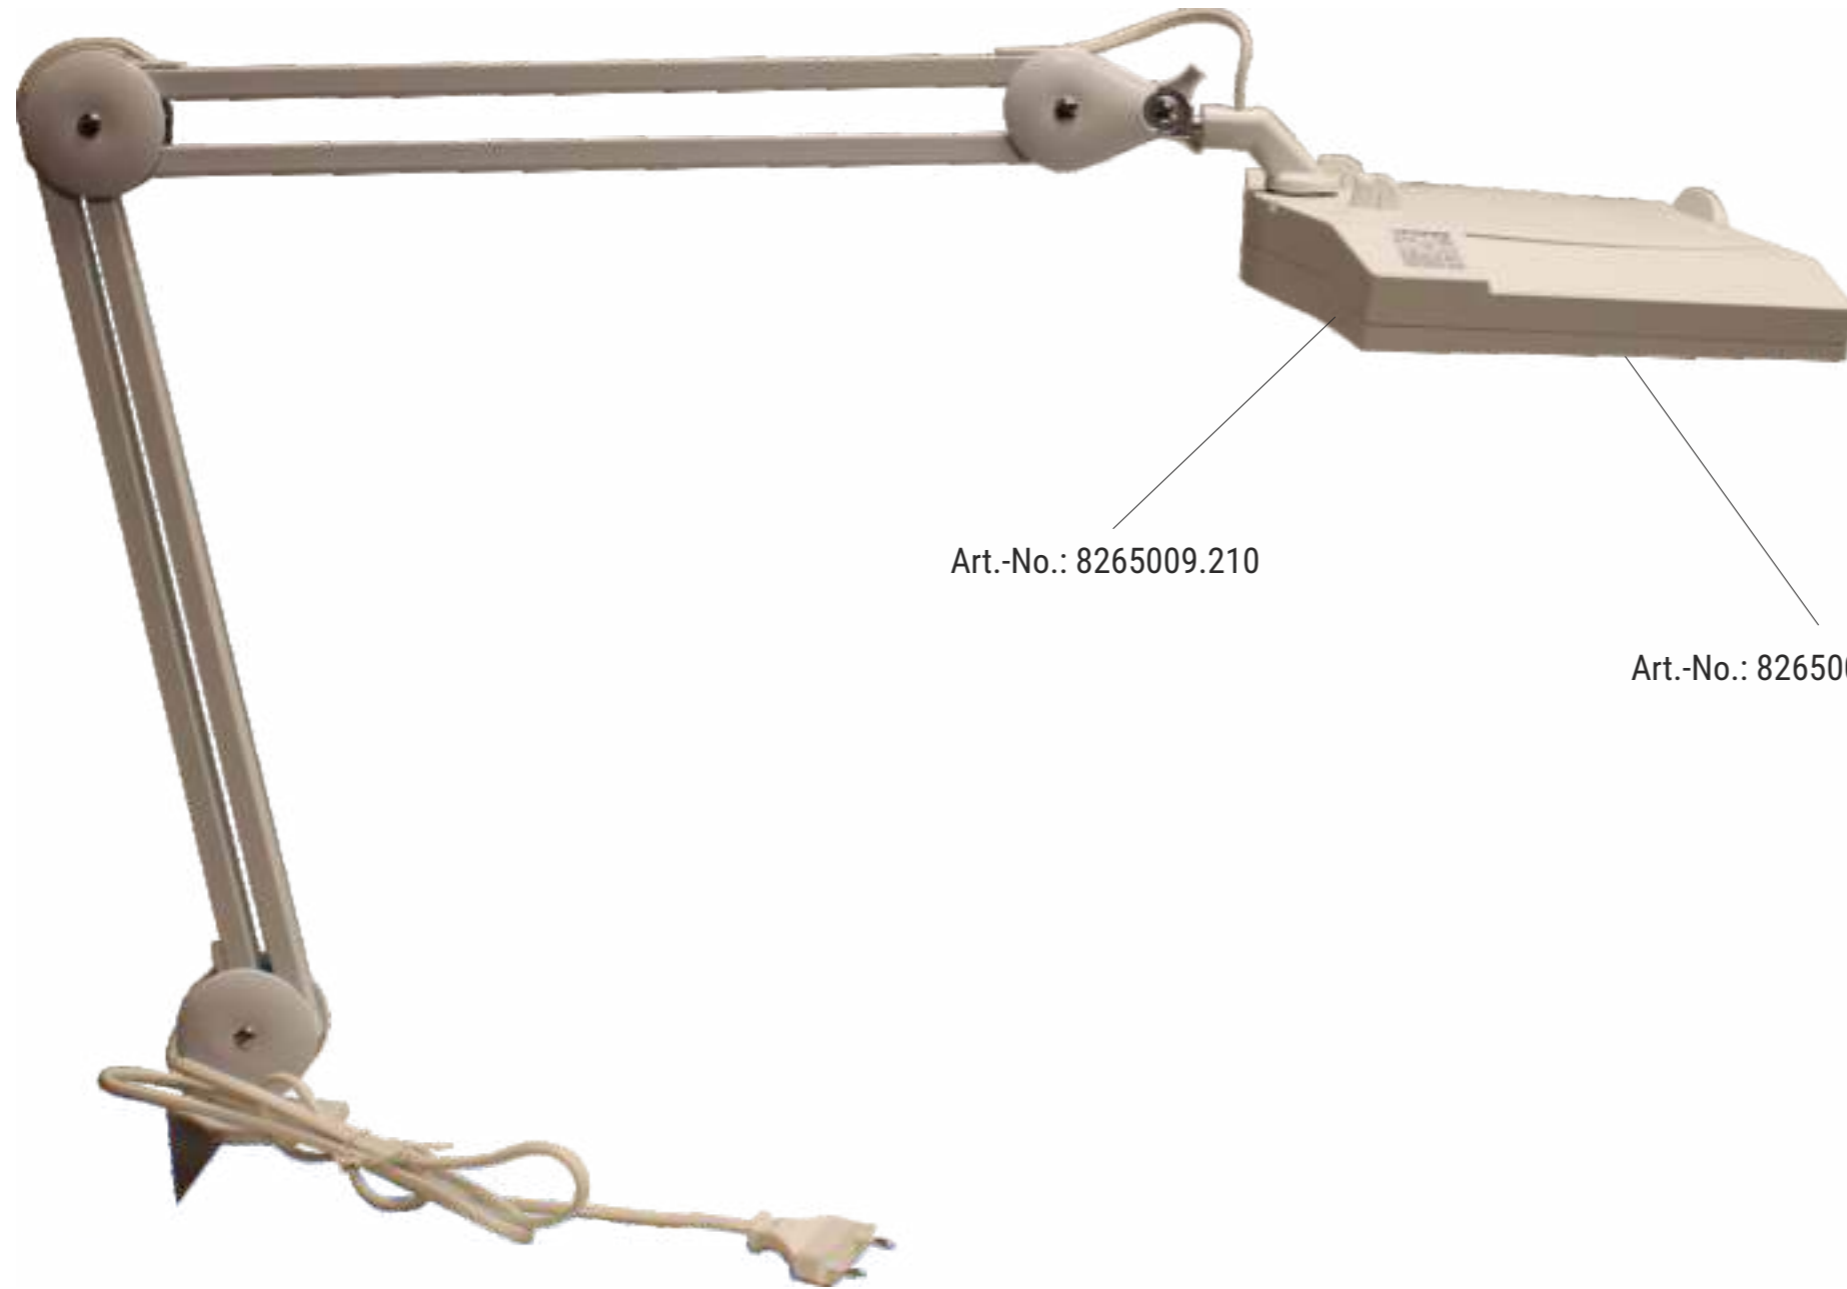

# MAULvitrum LED 826 50

Art.-No.: 8265009.210

Art.-No.: 8265009.200

A

**Art.-No.: 8265009.200**

1