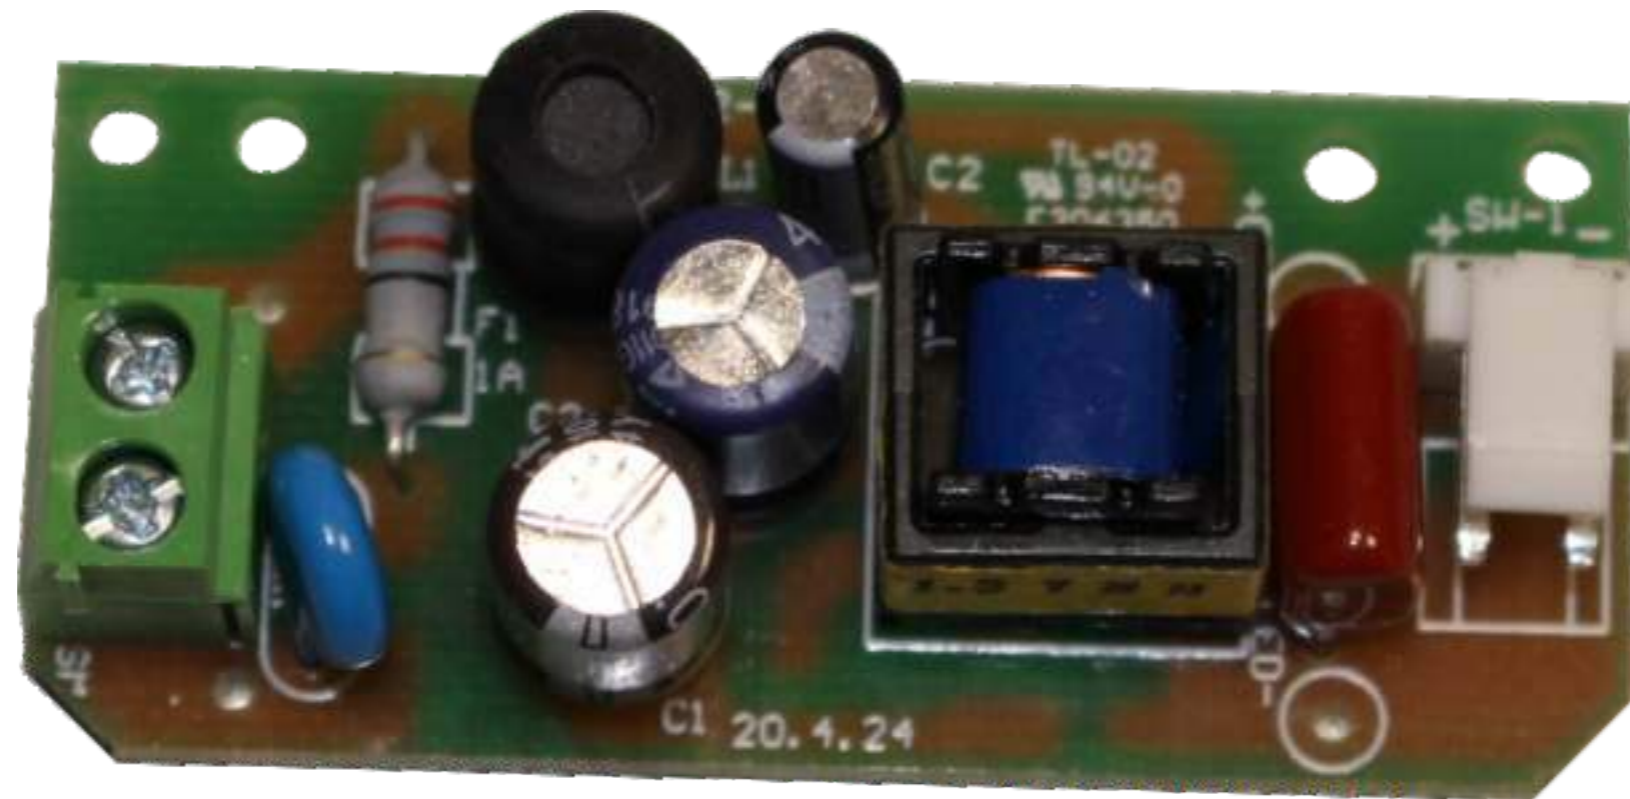

B

Art.-No.: 8265009.210