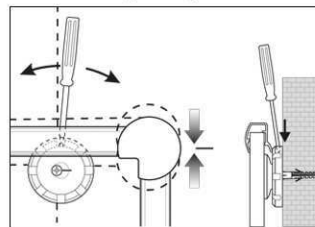

Whiteboard MAULpro

1. Montage-Element anschrauben

2. Board einhängen und justieren

3. Board an den Ecken festschrauben

- **Das Maximum an Stabilität, Funktion und Qualität**
- **Made in Germany, GS-Zeichen TÜV Thüringen**
- **Garantie 3 Jahre, 5 Jahre auf die Oberfläche bei sachgemäßer Verwendung**
- **Höchste Stabilität: Robustes Rahmenprofil aus silbereloxiertem Aluminium**
- **Mehr Haftkraft: Stahl-Arbeitsfläche auf formstabilem Kern in Sandwichtechnik**
- **Robust: Arbeitsfläche kunststoffbeschichtet, geeignet für permanenten Gebrauch**
- **Geringes Gewicht, leichte Montage: Bequem nach dem Aufhängen bis zu 6 mm nachjustieren mit patentiertem MAUL-Exzenter-Element**
- 3fach-Nutzen: Magnetaftend, beschrift- und sehr gut trocken abwischbar
- Quer- oder Hochformat
- Schont die Wand: Zwischen Arbeitsfläche und Wand zirkuliert Luft
- Verschiebbare Ablageschale aus Kunststoff
- Als Flipchart nutzen: Mit dezenten Clip-Blockhaltern (Art.-Nr. 638 73 84) günstig nachrüstbar
- Zu 98% recycelbar, schadstoffarm gefertigt am Standort Deutschland
- Inklusive Montagematerial
- Farbangabe bezieht sich auf Ablageschale
- Ab einer Größe von 120 x 180 cm: 10 Tage Lieferzeit
- Verpackung recycelbar
- Garantie: 3 Jahre