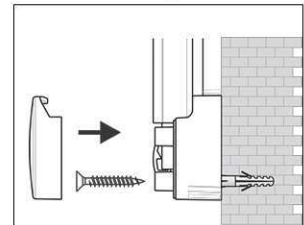

2. Attach and adjust board

3. Screw the board tight at the corners

- **Design originale**
 - **Profilo in alluminio estruso bombato abbinato ad angolari rotondi**
 - **Polivalente: superficie adatta all'applicazione di calamite, scrivibile e cancellabile a secco**
 - **Utilizzabile sia in posizione orizzontale che in posizione verticale, vaschetta portaoggetti spostabile**
 - **Fornita in imballaggio da trasporto con materiale di fissaggio**
 - **Superficie di lavoro in lamiera d'acciaio plastificato**
 - **Cornice in alluminio anodizzato**
 - **Fissaggio comodo: elementi eccentrici consentono un esatto allineamento orizzontale durante il fissaggio**
 - **Vaschetta portaoggetti grigia, la lavagna è fornita con 4 angolari grigi e 4 blu**
 - **L'indicazione del colore si riferisce alla vaschetta portaoggetti**
 - **Ampliabile con ganci portablocco per lavagna a fogli mobili (cod. art. 638 73 84)**
 - **Disponibile in diverse dimensioni e con superficie in panno, in sughero, strutturata e tessile.**
 - **A partire dal formato 120 x 180 cm le Whiteboard 2000 hanno un tempo di consegna di ca. 10 gg**
 - **Marchio GS**
-
- Superficie di lavoro in lamiera d'acciaio plastificato
 - Cornice in alluminio anodizzato
 - Fissaggio comodo: elementi eccentrici consentono un esatto allineamento orizzontale durante il fissaggio
 - Vaschetta portaoggetti grigia, la lavagna è fornita con 4 angolari grigi
 - L'indicazione del colore si riferisce alla vaschetta portaoggetti
 - Ampliabile con ganci portablocco per lavagna a fogli mobili (cod. art. 638 73 84)
 - Disponibile in diverse dimensioni e con superficie in panno, in sughero, strutturata e tessile
 - A partire dal formato 120 x 180 cm le Whiteboard 2000 hanno un tempo di consegna di ca. 10 gg
 - Marchio GS
 - Confezione riciclabile
 - Garanzia: 3 anni