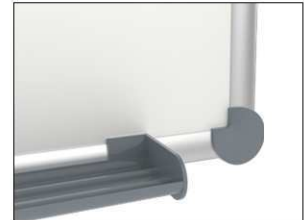

Whiteboard MAULpro

1. Montage-Element anschrauben

2. Board einhängen und justieren

3. Board an den Ecken festschrauben

- **Das Maximum an Stabilität, Funktion und Qualität**
- **Made in Germany, GS-Zeichen TÜV Thüringen**
- **Garantie 3 Jahre, 5 Jahre auf die Oberfläche bei sachgemäßer Verwendung**
- **Höchste Stabilität: Robustes Rahmenprofil aus silbereloxiertem Aluminium**
- **Mehr Haftkraft: Stahl-Arbeitsfläche auf formstabilem Kern in Sandwichtechnik**
- **Robust: Arbeitsfläche kunststoffbeschichtet, geeignet für permanenten Gebrauch**
- **Geringes Gewicht, leichte Montage: Bequem nach dem Aufhängen bis zu 6 mm nachjustieren mit patentiertem MAUL-Exzenter-Element**
- 3fach-Nutzen: Magnetaftend, beschrift- und sehr gut trocken abwischbar
- Quer- oder Hochformat
- Schont die Wand: Zwischen Arbeitsfläche und Wand zirkuliert Luft
- Verschiebbare Ablageschale aus Kunststoff
- Als Flipchart nutzen: Mit dezenten Clip-Blockhaltern (Art.-Nr. 638 73 84) günstig nachrüstbar
- Zu 98% recycelbar, schadstoffarm gefertigt am Standort Deutschland
- Inklusive Montagematerial
- Farbangabe bezieht sich auf Ablageschale
- Ab einer Größe von 120 x 180 cm: 10 Tage Lieferzeit
- Verpackung recycelbar
- Garantie: 3 Jahre