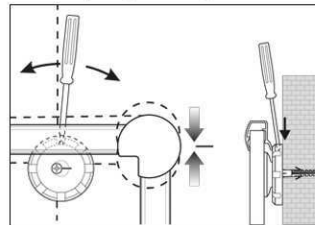

Réf	Coloris	Code EAN	Code douanier	Dimensions tableau	Dim. U.V.	Poids	U.V.
6302884	gris	4002390023283	96100000	90 x 120 cm	138 x 93 x 4 cm	8 kg	1 pce(s)

Whiteboard MAULpro

1. montage-element vastschroeven

2. Board ophangen en aanpassen

3. Board aan de hoeken vastschroeven

- **Het maximum aan stabiliteit, functionaliteit en kwaliteit**
- **Made in Germany, voorzien van het GS (Geprüfte Sicherheit) keurmerk**
- **5 jaar garantie op het bordoppervlak (bij correct gebruik) en 3 jaar op het product**
- **Uitstekende kwaliteit. Robuust gewelfd profiel van zilverkleurig geanodiseerd aluminium, ca. 1,3 mm**
- **Meer hechtcracht: Extradikke staal-oppervlakte in sandwich-techniek**
- **Gering gewicht, eenvoudige montage: Exacte waterpas afstelling d.m.v. gepatenteerde MAUL-excenter-elementen tot 6 mm aanpassing na montage**
- Meerdere functie's: Magneethoudend, beschrijfbaar met droog uitwisbare bordmarkers en zeer goed droog uitwisbaar
- Zowel horizontaal als verticaal te monteren
- Gelakt stalen bordoppervlak: krasbestendig en slijtvast
- Magneethoudend, beschrijfbaar met droog uitwisbare bordmarkers en zeer goed droog uitwisbaar
- Uitstekende kwaliteit. Robuust gewelfd profiel van zilverkleurig geanodiseerd aluminium
- Exact horizontaal te monteren met het gepatenteerd MAUL-excenter- element
- Inclusief bevestigingsmaterialen en afleggoot
- Zowel horizontaal als verticaal te monteren
- 5 jaar garantie op het bordoppervlak (bij correct gebruik) en 3 jaar op het product
- Recyclebare verpakking
- garantie: 3 jaar