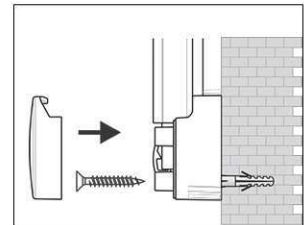

Réf	Coloris	Code EAN	Code douanier	Dimensions tableau	Dim. U.V.	Poids	U.V.
6302884	gris	4002390023283	96100000	90 x 120 cm	138 x 93 x 4 cm	8 kg	1 pce(s)

Whiteboard MAULpro

1. montage-element vastschroeven

2. Board ophangen en aanpassen

3. Board aan de hoeken vastschroeven

- **Het maximum aan stabiliteit, functionaliteit en kwaliteit**
- **Made in Germany, voorzien van het GS (Geprüfte Sicherheit) keurmerk**
- **5 jaar garantie op het bordoppervlak (bij correct gebruik) en 3 jaar op het product**
- **Uitstekende kwaliteit. Robuust gewelfd profiel van zilverkleurig geanodiseerd aluminium, ca. 1,3 mm**
- **Meer hechtcracht: Extradikke staal-oppervlakte in sandwich-techniek**
- **Gering gewicht, eenvoudige montage: Exacte waterpas afstelling d.m.v. gepatenteerde MAUL-excenter-elementen tot 6 mm aanpassing na montage**
- Meerdere functie's: Magneethoudend, beschrijfbaar met droog uitwisbare bordmarkers en zeer goed droog uitwisbaar
- Zowel horizontaal als verticaal te monteren
- Gelakt stalen bordoppervlak: krasbestendig en slijtvast
- Magneethoudend, beschrijfbaar met droog uitwisbare bordmarkers en zeer goed droog uitwisbaar
- Uitstekende kwaliteit. Robuust gewelfd profiel van zilverkleurig geanodiseerd aluminium
- Exact horizontaal te monteren met het gepatenteerd MAUL-excenter- element
- Inclusief bevestigingsmaterialen en afleggoot
- Zowel horizontaal als verticaal te monteren
- 5 jaar garantie op het bordoppervlak (bij correct gebruik) en 3 jaar op het product
- Recyclebare verpakking
- garantie: 3 jaar