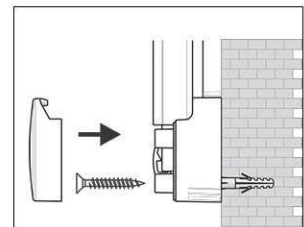

Whiteboard MAULpro

1. Montage-Element anschrauben

2. Board einhängen und justieren

3. Board an den Ecken festschrauben

- **Das Maximum an Stabilität, Funktion und Qualität**
- **Made in Germany, GS-Zeichen TÜV Thüringen**
- **Garantie 3 Jahre, 5 Jahre auf die Oberfläche bei sachgemäßer Verwendung**
- **Höchste Stabilität: Robustes Rahmenprofil aus silbereloxiertem Aluminium**
- **Mehr Haftkraft: Stahl-Arbeitsfläche auf formstabilem Kern in Sandwichtechnik**
- **Robust: Arbeitsfläche kunststoffbeschichtet, geeignet für permanenten Gebrauch**
- **Geringes Gewicht, leichte Montage: Bequem nach dem Aufhängen bis zu 6 mm nachjustieren mit patentiertem MAUL-Exzenter-Element**
- 3fach-Nutzen: Magnetaftend, beschrift- und sehr gut trocken abwischbar
- Quer- oder Hochformat
- Schont die Wand: Zwischen Arbeitsfläche und Wand zirkuliert Luft
- Verschiebbare Ablageschale aus Kunststoff
- Als Flipchart nutzen: Mit dezenten Clip-Blockhaltern (Art.-Nr. 638 73 84) günstig nachrüstbar
- Zu 98% recycelbar, schadstoffarm gefertigt am Standort Deutschland
- Inklusive Montagematerial
- Farbangabe bezieht sich auf Ablageschale
- Ab einer Größe von 120 x 180 cm: 10 Tage Lieferzeit
- Verpackung recycelbar
- Garantie: 3 Jahre