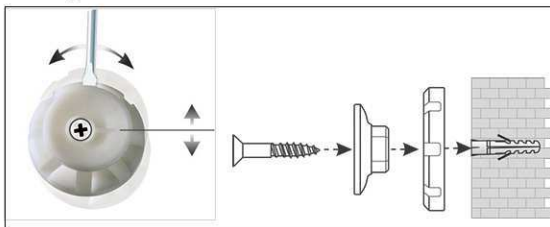

Whiteboard MAULpro

1. Montage-Element anschrauben

2. Board einhängen und justieren

3. Board an den Ecken festschrauben

- **Das Maximum an Stabilität, Funktion und Qualität**
- **Made in Germany, GS-Zeichen TÜV Thüringen**
- **Garantie 3 Jahre, 5 Jahre auf die Oberfläche bei sachgemäßer Verwendung**
- **Höchste Stabilität: Robustes Rahmenprofil aus silbereloxiertem Aluminium**
- **Mehr Haftkraft: Stahl-Arbeitsfläche auf formstabilem Kern in Sandwichtechnik**
- **Robust: Arbeitsfläche kunststoffbeschichtet, geeignet für permanenten Gebrauch**
- **Geringes Gewicht, leichte Montage: Bequem nach dem Aufhängen bis zu 6 mm nachjustieren mit patentiertem MAUL-Exzenter-Element**
- 3fach-Nutzen: Magnetaftend, beschrift- und sehr gut trocken abwischbar
- Quer- oder Hochformat
- Schont die Wand: Zwischen Arbeitsfläche und Wand zirkuliert Luft
- Verschiebbare Ablageschale aus Kunststoff
- Als Flipchart nutzen: Mit dezenten Clip-Blockhaltern (Art.-Nr. 638 73 84) günstig nachrüstbar
- Zu 98% recycelbar, schadstoffarm gefertigt am Standort Deutschland
- Inklusive Montagematerial
- Farbangabe bezieht sich auf Ablageschale
- Ab einer Größe von 120 x 180 cm: 10 Tage Lieferzeit
- Verpackung recycelbar
- Garantie: 3 Jahre