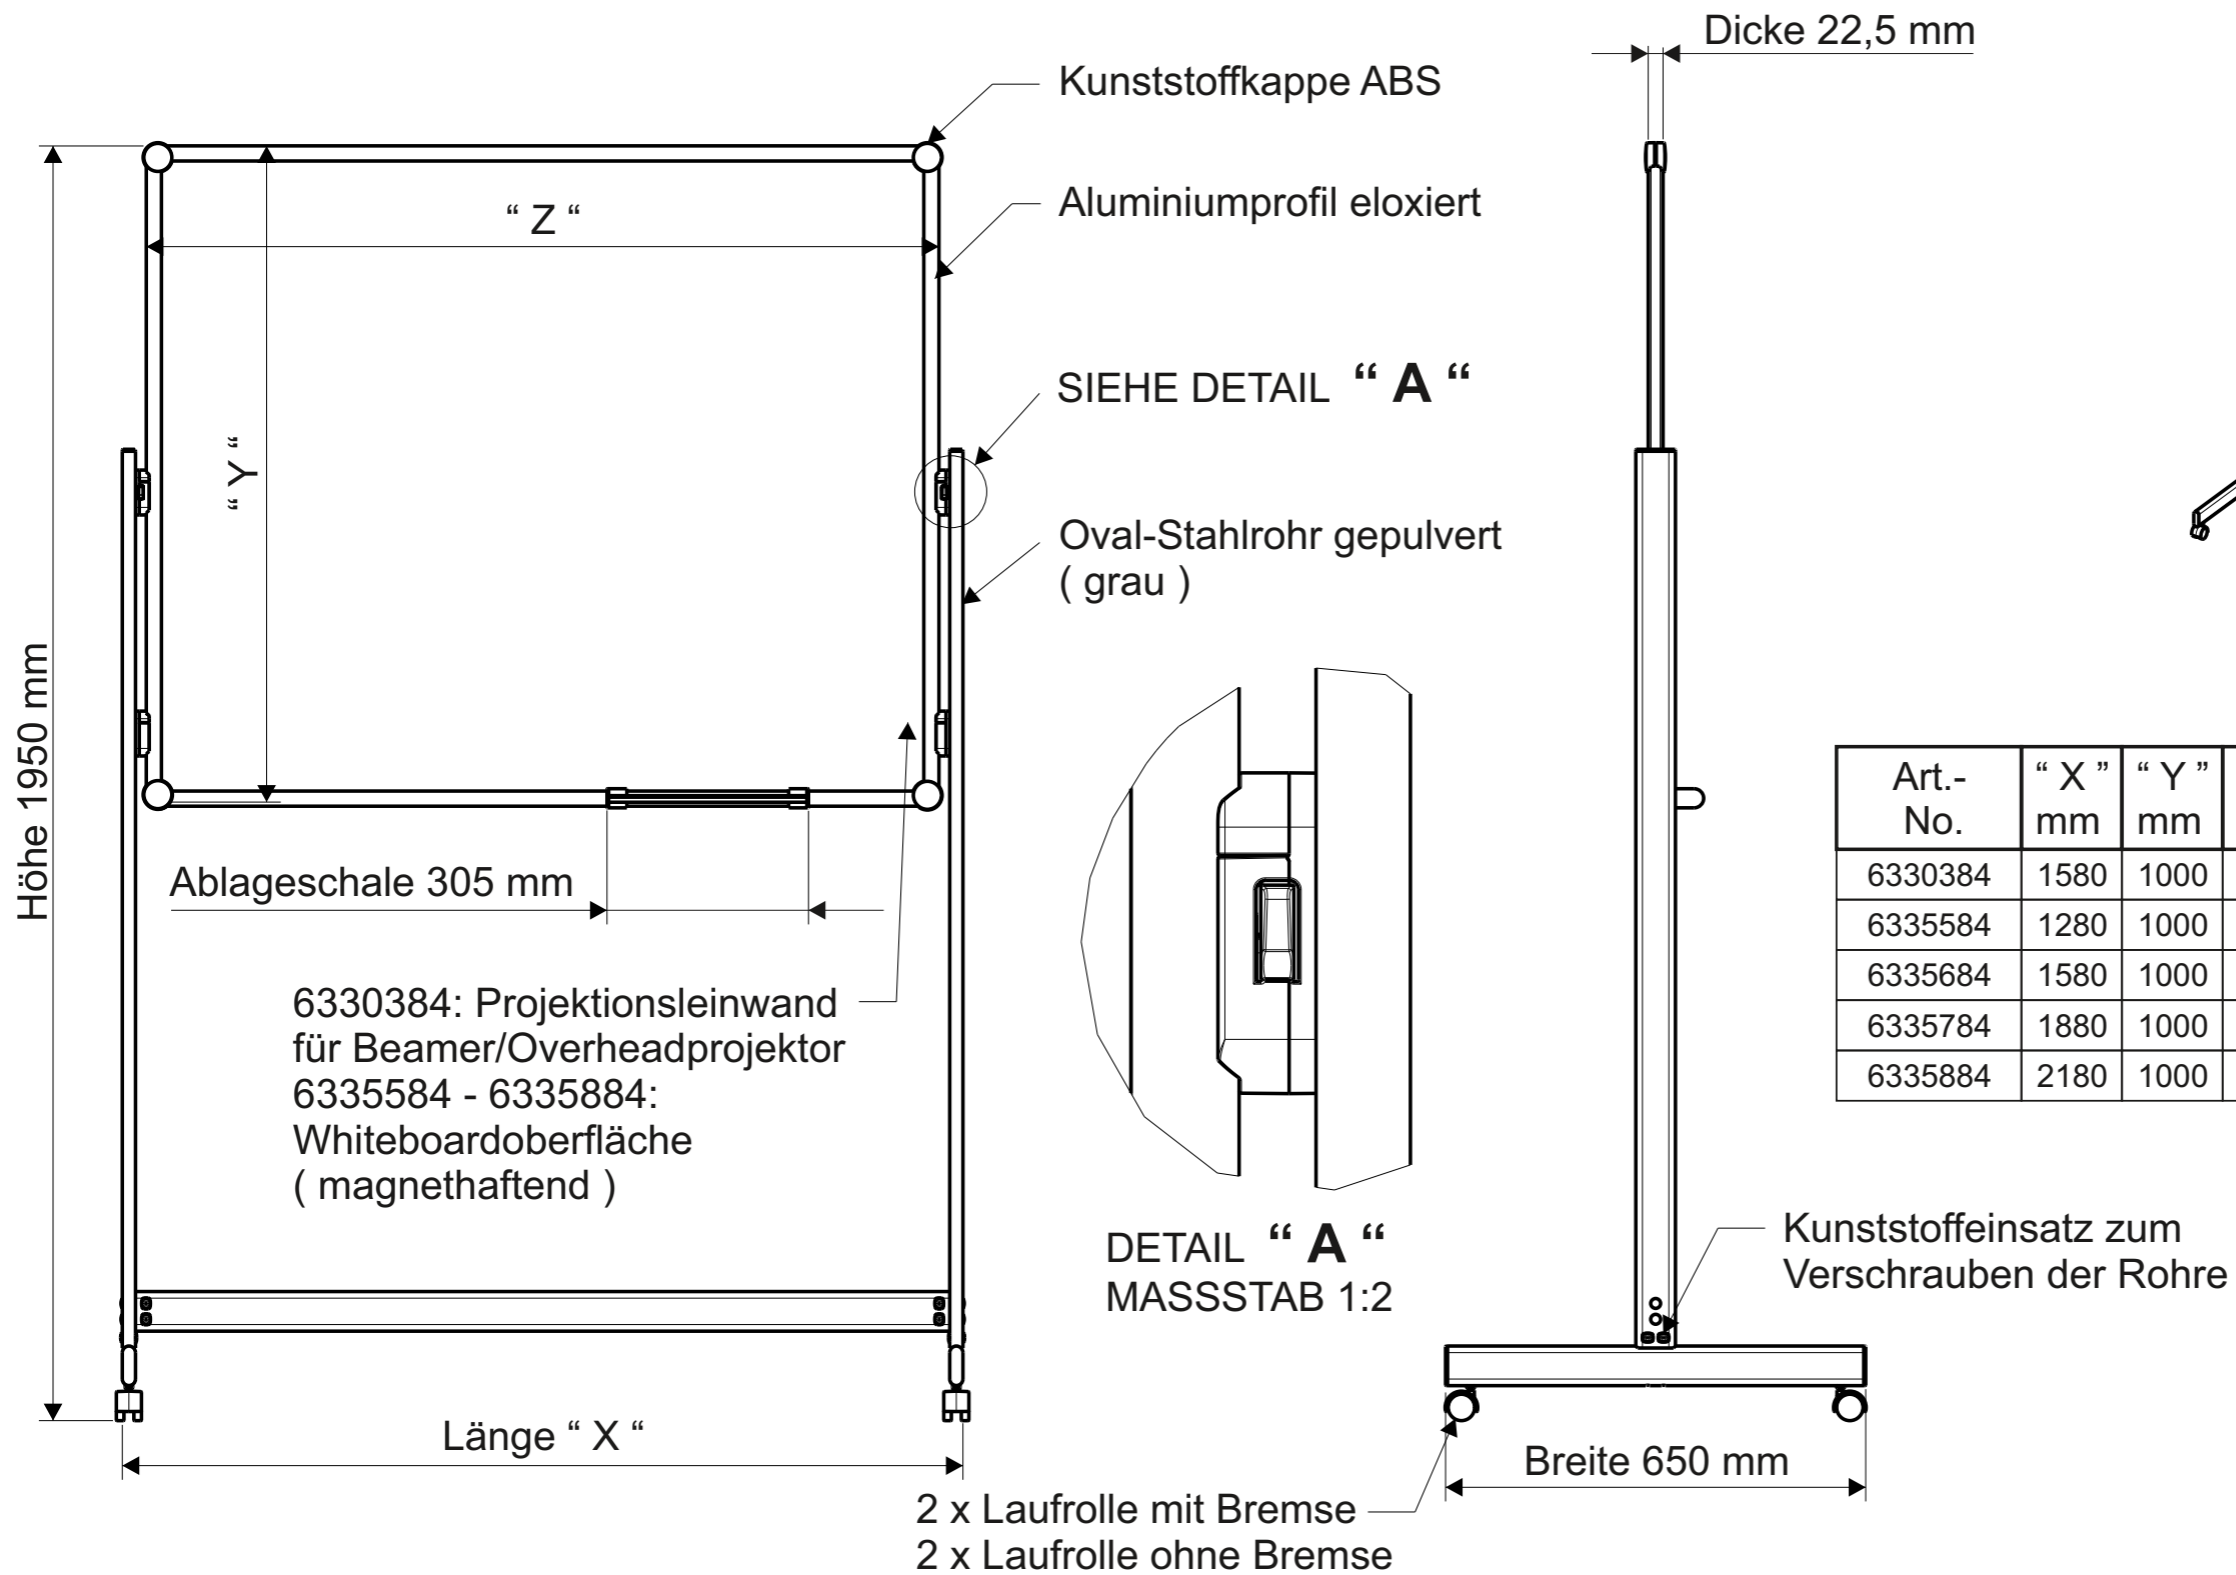

# Technisches Datenblatt Technical Datasheet

Art.-No. 63303, 63355, 63356, 63357, 63358

Art.-No.	"X" mm	"Y" mm	"Z" mm	Verpackungsabmaße	Gewicht
6330384	1580	1000	1500	1720 x 1260 x 90 mm	34 kg
6335584	1280	1000	1200	1426 x 1260 x 90 mm	26,74 kg
6335684	1580	1000	1500	1720 x 1260 x 90 mm	30,57 kg
6335784	1880	1000	1800	2020 x 1260 x 90 mm	34,97 kg
6335884	2180	1000	2100	2315 x 1260 x 90 mm	38,28 kg