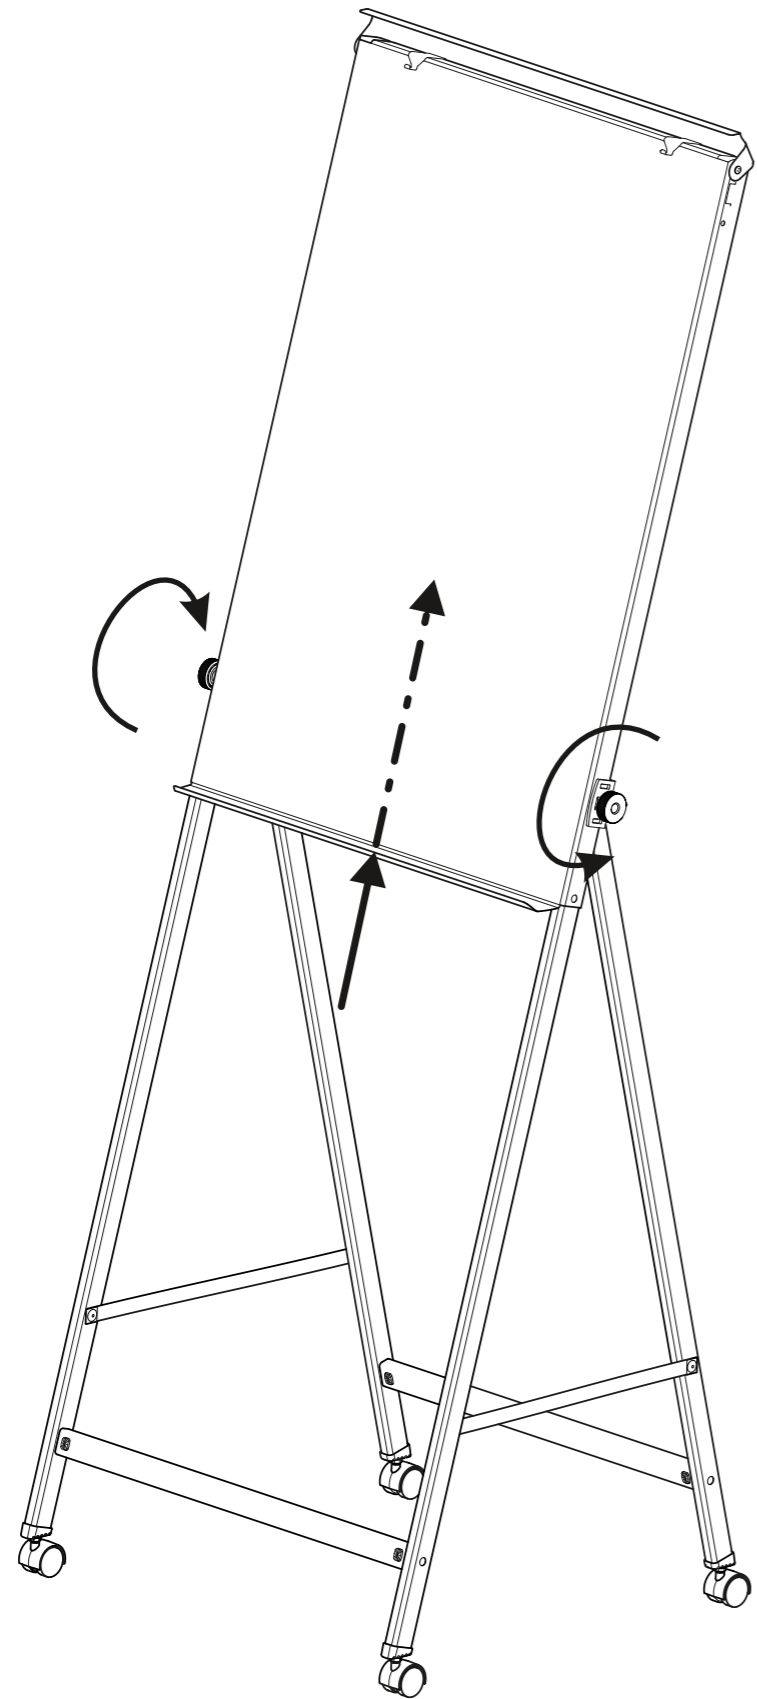

Flipchart MAULoffice, Vierbein, weiß Flipchart MAULoffice, four legs, white

637 42

MAUL

1

2 x M6 x 10

2

4 x

3

2 x

4

2 x

5

4 x Ø 8,4 mm

6

1 x

zusammengeklappt