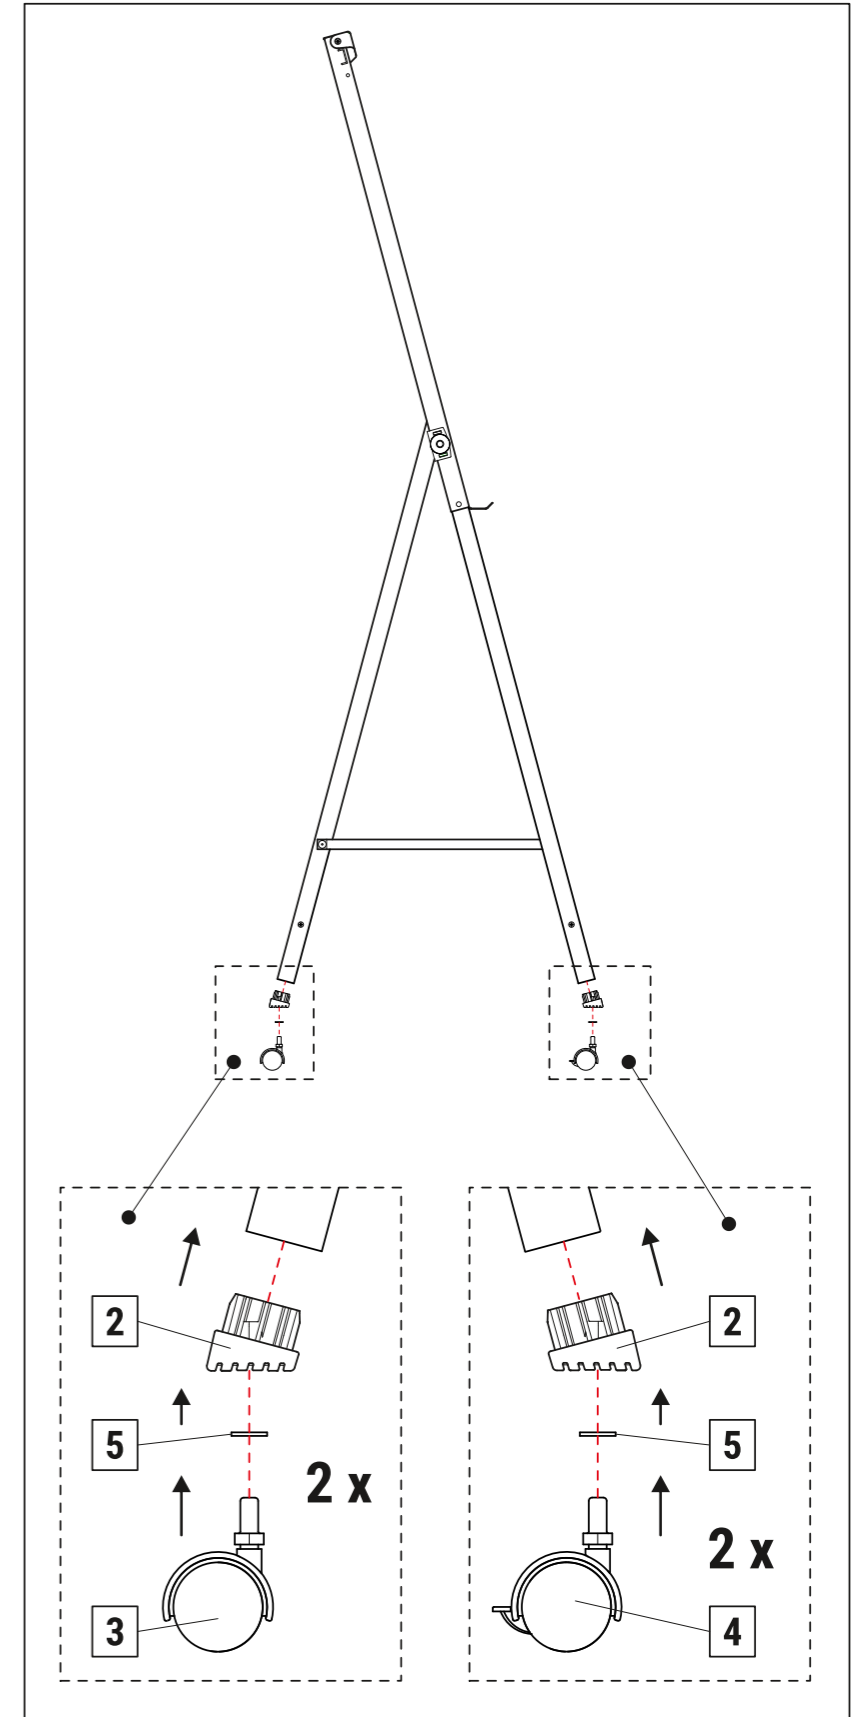

Flipchart MAULoffice, Vierbein, weiß Flipchart MAULoffice, four legs, white

637 42

MAUL

1

2 x M6 x 10

2

4 x

3

2 x

4

2 x

5

4 x Ø 8,4 mm

6

1 x

zusammengeklappt