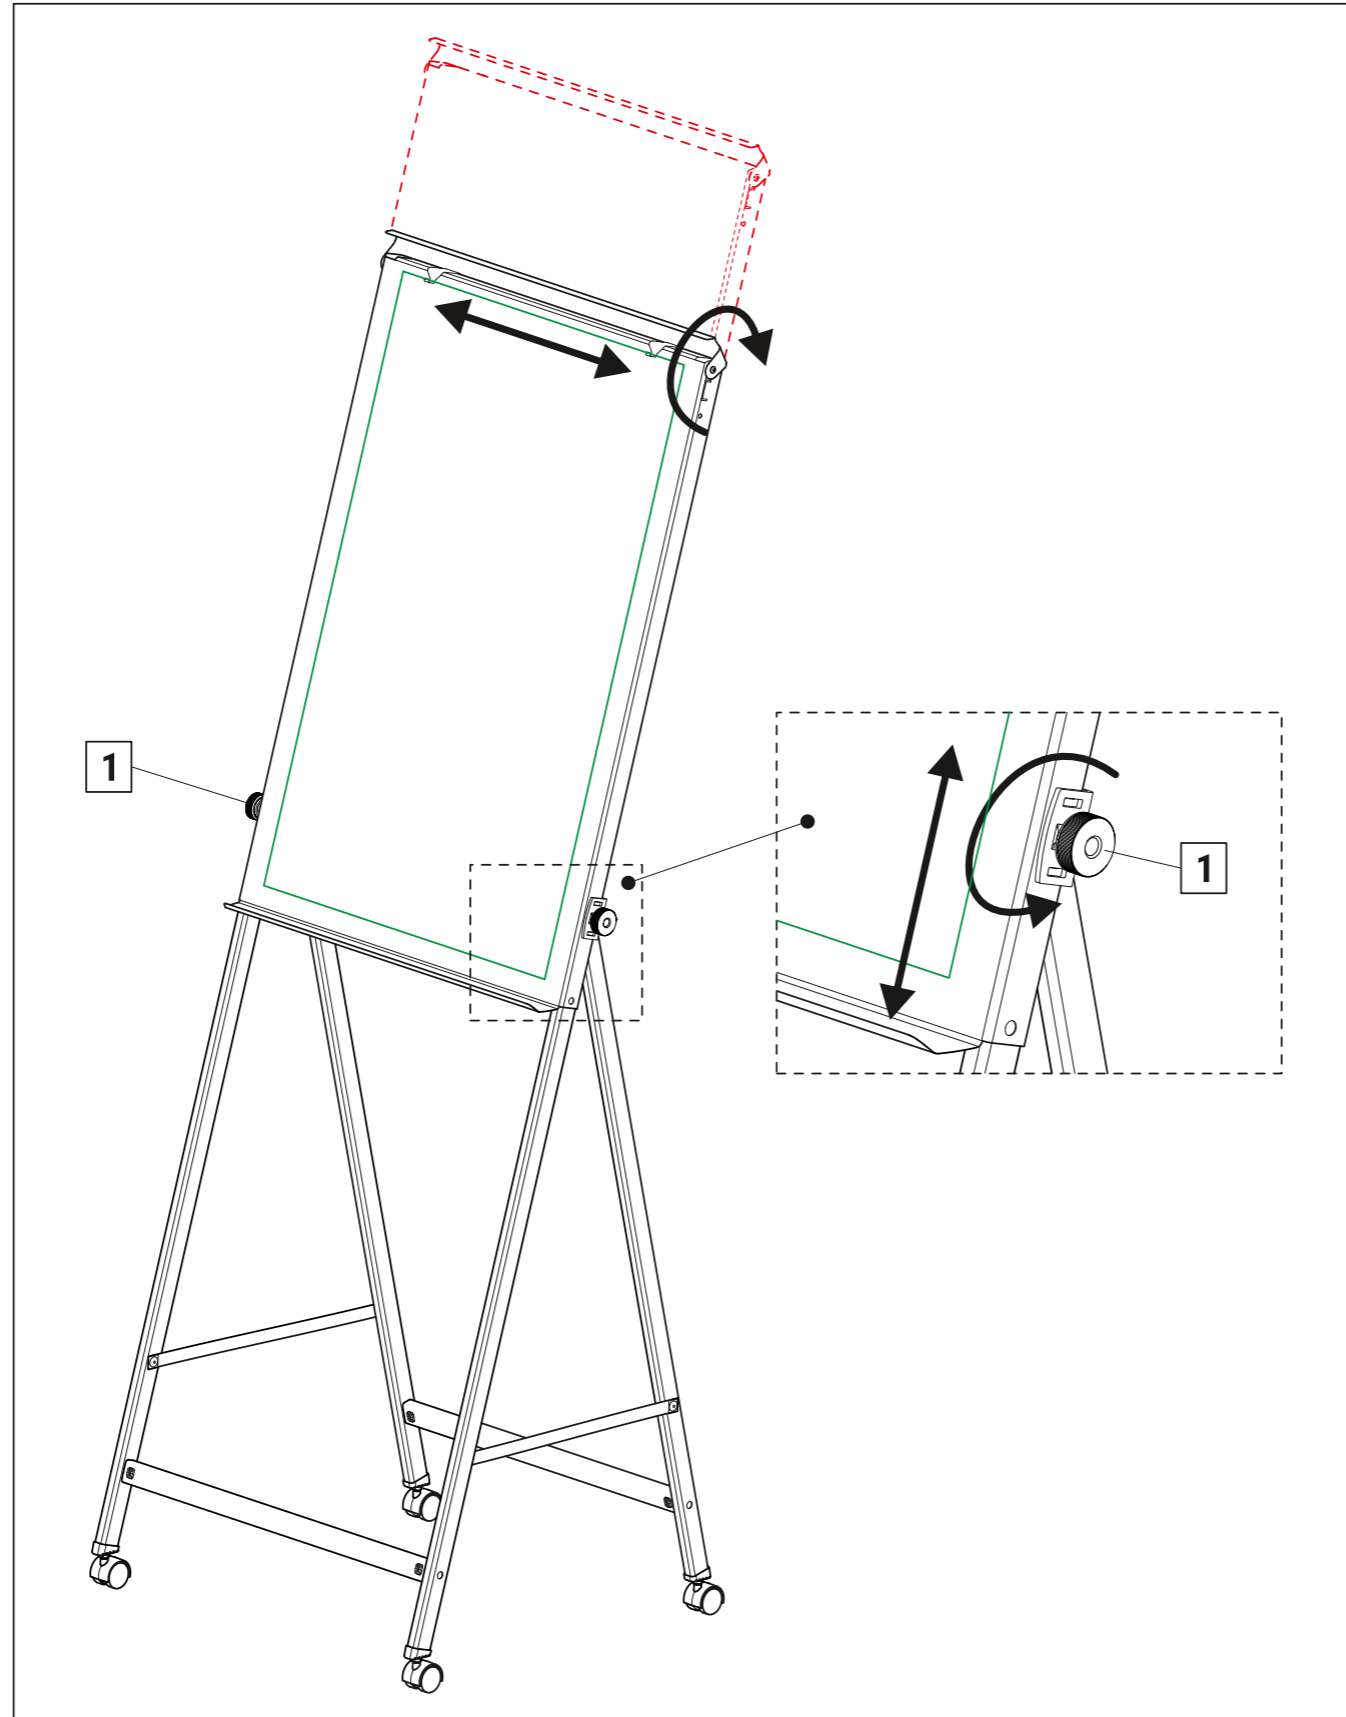

Flipchart MAULoffice, Vierbein, weiß Flipchart MAULoffice, four legs, white

637 42

MAUL

1

2 x M6 x 10

2

4 x

3

2 x

4

2 x

5

4 x Ø 8,4 mm

6

1 x

zusammengeklappt