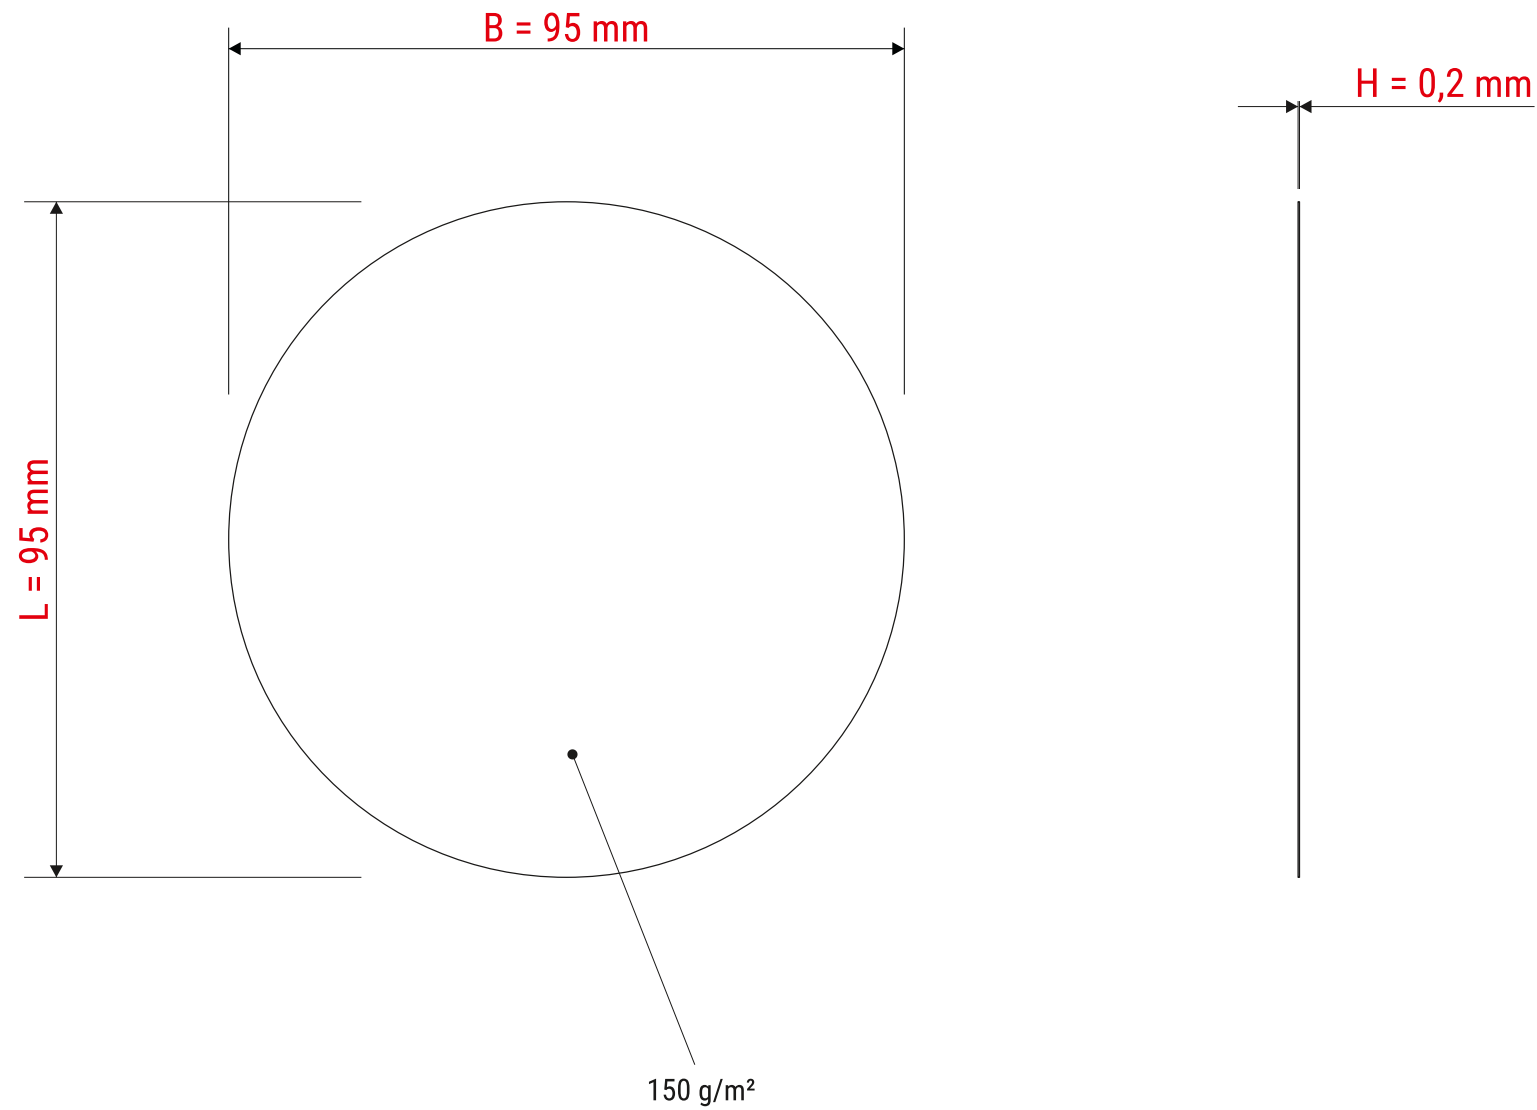

## Art.-No. 63938

Abmaße Produkt: **L x B x H**  
95 x 95 x 0,2 mm  
Gewicht kompl.: 0,001 kg

Verp. Abmaße: L x B x H (100 Stck. in Folie eingeschweißt)  
95 x 95 x 20 mm  
Gewicht kompl.: 0,108 kg