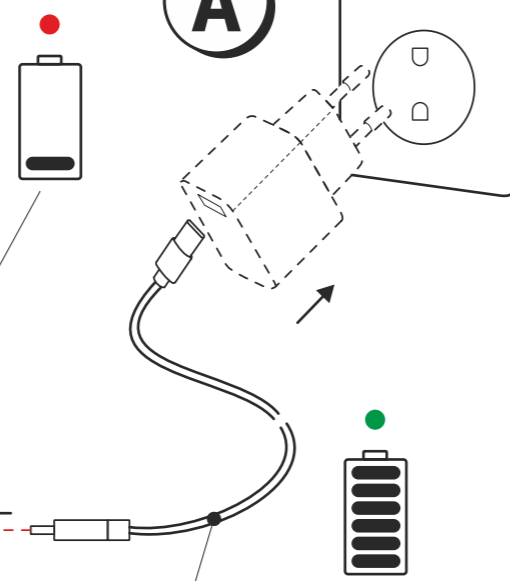

# MAULnina 819 08

Tippen /  
Touch  
ON/OFF

Drücken /  
Press  
min. 2 sec

16 LEDs

1 Stck. USB-C - Kabel (cable)  
(ca. 1m) (inkl.)

**A**

USB-C-  
Kabel  
cable

Ladestation  
Charging base  
(inkl.)