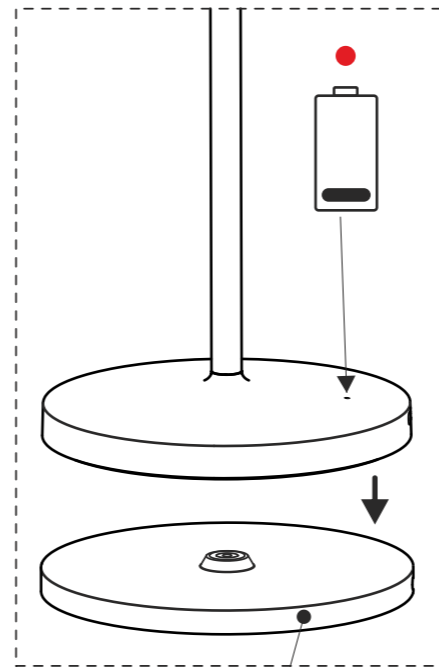

# MAULnina 819 08

Tippen /  
Touch  
ON/OFF

Drücken /  
Press  
min. 2 sec

16 LEDs

1 Stck. USB-C - Kabel (cable)  
(ca. 1m) (inkl.)

**A**

USB-C-  
Kabel  
cable

Ladestation  
Charging base  
(inkl.)