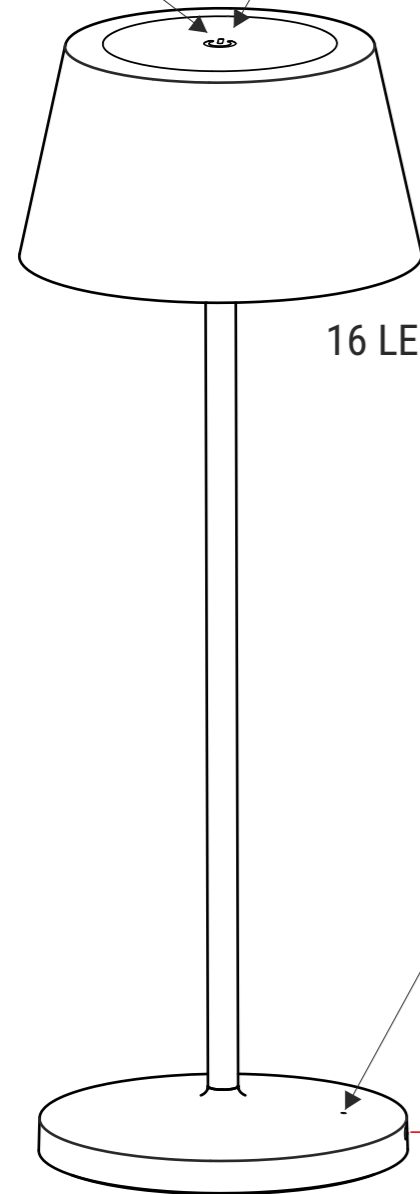

# MAULnina 819 08

Tippen /  
Touch  
ON/OFF

Drücken /  
Press  
min. 2 sec

16 LEDs

1 Stck. USB-C - Kabel (cable)  
(ca. 1m) (inkl.)

**A**

USB-C-  
Kabel  
cable

Ladestation  
Charging base  
(inkl.)