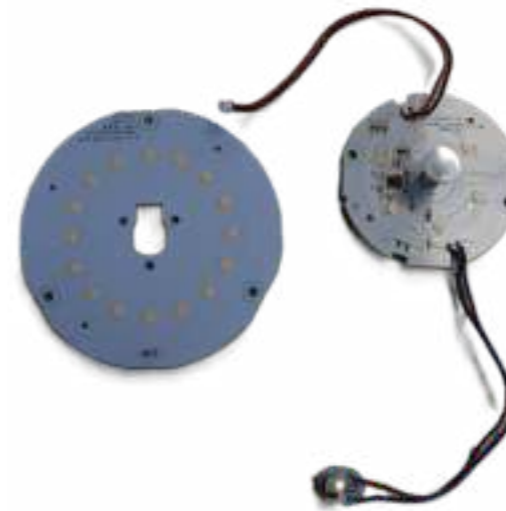

Ersatzteile (spare parts):

Art.-No.: 8190809.200