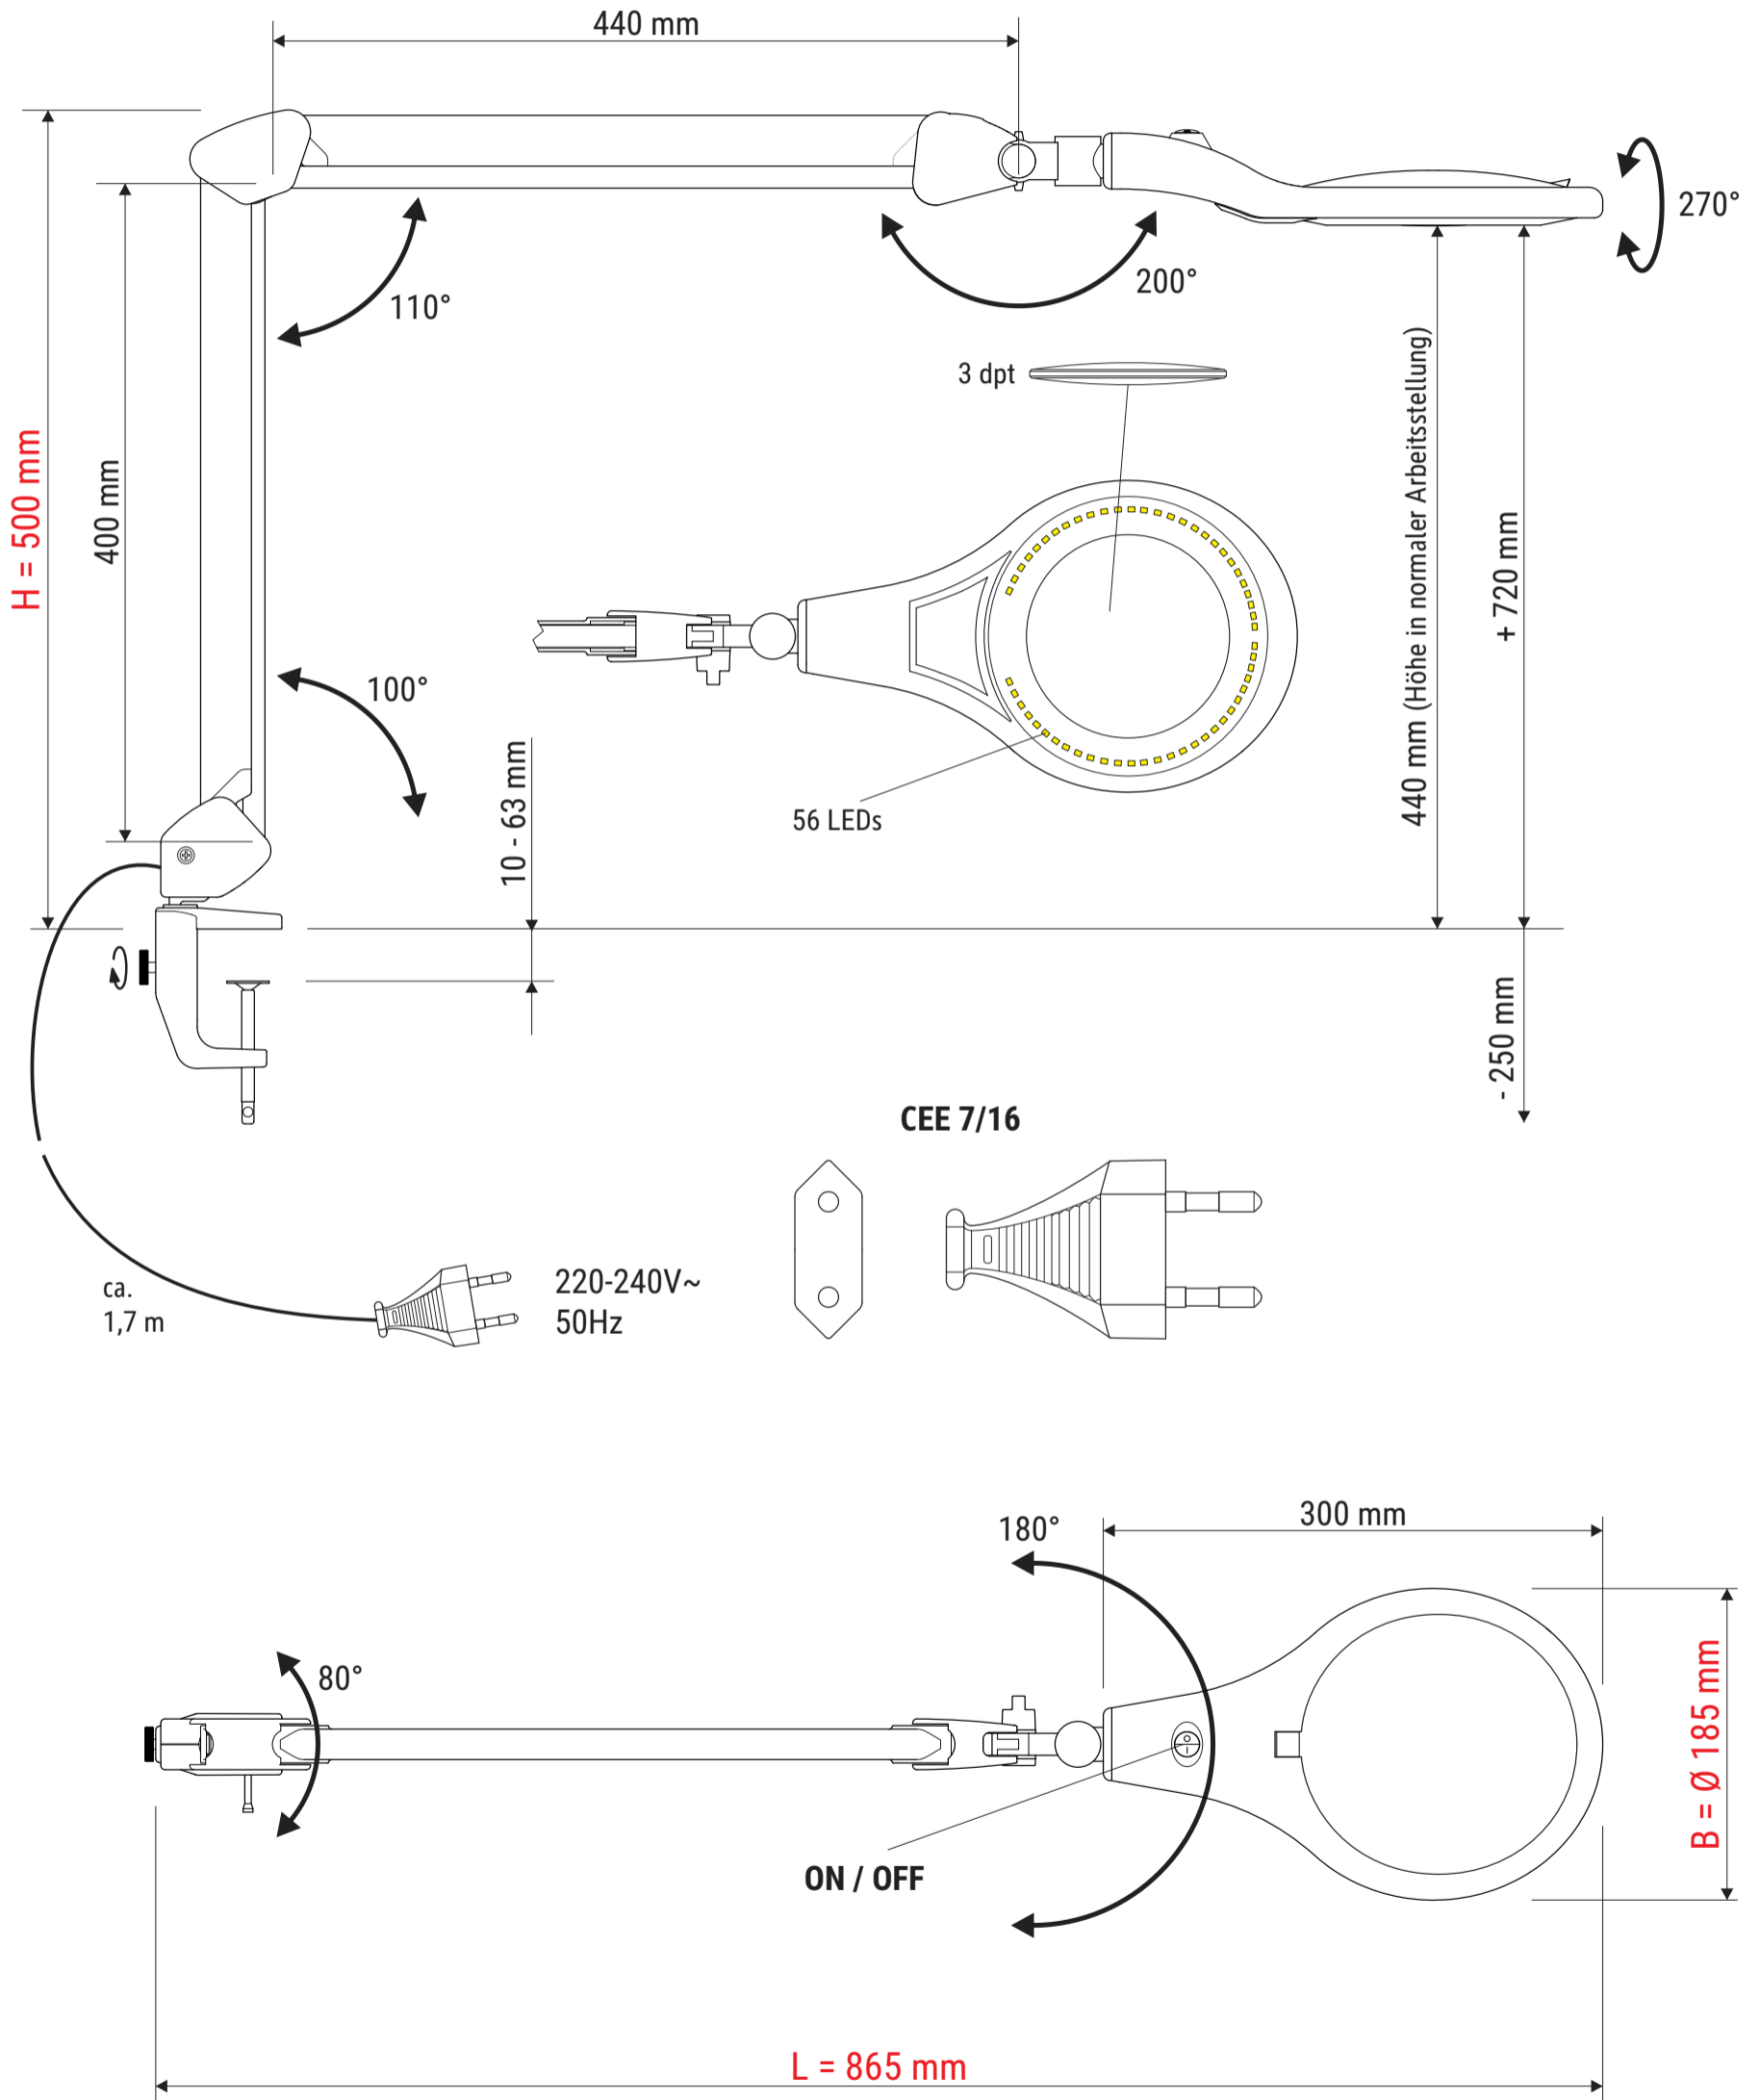

Technisches Datenblatt / Technical Datasheet

Art.-No. 82633

Abmaße Produkt: **L x B x H**
 865 x 185 x 500 mm (Arme senkrecht+waagrecht 90° zueinander)
 Gewicht: 2,326 kg

Verp. Abmaße : L x B x H
 525 x 365 x 75 mm
 Gewicht kompl.: 2,889 kg