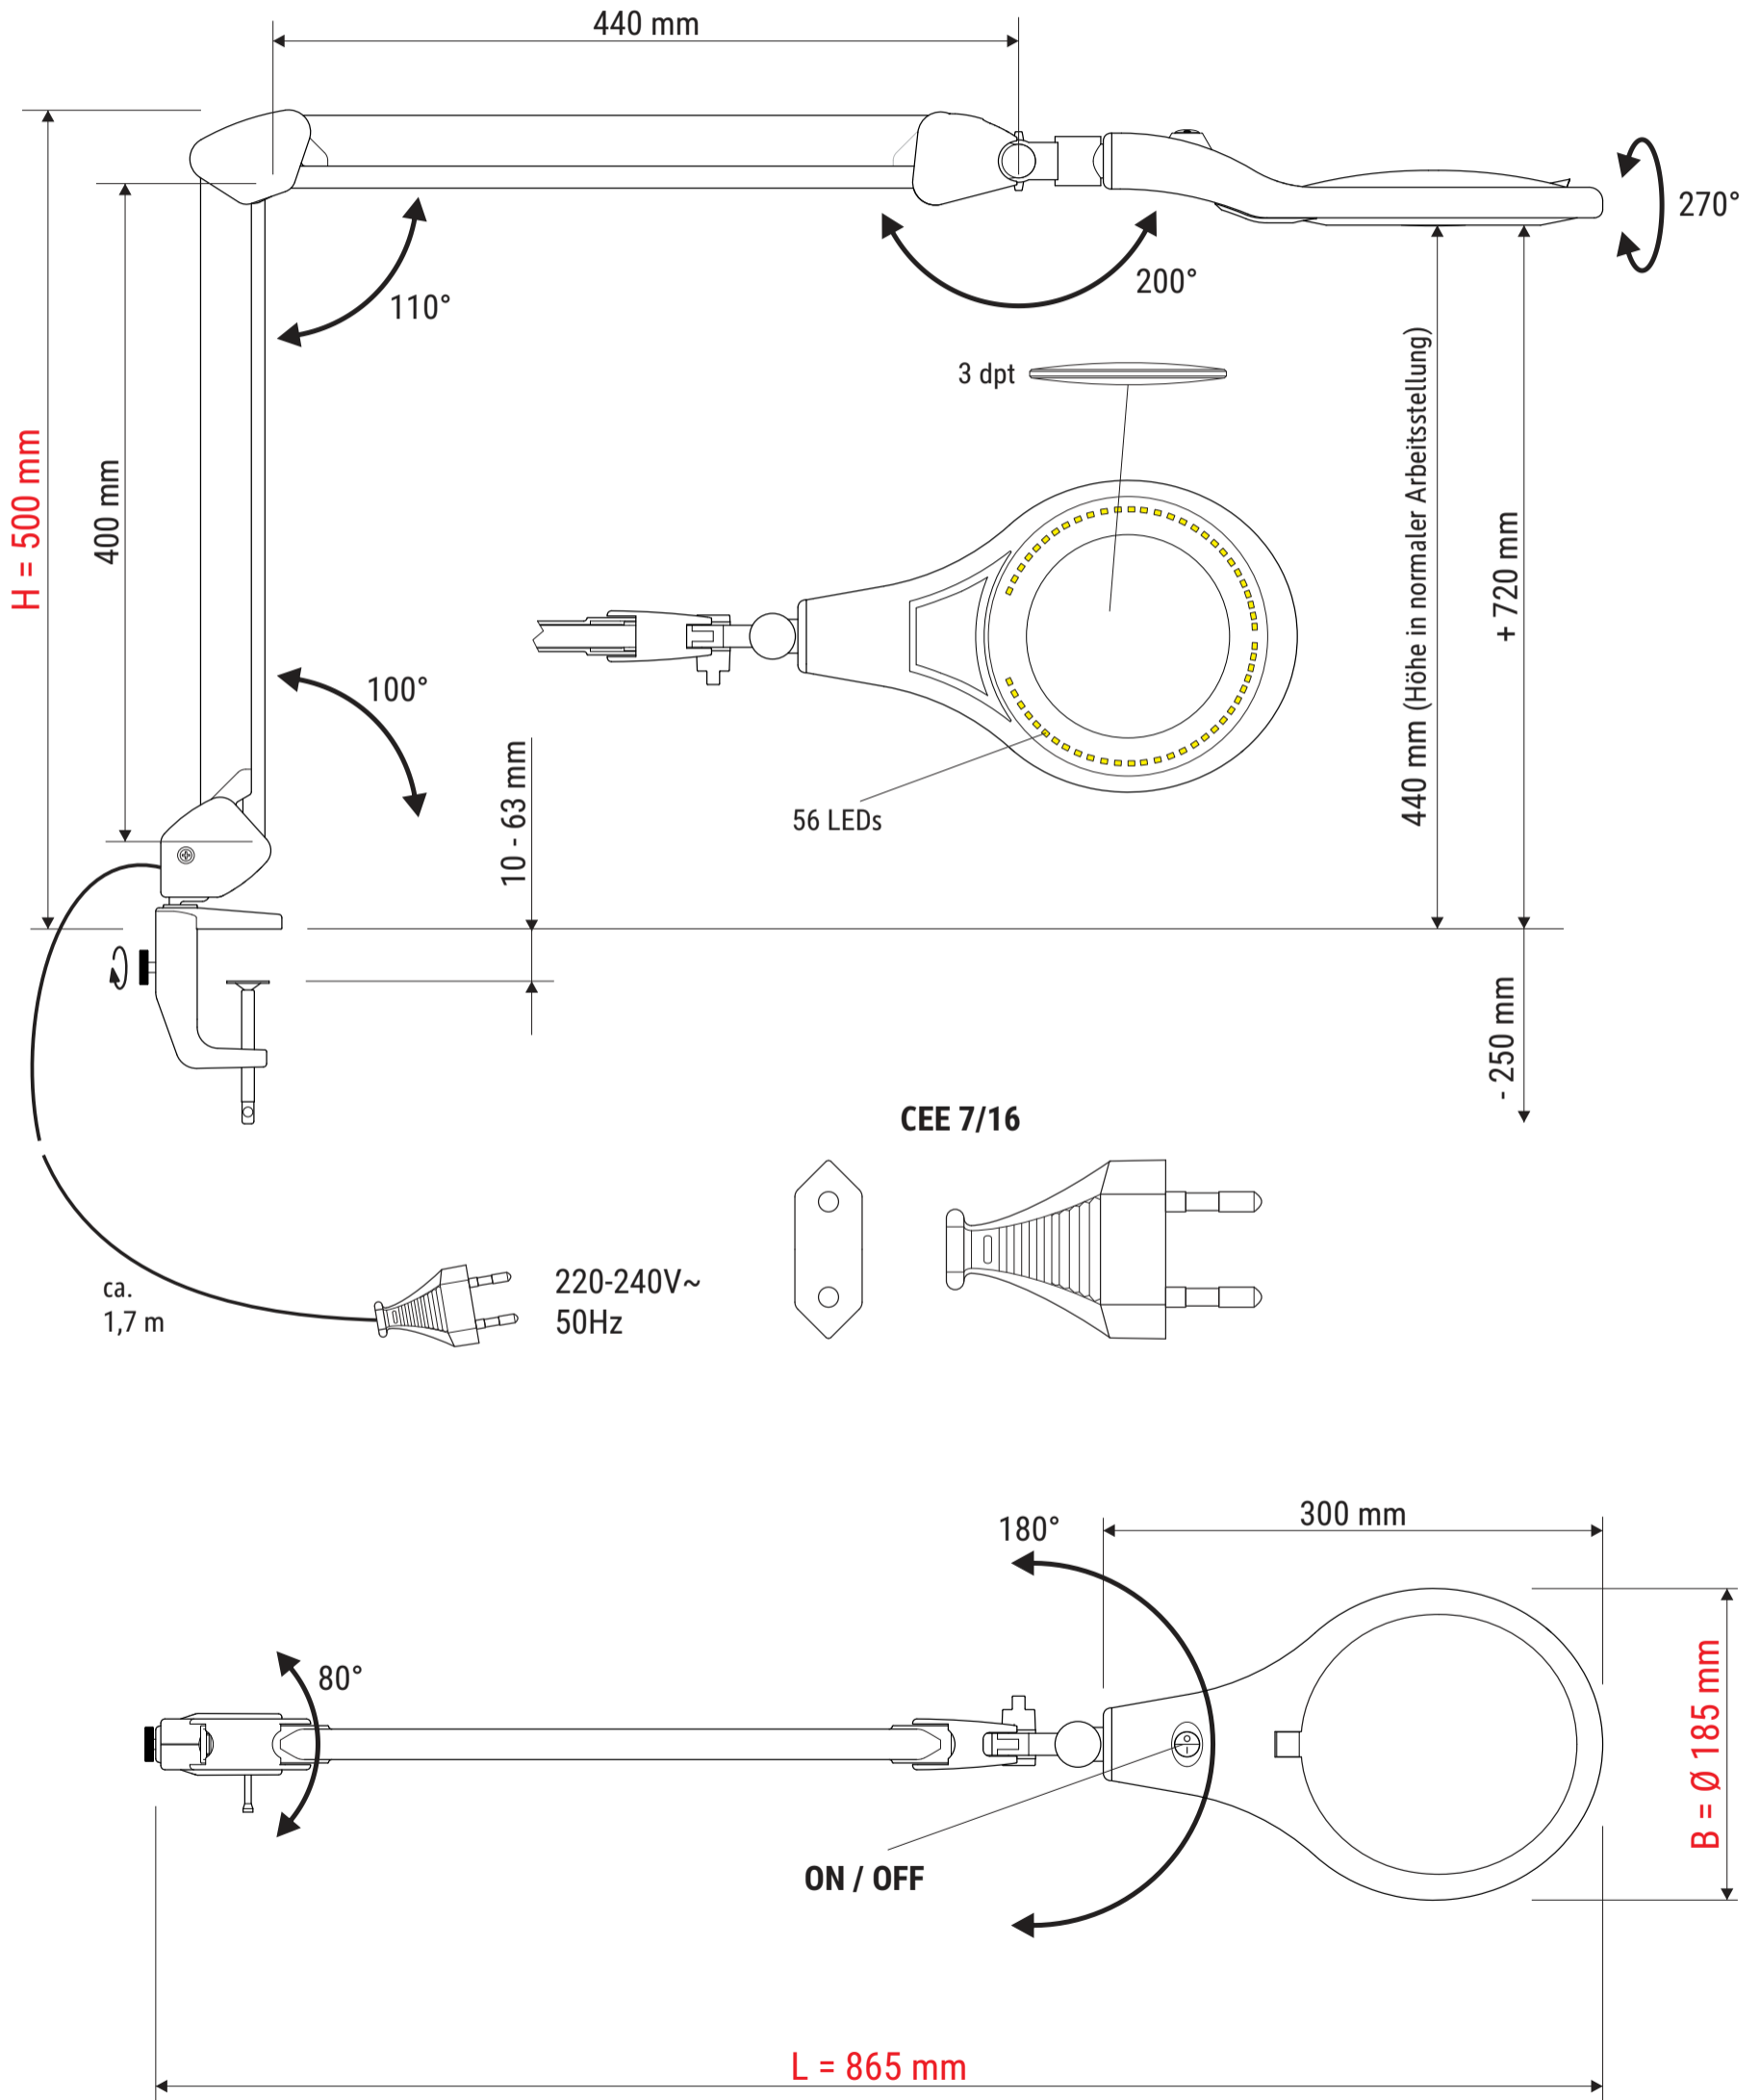

# Technisches Datenblatt / Technical Datasheet

## Art.-No. 82633

Abmaße Produkt: **L x B x H**  
865 x 185 x 500 mm (Arme senkrecht+waagrecht 90° zueinander)  
Gewicht: 2,326 kg

Verp. Abmaße : L x B x H  
525 x 365 x 75 mm  
Gewicht kompl.: 2,889 kg