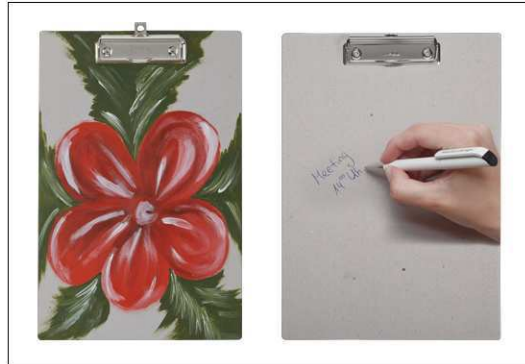

Porte-bloc en carton MAULcreative avec pince à arceau

greener@work

- **Le porte-bloc pour les économes, en carton solide**
- **greener@work : entièrement libre de plastique, avec papier d'insertion – pas d'emballage, recyclable**
- **Personnification : par peinture, dessin ou collage p. ex. pour les enfants, les écoliers ou les bricoleurs**
- **Pour utilisation occasionnelle en intérieur**
- **Solide : pince plate à arceau avec anse de manipulation**
- **Agréable au toucher : coins arrondis**
- Pratique : avec patte d'accrochage rétractable
- Ouverture de la pince env. 0,8 cm
- Épaisseur de la plaque 0,23 cm
- Recyclable

Réf	Coloris	Code EAN	Code douanier	Pour format	Dimensions (L x l x h)	Pince	Dim. U.V.	Poids	U.V.
2381082	gris	4002390052528	48209000	A4	31,6 x 22,5 x 1,3 cm	sur la largeur	32 x 23,7 x 1,3 cm	0,112 kg	1 pce(s)