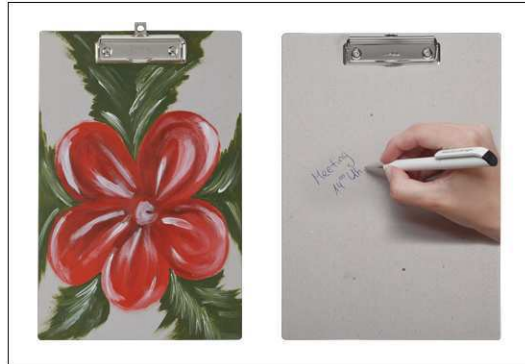

## Klemmbrett MAULcreative, Karton mit Bügelklemme

greener@work

- **Die Schreibplatte für Preisbewusste aus stabilem Karton**
- **greener@work: Komplett kunststofffrei, unverpackt mit Papiereinleger, recycelbar**
- **Vielfältig individualisierbar: Zum Anmalen, Zeichnen oder Bekleben, zum Beispiel für Kinder, Schüler oder Bastelfans**
- **Für leichte Indoor-Beanspruchung**
- **Kräftig: Flache Bügelklemme mit Griffmulde**
- **Schonend: Ecken abgerundet**
- Praktisch: Auch zum Aufhängen mit einschiebbarer Aufhängeöse
- Klemmweite ca. 0,8 cm
- Plattenstärke 0,23 cm
- Recycelbar

Art.-Nr.	Farbe	EAN-Code	Zollcode	Für Format	Produktmaße (LxBxH)	Klemmer	Packungsmaße / VE	Gewicht	VE
2381082	grau	4002390052528	48209000	A4	31,6 x 22,5 x 1,3 cm	kurze Seite	32 x 23,7 x 1,3 cm	0,112 kg	1 St

## Clipboard MAULcreative, cardboard, easy-grip clip

greener@work

- **The clipboard for price-conscious people, made of strong cardboard**
- **greener@work: completely plastic-free, unpackaged with paper insert, recyclable**
- **Individualisation: For painting, drawing or stickers, e.g. for children, students or hobbyists**
- **Suitable for light indoor use**
- **Powerful: Flat easy-grip clip**
- **Gentle: Rounded edges**
- Convenient: can be hung up, with retractable hook
- Clip opening approx. 0,8 cm
- Board thickness 0,23 cm
- Can be recycled