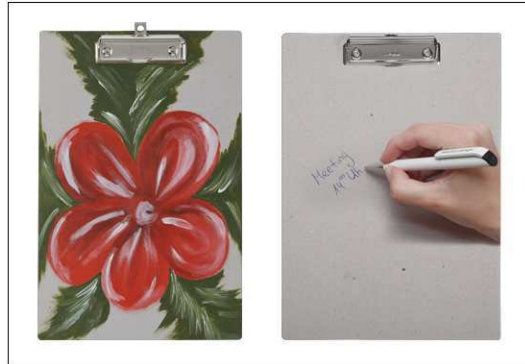

Tavoletta portablocco MAULcreative, in cartone con morsetto

greener@work

- **Il porta bloc notes per chi è attento al prezzo, in robusto cartone**
- **greener@work: completamente senza plastica, senza imballaggio con inserto di carta, riciclabile**
- **Personalizzabile in molti modi: per dipingere, disegnare o incollare, ad esempio per bambini, studenti o appassionati di artigianato**
- **Per uso non continuo e in interni**
- **Preso forte: morsetto piatto incassato**
- **Delicato: angoli arrotondati**
- Pratico: con anello per sospensione a scomparsa
- Larghezza di serraggio circa 0,8 cm
- Spessore della base 0,23 cm
- Riciclabile

Cod. art.	Colore	Cod. EAN	Codice doganale	Per formato	Dim. (LxPxA)	Molla	Dim. imballo	Peso	Conf.
2381082	grigio	4002390052528	48209000	A4	31,6 x 22,5 x 1,3 cm	Sul lato corto	32 x 23,7 x 1,3 cm	0,112 kg	1 pz.