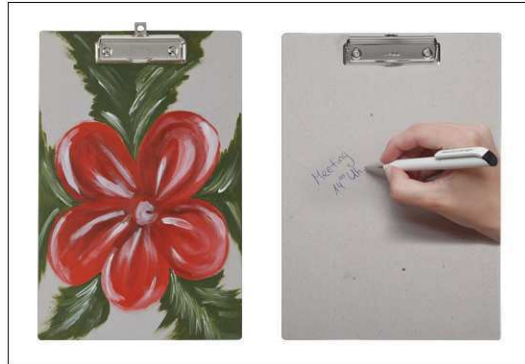

Klembord MAULcreative

greener@work

- **Het meest voordelige klembord van stevig karton**
- **Kan goed geïndividualiseerd worden: voor lagere scholen of creatieve verenigingen, kinderen kunnen het klembord beschilderen of beplakken.**
- **Voor licht of intern gebruik**
- Sterk: vlakke klem met grip
- Praktisch: op te hangen met praktisch ophangoog
- Beschermd: Met afgeronde hoeken
- Capaciteit 8mm
- Plaatdikte 23 mm
- Recyclebaar

Art. nr.	Kleur	EAN-Code	Dounanecode	Voor formaat	Maten (lxbxh)	Klem	Verpakkingsmaat / VE	Gewicht	VE
2381082	grijs	4002390052528	48209000	A4	31,6 x 22,5 x 1,3 cm	korte zijde	32 x 23,7 x 1,3 cm	0,112 kg	1 pc(s).