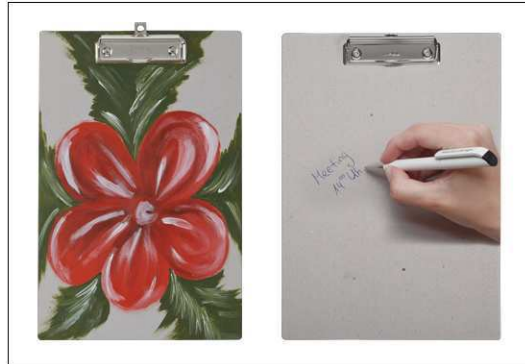

Tavoletta portablocco MAULcreative, in cartone con morsetto

greener@work

- **Il porta bloc notes per chi è attento al prezzo, in robusto cartone**
- **greener@work: completamente senza plastica, senza imballaggio con inserto di carta, riciclabile**
- **Personalizzabile in molti modi: per dipingere, disegnare o incollare, ad esempio per bambini, studenti o appassionati di artigianato**
- **Per uso non continuo e in interni**
- **Preso forte: morsetto piatto incassato**
- **Delicato: angoli arrotondati**
- Pratico: con anello per sospensione a scomparsa
- Larghezza di serraggio circa 0,8 cm
- Spessore della base 0,23 cm
- Riciclabile

Cod. art.	Colore	Cod. EAN	Codice doganale	Per formato	Molla	Dim. (LxPxA)	Dim. imballo	Peso (incl. imballaggio)	Conf.
2381082	grigio	4002390052528	48209000	A4	Sul lato corto	31,6 x 22,5 x 1,3 cm	32 x 23,7 x 1,3 cm	0,112 kg	1 pz.