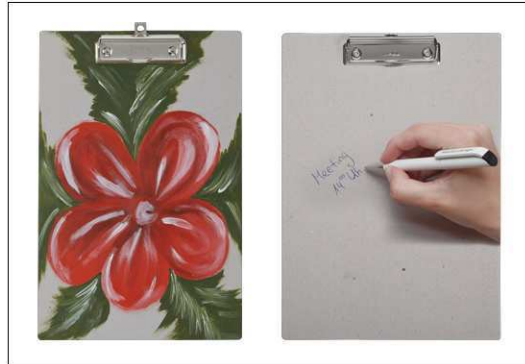

Klembord MAULcreative

greener@work

- **Het meest voordelige klembord van stevig karton**
- **Kan goed geïndividualiseerd worden: voor lagere scholen of creatieve verenigingen, kinderen kunnen het klembord beschilderen of beplakken.**
- **Voor licht of intern gebruik**
- Sterk: vlakke klem met grip
- Praktisch: op te hangen met praktisch ophangoog
- Beschermd: Met afgeronde hoeken
- Capaciteit 8 mm
- Plaatdikte 23 mm
- Recyclebaar

Art. nr.	Kleur	EAN-Code	Dounanecode	Voor formaat	Klem	Maten (lxbxh)	Verpakkingsmaat / VE	Gewicht (m. verpakking)	VE
2381082	grijs	4002390052528	48209000	A4	korte zijde	31,6 x 22,5 x 1,3 cm	32 x 23,7 x 1,3 cm	0,112 kg	1 pc(s).