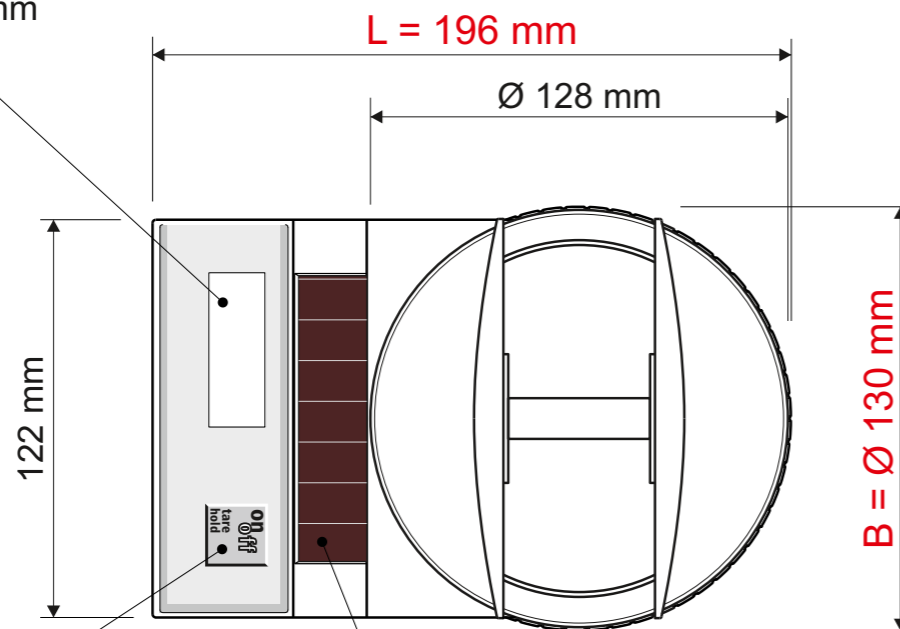

## Art.-No. 15131

- Tragkraft 2000 g
- Teilung 0 - 100 g d = 0,5 g / 100 - 2000 g d = 1 g
- Mindestlast 2 g
- Abschaltautomatik
- automatische Nullstellung

LCD - Anzeige mit Portopfeilen  
• 46,5 x 16 mm

Produkthaftungs-etikett

AbmaÙe Produkt: L x B x H  
196 x 130 x 120 mm  
Gewicht kompl.: 0,439 kg

Verp. AbmaÙe : L x B x H  
205 x 135 x 81 mm  
Gewicht kompl.: 0,528 kg