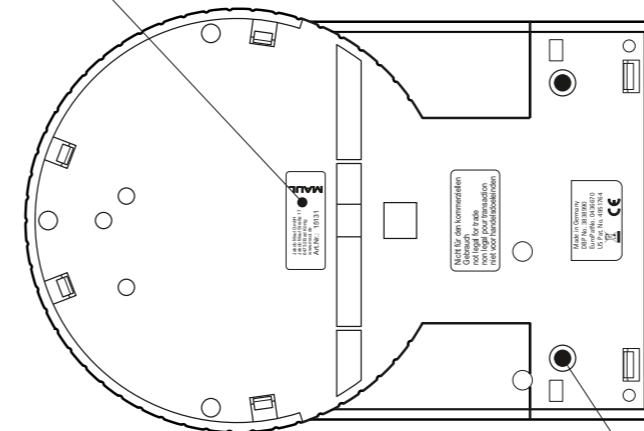

## Art.-No. 15131

- Tragkraft 2000 g
- Teilung 0 - 100 g d = 0,5 g / 100 - 2000 g d = 1 g
- Mindestlast 2 g
- Abschaltautomatik
- automatische Nullstellung

LCD - Anzeige mit Portopfeilen  
• 46,5 x 16 mm

Produkthaftungs-etikett

AbmaÙe Produkt: L x B x H  
196 x 130 x 120 mm  
Gewicht kompl.: 0,439 kg

Verp. AbmaÙe : L x B x H  
205 x 135 x 81 mm  
Gewicht kompl.: 0,528 kg