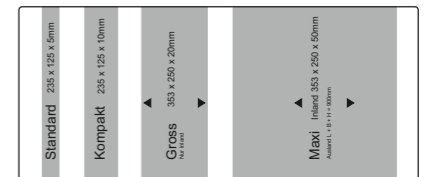

Zubehöör:

Portogebühren-Einschub für Deutschland

Porto	0-100g	100-2000g	2000g	2000g	2000g	2000g	2000g	2000g	2000g
Standard	0,30	0,45	0,60	0,75	0,90	1,05	1,20	1,35	1,50
Kompakt	0,30	0,45	0,60	0,75	0,90	1,05	1,20	1,35	1,50
Gross	0,30	0,45	0,60	0,75	0,90	1,05	1,20	1,35	1,50
Maxi	0,30	0,45	0,60	0,75	0,90	1,05	1,20	1,35	1,50

Aufkleber für Brief-Aufsteller