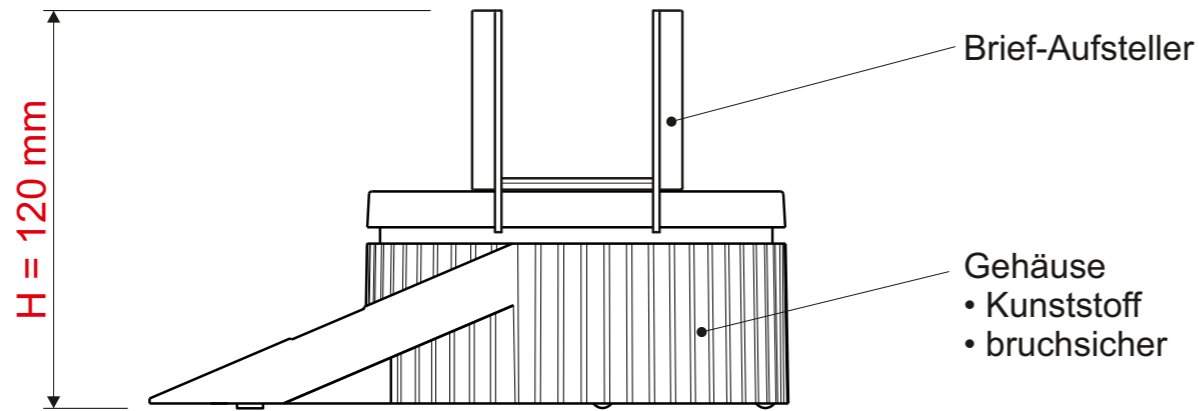

## Art.-No. 15131

- Tragkraft 2000 g
- Teilung 0 - 100 g d = 0,5 g / 100 - 2000 g d = 1 g
- Mindestlast 2 g
- Abschaltautomatik
- automatische Nullstellung

LCD - Anzeige mit Portopfeilen  
• 46,5 x 16 mm

Produkthaftungs-etikett

AbmaÙe Produkt: L x B x H  
196 x 130 x 120 mm  
Gewicht kompl.: 0,439 kg

Verp. AbmaÙe : L x B x H  
205 x 135 x 81 mm  
Gewicht kompl.: 0,528 kg