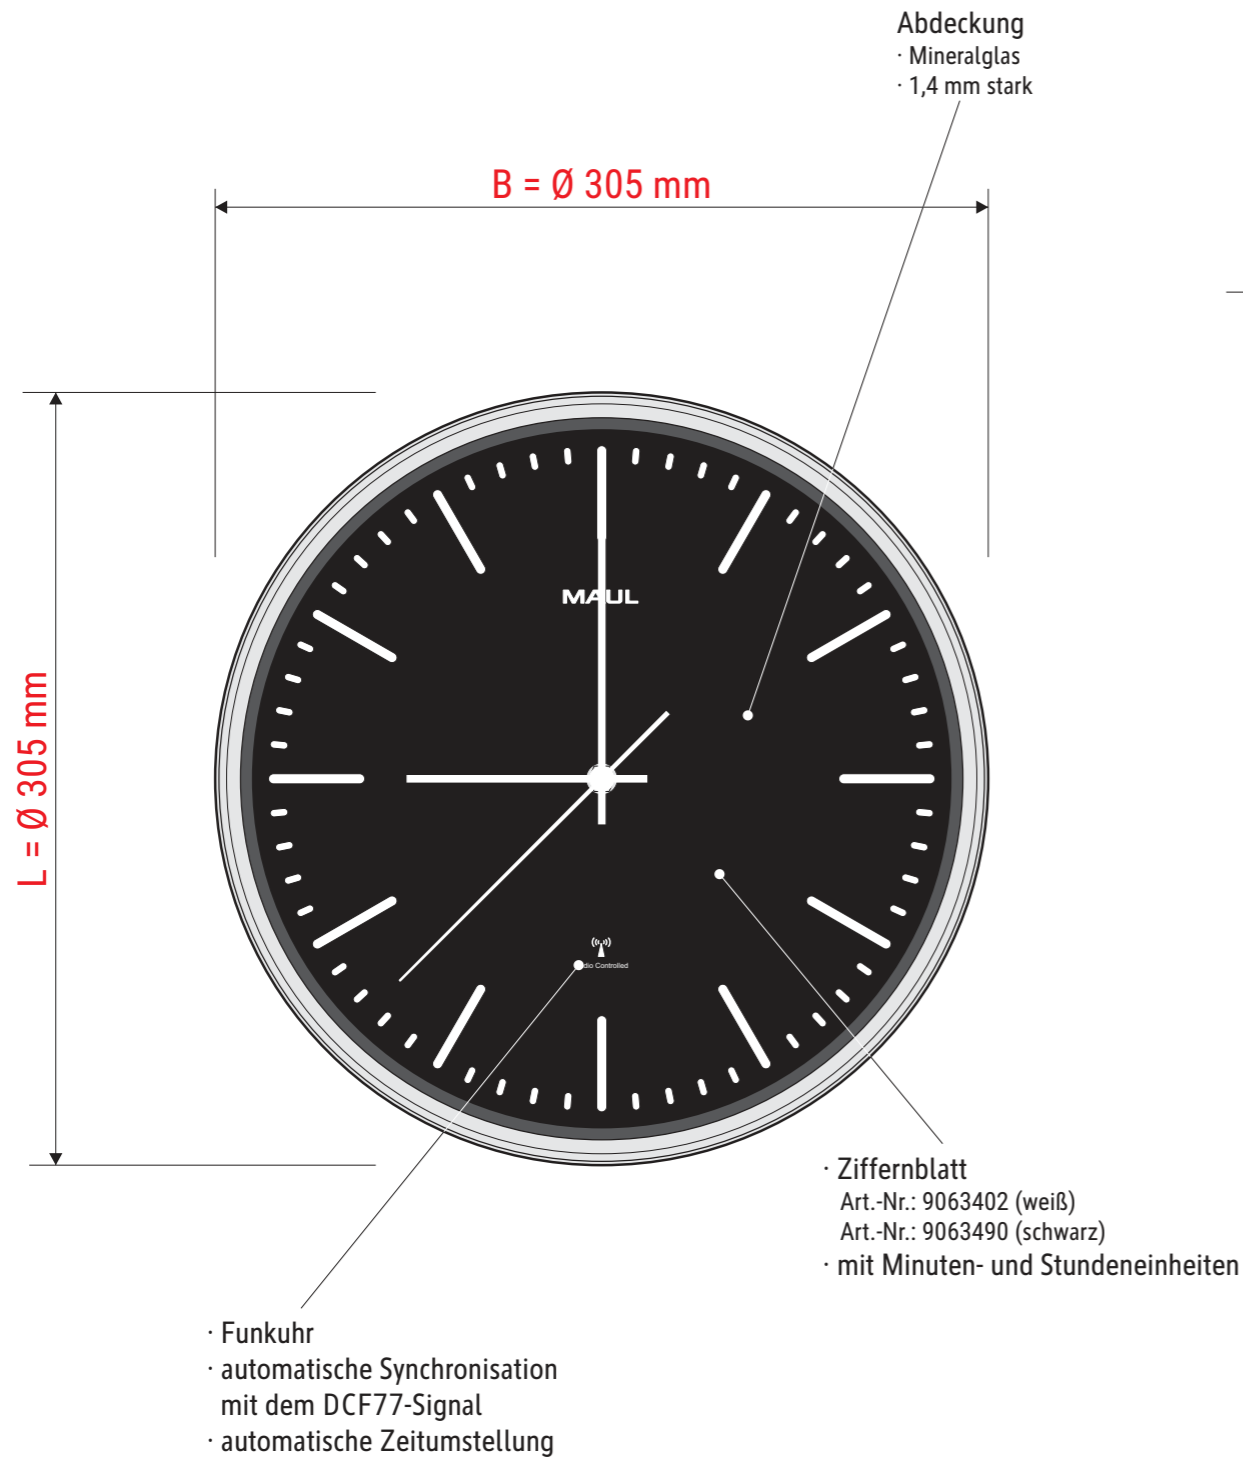

# Technisches Datenblatt / Technical Datasheet

## Art.-No. 90634

Art.-Nr.:  
9063402

Art.-Nr.:  
9063490

Abmaße Produkt: **L x B x H**  
305 x 305 x 50 mm  
Gewicht kompl.: 0,635 kg

Verp. Abmaße: L x B x H  
310 x 310 x 57 mm  
Gewicht kompl.: 0,778 kg