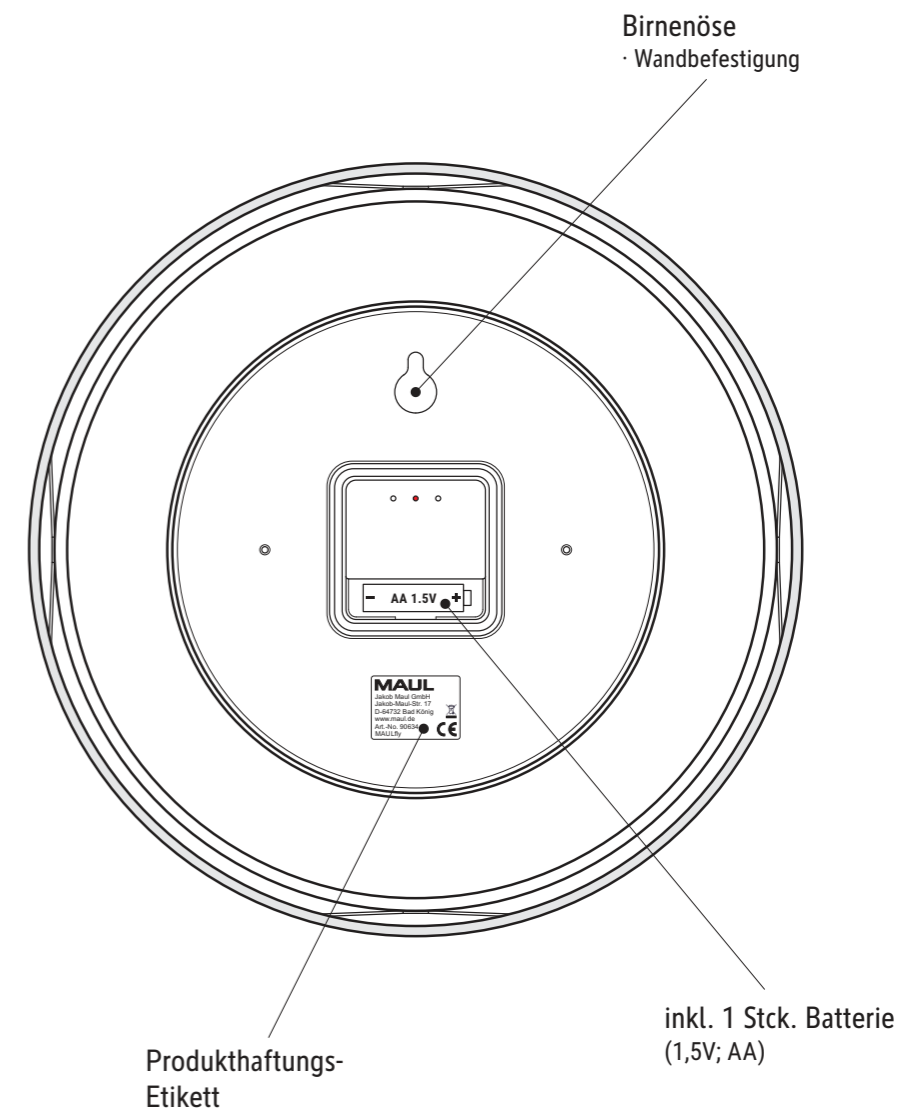

## Art.-No. 90634

Art.-Nr.:  
9063402

Art.-Nr.:  
9063490

Abmaße Produkt: **L x B x H**  
305 x 305 x 50 mm  
Gewicht kompl.: 0,635 kg

Verp. Abmaße: L x B x H  
310 x 310 x 57 mm  
Gewicht kompl.: 0,778 kg