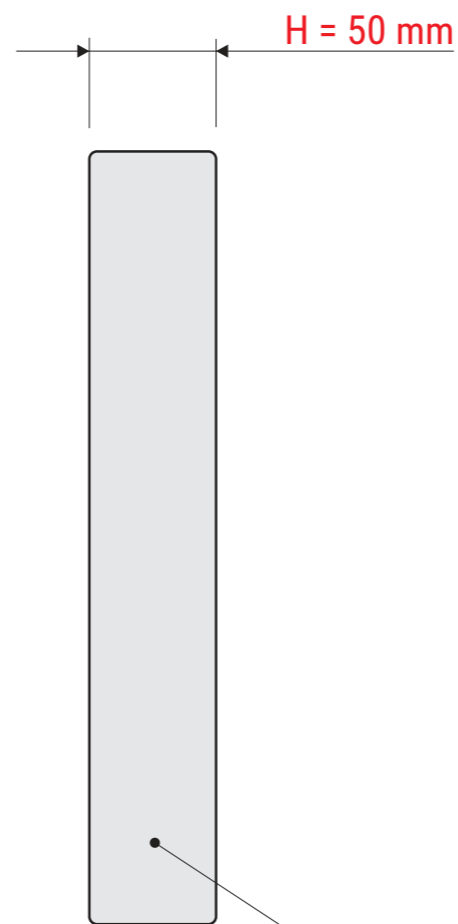

## Art.-No. 90634

Art.-Nr.:  
9063402

Art.-Nr.:  
9063490

Abmaße Produkt: **L x B x H**  
305 x 305 x 50 mm  
Gewicht kompl.: 0,635 kg

Verp. Abmaße: L x B x H  
310 x 310 x 57 mm  
Gewicht kompl.: 0,778 kg