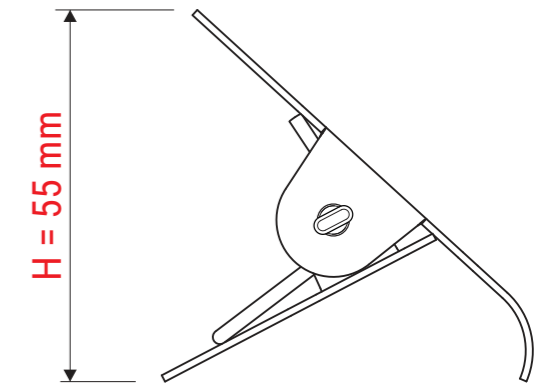

Technisches Datenblatt / Technical Datasheet

Art.-No. 22640

Klemmweite 20 mm

Abmaße Produkt: **L x B x H**
68 x 147 x 55 mm
Gewicht kompl.: 0,064 kg

Verp. Abmaße: L x B x H (2 Stck. in Folie mit Kopfkarte)
180 x 170 x 55 mm
Gewicht kompl.: 0,138 kg

Edelstahl
• gebürstet