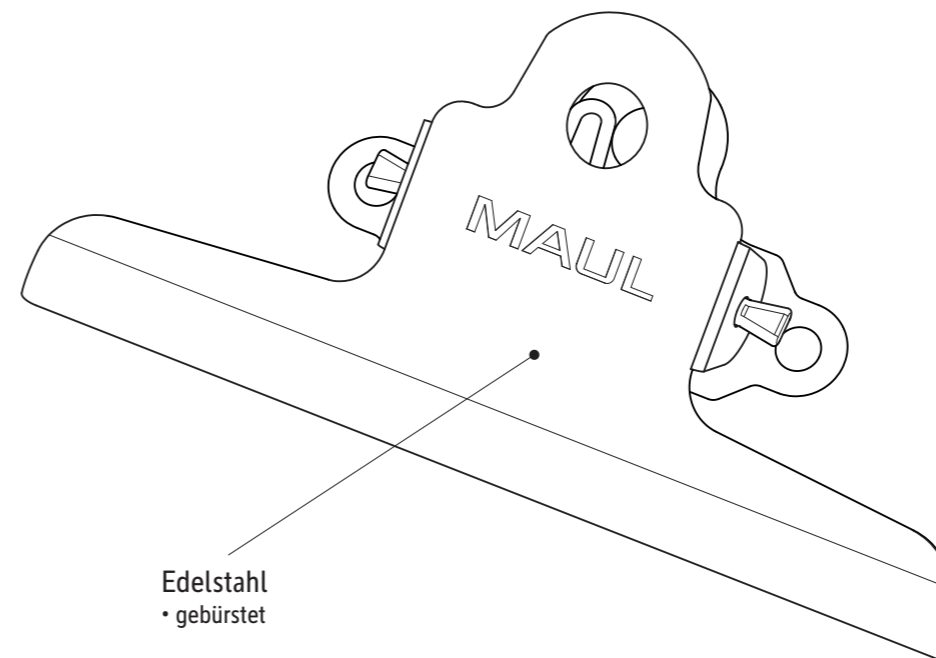

Technisches Datenblatt / Technical Datasheet

Art.-No. 22640

Klemmweite 20 mm

Abmaße Produkt: **L x B x H**
68 x 147 x 55 mm
Gewicht kompl.: 0,064 kg

Verp. Abmaße: L x B x H (2 Stck. in Folie mit Kopfkarte)
180 x 170 x 55 mm
Gewicht kompl.: 0,138 kg

Edelstahl
• gebürstet