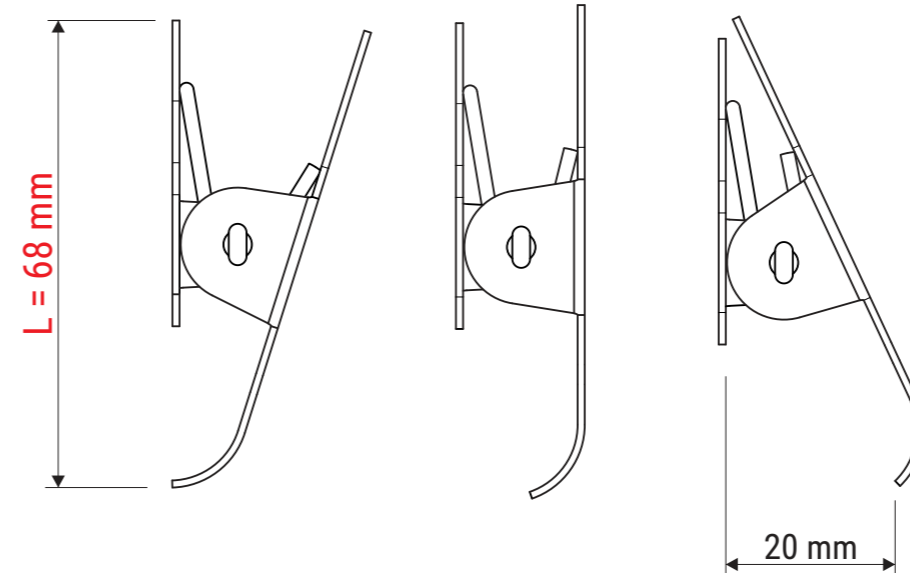

Technisches Datenblatt / Technical Datasheet

Art.-No. 22640

Klemmweite 20 mm

Abmaße Produkt: **L x B x H**
68 x 147 x 55 mm
Gewicht kompl.: 0,064 kg

Verp. Abmaße: L x B x H (2 Stck. in Folie mit Kopfkarte)
180 x 170 x 55 mm
Gewicht kompl.: 0,138 kg

Edelstahl
• gebürstet