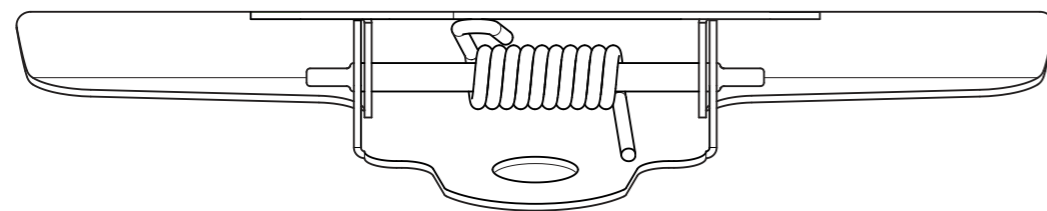

Technisches Datenblatt / Technical Datasheet

Art.-No. 22640

Klemmweite 20 mm

Abmaße Produkt: **L x B x H**
68 x 147 x 55 mm
Gewicht kompl.: 0,064 kg

Verp. Abmaße: L x B x H (2 Stck. in Folie mit Kopfkarte)
180 x 170 x 55 mm
Gewicht kompl.: 0,138 kg

Edelstahl
• gebürstet