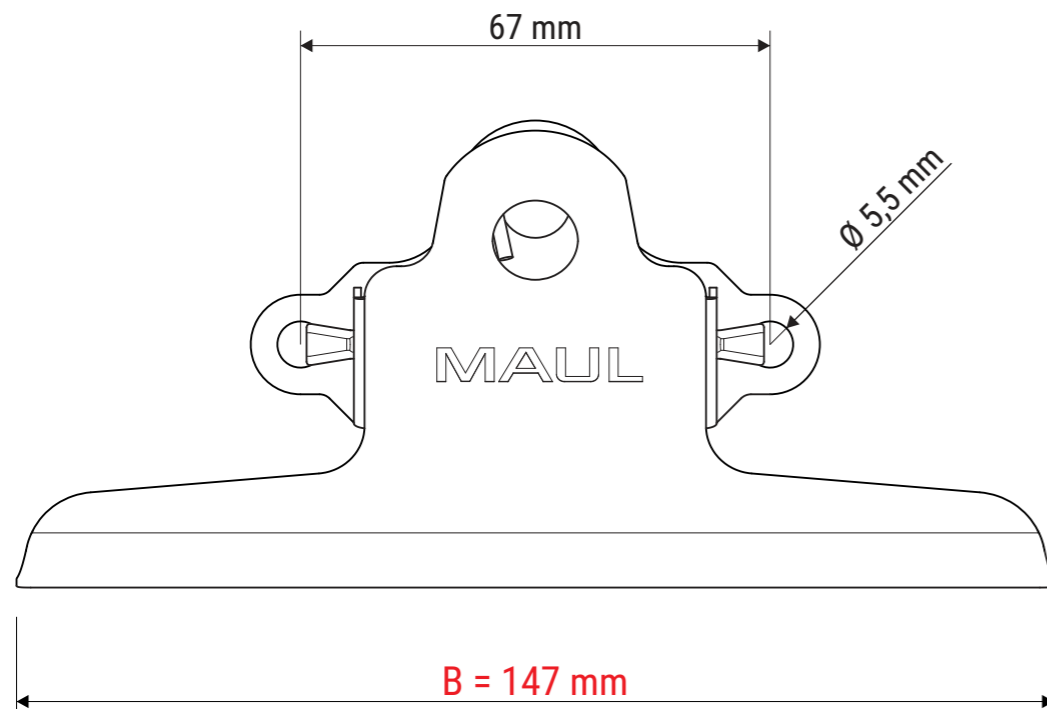

Technisches Datenblatt / Technical Datasheet

Art.-No. 22640

Klemmweite 20 mm

Abmaße Produkt: **L x B x H**
68 x 147 x 55 mm
Gewicht kompl.: 0,064 kg

Verp. Abmaße: L x B x H (2 Stck. in Folie mit Kopfkarte)
180 x 170 x 55 mm
Gewicht kompl.: 0,138 kg

Edelstahl
• gebürstet