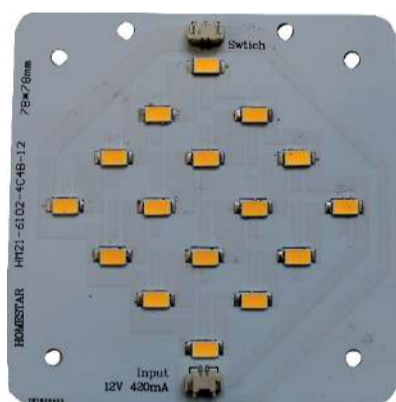

HU: Ez a termék egy darab, < D > energiahatékonysági osztályba sorolt fényforrást tartalmaz

IT: Questo prodotto contiene una sorgente luminosa di classe di efficienza energetica < D >

LT: Šiame gaminyje yra šviesos šaltinis, kurio energijos vartojimo efektyvumo klasė yra < D >

LV: Šis ražojums satur gaismas avotu, kura energoefektivitātes klase ir < D >

NL: Dit product bevat een lichtbron van energie-efficiëntieklasse < D >

NO: Dette produktet inneholder en lyskilde i energiklasse < D >

PL: Ten produkt zawiera źródło światła o klasie efektywności energetycznej < D >

PT: Este produto contém uma fonte de luz da classe de eficiência energética < D >

RO: Acest produs conține o sursă de lumină din clasa de eficiență energetică < D >

RS: Ovaj proizvod sadrži izvor svetlosti sa klasom energetske efikasnosti < D >

RU: В данном изделии используется источник света с классом энергоэффективности < D >

SE: Denna produkt innehåller en ljuskälla med energieffektivitetsklass < D >

SK: Tento výrobok obsahuje svetelný zdroj triedy energetickej účinnosti < D >

SI: Ta izdelek vsebuje svetlobni vir razreda energijske učinkovitosti < D >

TR: Bu ürün < D > enerji verimlilik sınıfında bir ışık kaynağı içerir

UA: Цей виріб містить джерело світла з класом енергоспоживання < D >

Ersatzteile (spare parts):

Art.-No.: 8200609.200