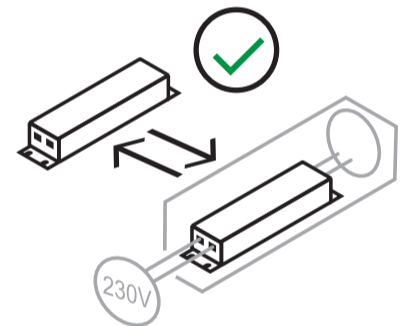

16 LEDs

ON / OFF

Armteil
· flexibel

CEE 7/16

12V === 0.42A

ca.
1,8 m

220-240V~
50Hz

www.maul.de