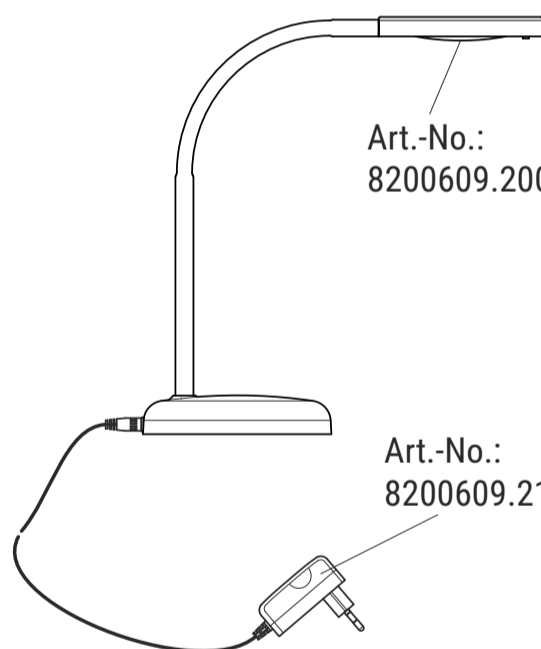

TR: Bu ürün < D > enerji verimlilik sınıfında bir ışık kaynağı içerir

UA: Цей виріб містить джерело світла з класом енергоспоживання < D >

Ersatzteile (spare parts):

Art.-No.: 8200609.200

Art.-No.: 8200609.215