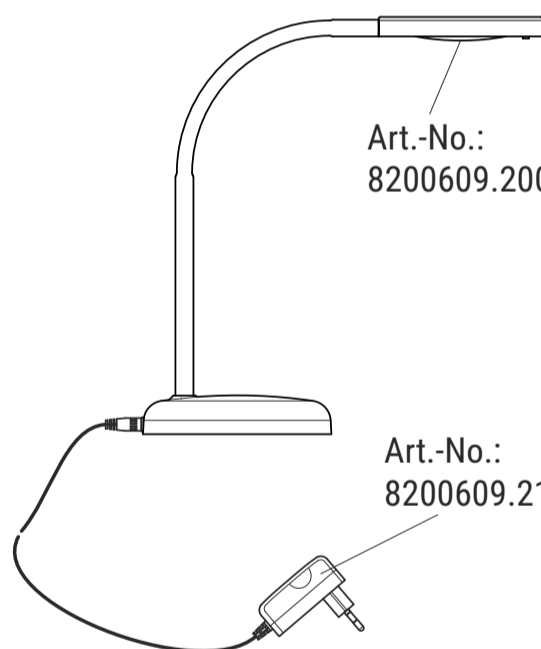

UA: Цей виріб містить джерело світла з класом енергоспоживання < D >

Ersatzteile (spare parts):

Art.-No.: 8200609.200

Art.-No.: 8200609.215

Garantiehinweis
Guarantee
Garantie

Notice de conditionnement et d'élimination
Istruzioni di imballaggio e smaltimento
Опаковка и указание за изхвърляне