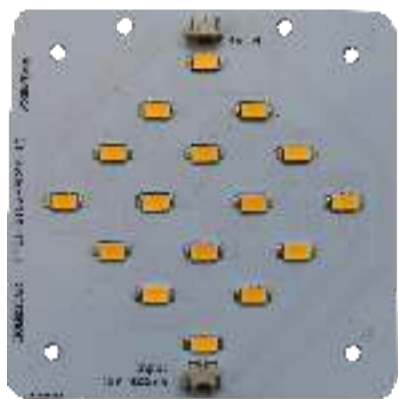

HR: Ovaj proizvod sadrži izvor svjetlosti s klasom energetske učinkovitosti < D >

HU: Ez a termék egy darab, < D > energiahatékonysági osztályba sorolt fényforrást tartalmaz

IT: Questo prodotto contiene una sorgente luminosa di classe di efficienza energetica < D >

LT: Šiame gaminyje yra šviesos šaltinis, kurio energijos vartojimo efektyvumo klasė yra < D >

LV: Šis ražojums satur gaismas avotu, kura energoefektivitātes klase ir < D >

NL: Dit product bevat een lichtbron van energie-efficiëntieklasse < D >

NO: Dette produktet inneholder en lyskilde i energiklasse < D >

PL: Ten produkt zawiera źródło światła o klasie efektywności energetycznej < D >

PT: Este produto contém uma fonte de luz da classe de eficiência energética < D >

RO: Acest produs conține o sursă de lumină din clasa de eficiență energetică < D >

RS: Ovaj proizvod sadrži izvor svetlosti sa klasom energetske efikasnosti < D >

SE: Denna produkt innehåller en ljuskälla med energieffektivitetsklass < D >

SK: Tento výrobok obsahuje svetelný zdroj triedy energetickej účinnosti < D >

SI: Ta izdelek vsebuje svetlobni vir razreda energetske učinkovitosti < D >

TR: Bu ürün < D > enerji verimlilik sınıfında bir ışık kaynağı içerir

UA: Цей виріб містить джерело світла з класом енергоспоживання < D >

Ersatzteile (spare parts):

Art.-No.: 8200609.200