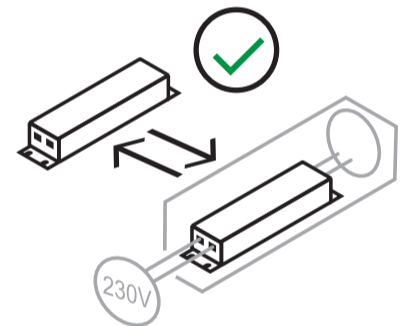

16 LEDs

ON / OFF

Armteil
· flexibel

CEE 7/16

12V === 0.42A

ca.
1,8 m

220-240V~
50Hz

DE: Dieses Produkt enthält eine Lichtquelle der Energieeffizienzklasse < D >