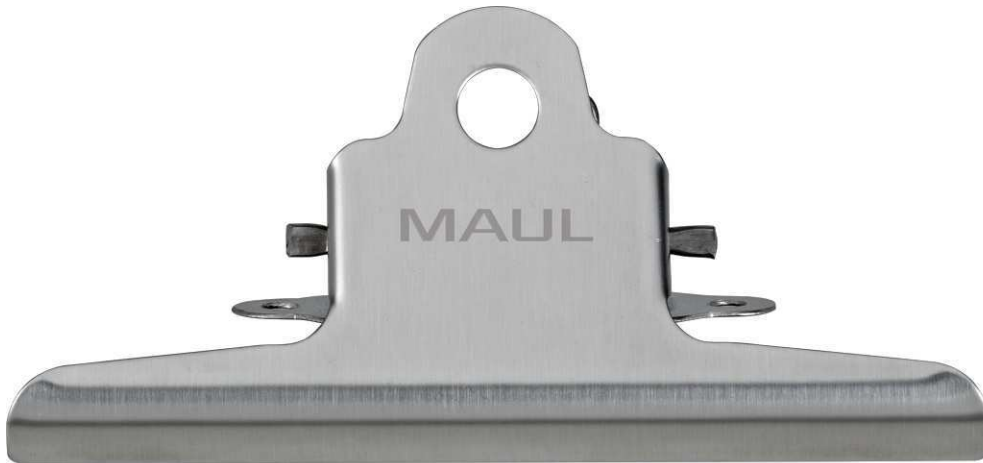

Molla fermacarte in acciaio inox

- **Da montare su metalli, materiali plastici, legno**
- **Design retrò e superficie spazzolata**
- **Pinza in acciaio inox con forte molla a due gambi in acciaio inox**
- **Molto durevole: inossidabile, igienica, resistente al calore**
- **Per esporre informazioni che si rimuovono o cambiano sovente, per es. nomi di ospiti al ricevimento, oppure schemi elettrici/piani di controllo nelle aree di produzione, per addobbi**
- **Potente: alta forza di ritenzione, grande apertura**
- Un montaggio a vite previene il furto
- Elementi di fissaggio non compresi nella fornitura
- Garanzia: 2 anni

Cod. art.	Colore	Cod. EAN	Codice doganale	Larghezza	Apertura max.	Dim. imballo	Peso	Conf.
2264095	argento	4002390078108	83051000	147 mm	20 mm	6,8 x 14,7 x 5,5 cm	0,064 kg	2 pz..