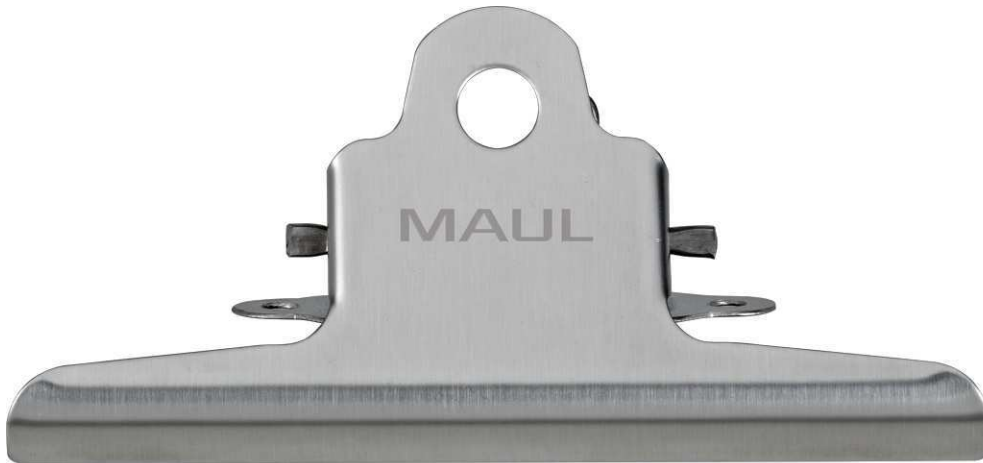

## Montage-Klemmer Edelstahl

- **Zum Montieren auf Metall, Kunststoff, Holz**
- **Formschön: Im Retro-Design mit gebürsteter Oberfläche**
- **Aus stabilem Edelstahl mit extrem kräftiger Edelstahl-Feder**
- **Besonders langlebig: Korrosionsbeständig, hygienisch, sehr gute Temperaturbeständigkeit**
- **Zum Anbringen von Informationen, die oft abgenommen oder ausgewechselt werden, z. B. Besucher-Namen am Empfang oder Prüfprotokolle im Fertigungsbereich, für Dekorationen**
- **Leistungsstark: Sehr hohe Auszugskraft, große Klemmweite**
- Angeschraubt ist der Klemmer diebstahlsicher befestigt
- Lieferung ohne Montagematerial
- Garantie: 2 Jahre

Art.-Nr.	Farbe	EAN-Code	Zollcode	Breite	Klemmweite	Packungsmaße / VE	Gewicht	VE
2264095	silber	4002390078108	83051000	147 mm	20 mm	6,8 x 14,7 x 5,5 cm	0,064 kg	2 St.

## Do-it-yourself assembly clip, stainless steel

- **For mounting on metal, plastic, wood**
- **Beautiful: Retro design and brushed surface**
- **Made of durable stainless steel with an extremely strong stainless steel spring**
- **Particularly long-lasting: Corrosion-resistant, hygienic, excellent temperature resistance**
- **For attaching informational sheets that are frequently removed or exchanged, e.g. visitor names at the reception desk or test protocols in manufacturing, for decorative purposes**
- **High-performance: Very high withdrawal force, wide clamping width**
- Can be screwed for theft-proof fixing
- Mounting material not included
- Guarantee: 2 years