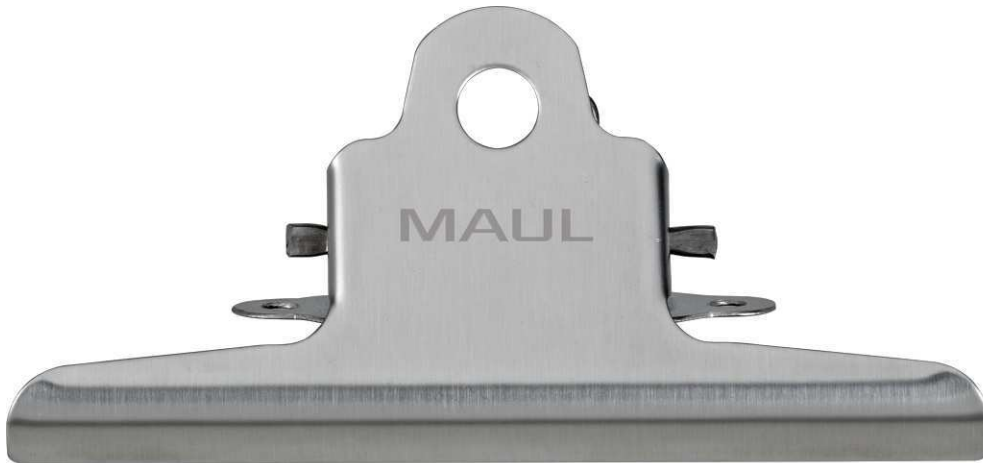

Montageklem roestvrij staal

- Te monteren op metaal, kunststof, hout
- Mooi design: in retrodesign met geborsteld oppervlak
- Van stevig roestvrij staal met extreem krachtige roestvrijstalen veer
- Zeer duurzaam: corrosiebestendig, hygiënisch, zeer goed bestand tegen temperatuurschommelingen
- Voor het ophangen van informatie die vaak moet worden verwijderd of verwisseld, bijv. namen van bezoekers bij de receptie of keuringsprotocollen op de productieafdeling, voor decoraties
- Sterk: zeer grote hechtkracht, grote klemwijdte
- Vastgeschroefd is de klem beveiligd tegen diefstal
- Levering zonder montagemateriaal
- garantie: 2 jaar

Art. nr.	Kleur	EAN-Code	Dounanecode	Breedte	Capaciteit	Verpakkingsmaat / VE	Gewicht	VE
2264095	zilver	4002390078108	83051000	147 mm	20 mm	6,8 x 14,7 x 5,5 cm	0,064 kg	2 st..