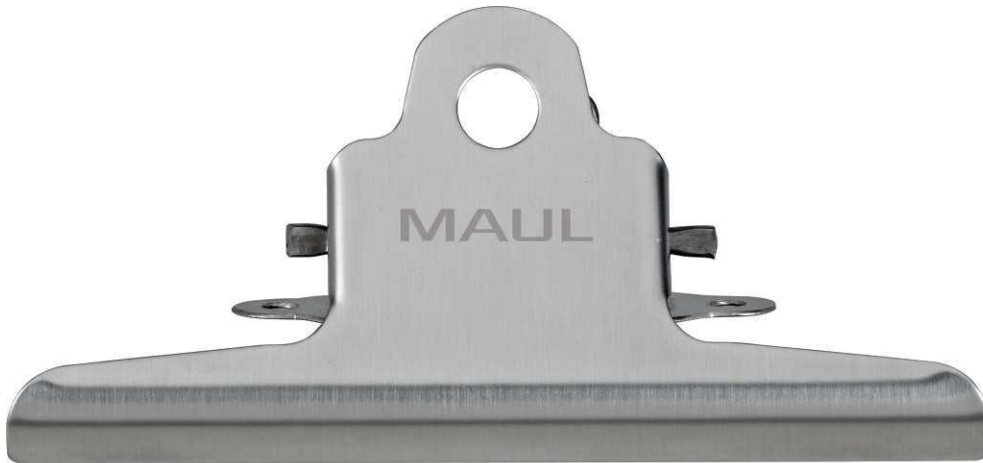

## Montage-Klemmer Edelstahl

- **Zum Montieren auf Metall, Kunststoff, Holz**
- **Formschön: Im Retro-Design mit gebürsteter Oberfläche**
- **Aus stabilem Edelstahl mit extrem kräftiger Edelstahl-Feder**
- **Besonders langlebig: Korrosionsbeständig, hygienisch, sehr gute Temperaturbeständigkeit**
- **Zum Anbringen von Informationen, die oft abgenommen oder ausgewechselt werden, z. B. Besucher-Namen am Empfang oder Prüfprotokolle im Fertigungsbereich, für Dekorationen**
- **Leistungsstark: Sehr hohe Auszugskraft, große Klemmweite**
- Angeschraubt ist der Klemmer diebstahlsicher befestigt
- Lieferung ohne Montagematerial
- Garantie: 2 Jahre

Art.-Nr.	Farbe	EAN-Code	Zollcode	Breite	Klemmweite	Packungsmaße / VE	Gewicht (inkl. Verp.)	VE
2264095	silber	4002390078108	83051000	147 mm	20 mm	6,8 x 14,7 x 5,5 cm	0,064 kg	2 St.

## Do-it-yourself assembly clip, stainless steel

- **For mounting on metal, plastic, wood**
- **Beautiful: Retro design and brushed surface**
- **Made of durable stainless steel with an extremely strong stainless steel spring**
- **Particularly long-lasting: Corrosion-resistant, hygienic, excellent temperature resistance**
- **For attaching informational sheets that are frequently removed or exchanged, e.g. visitor names at the reception desk or test protocols in manufacturing, for decorative purposes**
- **High-performance: Very high withdrawal force, wide clamping width**
- Can be screwed for theft-proof fixing
- Mounting material not included
- Guarantee: 2 years