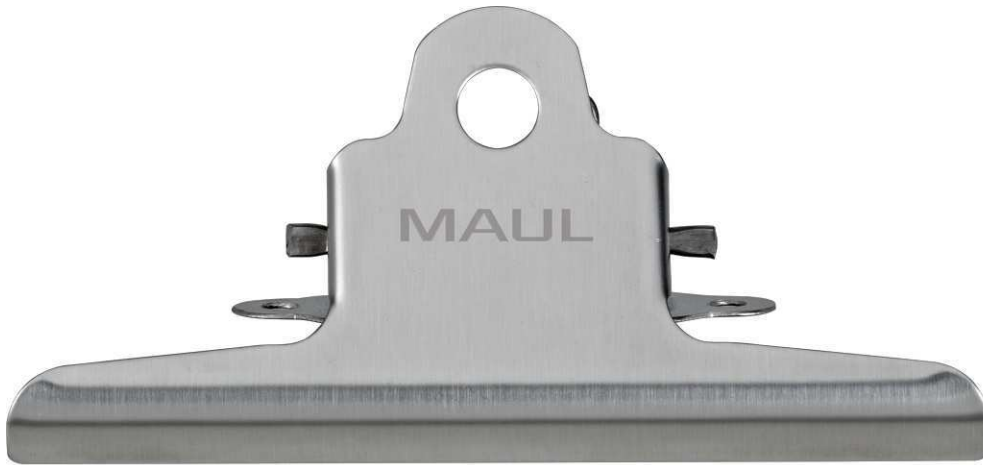

Pince à monter en acier inox

- **A monter sur métal, plastique ou bois**
- **Élégant : en design rétro avec surface brossée**
- **En acier inox robuste avec solide ressort en acier**
- **Très durable : résistant à la corrosion, hygiénique, bonne résistance à la température**
- **Pour fixer des informations qui doivent souvent être changées ou enlevées, p. ex. noms des visiteurs à la réception ou fiches de contrôle dans les sites de production, pour la décoration**
- **Performant : grande force de rétention, grande ouverture**
- Si la pince est fixée par vis, elle est sécurisée contre le vol
- Livraison sans matériel de montage
- Garantie: 2 ans

Réf	Coloris	Code EAN	Code douanier	Largeur	Capacité	Dim. U.V.	Poids (av. emballage)	U.V.
2264095	argenté	4002390078108	83051000	147 mm	20 mm	6,8 x 14,7 x 5,5 cm	0,064 kg	2 pce(s).