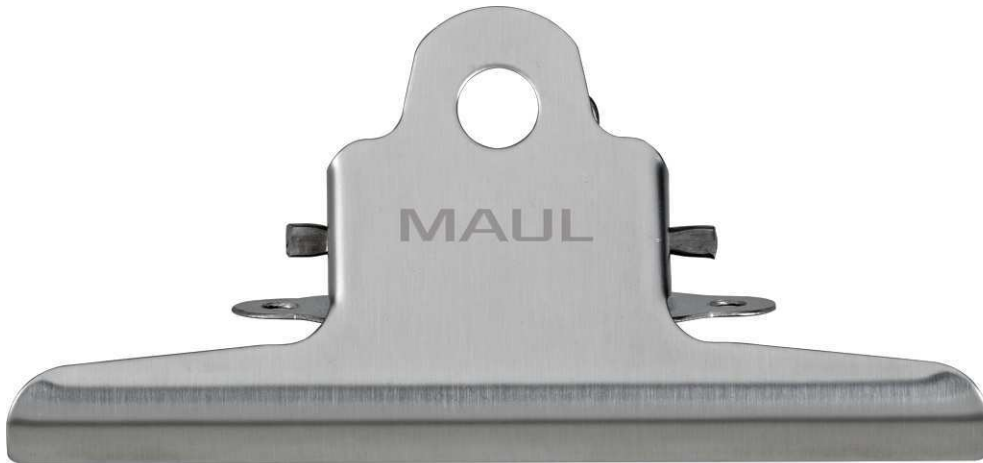

Molla fermacarte in acciaio inox

- **Da montare su metalli, materiali plastici, legno**
- **Design retrò e superficie spazzolata**
- **Pinza in acciaio inox con forte molla a due gambi in acciaio inox**
- **Molto durevole: inossidabile, igienica, resistente al calore**
- **Per esporre informazioni che si rimuovono o cambiano sovente, per es. nomi di ospiti al ricevimento, oppure schemi elettrici/piani di controllo nelle aree di produzione, per addobbi**
- **Potente: alta forza di ritenzione, grande apertura**
- Un montaggio a vite previene il furto
- Elementi di fissaggio non compresi nella fornitura
- Garanzia: 2 anni

Cod. art.	Colore	Cod. EAN	Codice doganale	Larghezza	Apertura max.	Dim. imballo	Peso (incl. imballaggio)	Conf.
2264095	argento	4002390078108	83051000	147 mm	20 mm	6,8 x 14,7 x 5,5 cm	0,064 kg	2 pz..