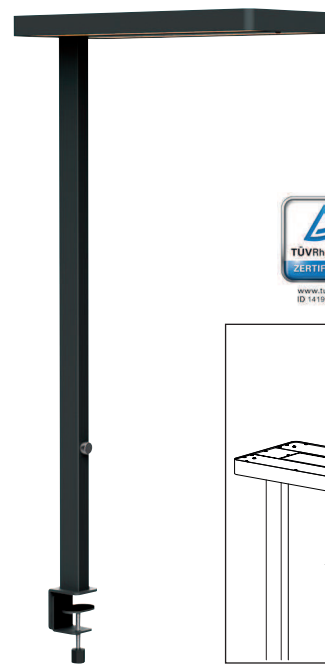

## LED-Standleuchte MAULjava, dimmbar

- **Stufenlos einstellbarer Dimmer je nach Tätigkeit und individuellen Bedürfnissen**
- **Von jedem als angenehm empfunden: Kombinierte Arbeitsplatzbeleuchtung direkt/indirekt**
- **Abstrahlung nach oben ca. 50 % und nach unten ca. 50 %**
- **2fach Nutzen: Direktes Licht für Arbeitsfläche und indirektes für Raumbelichtung**
- **Hohe Energieeffizienz: Moderne LED-Technik**
- **Extrem sparsam**
- **GS-Zeichen, Technisches Sicherheitskonzept Made by MAUL**
- Leuchtenkopf geschlossen
- Null Stromverbrauch im ausgeschalteten Zustand durch An- und Ausschalter
- Praktisch: Diffusor für geringen Schattenwurf
- Schweiz: Auch erhältlich mit Adapter. Bitte Art.-Nr. ergänzen mit dem Kürzel .CH
- Austausch Lichtquelle und Betriebsgerät durch eine Elektro-Fachkraft möglich
- Verpackung recycelbar

- Stabiler Klemmfuß aus Stahl, Klemmweite 1,5 bis 9,5 cm. Oberflächenschonende Unterseite mit Filzbeschichtung. Höhe: 120 cm. Ideal für höhenverstellbare Tische
- Garantie: 2 Jahre

Art.-Nr.	Farbe	EAN-Code	Zollcode	Fuß	Kabellänge ca.	Schutzklasse	Packungsmaße / VE	Gewicht	VE
8258302	weiß	4002390086660	94052190	Klemmfuß	2,50 m	I Schutzkontaktstecker	141 x 46,5 x 12 cm	8,353 kg	1 St
8258390	schwarz	4002390087186	94052190	Klemmfuß	2,50 m	I Schutzkontaktstecker	141 x 46,5 x 12 cm	8,353 kg	1 St
8258395	silber	4002390079167	94052190	Klemmfuß	2,50 m	I Schutzkontaktstecker	141 x 46,5 x 12 cm	8,353 kg	1 St