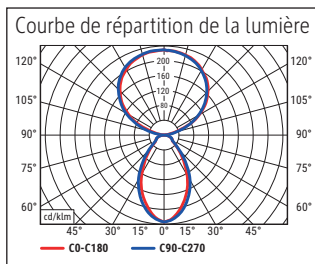

Lampadaire LED MAULjava, réglable

- **Réglable en continu selon l'activité et les besoins individuels**
- **Perçu comme agréable par tous : éclairage combiné direct/indirect du poste de travail, efficace et bien équilibré**
- **Éclairage env. 50 % vers le haut et env. 50 % vers le bas**
- **Double usage : éclairage direct pour le bureau et indirect pour la pièce**
- **Grande efficacité énergétique : technologie LED moderne**
- **Très économique**
- **Sigle GS pour sécurité contrôlée, concept technique de sécurité signé MAUL**
- Tête fermée
- Garanti : consommation nulle avec interrupteur coupé
- Agréable : diffuseur pour réduire les ombres
- Suisse : Pour recevoir avec adaptateur, veuillez ajouter le suffixe .CH à la référence
- Source lumineuse et appareil de commande remplaçables par un électricien
- Emballage recyclable