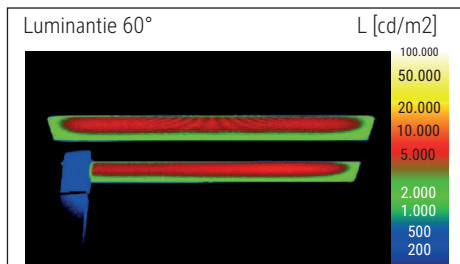

Vloerlamp LED MAULjava, dimbaar

- Traploos instelbare dimmer afhankelijk van de activiteit en individuele behoefte
- Lichtverdeling, naar boven ca. 50% en naar beneden ca. 50%
- Op 2 manieren te gebruiken: direct licht op de werkplek en indirect licht als ruimte-verlichting
- Hoge energie-efficiëntie door de moderne led-techniek
- Extreem zuinig
- TUV-GS certificaat (geprüfte Sicherheit), technisch veiligheidsconcept Made by MAUL
- Extreem laag energieverbruik
- Gesloten lampenkap
- Makkelijke bediening op de staander met een draaiknop
- Diffusor zorgt voor minder schaduwwerking
- Vervanging van lichtbron en voorschakelapparatuur door een gekwalificeerde elektricien
- Recyclebare verpakking