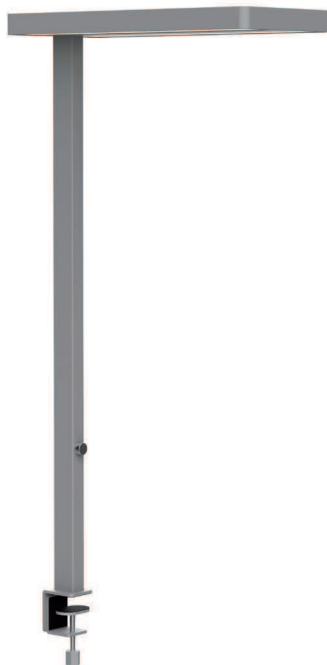

## LED-Standleuchte MAULjava, dimmbar

- **Stufenlos einstellbarer Dimmer je nach Tätigkeit und individuellen Bedürfnissen**
- **Von jedem als angenehm empfunden: Kombinierte Arbeitsplatzbeleuchtung direkt/indirekt**
- **Abstrahlung nach oben ca. 50 % und nach unten ca. 50 %**
- **2fach Nutzen: Direktes Licht für Arbeitsfläche und indirektes für Raumbelichtung**
- **Hohe Energieeffizienz: Moderne LED-Technik**
- **Extrem sparsam**
- **GS-Zeichen, Technisches Sicherheitskonzept Made by MAUL**
- Leuchtenkopf geschlossen
- Null Stromverbrauch im ausgeschalteten Zustand durch An- und Ausschalter
- Praktisch: Diffusor für geringen Schattenwurf
- Schweiz: Auch erhältlich mit Adapter. Bitte Art.-Nr. ergänzen mit dem Kürzel .CH
- Austausch Lichtquelle und Betriebsgerät durch eine Elektro-Fachkraft möglich
- Verpackung recycelbar

- Stabiler Klemmfuß aus Stahl, Klemmweite 1,5 bis 9,5 cm. Oberflächenschonende Unterseite mit Filzbeschichtung. Höhe: 120 cm. Ideal für höhenverstellbare Tische
- Garantie: 2 Jahre

Art.-Nr.	Farbe	EAN-Code	Zollcode	Fuß	Kabellänge ca.	Schutzklasse	Packungsmaße / VE	Gewicht	VE
8258302	weiß	4002390086660	94052190	Klemmfuß	2,50 m	I Schutzkontaktstecker	141 x 46,5 x 12 cm	8,353 kg	1 St
8258390	schwarz	4002390087186	94052190	Klemmfuß	2,50 m	I Schutzkontaktstecker	141 x 46,5 x 12 cm	8,353 kg	1 St
8258395	silber	4002390079167	94052190	Klemmfuß	2,50 m	I Schutzkontaktstecker	141 x 46,5 x 12 cm	8,353 kg	1 St