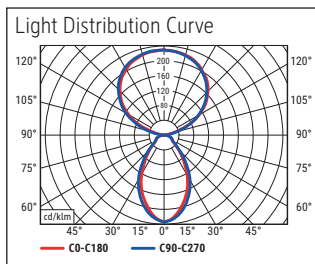

LED floor lamp MAULjava, dimmable

- **Stepless dimmer to adapt to the working conditions and personal needs**
- **Perceived as pleasant by everyone: Combined direct/indirect workplace lighting**
- **Approx. 50% upward and approx. 50% downward light emission**
- **Double use: Direct lighting of the desk and indirect lighting of the room**
- **High energy efficiency: Latest LED technology**
- **Extremely economical**
- **GS-symbol for checked security, technical safety concept Made by MAUL**
- Closed lamp head
- Guaranteed: No consumption in switch-off mode
- Convenient: Diffuser for reduction of shades
- Light source and operating device replaceable by an electrician
- Recyclable packaging