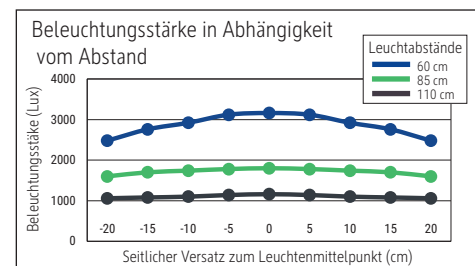

## LED-Standleuchte MAULjava, dimmbar

- **Stufenlos einstellbarer Dimmer je nach Tätigkeit und individuellen Bedürfnissen**
- **Von jedem als angenehm empfunden: Kombinierte Arbeitsplatzbeleuchtung direkt/indirekt**
- **Abstrahlung nach oben ca. 50 % und nach unten ca. 50 %**
- **2fach Nutzen: Direktes Licht für Arbeitsfläche und indirektes für Raumbelichtung**
- **Hohe Energieeffizienz: Moderne LED-Technik**
- **Extrem sparsam**
- **GS-Zeichen, Technisches Sicherheitskonzept Made by MAUL**
- Leuchtenkopf geschlossen
- Null Stromverbrauch im ausgeschalteten Zustand durch An- und Ausschalter
- Praktisch: Diffusor für geringen Schattenwurf
- Schweiz: Auch erhältlich mit Adapter. Bitte Art.-Nr. ergänzen mit dem Kürzel .CH
- Austausch Lichtquelle und Betriebsgerät durch eine Elektro-Fachkraft möglich
- Verpackung recycelbar

Beleuchtungsstärke Leuchte: Indirekt: 2.520 Lux bei 85 cm Abstand, 1.560 Lux bei 110 cm Abstand -  
 Direkt: 2.520 Lux bei 85 cm Abstand, 1.560 Lux bei 110 cm Abstand  
 Farbtemperatur (je Lichtquelle): 4.000 Kelvin (neutralweiß)  
 Anzahl Lichtquellen: 3  
 Energieeffizienzklasse (je Lichtquelle): C (Spektrum A bis G)  
 Gewichteter Energieverbrauch (je Lichtquelle): 68 kWh/1000 h (34 kWh/1000 h & 2 x 17 kWh/1000 h)  
 Lebensdauer L70B50 (je Lichtquelle): 50.000 h  
 Nutzlichtstrom (je Lichtquelle): 13.060 Lumen (6.500 Lumen & 2 x 3.280 Lumen)  
 Material: Kopf: Aluminium - Säule: Aluminium  
 Maße: Kopf: 28 x 61 x 4.2 cm - Säule: 3.5 x 5.3 cm  
 Bewegung: Kopf: fix  
 Position Schalter: Säule