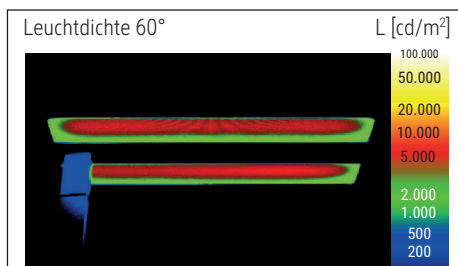

## LED-Standleuchte MAULjava, dimmbar

- **Stufenlos einstellbarer Dimmer je nach Tätigkeit und individuellen Bedürfnissen**
- **Von jedem als angenehm empfunden: Kombinierte Arbeitsplatzbeleuchtung direkt/indirekt**
- **Abstrahlung nach oben ca. 50 % und nach unten ca. 50 %**
- **2fach Nutzen: Direktes Licht für Arbeitsfläche und indirektes für Raumbelichtung**
- **Hohe Energieeffizienz: Moderne LED-Technik**
- **Extrem sparsam**
- **GS-Zeichen, Technisches Sicherheitskonzept Made by MAUL**
- Leuchtenkopf geschlossen
- Null Stromverbrauch im ausgeschalteten Zustand durch An- und Ausschalter
- Praktisch: Diffusor für geringen Schattenwurf
- Schweiz: Auch erhältlich mit Adapter. Bitte Art.-Nr. ergänzen mit dem Kürzel .CH
- Austausch Lichtquelle und Betriebsgerät durch eine Elektro-Fachkraft möglich
- Verpackung recycelbar

Beleuchtungsstärke Leuchte: Indirekt: 2.520 Lux bei 85 cm Abstand, 1.560 Lux bei 110 cm Abstand -  
 Direkt: 2.520 Lux bei 85 cm Abstand, 1.560 Lux bei 110 cm Abstand  
 Farbtemperatur (je Lichtquelle): 4.000 Kelvin (neutralweiß)  
 Anzahl Lichtquellen: 3  
 Energieeffizienzklasse (je Lichtquelle): C (Spektrum A bis G)  
 Gewichteter Energieverbrauch (je Lichtquelle): 68 kWh/1000 h (34 kWh/1000 h & 2 x 17 kWh/1000 h)  
 Lebensdauer L70B50 (je Lichtquelle): 50.000 h  
 Nutzlichtstrom (je Lichtquelle): 13.060 Lumen (6.500 Lumen & 2 x 3.280 Lumen)  
 Material: Kopf: Aluminium - Säule: Aluminium  
 Maße: Kopf: 28 x 61 x 4.2 cm - Säule: 3.5 x 5.3 cm  
 Bewegung: Kopf: fix  
 Position Schalter: Säule