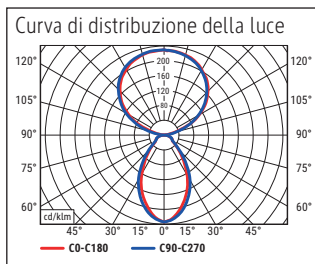

Lampada da terra a LED MAULjaval, dimmerabile

- **Dimmer a regolazione continua per impostare la luminosità desiderata a seconda delle attività o delle proprie esigenze**
- **Illuminazione verso l'alto 50%, verso il basso 50%**
- **Doppia funzione: illuminazione diretta per il piano di lavoro e indiretta per l'ambiente**
- **Alta efficienza energetica: LED di ultima generazione**
- **Estremamente economico**
- **Marchio GS, concetto di sicurezza tecnica Made by MAUL**
- Testa della lampada chiusa
- Garantito: consumo energetico zero a lampada spenta
- Pratico: diffusore per una minima proiezione d'ombra
- Svizzera: disponibile anche con adattatore presa elettrica. Aggiungere il suffisso .CH al codice articolo
- Sorgente luminosa e alimentatore sostituibili da personale qualificato
- Confezione riciclabile