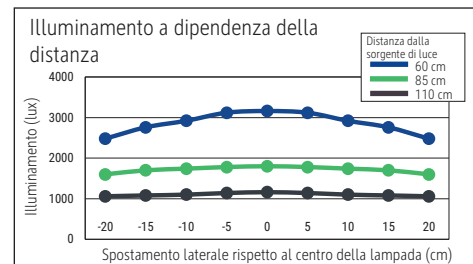

Lampada da terra a LED MAULjaval, dimmerabile

- **Dimmer a regolazione continua per impostare la luminosità desiderata a seconda delle attività o delle proprie esigenze**
- **Illuminazione verso l'alto 50%, verso il basso 50%**
- **Doppia funzione: illuminazione diretta per il piano di lavoro e indiretta per l'ambiente**
- **Alta efficienza energetica: LED di ultima generazione**
- **Estremamente economico**
- **Marchio GS, concetto di sicurezza tecnica Made by MAUL**
- Testa della lampada chiusa
- Garantito: consumo energetico zero a lampada spenta
- Pratico: diffusore per una minima proiezione d'ombra
- Svizzera: disponibile anche con adattatore presa elettrica. Aggiungere il suffisso .CH al codice articolo
- Sorgente luminosa e alimentatore sostituibili da personale qualificato
- Confezione riciclabile