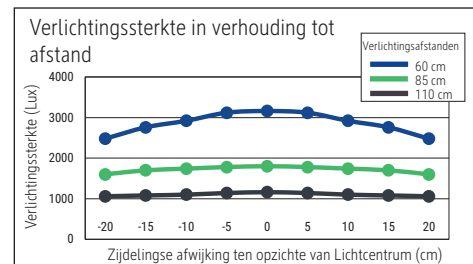

Vloerlamp LED MAULjava, dimbaar

- Traploos instelbare dimmer afhankelijk van de activiteit en individuele behoefte
- Lichtverdeling, naar boven ca. 50% en naar beneden ca. 50%
- Op 2 manieren te gebruiken: direct licht op de werkplek en indirect licht als ruimte-verlichting
- Hoge energie-efficiëntie door de moderne led-techniek
- Extreem zuinig
- TUV-GS certificaat (geprüfte Sicherheit), technisch veiligheidsconcept Made by MAUL
- Extreem laag energieverbruik
- Gesloten lampenkap
- Makkelijke bediening op de staander met een draaiknop
- Diffusor zorgt voor minder schaduwwerking
- Vervanging van lichtbron en voorschakelapparatuur door een gekwalificeerde elektricien
- Recyclebare verpakking