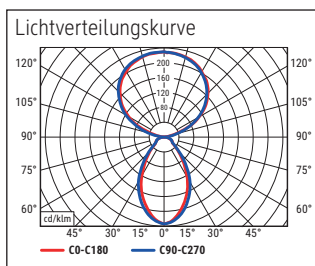

LED-Standleuchte MAULjava, dimmbar

- **Stufenlos einstellbarer Dimmer je nach Tätigkeit und individuellen Bedürfnissen**
- **Von jedem als angenehm empfunden: Kombinierte Arbeitsplatzbeleuchtung direkt/indirekt**
- **Abstrahlung nach oben ca. 50 % und nach unten ca. 50 %**
- **2fach Nutzen: Direktes Licht für Arbeitsfläche und indirektes für Raumbelichtung**
- **Hohe Energieeffizienz: Moderne LED-Technik**
- **Extrem sparsam**
- **GS-Zeichen, Technisches Sicherheitskonzept Made by MAUL**
- Leuchtenkopf geschlossen
- Null Stromverbrauch im ausgeschalteten Zustand durch An- und Ausschalter
- Praktisch: Diffusor für geringen Schattenwurf
- Schweiz: Auch erhältlich mit Adapter. Bitte Art.-Nr. ergänzen mit dem Kürzel .CH
- Austausch Lichtquelle und Betriebsgerät durch eine Elektro-Fachkraft möglich
- Verpackung recycelbar