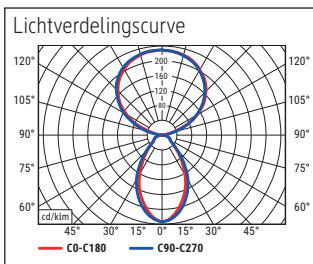

Vloerlamp LED MAULjava, dimbaar

- Traploos instelbare dimmer afhankelijk van de activiteit en individuele behoefte
- Lichtverdeling, naar boven ca. 50% en naar beneden ca. 50%
- Op 2 manieren te gebruiken: direct licht op de werkplek en indirect licht als ruimte-verlichting
- Hoge energie-efficiëntie door de moderne led-techniek
- Extreem zuinig
- TUV-GS certificaat (geprüfte Sicherheit), technisch veiligheidsconcept Made by MAUL
- Extreem laag energieverbruik
- Gesloten lampenkap
- Makkelijke bediening op de staander met een draaiknop
- Diffusor zorgt voor minder schaduwwerking
- Vervanging van lichtbron en voorschakelapparatuur door een gekwalificeerde elektricien
- Recyclebare verpakking