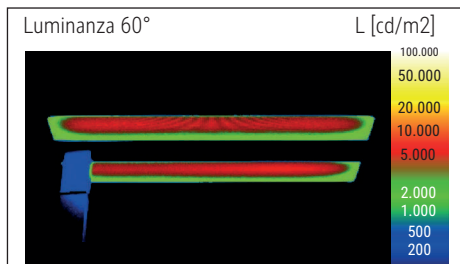

Lampada da terra a LED MAULjaval, dimmerabile

- **Dimmer a regolazione continua per impostare la luminosità desiderata a seconda delle attività o delle proprie esigenze**
- **Illuminazione verso l'alto 50%, verso il basso 50%**
- **Doppia funzione: illuminazione diretta per il piano di lavoro e indiretta per l'ambiente**
- **Alta efficienza energetica: LED di ultima generazione**
- **Estremamente economico**
- **Marchio GS, concetto di sicurezza tecnica Made by MAUL**
- Testa della lampada chiusa
- Garantito: consumo energetico zero a lampada spenta
- Pratico: diffusore per una minima proiezione d'ombra
- Svizzera: disponibile anche con adattatore presa elettrica. Aggiungere il suffisso .CH al codice articolo
- Sorgente luminosa e alimentatore sostituibili da personale qualificato
- Confezione riciclabile