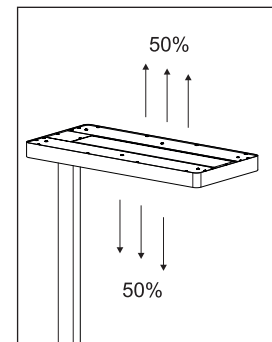

## LED-Standleuchte MAULjava, dimmbar

- **Stufenlos einstellbarer Dimmer je nach Tätigkeit und individuellen Bedürfnissen**
- **Von jedem als angenehm empfunden: Kombinierte Arbeitsplatzbeleuchtung direkt/indirekt**
- **Abstrahlung nach oben ca. 50 % und nach unten ca. 50 %**
- **2fach Nutzen: Direktes Licht für Arbeitsfläche und indirektes für Raumbelichtung**
- **Hohe Energieeffizienz: Moderne LED-Technik**
- **Extrem sparsam**
- **GS-Zeichen, Technisches Sicherheitskonzept Made by MAUL**
- Leuchtenkopf geschlossen
- Null Stromverbrauch im ausgeschalteten Zustand durch An- und Ausschalter
- Praktisch: Diffusor für geringen Schattenwurf
- Schweiz: Auch erhältlich mit Adapter. Bitte Art.-Nr. ergänzen mit dem Kürzel .CH
- Austausch Lichtquelle und Betriebsgerät durch eine Elektro-Fachkraft möglich
- Verpackung recycelbar

- Stabiler Klemmfuß aus Stahl, Klemmweite 1,5 bis 9,5 cm. Oberflächenschonende Unterseite mit Filzbeschichtung. Höhe: 120 cm. Ideal für höhenverstellbare Tische
- Garantie: 2 Jahre

Art.-Nr.	Farbe	EAN-Code	Zollcode	Fuß	Kabellänge ca.	Schutzklasse	Packungsmaße / VE	Gewicht	VE
8258302	weiß	4002390086660	94052190	Klemmfuß	2,50 m	I Schutzkontaktstecker	141 x 46,5 x 12 cm	8,353 kg	1 St
8258390	schwarz	4002390087186	94052190	Klemmfuß	2,50 m	I Schutzkontaktstecker	141 x 46,5 x 12 cm	8,353 kg	1 St
8258395	silber	4002390079167	94052190	Klemmfuß	2,50 m	I Schutzkontaktstecker	141 x 46,5 x 12 cm	8,353 kg	1 St