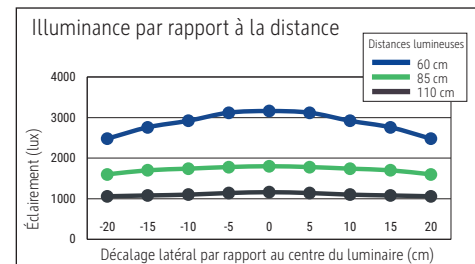

Lampadaire LED MAULjava, réglable

- **Réglable en continu selon l'activité et les besoins individuels**
- **Perçu comme agréable par tous : éclairage combiné direct/indirect du poste de travail, efficace et bien équilibré**
- **Éclairage env. 50 % vers le haut et env. 50 % vers le bas**
- **Double usage : éclairage direct pour le bureau et indirect pour la pièce**
- **Grande efficacité énergétique : technologie LED moderne**
- **Très économique**
- **Sigle GS pour sécurité contrôlée, concept technique de sécurité signé MAUL**
- Tête fermée
- Garanti : consommation nulle avec interrupteur coupé
- Agréable : diffuseur pour réduire les ombres
- Suisse : Pour recevoir avec adaptateur, veuillez ajouter le suffixe .CH à la référence
- Source lumineuse et appareil de commande remplaçables par un électricien
- Emballage recyclable