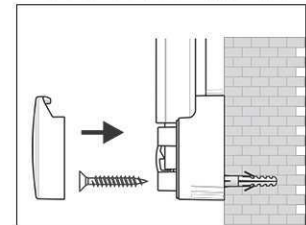

## Whiteboard MAULpro white

1. montage-element vastschroeven

2. Board ophangen en aanpassen

3. Board aan de hoeken vastschroeven

- **Het maximum aan stabiliteit, functionaliteit en kwaliteit**
- **Decent en elegant: aantrekkelijk aluminium frame met witte poedercoating**
- **Wit aflegbakje, verschuifbaar**
- **Made in Germany, TÜV-GS certificaat TÜV Thüringen (Geprüfte Sicherheit)**
- **Garantie 3 jaar, 5 jaar op de oppervlakte bij passend gebruik**
- **Gering gewicht, eenvoudige montage, exacte waterpas afstelling gaat d.m.v. excentrische ophangelementen na de montage tot 6 mm**
- Driezijdige functionaliteit: magneethoudend, beschrijfbaar en droog afwisbaar
- Zowel hoog als dwars te monteren
- Hoogste stabiliteit: robuust frame van zilver geëloxeerd aluminium, ca. 1,3 mm dik
- Meer hechtcracht: extradikke staal-oppervlakte in sandwich-techniek
- Robuust: werkvlak van met kunststof overtrokken plaatstaal
- Luchtcirculatie tussen bord en wand
- Als optie te voorzien van flipoverblokhouders (Art.-Nr. 638 73 84)
- Tot 98 % recyclebaar, milieuvriendelijk geproduceerd in Duitsland
- Incl. montagemateriaal
- Recyclebare verpakking
- garantie: 3 jaar