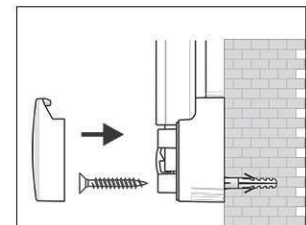

## Whiteboard MAULpro, white

1. Montage-Element anschrauben

2. Board einhängen und justieren

3. Board an den Ecken festschrauben

- **Das Maximum an Stabilität, Funktion und Qualität**
- **Dezent und elegant: Ansprechender Rahmen, weiß gepulvert**
- **Weißer Ablageschale, verschiebbar**
- **Made in Germany, GS-Zeichen TÜV Thüringen**
- **Garantie 3 Jahre, 5 Jahre auf die Oberfläche bei sachgemäßer Verwendung**
- **Robust: Arbeitsfläche kunststoffbeschichtet, geeignet für permanenten Gebrauch**
- **Geringes Gewicht, leichte Montage: Bequem nach dem Aufhängen bis zu 6 mm nachjustieren mit patentiertem MAUL-Exzenter-Element**
- 3fach-Nutzen: Magnethaftend, beschrift- und sehr gut trocken abwischbar
- Quer- oder Hochformat
- Höchste Stabilität: Robustes Rahmenprofil aus Aluminium, ca. 1,3 mm stark
- Mehr Haftkraft: Stahl-Arbeitsfläche auf formstabilem Kern in Sandwichtechnik
- Schont die Wand: Zwischen Arbeitsfläche und Wand zirkuliert Luft
- Als Flipchart nutzen: Mit dezenten Clip-Blockhaltern (Art.-Nr. 638 73 84) günstig nachrüstbar, Schreibfläche bleibt erhalten
- Zu 98% recycelbar, schadstoffarm gefertigt am Standort Deutschland
- Inklusive Montagematerial
- Verpackung recycelbar
- Garantie: 3 Jahre