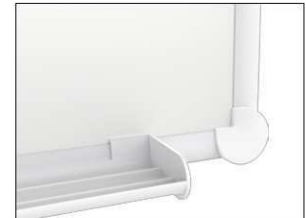

3. Screw the board tight at the corners

Lavagna bianca MAULpro, bianca