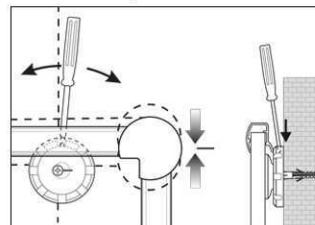

2. Attach and adjust board