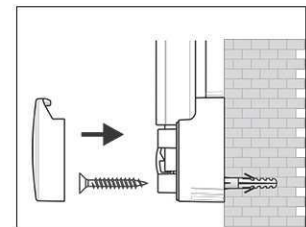

## Tableau blanc MAULpro, blanc

1. visser le plot

2. accrocher le tableau et ajuster

3. visser les coins

- **Le maximum en termes de stabilité, fonctionnalité et qualité**
- **Discret et élégant : joli cadre thermolaqué en coloris blanc**
- **Auget coulissant blanc**
- **Fabriqué en Allemagne, certificat GS (sécurité garantie) TÜV Thüringen**
- **3 ans de garantie, 5 ans sur la surface sous réserve d'utilisation adéquate**
- **Robuste surface plastifiée, adaptée à une utilisation permanente**
- **Faible poids, montage facile : un ajustement jusqu'à 6 mm est possible après accrochage grâce aux plots excentriques brevetés MAUL**
- Triple usage : pour aimants et marqueurs pour tableau blanc, très bon effaçage à sec
- Format portrait ou paysage
- Très grande stabilité : robuste cadre en aluminium, env. 1,3 mm d'épaisseur
- Forte adhérence magnétique : surface en tôle d'acier sur cœur rigide en technique sandwich
- Ménage le mur : l'air circule entre le tableau et la paroi
- Utilisable comme chevalet de conférence : les discrets cavaliers porte-blocs (réf. 638 73 84) sont disponibles à peu de frais, la surface du tableau reste libre
- Recyclable à 98%, production écologique dans une de nos usines locales
- Avec matériel de montage
- Emballage recyclable
- Garantie: 3 ans