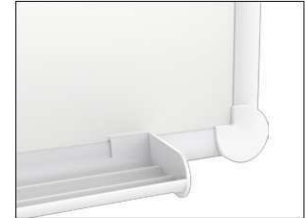

3. Board aan de hoeken vastschroeven

Whiteboard MAULpro white