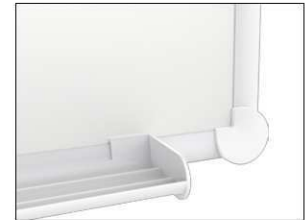

## Whiteboard MAULpro, white

1. Montage-Element anschrauben

2. Board einhängen und justieren

3. Board an den Ecken festschrauben

- **Das Maximum an Stabilität, Funktion und Qualität**
- **Dezent und elegant: Ansprechender Rahmen, weiß gepulvert**
- **Weißer Ablageschale, verschiebbar**
- **Made in Germany, GS-Zeichen TÜV Thüringen**
- **Garantie 3 Jahre, 5 Jahre auf die Oberfläche bei sachgemäßer Verwendung**
- **Robust: Arbeitsfläche kunststoffbeschichtet, geeignet für permanenten Gebrauch**
- **Geringes Gewicht, leichte Montage: Bequem nach dem Aufhängen bis zu 6 mm nachjustieren mit patentiertem MAUL-Exzenter-Element**
- 3fach-Nutzen: Magnethaftend, beschrift- und sehr gut trocken abwischbar
- Quer- oder Hochformat
- Höchste Stabilität: Robustes Rahmenprofil aus Aluminium, ca. 1,3 mm stark
- Mehr Haftkraft: Stahl-Arbeitsfläche auf formstabilem Kern in Sandwichtechnik
- Schont die Wand: Zwischen Arbeitsfläche und Wand zirkuliert Luft
- Als Flipchart nutzen: Mit dezenten Clip-Blockhaltern (Art.-Nr. 638 73 84) günstig nachrüstbar, Schreibfläche bleibt erhalten
- Zu 98% recycelbar, schadstoffarm gefertigt am Standort Deutschland
- Inklusive Montagematerial
- Verpackung recycelbar
- Garantie: 3 Jahre