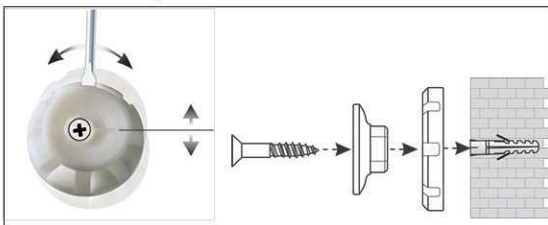

1. Screw on mounting element