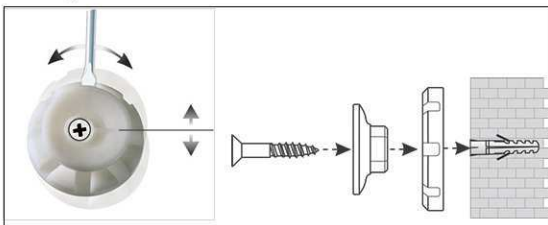

## Whiteboard MAULpro, white

1. Montage-Element anschrauben

2. Board einhängen und justieren

3. Board an den Ecken festschrauben

- **Das Maximum an Stabilität, Funktion und Qualität**
- **Dezent und elegant: Ansprechender Rahmen, weiß gepulvert**
- **Weißer Ablageschale, verschiebbar**
- **Made in Germany, GS-Zeichen TÜV Thüringen**
- **Garantie 3 Jahre, 5 Jahre auf die Oberfläche bei sachgemäßer Verwendung**
- **Robust: Arbeitsfläche kunststoffbeschichtet, geeignet für permanenten Gebrauch**
- **Geringes Gewicht, leichte Montage: Bequem nach dem Aufhängen bis zu 6 mm nachjustieren mit patentiertem MAUL-Exzenter-Element**
- 3fach-Nutzen: Magnethaftend, beschrift- und sehr gut trocken abwischbar
- Quer- oder Hochformat
- Höchste Stabilität: Robustes Rahmenprofil aus Aluminium, ca. 1,3 mm stark
- Mehr Haftkraft: Stahl-Arbeitsfläche auf formstabilem Kern in Sandwichtechnik
- Schont die Wand: Zwischen Arbeitsfläche und Wand zirkuliert Luft
- Als Flipchart nutzen: Mit dezenten Clip-Blockhaltern (Art.-Nr. 638 73 84) günstig nachrüstbar, Schreibfläche bleibt erhalten
- Zu 98% recycelbar, schadstoffarm gefertigt am Standort Deutschland
- Inklusive Montagematerial
- Verpackung recycelbar
- Garantie: 3 Jahre