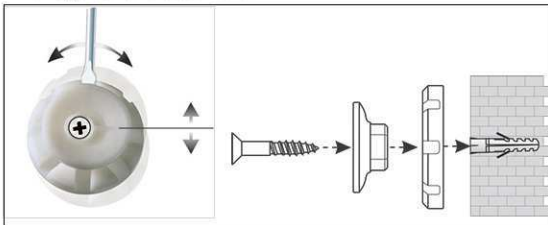

1. montage-element vastschroeven