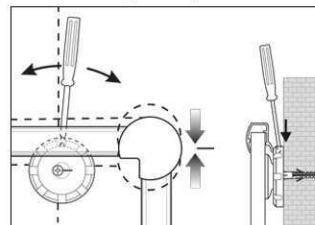

## Whiteboard MAULpro, white

1. Montage-Element anschrauben

2. Board einhängen und justieren

3. Board an den Ecken festschrauben

- **Das Maximum an Stabilität, Funktion und Qualität**
- **Dezent und elegant: Ansprechender Rahmen, weiß gepulvert**
- **Weißer Ablageschale, verschiebbar**
- **Made in Germany, GS-Zeichen TÜV Thüringen**
- **Garantie 3 Jahre, 5 Jahre auf die Oberfläche bei sachgemäßer Verwendung**
- **Robust: Arbeitsfläche kunststoffbeschichtet, geeignet für permanenten Gebrauch**
- **Geringes Gewicht, leichte Montage: Bequem nach dem Aufhängen bis zu 6 mm nachjustieren mit patentiertem MAUL-Exzenter-Element**
- 3fach-Nutzen: Magnethaftend, beschrift- und sehr gut trocken abwischbar
- Quer- oder Hochformat
- Höchste Stabilität: Robustes Rahmenprofil aus Aluminium, ca. 1,3 mm stark
- Mehr Haftkraft: Stahl-Arbeitsfläche auf formstabilem Kern in Sandwichtechnik
- Schont die Wand: Zwischen Arbeitsfläche und Wand zirkuliert Luft
- Als Flipchart nutzen: Mit dezenten Clip-Blockhaltern (Art.-Nr. 638 73 84) günstig nachrüstbar, Schreibfläche bleibt erhalten
- Zu 98% recycelbar, schadstoffarm gefertigt am Standort Deutschland
- Inklusive Montagematerial
- Verpackung recycelbar
- Garantie: 3 Jahre