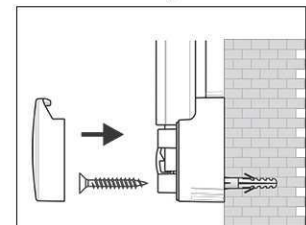

## Lavagna bianca MAULpro, bianca

1. Screw on mounting element

2. Attach and adjust board

3. Screw the board tight at the corners

- **Il massimo della stabilità, della funzione e della qualità**
- **Discreta ed elegante: telaio verniciato a polvere in bianco**
- **Vassoio portaoggetti bianco, scorrevole**
- **Made in Germany, marchio GS**
- **Garanzia 3 anni, 5 anni sulla superficie se usata correttamente**
- **Robusta: superficie di lavoro plastificata, adatta all'uso permanente**
- **Peso ridotto, montaggio facile: si regola comodamente fino a 6 mm dopo essere appesa con l'elemento eccentrico brevettato MAUL**
- Triplice vantaggio: magnetica, scrivibile e molto facile da pulire a secco
- Formato orizzontale o verticale
- Massima stabilità: robusto profilo in alluminio, spesso circa 1,3 mm
- Più forza adesiva: superficie di lavoro in acciaio su un'anima estremamente stabile con tecnologia sandwich
- Non rovina le pareti: l'aria circola tra la superficie di lavoro e la parete
- Utilizzo come lavagna a fogli mobili: adattabile a prezzo conveniente con piccoli supporti a clip (art. 638 73 84), la superficie di scrittura rimane intatta
- 98% riciclabile, poco inquinante, prodotto in Germania
- Il materiale di montaggio
- Confezione riciclabile
- Garanzia: 3 anni

Cod. art.	Colore	Cod. EAN	Codice doganale	Dim. bordo	Dim. imballo	Peso	Conf.
6306802	bianco	4002390040013	96100000	90 x 120 cm	138 x 93 x 4 cm	12,15 kg	1 pz.