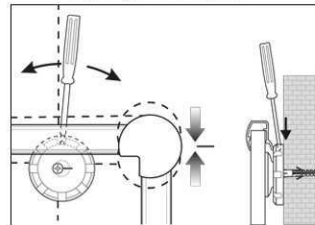

Réf	Coloris	Code EAN	Code douanier	Dimensions tableau	Dim. U.V.	Poids	U.V.
6306802	blanc	4002390040013	96100000	90 x 120 cm	138 x 93 x 4 cm	12,15 kg	1 pce(s)

## Whiteboard MAULpro white

1. montage-element vastschroeven

2. Board ophangen en aanpassen

3. Board aan de hoeken vastschroeven

- **Het maximum aan stabiliteit, functionaliteit en kwaliteit**
- **Decent en elegant: aantrekkelijk aluminium frame met witte poedercoating**
- **Wit aflegbakje, verschuifbaar**
- **Made in Germany, TÜV-GS certificaat TÜV Thüringen (Geprüfte Sicherheit)**
- **Garantie 3 jaar, 5 jaar op de oppervlakte bij passend gebruik**
- **Gering gewicht, eenvoudige montage, exacte waterpas afstelling gaat d.m.v. excentrische ophangelementen na de montage tot 6 mm**
- Driezijdige functionaliteit: magneethoudend, beschrijfbaar en droog afwisbaar
- Zowel hoog als dwars te monteren
- Hoogste stabiliteit: robuust frame van zilver geëloxeerd aluminium, ca. 1,3 mm dik
- Meer hechtcracht: extradikke staal-oppervlakte in sandwich-techniek
- Robuust: werkvlak van met kunststof overtrokken plaatstaal
- Luchtcirculatie tussen bord en wand
- Als optie te voorzien van flipoverblokhouders (Art.-Nr. 638 73 84)
- Tot 98 % recyclebaar, milieuvriendelijk geproduceerd in Duitsland
- Incl. montagemateriaal
- Recyclebare verpakking
- garantie: 3 jaar