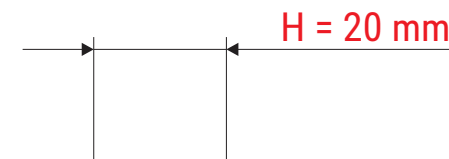

- 3 Speichertasten
- Automatische Abschaltung nach ca. 8 Minuten
- Tasten gummiert
- Solarbetrieben - keine Batterie und kein Wechsel nötig

Abmaße Produkt: **L x B x H**
112 x 71 x 20 mm
Gewicht: 0,046 kg

Verp. Abmaße : L x B x H (1 Stck. im Karton)
140 x 75 x 22 mm
Gewicht kompl.: 0,058 kg