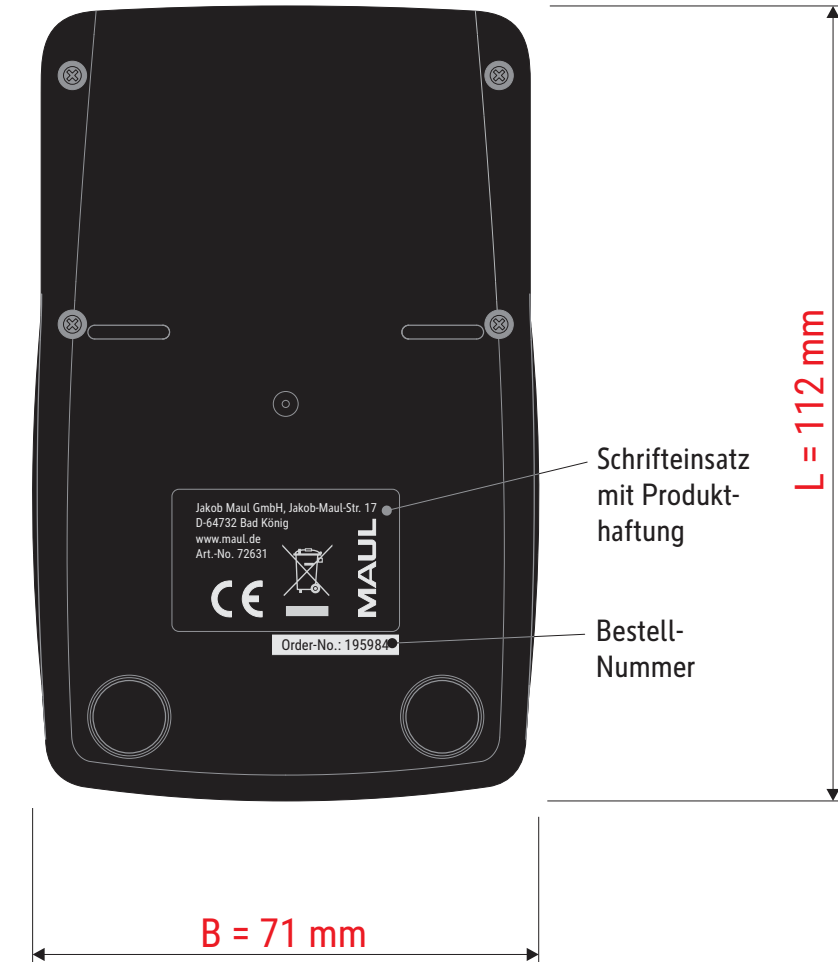

Technisches Datenblatt / Technical Datasheet

Art.-No. 72631

Art.-No.:
7263102

Art.-No.:
7263184

Art.-No.:
7263190

- 3 Speichertasten
- Automatische Abschaltung nach ca. 8 Minuten
- Tasten gummiert
- Solarbetrieben - keine Batterie und kein Wechsel nötig

Abmaße Produkt: **L x B x H**
112 x 71 x 20 mm
Gewicht: 0,046 kg

Verp. Abmaße : L x B x H (1 Stck. im Karton)
140 x 75 x 22 mm
Gewicht kompl.: 0,058 kg